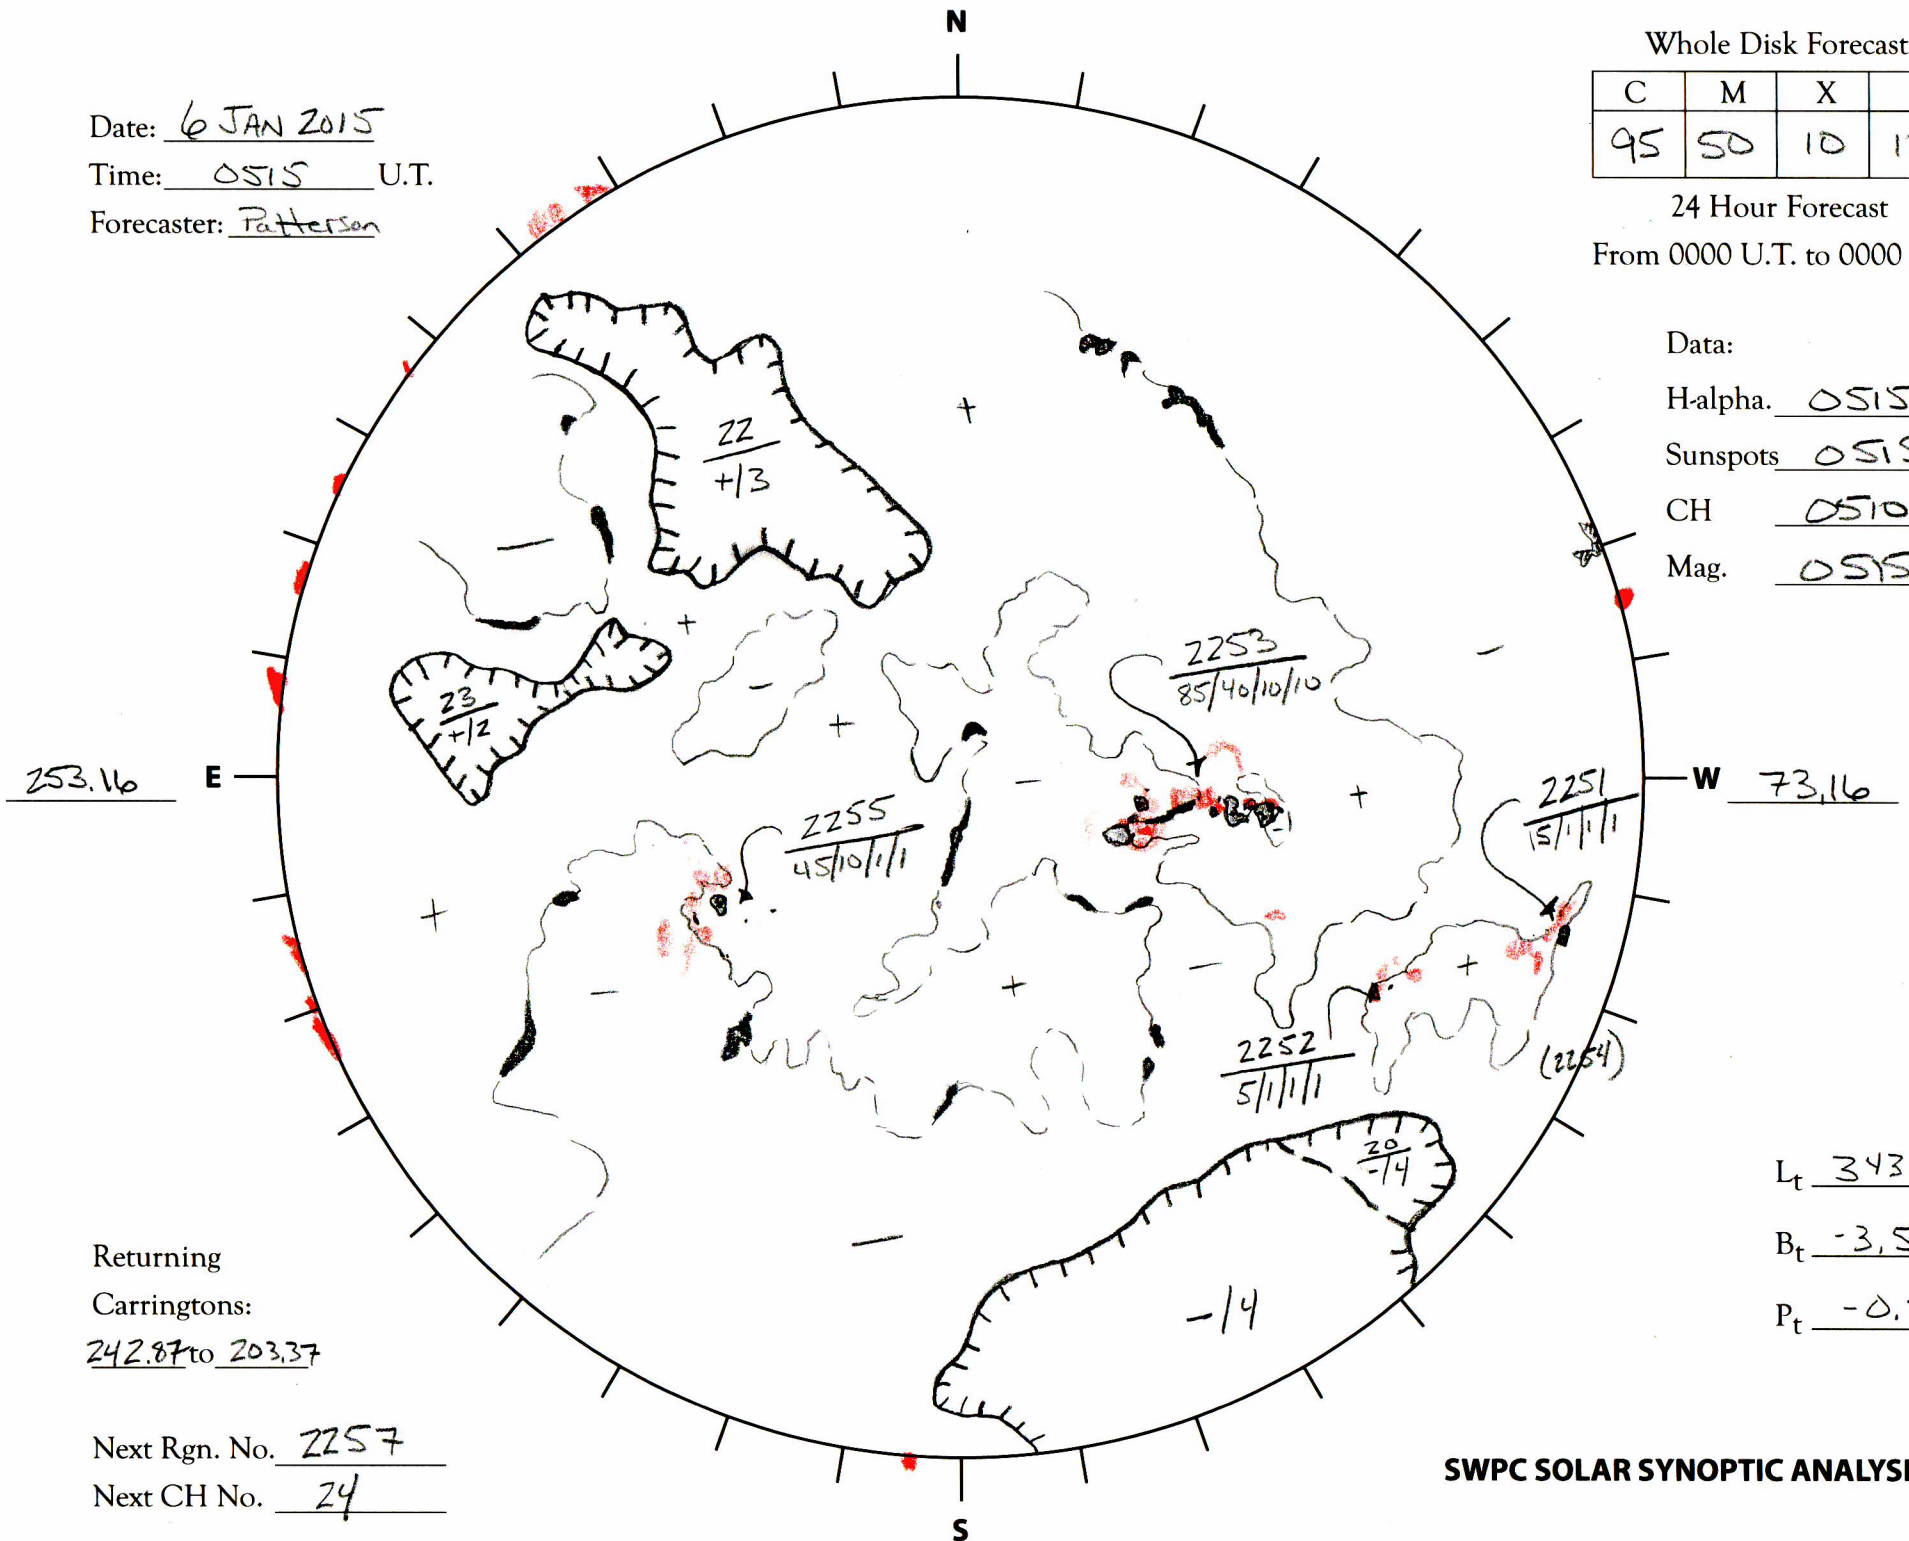

Date: 6 JAN 2015  
 Time: 0515 U.T.  
 Forecaster: Patterson

Whole Disk Forecast

C	M	X	P
95	50	10	10

24 Hour Forecast  
 From 0000 U.T. to 0000 U.T.

Data:

H-alpha. 0515 U.T.

Sunspots 0515 U.T.

CH 0510 U.T.

Mag. 0515 U.T.

Returning  
 Carringtons:  
242.87 to 203.37

Next Rgn. No. 2257  
 Next CH No. 24

$L_t$  343.16

$B_t$  -3.57

$P_t$  -0.32