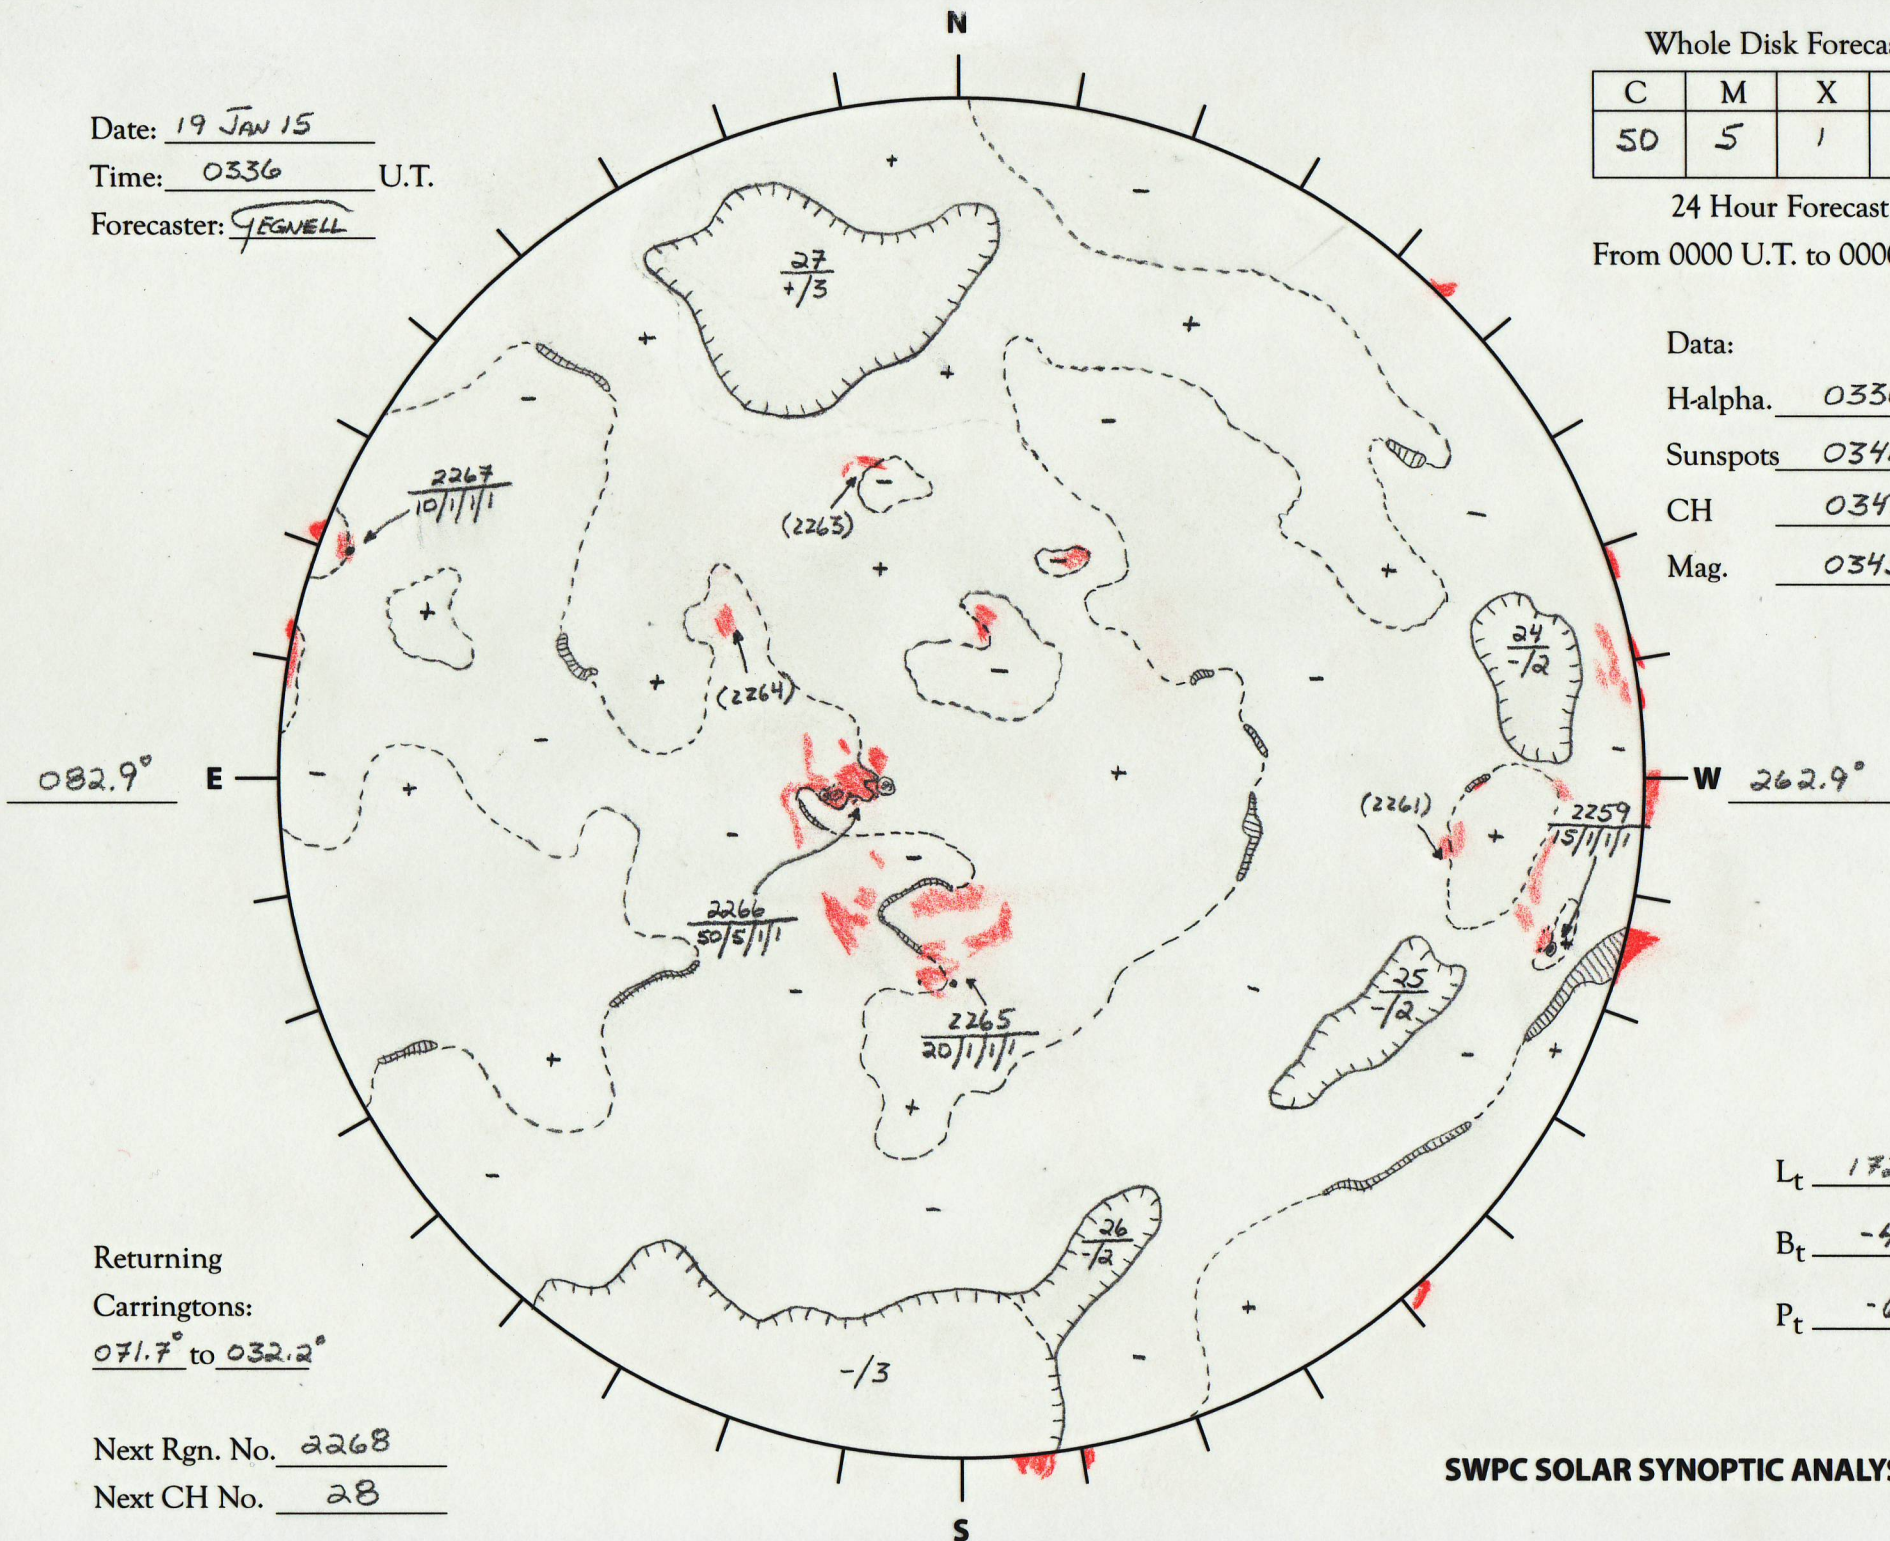

Date: 19 JAN 15  
 Time: 0336 U.T.  
 Forecaster: EGWELL

Whole Disk Forecast

C	M	X	P
50	5	1	1

24 Hour Forecast  
 From 0000 U.T. to 0000 U.T.

Data:  
 H-alpha. 0336 U.T.  
 Sunspots 0341 U.T.  
 CH 0341 U.T.  
 Mag. 0345 U.T.

$L_t$  172.9°  
 $B_t$  -4.9°  
 $P_t$  -6.4°