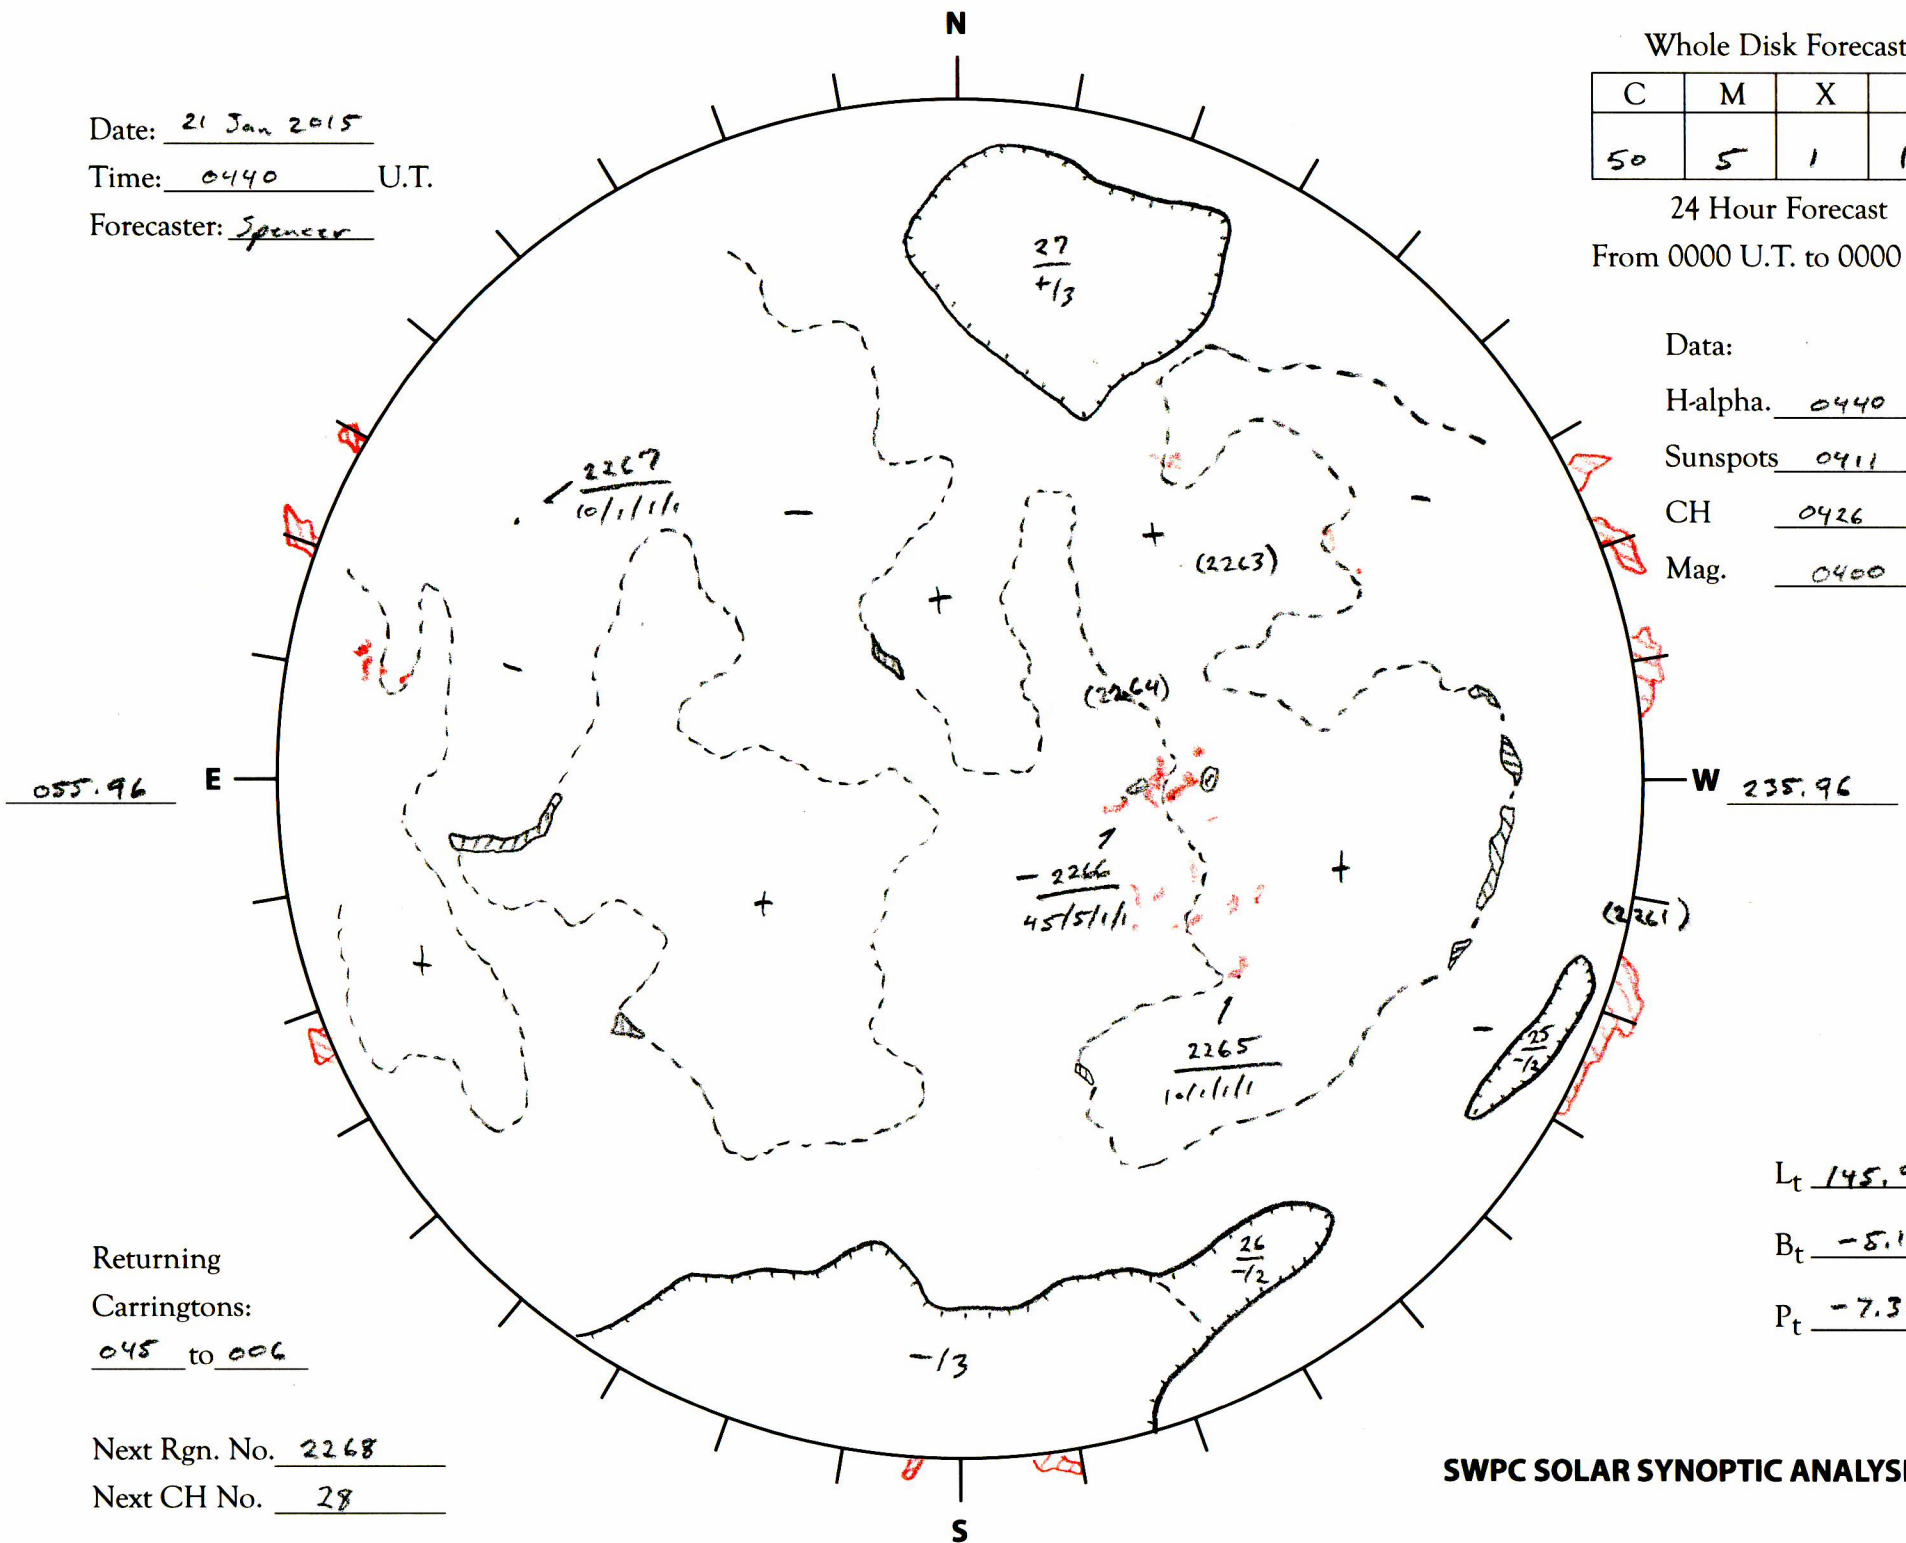

Date: 21 Jan 2015  
 Time: 0440 U.T.  
 Forecaster: Spencer

Whole Disk Forecast

C	M	X	P
50	5	1	1

24 Hour Forecast  
 From 0000 U.T. to 0000 U.T.

Data:

H-alpha. 0440 U.T.

Sunspots 0411 U.T.

CH 0426 U.T.

Mag. 0400 U.T.

Returning  
 Carringtons:  
045 to 006

Next Rgn. No. 2268  
 Next CH No. 28

$L_t$  145.96

$B_t$  -8.10

$P_t$  -7.36