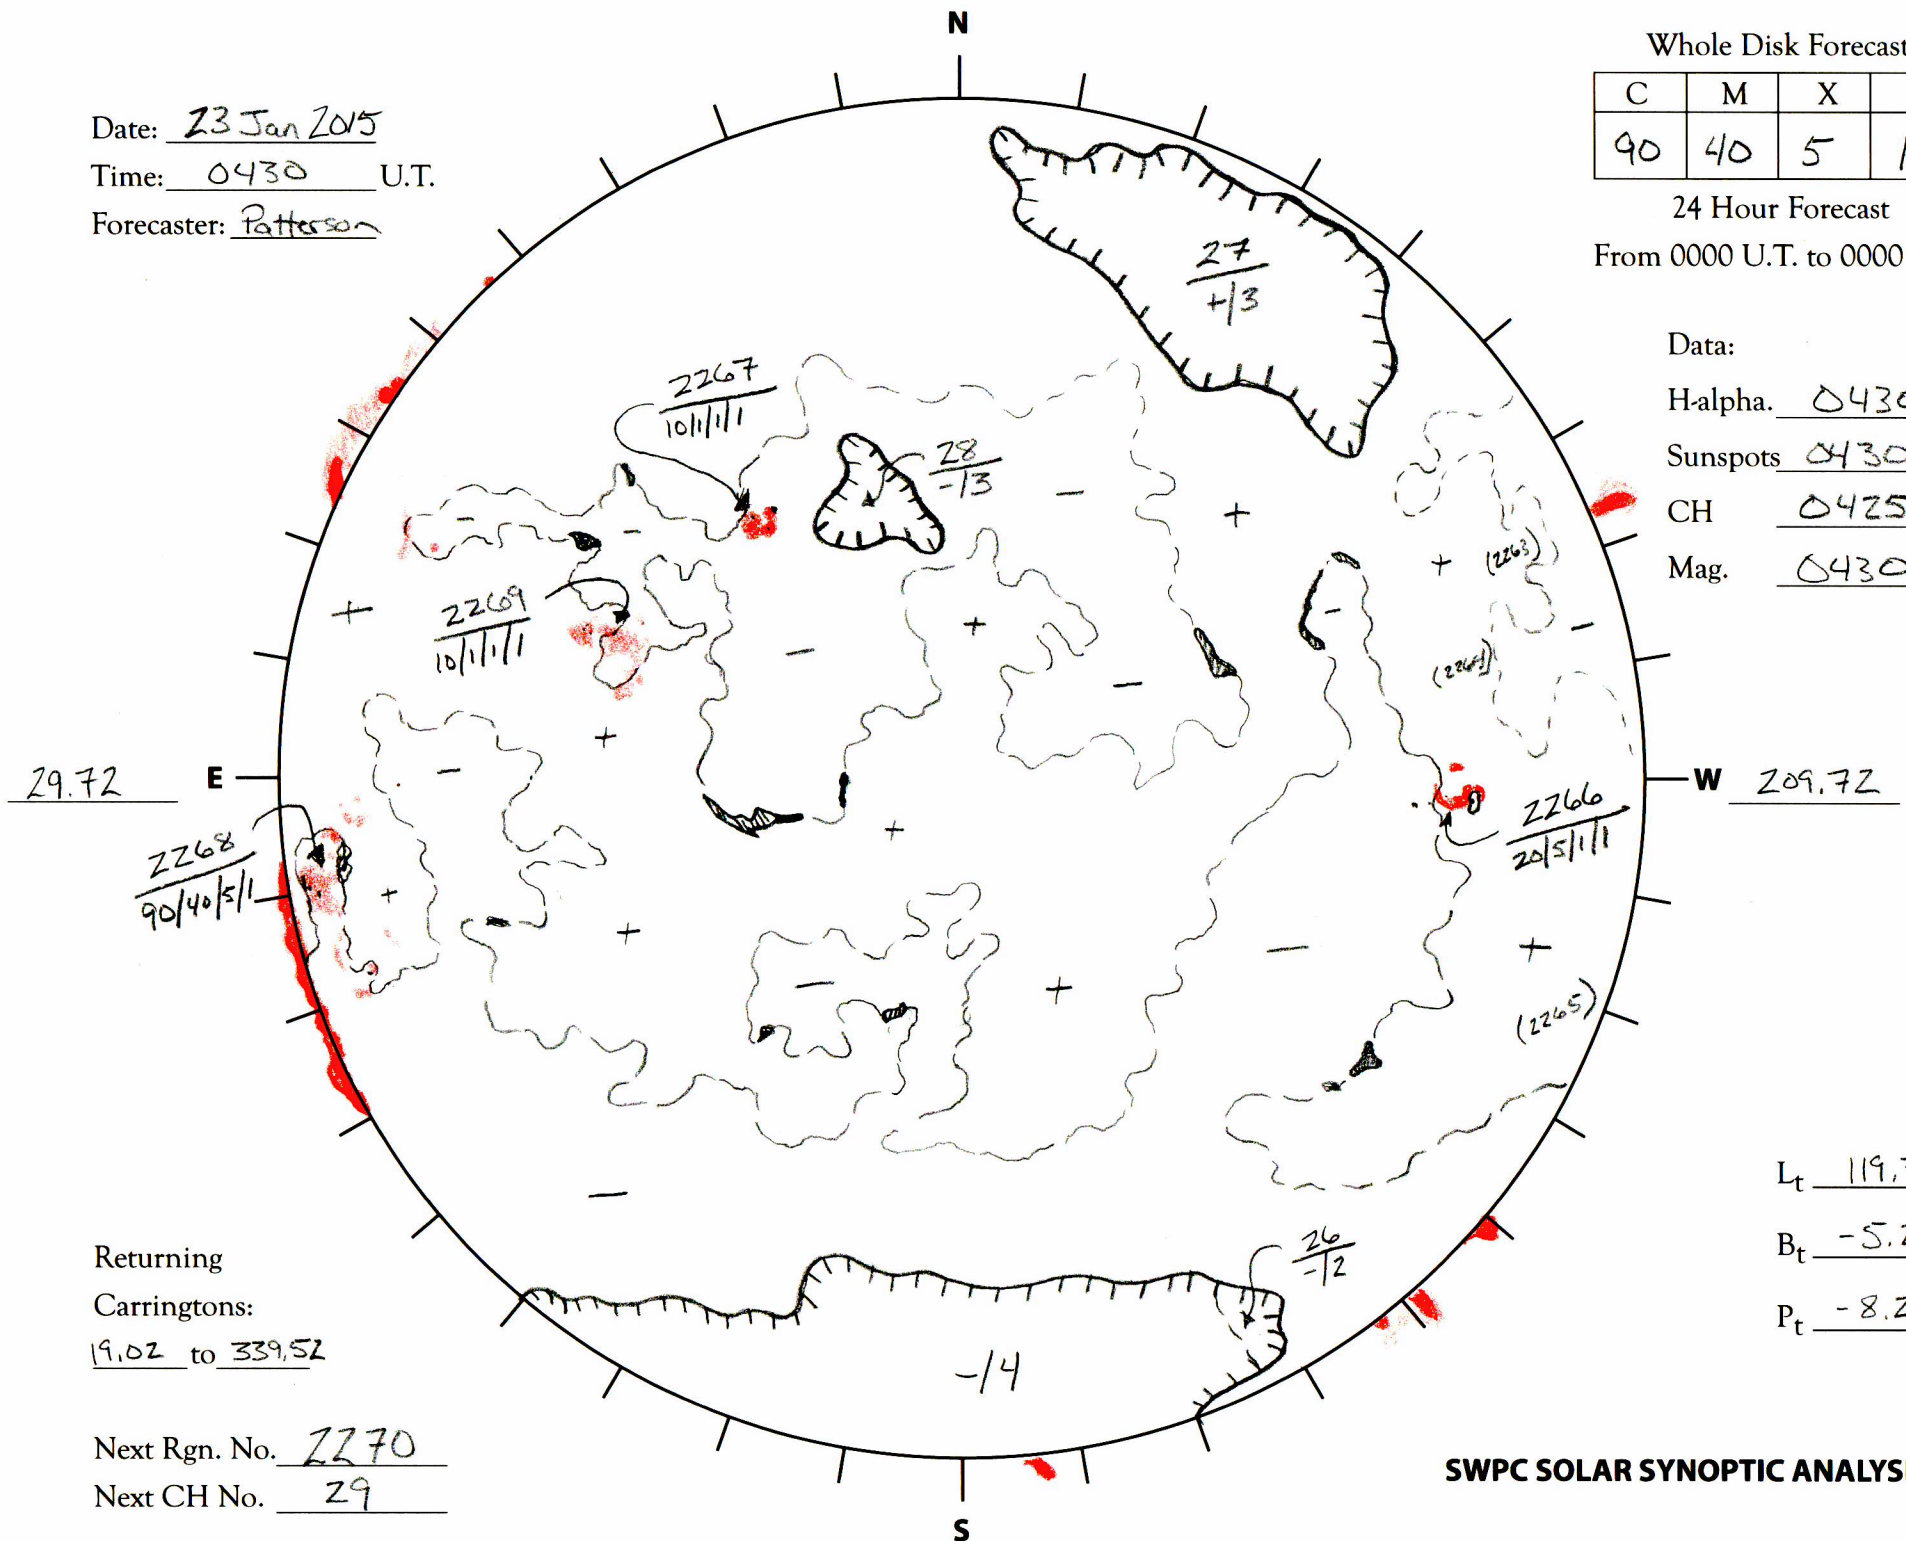

Date: 23 Jan 2015
 Time: 0430 U.T.
 Forecaster: Patterson

Whole Disk Forecast

C	M	X	P
90	40	5	1

24 Hour Forecast
 From 0000 U.T. to 0000 U.T.

Data:

H-alpha. 0430 U.T.

Sunspots 0430 U.T.

CH 0425 U.T.

Mag. 0430 U.T.

Returning
 Carringtons:
19.02 to 339.52

Next Rgn. No. 2270
 Next CH No. 29

L_t 119.72
 B_t -5.28
 P_t -8.26