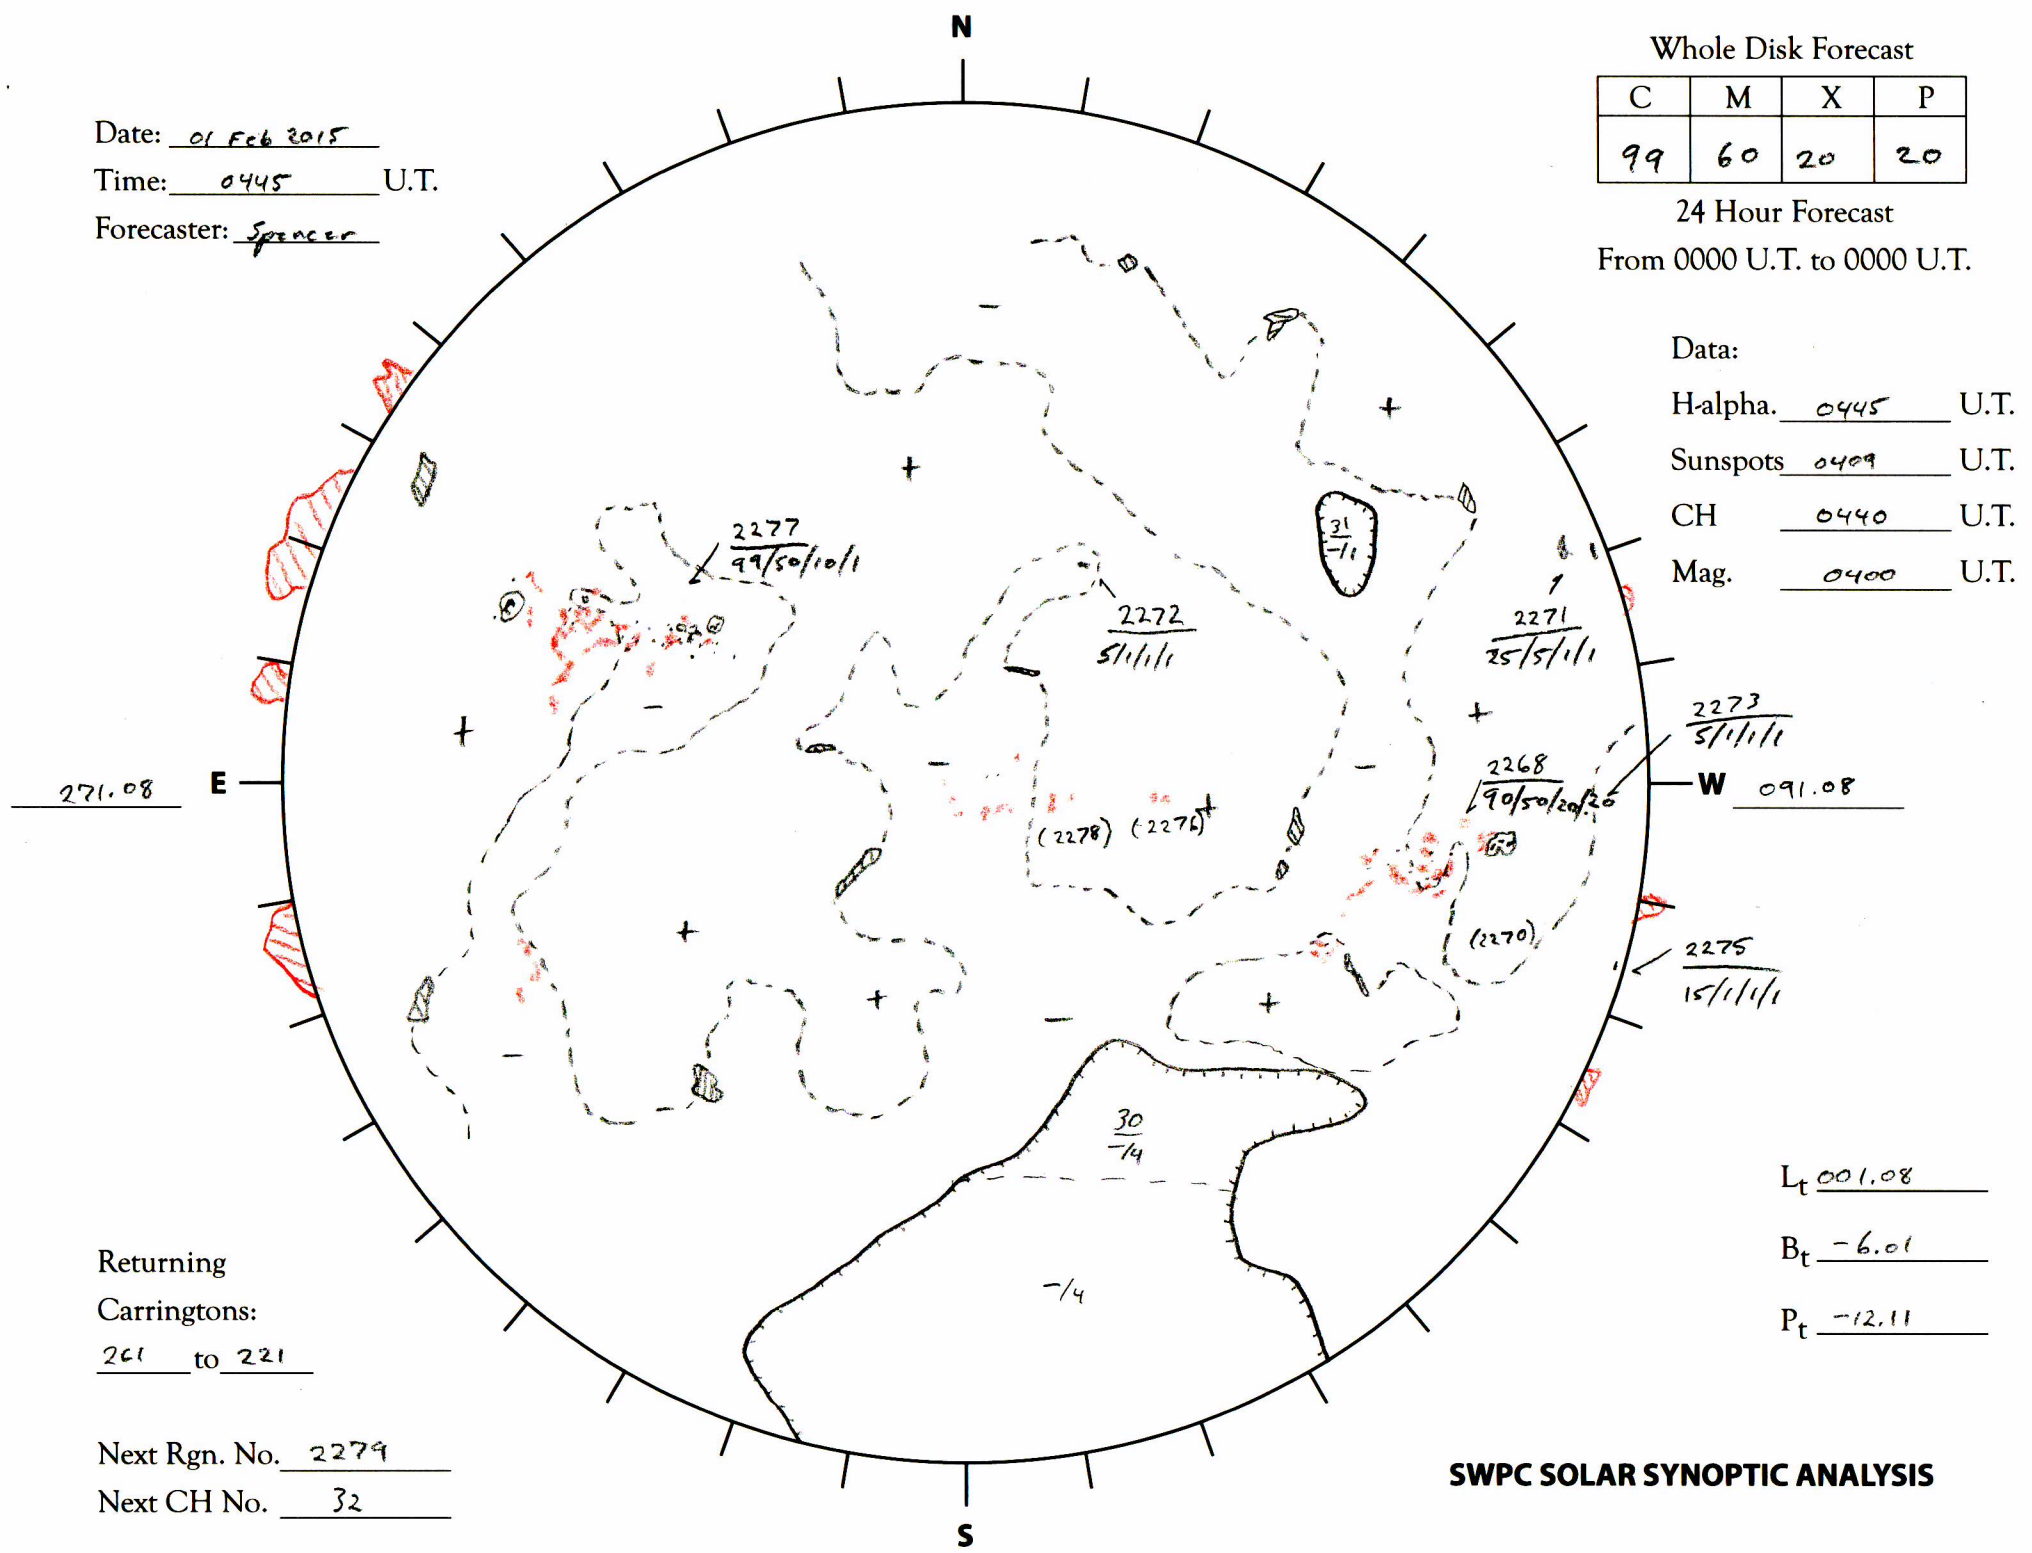

Date: 01 Feb 2015
 Time: 0445 U.T.
 Forecaster: Spencer

Whole Disk Forecast

C	M	X	P
99	60	20	20

24 Hour Forecast
 From 0000 U.T. to 0000 U.T.

Data:
 H-alpha. 0445 U.T.
 Sunspots 0409 U.T.
 CH 0440 U.T.
 Mag. 0400 U.T.

271.08

2273
5/1/11
 W 091.08

2275
15/1/11

Returning
 Carringtons:
261 to 221

L_t 001.08
 B_t -6.01
 P_t -12.11

Next Rgn. No. 2279
 Next CH No. 32