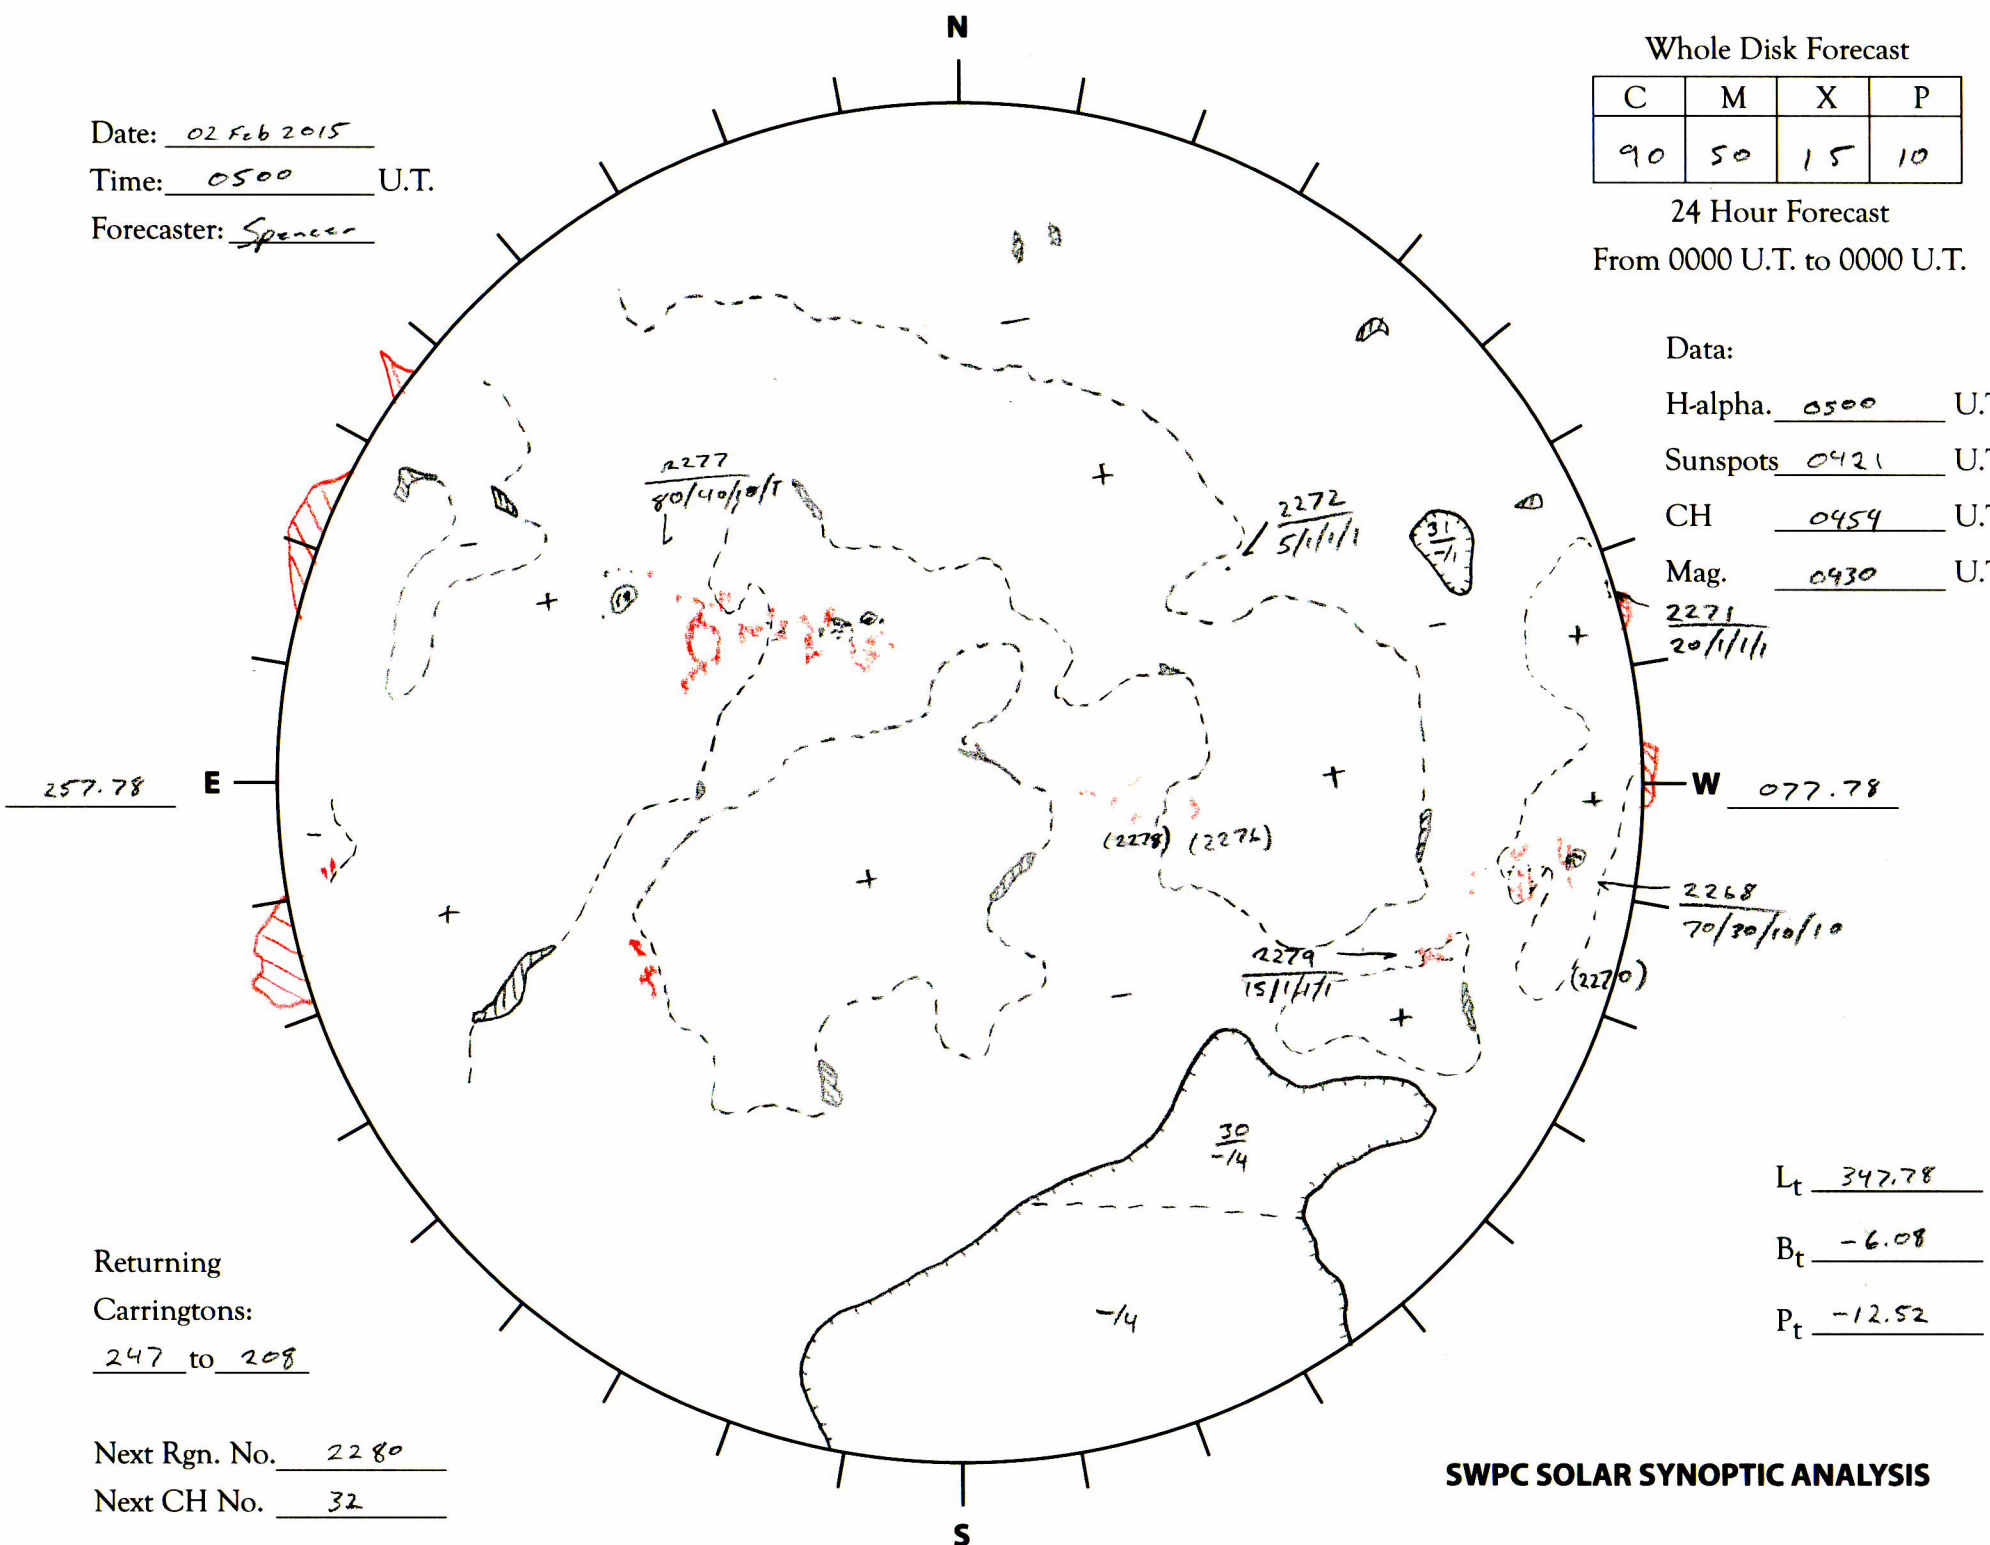

Date: 02 Feb 2015
 Time: 0500 U.T.
 Forecaster: Spencer

Whole Disk Forecast

C	M	X	P
90	50	15	10

24 Hour Forecast
 From 0000 U.T. to 0000 U.T.

Data:
 H-alpha. 0500 U.T.
 Sunspots 0421 U.T.
 CH 0454 U.T.
 Mag. 0930 U.T.
2271
20/1/1/1

L_t 347.78
 B_t -6.08
 P_t -12.52