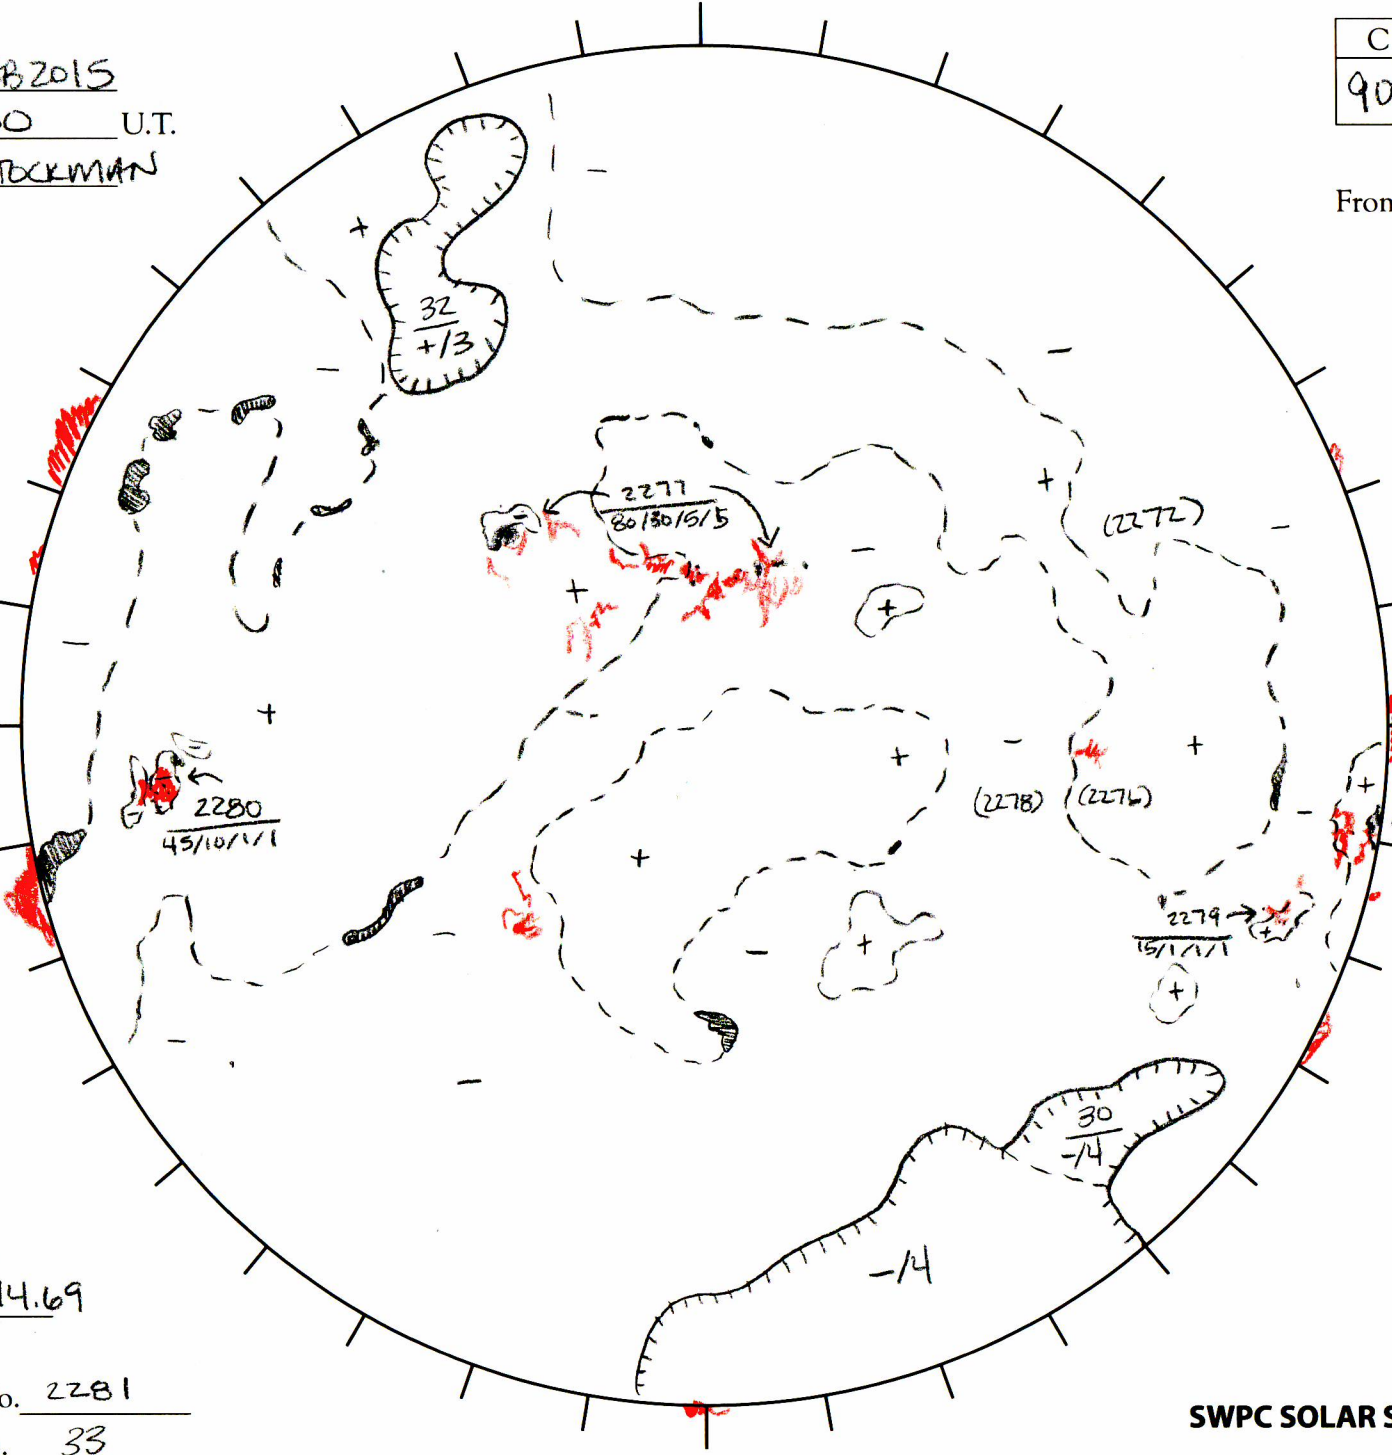

Date: 03 FEB 2015
 Time: 0500 U.T.
 Forecaster: STOCKMAN

Whole Disk Forecast

C	M	X	P
90	40	5	5

24 Hour Forecast
 From 0000 U.T. to 0000 U.T.

Data:

H-alpha. 0500 U.T.

Sunspots 0452 U.T.

CH 0458 U.T.

Mag. 0500 U.T.

244.61

E

64.61

W

Returning
 Carringtons:
234.19 to 194.69

Next Rgn. No. 2281
 Next CH No. 33

L_t 334.61

B_t -6.15

P_t -12.92