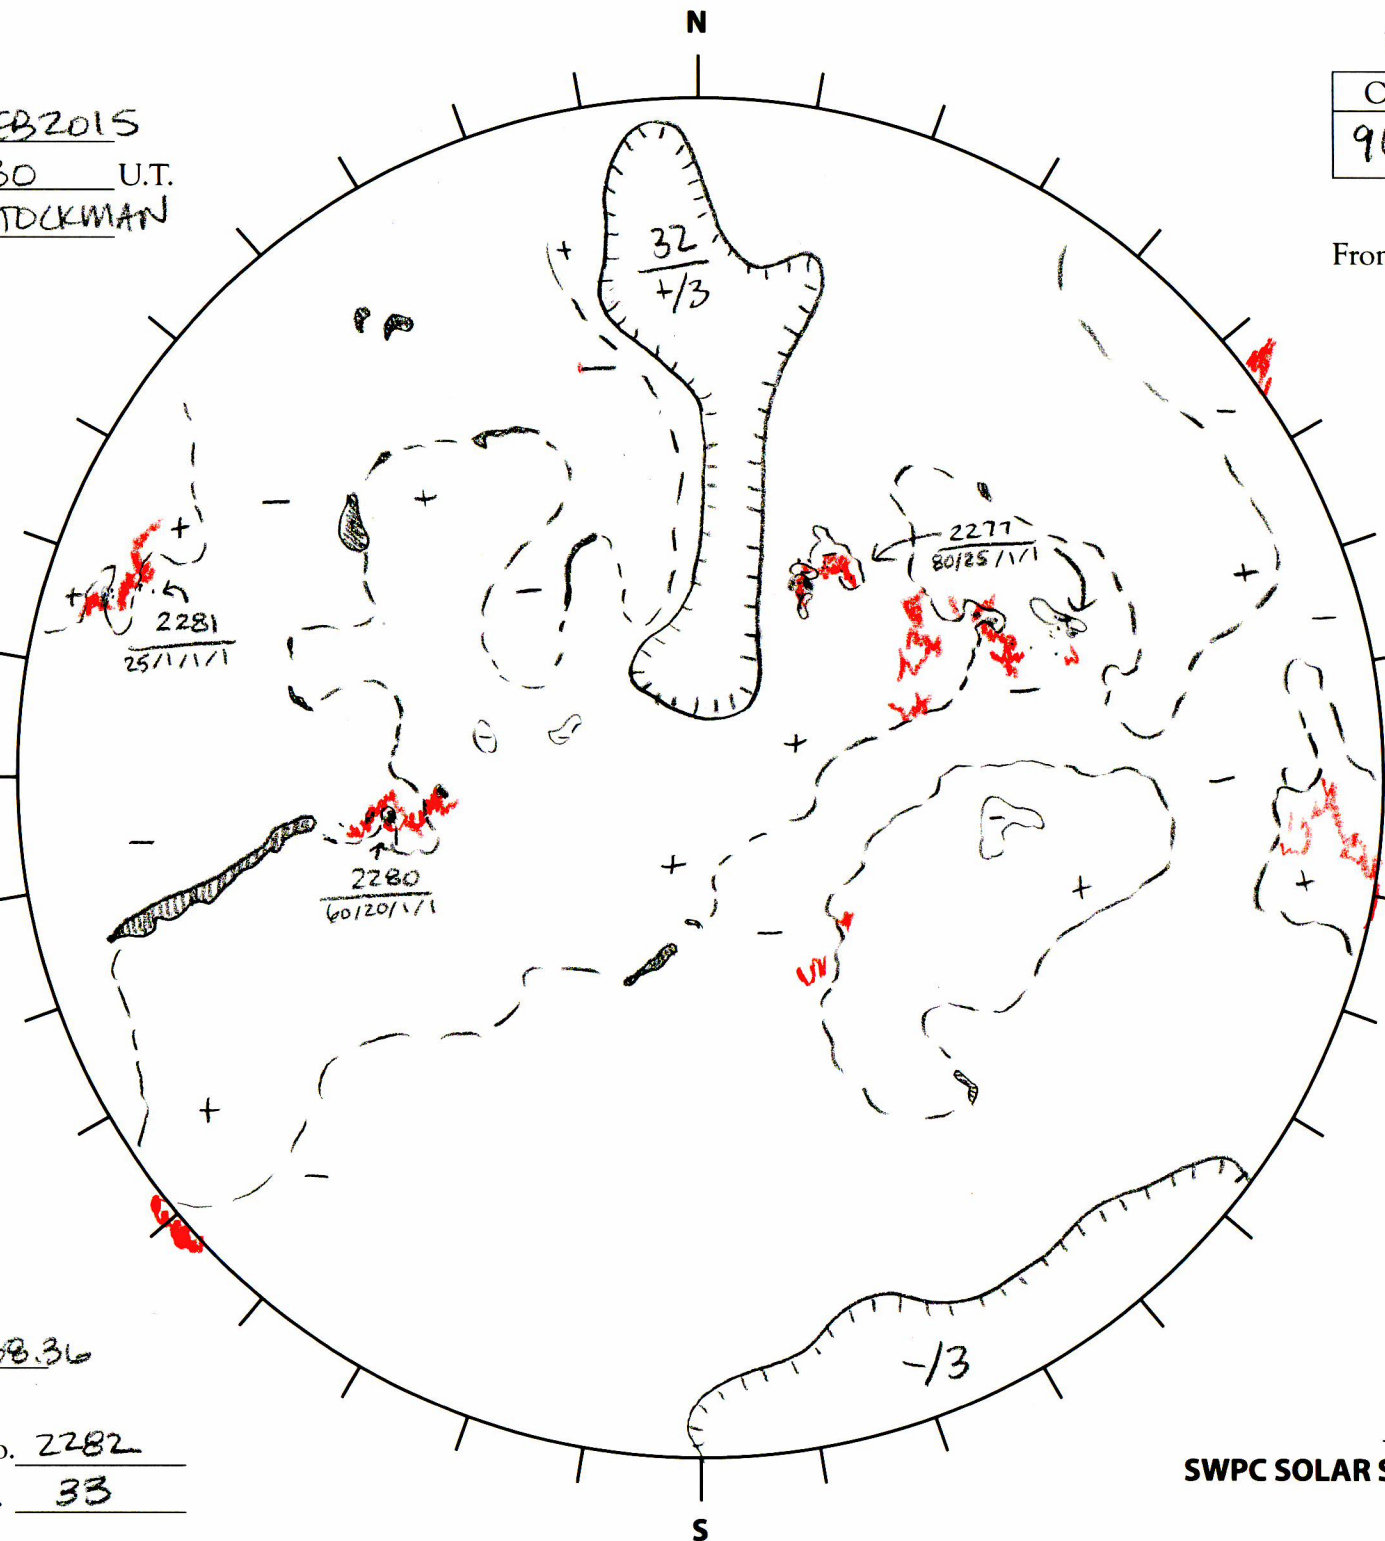

Date: 05FEB2015
 Time: 0430 U.T.
 Forecaster: STOCKMAN

Whole Disk Forecast

C	M	X	P
90	20	1	1

24 Hour Forecast
 From 0000 U.T. to 0000 U.T.

Data:

H-alpha. 0430 U.T.

Sunspots 0440 U.T.

CH 0428 U.T.

Mag. 0430 U.T.

218.56 E

W 38.56

Returning
 Carringtons:
207.86 to 168.36

Next Rgn. No. 2282
 Next CH No. 33

L_t 308.56

B_t -6.28

P_t -13.70