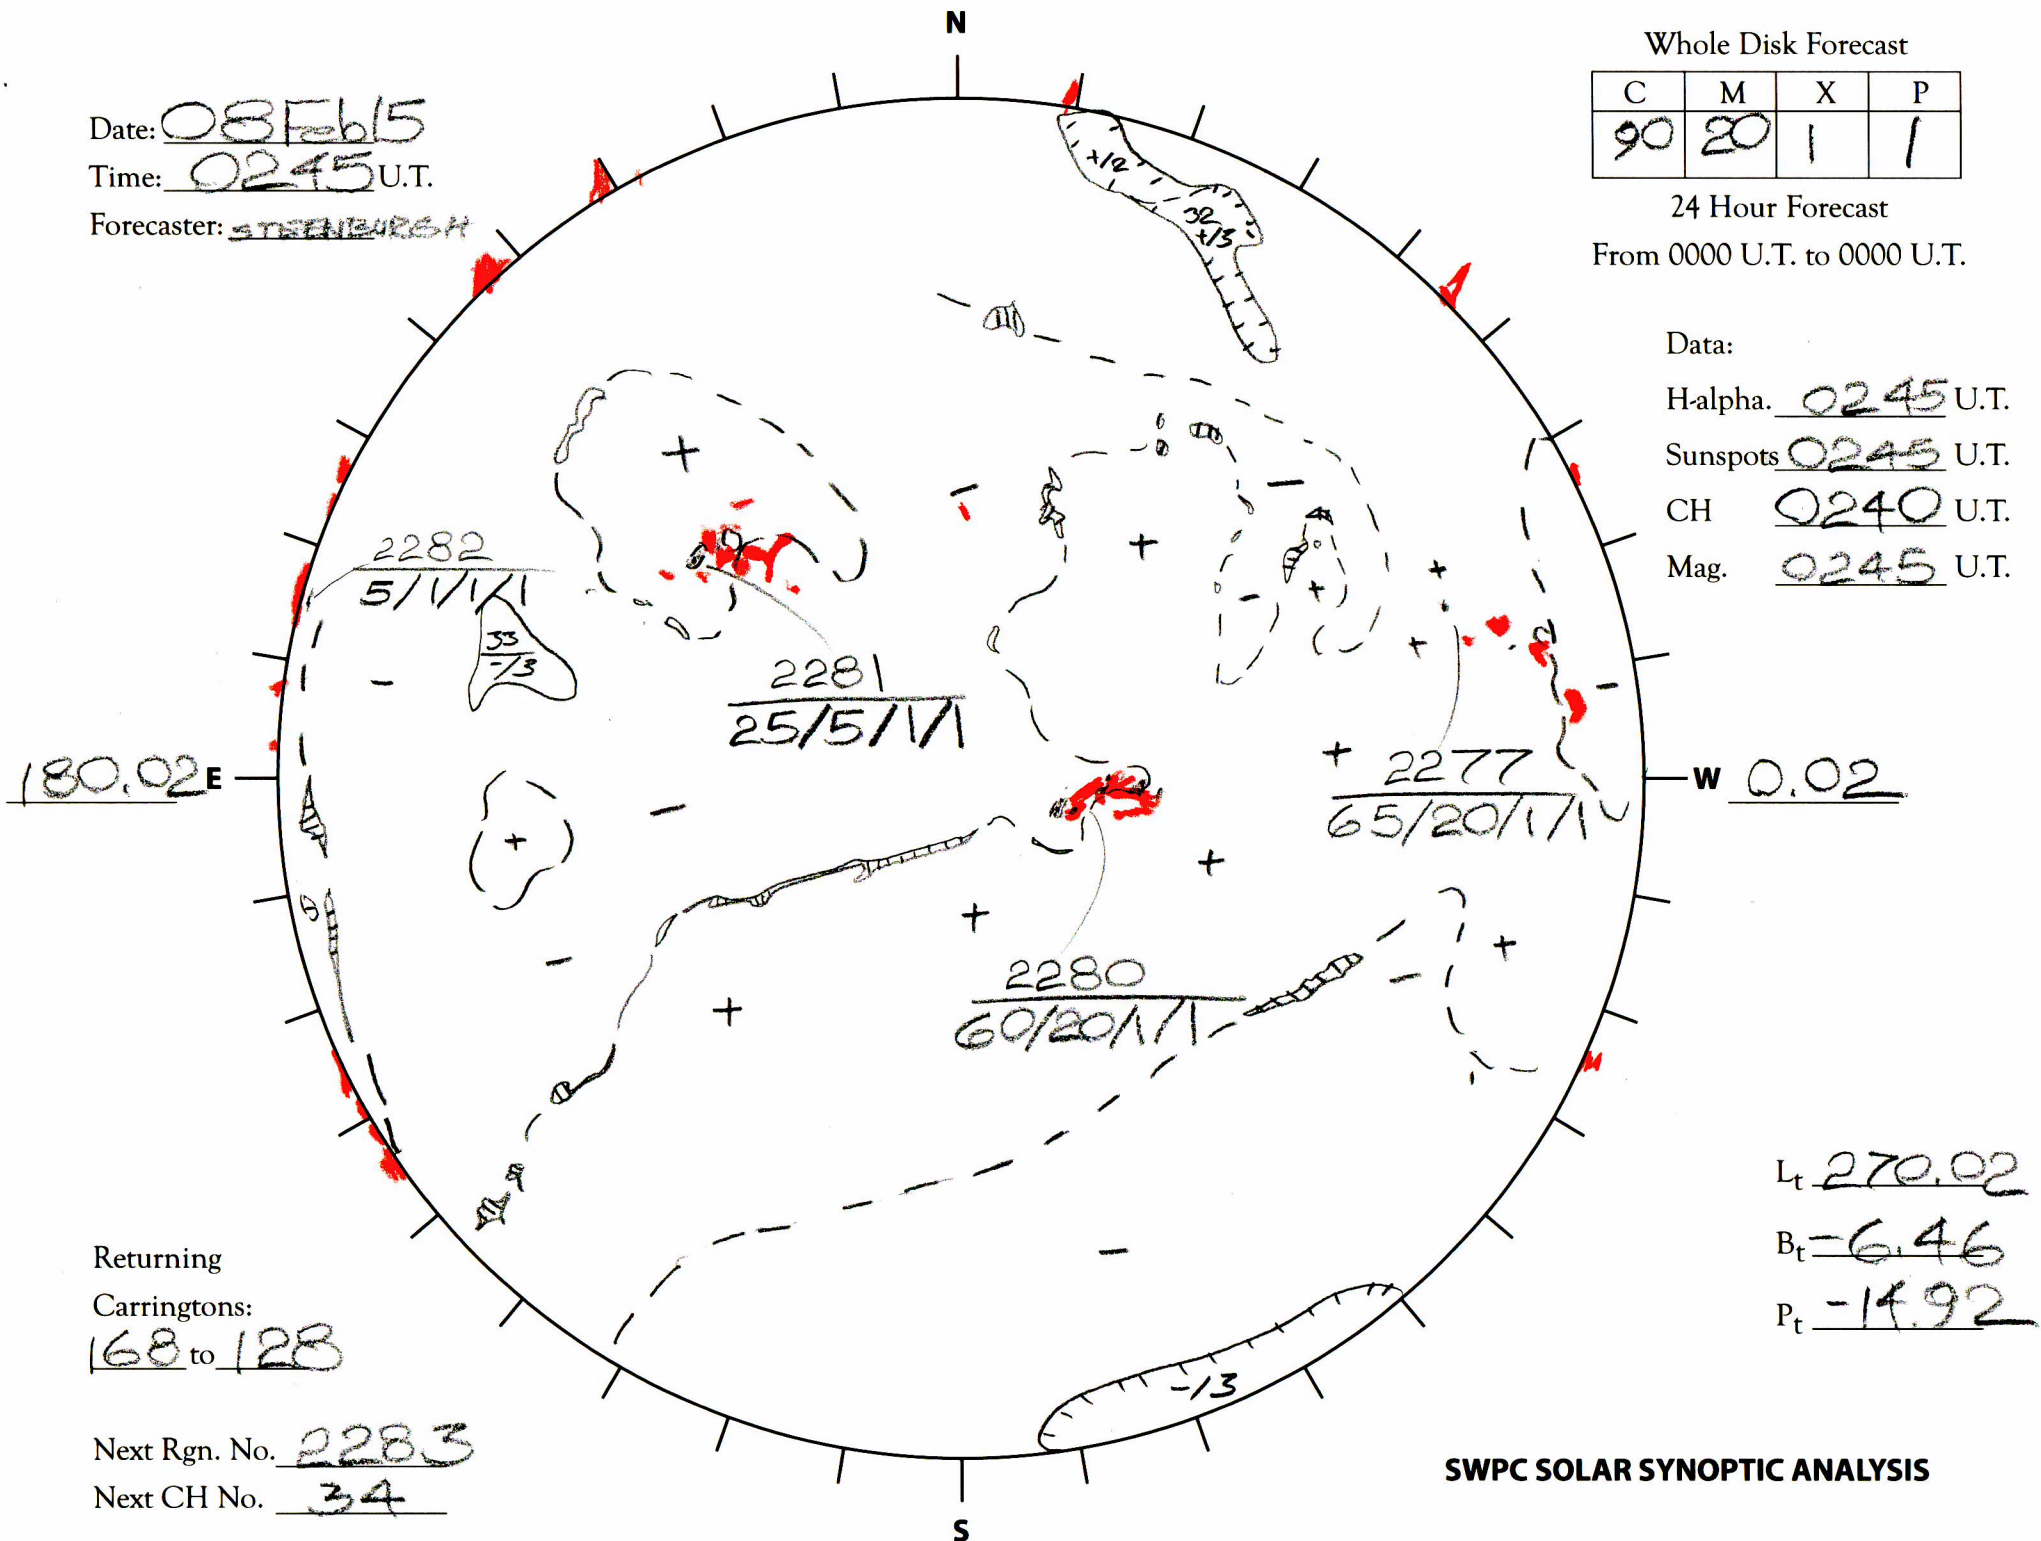

Date: 08 Feb 15
 Time: 0245 U.T.
 Forecaster: STEINBURGH

Whole Disk Forecast

C	M	X	P
90	20	1	1

24 Hour Forecast
 From 0000 U.T. to 0000 U.T.

Data:

H-alpha. 0245 U.T.

Sunspots 0245 U.T.

CH 0240 U.T.

Mag. 0245 U.T.

Returning
 Carringtons:
168 to 128

Next Rgn. No. 2283
 Next CH No. 34

L_t 270.02

B_t -6.46

P_t -14.92