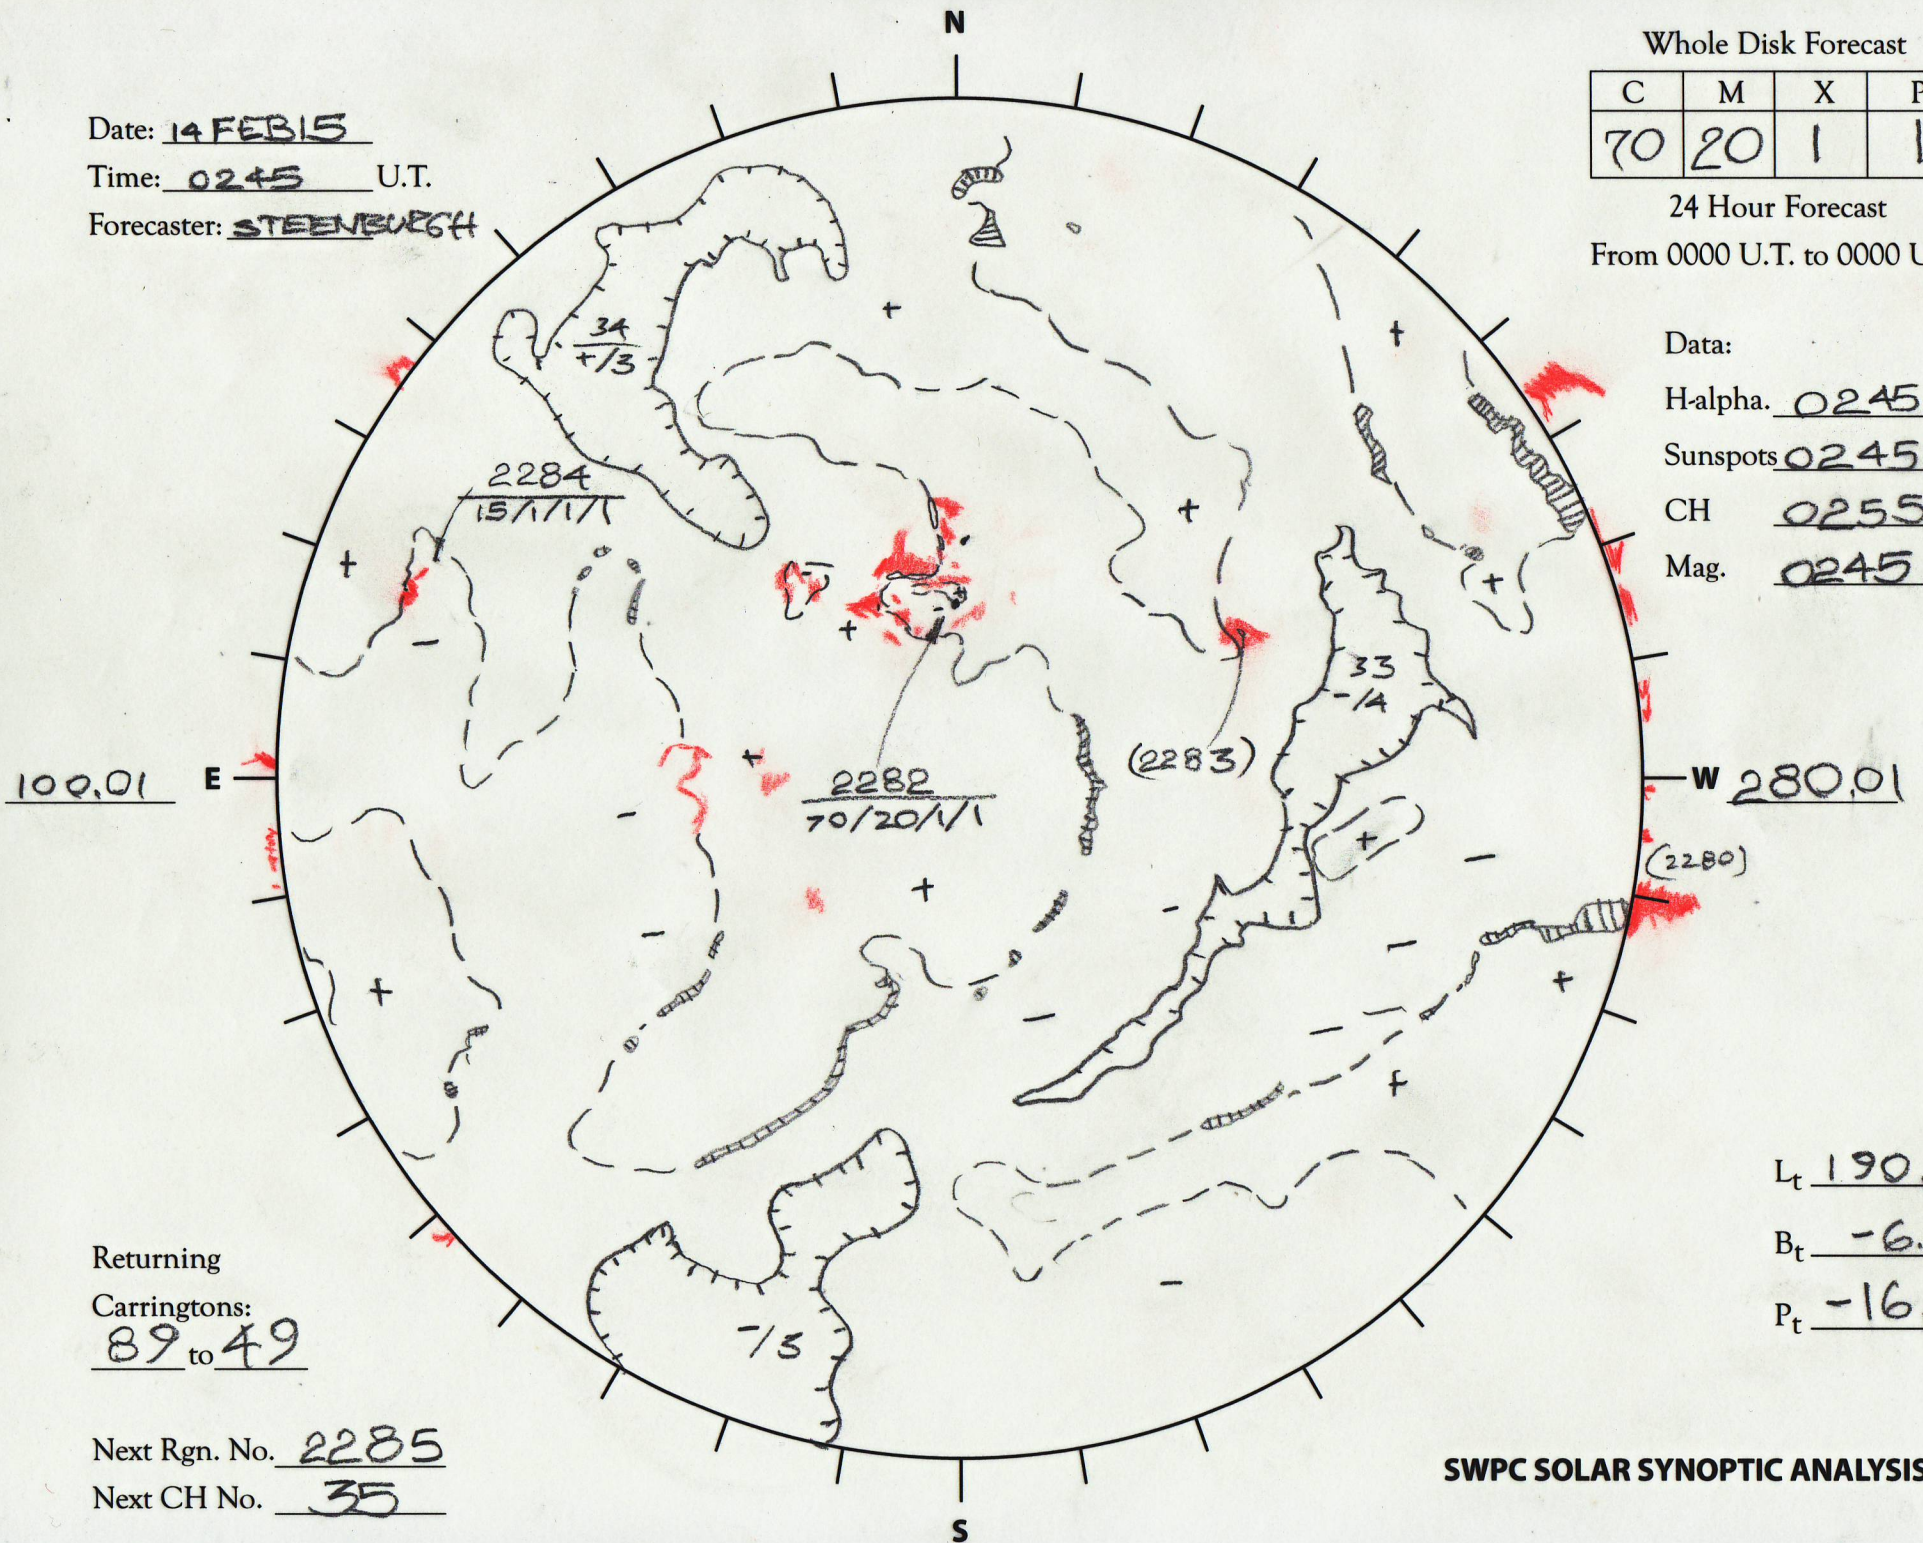

Date: 14 FEB 15  
 Time: 0245 U.T.  
 Forecaster: STEENBURGH

Whole Disk Forecast

C	M	X	P
70	20	1	1

24 Hour Forecast  
 From 0000 U.T. to 0000 U.T.

Data:

H-alpha. 0245 U.T.

Sunspots 0245 U.T.

CH 0255 U.T.

Mag. 0245 U.T.

Returning  
 Carringtons:  
89 to 49

Next Rgn. No. 2285  
 Next CH No. 35

$L_t$  190.01  
 $B_t$  -6.77  
 $P_t$  -16.97