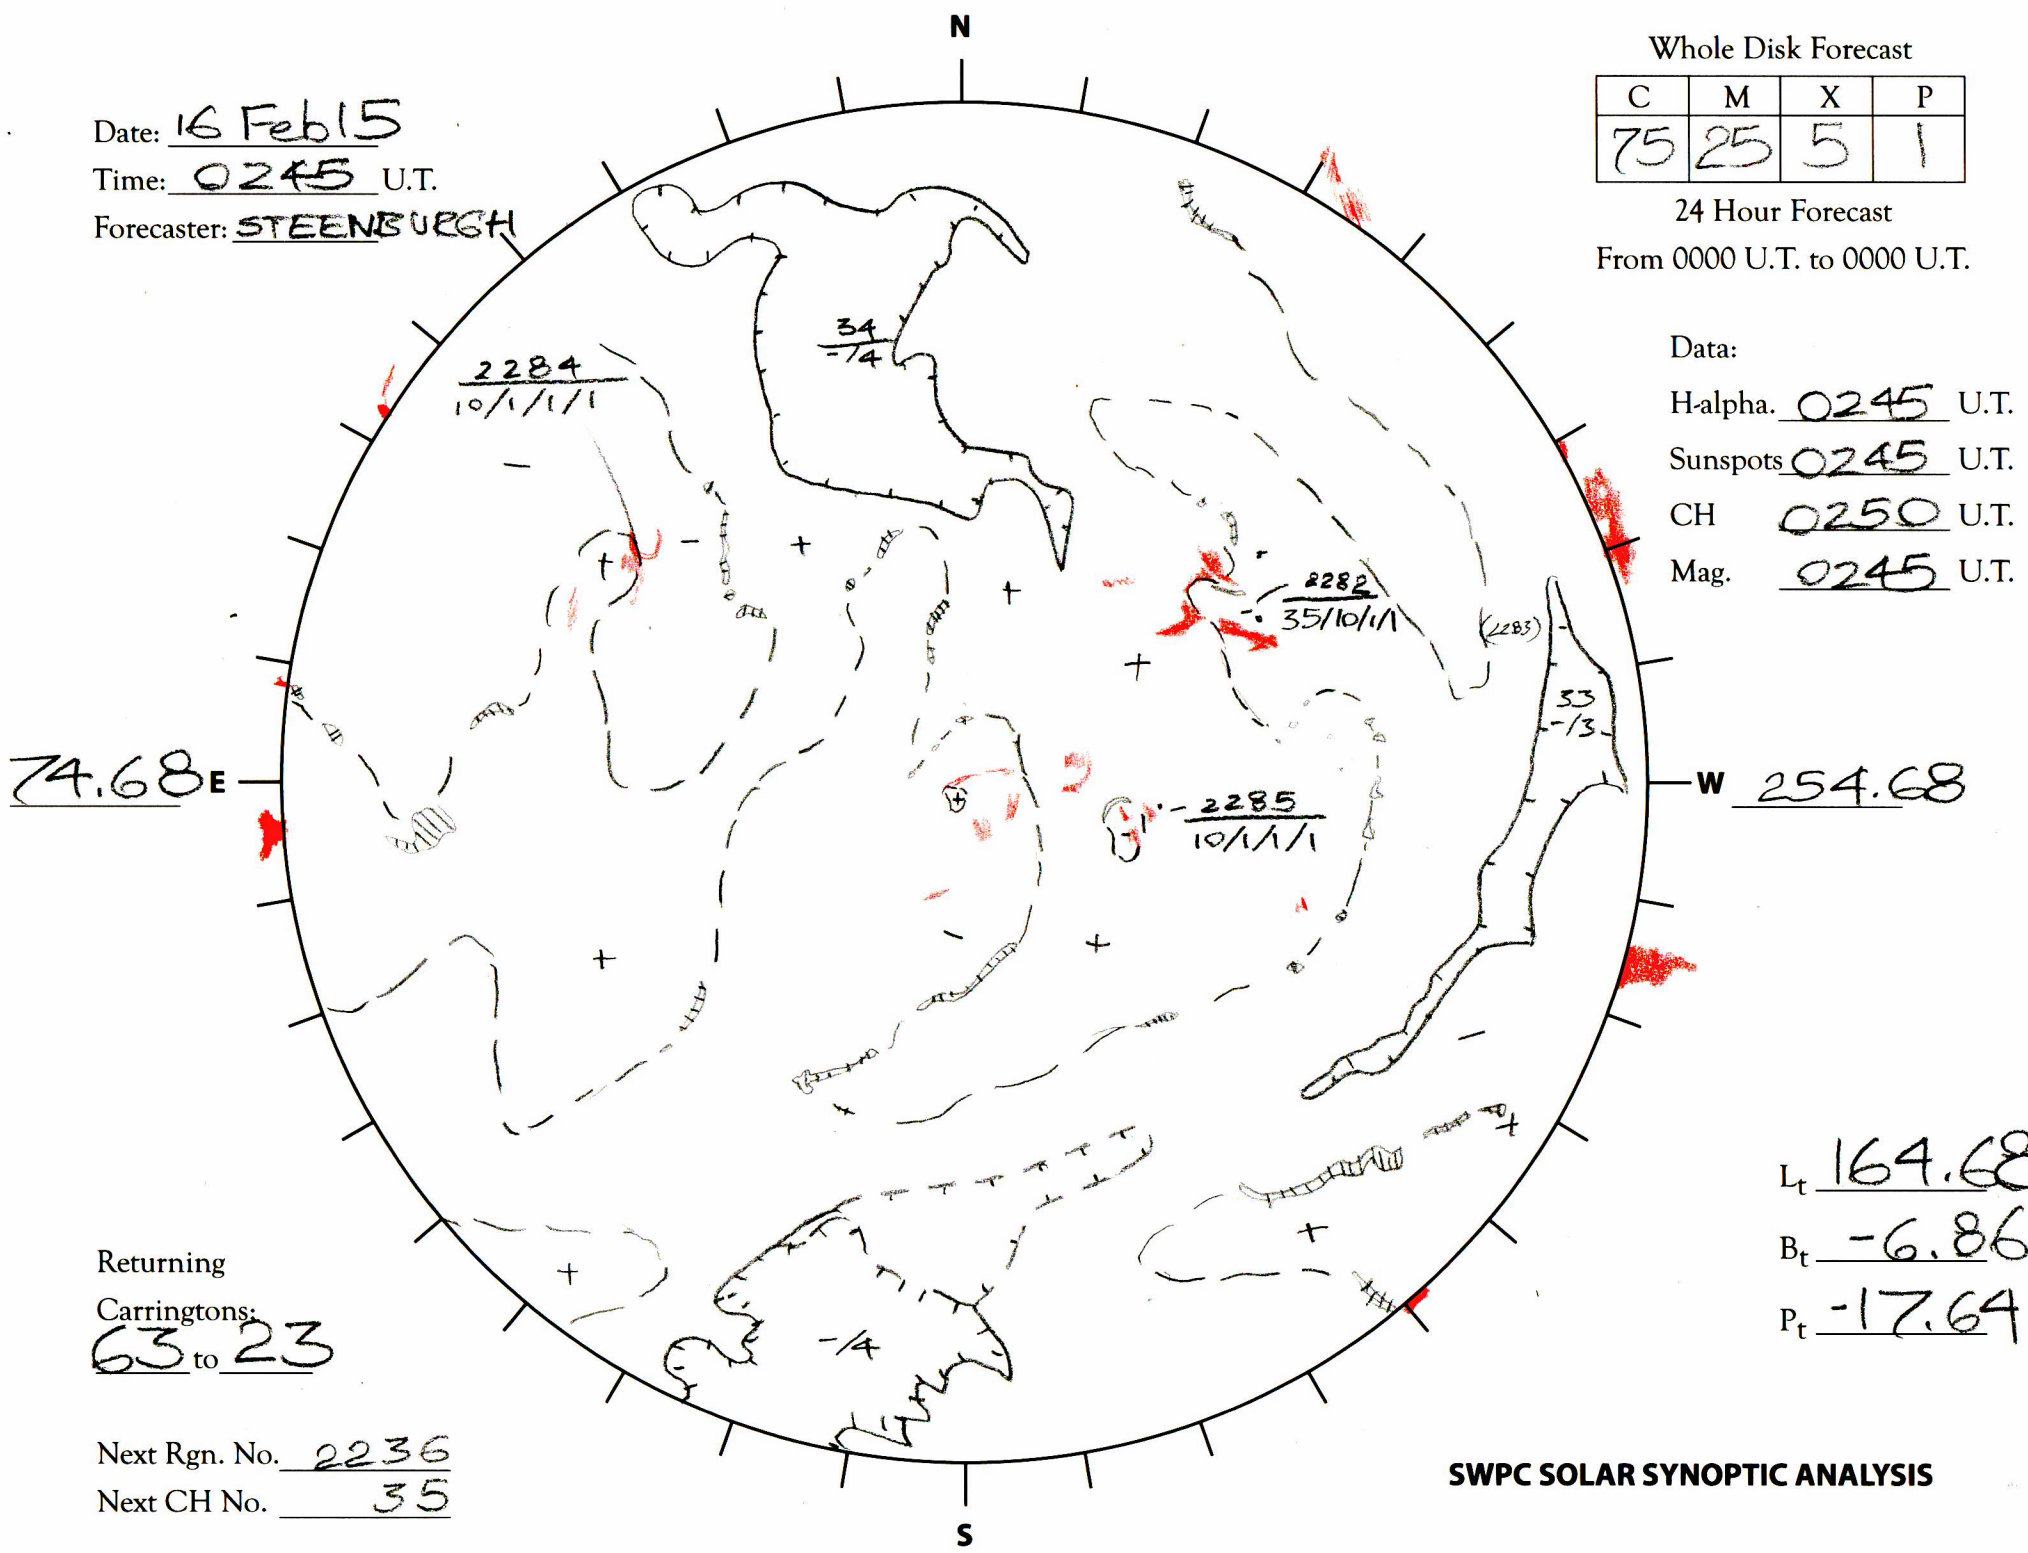

Date: 16 Feb 15
 Time: 0245 U.T.
 Forecaster: STEENBURGH

Whole Disk Forecast

C	M	X	P
75	25	5	1

24 Hour Forecast
 From 0000 U.T. to 0000 U.T.

Data:

H-alpha. 0245 U.T.

Sunspots 0245 U.T.

CH 0250 U.T.

Mag. 0245 U.T.

74.68 E

W 254.68

Returning
 Carringtons:
63 to 23

Next Rgn. No. 2236
 Next CH No. 35

L_t 164.68
 B_t -6.86
 P_t -17.64