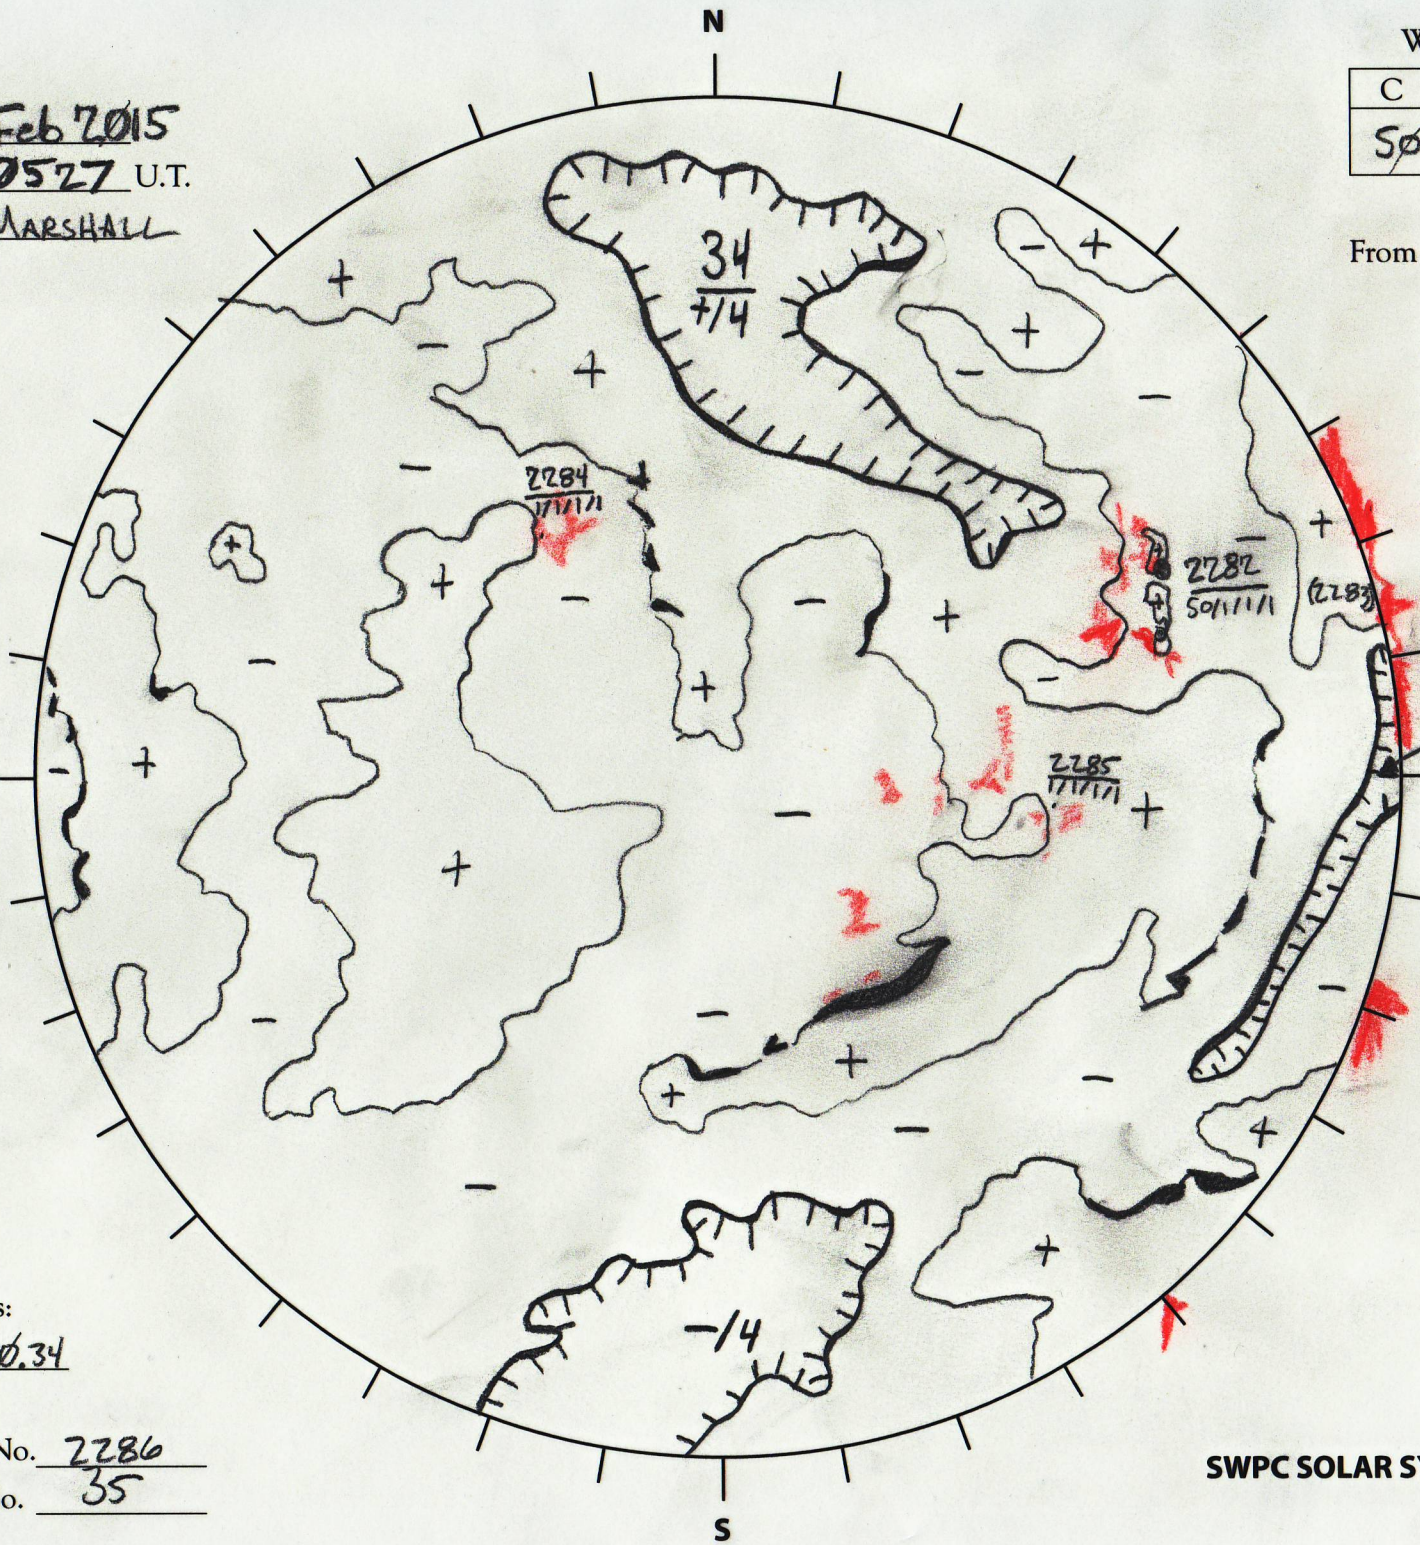

Date: 17 Feb 2015
 Time: 0527 U.T.
 Forecaster: MARSHALL

Whole Disk Forecast

C	M	X	P
<u>50</u>	<u>1</u>	<u>1</u>	<u>1</u>

24 Hour Forecast
 From 0000 U.T. to 0000 U.T.

Data:
 H-alpha. 0527 U.T.
 Sunspots 0452 U.T.
 CH 0452 U.T.
 Mag. 0445 U.T.

60.03 E

W 33
-12 240.03

Returning
 Carringtons:
49.85 to 10.34

L_t 150.03
 B_t -6.90
 P_t -18.01

Next Rgn. No. 2286
 Next CH No. 35