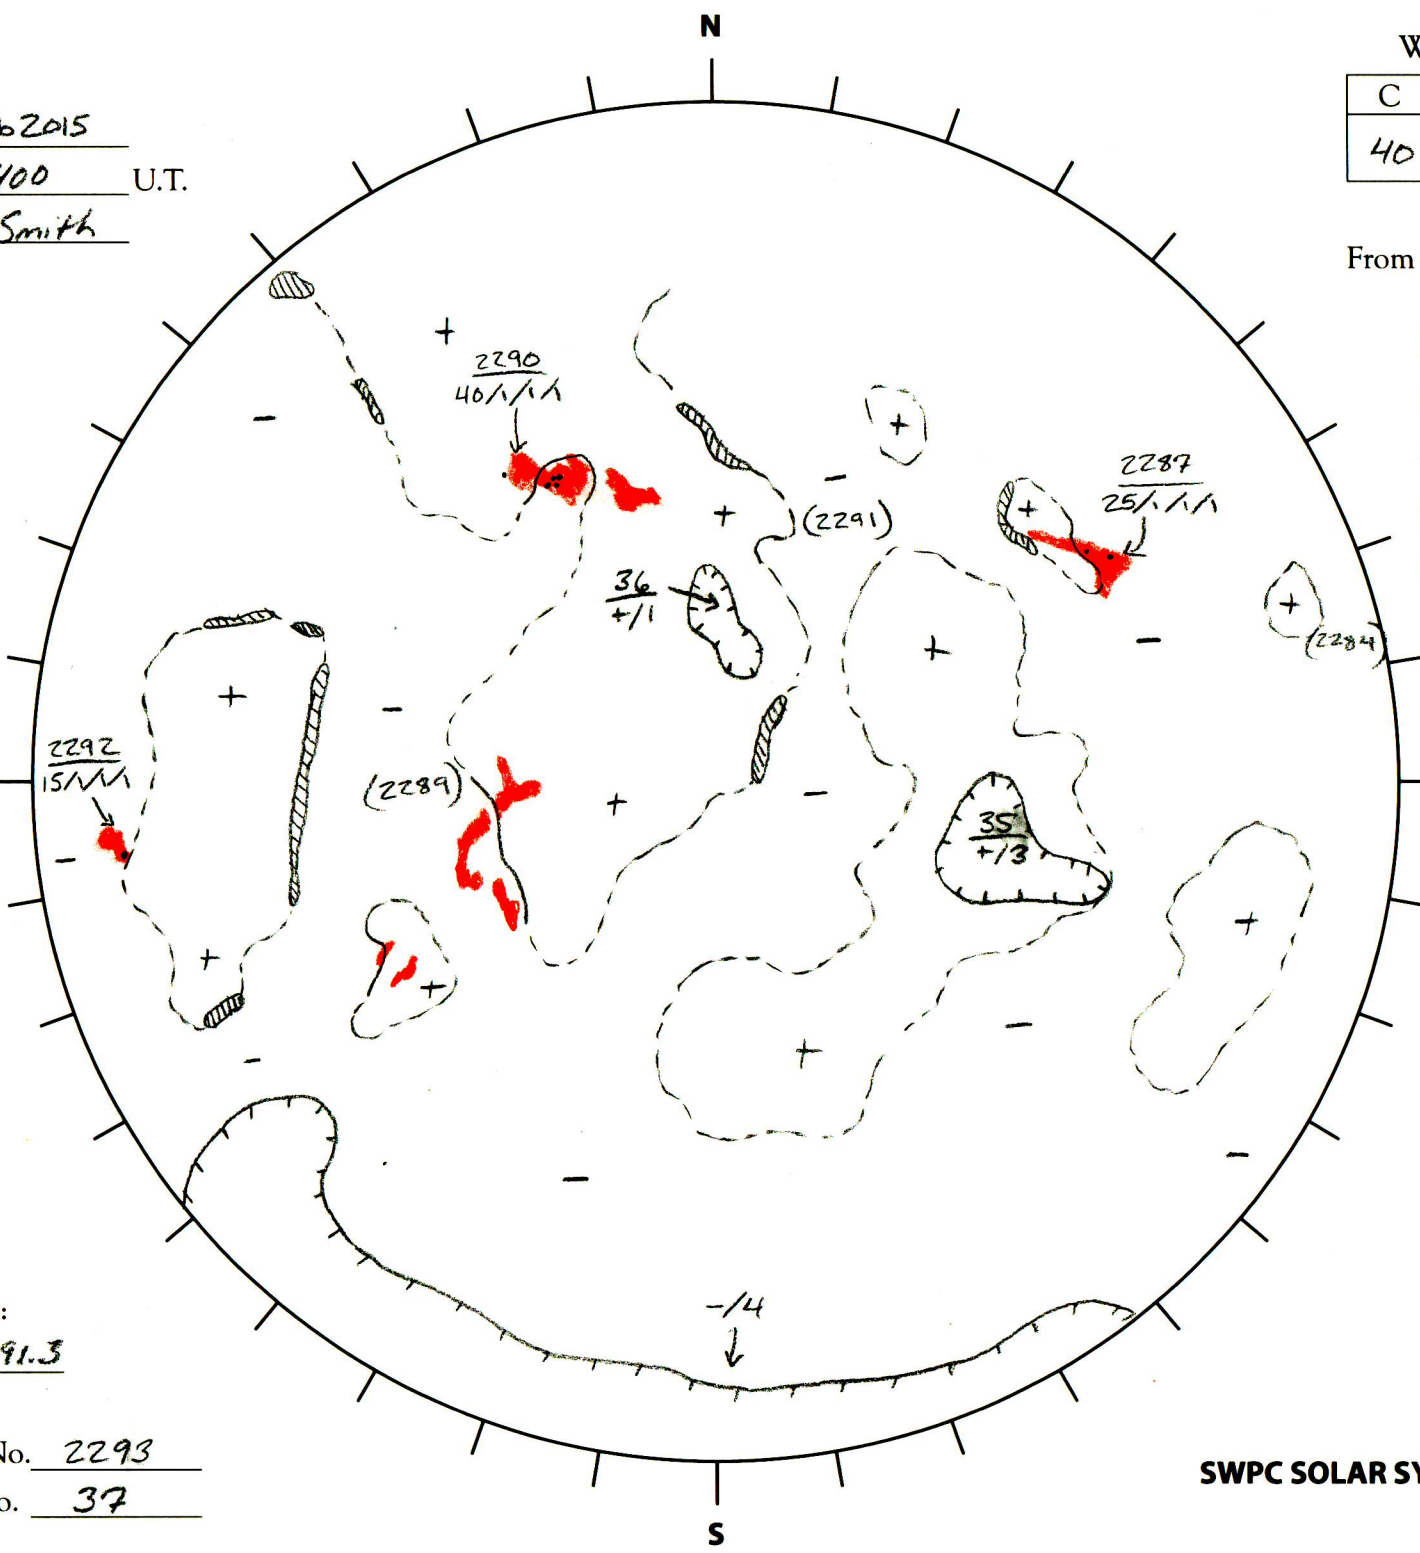

Date: 23 Feb 2015
 Time: 0400 U.T.
 Forecaster: Smith

Whole Disk Forecast

C	M	X	P
40	1	1	1

24 Hour Forecast
 From 0000 U.T. to 0000 U.T.

Data:

H-alpha. 0400 U.T.

Sunspots 0400 U.T.

CH 0355 U.T.

Mag. 0400 U.T.

341.8

E

W 161.8

Returning
 Carringtons:
330.8 to 291.3

Next Rgn. No. 2293
 Next CH No. 37

L_t 71.8

B_t -7.1

P_t -19.8