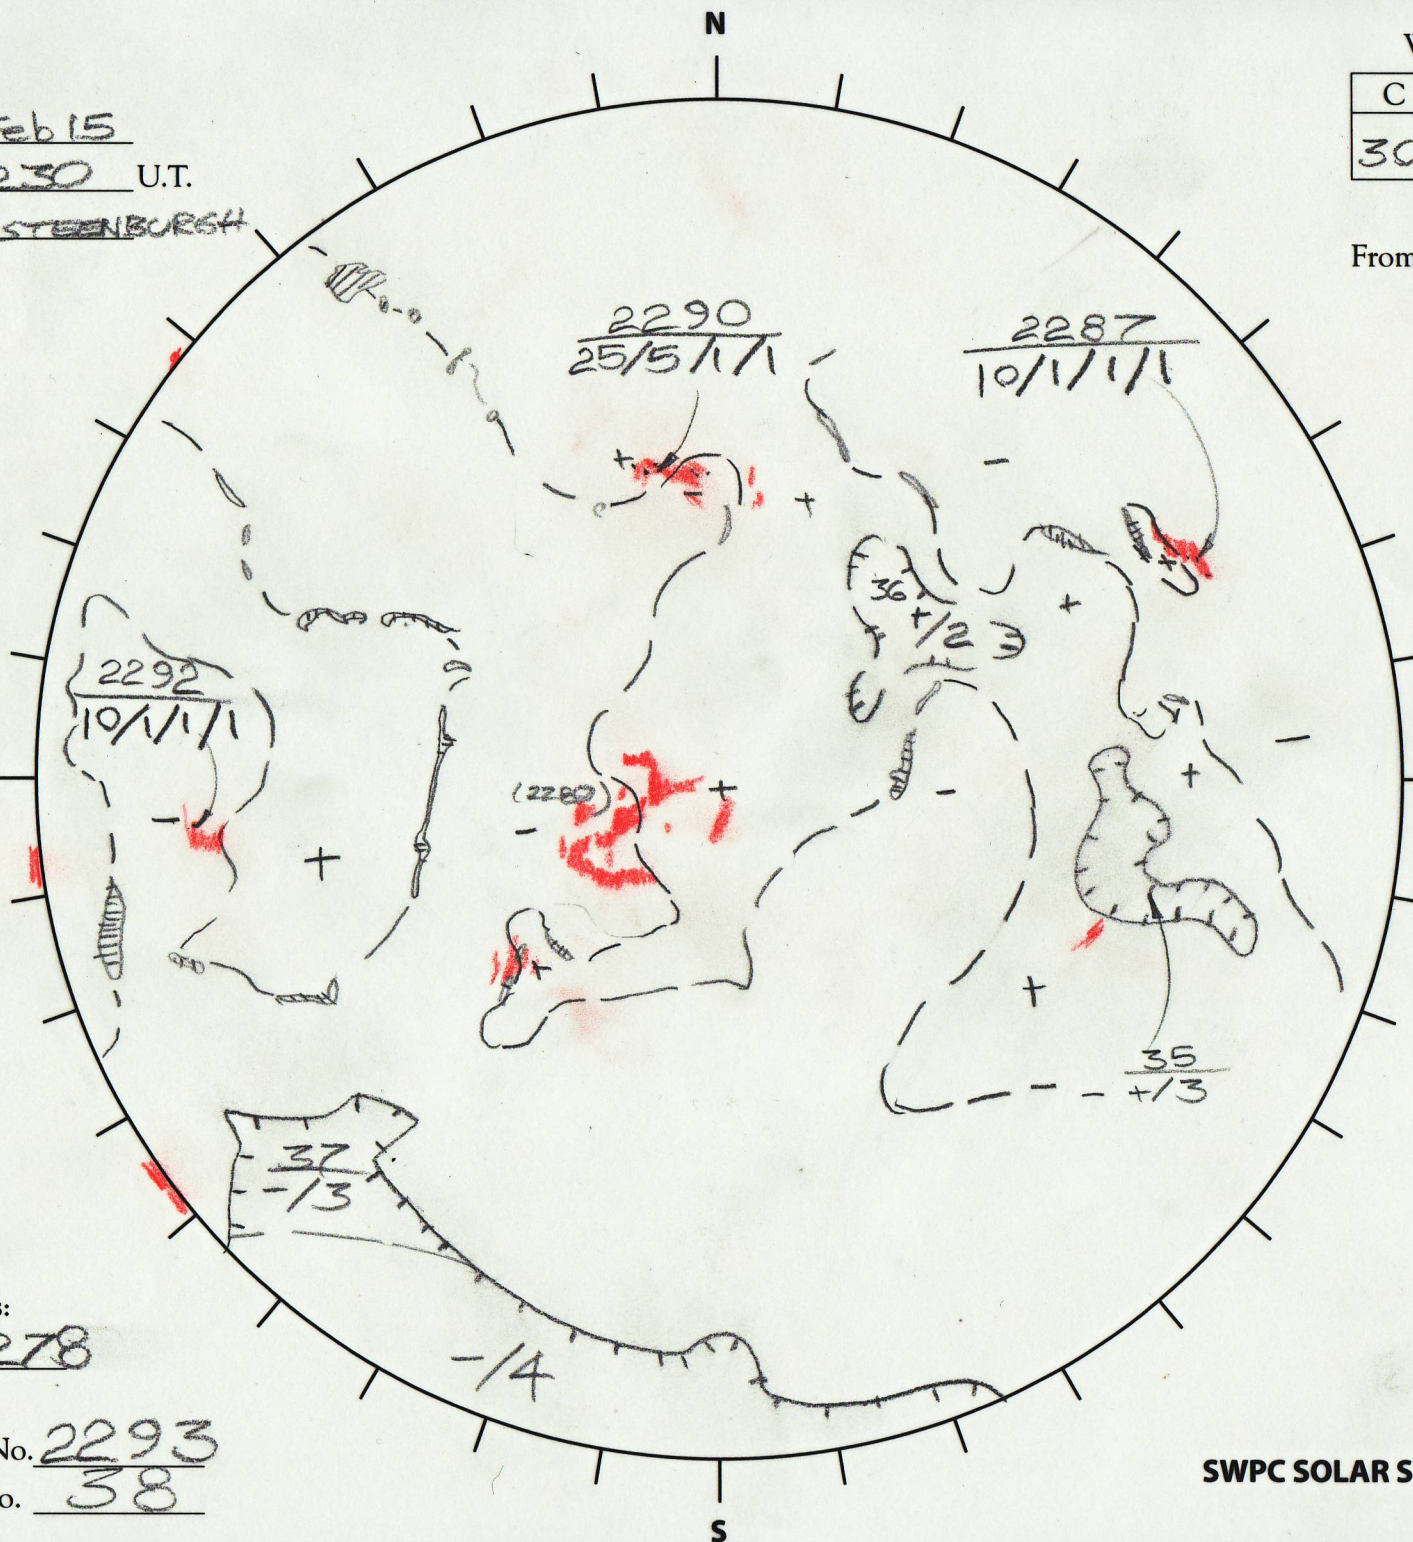

Date: 24 Feb 15  
 Time: 0230 U.T.  
 Forecaster: STEENBURGH

Whole Disk Forecast

C	M	X	P
30	1	1	1

24 Hour Forecast  
 From 0000 U.T. to 0000 U.T.

Data:  
 H-alpha. 0230 U.T.  
 Sunspots 0230 U.T.  
 CH 0224 U.T.  
 Mag. 0230 U.T.

329.46 E

W 149.46

Returning  
 Carringtons:  
318 to 278

Next Rgn. No. 2293  
 Next CH No. 38

$L_t$  59.46  
 $B_t$  -7.12  
 $P_t$  -20.11