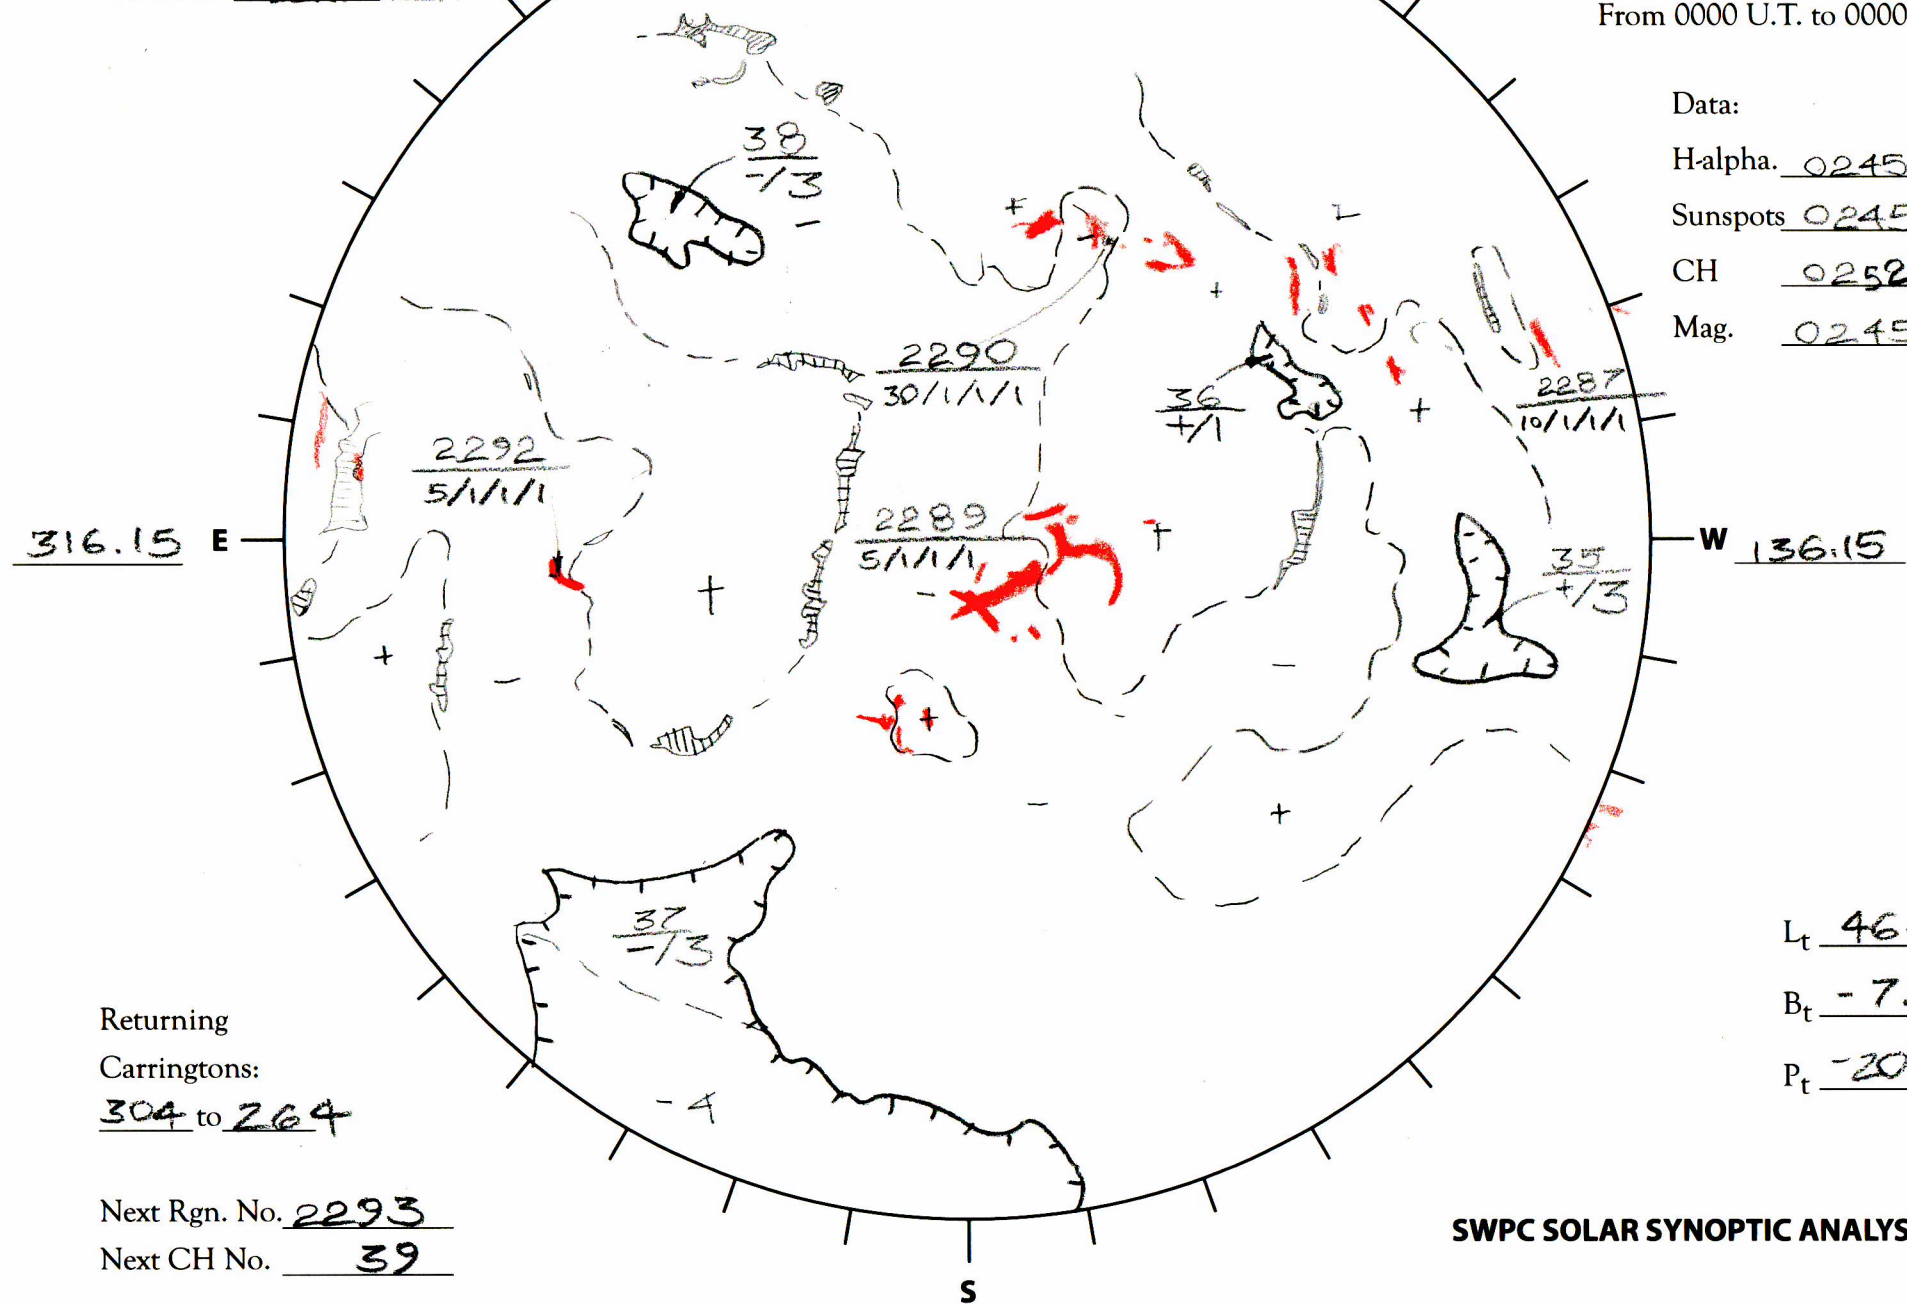

Whole Disk Forecast

C	M	X	P
30	1	1	1

24 Hour Forecast

From 0000 U.T. to 0000 U.T.

Data:

H-alpha. 0245 U.T.

Sunspots 0245 U.T.

CH 0252 U.T.

Mag. 0245 U.T.

Date: 25 Feb 15  
 Time: 0245 U.T.  
 Forecaster: STEENBURGH

Returning  
 Carringtons:  
304 to 264

Next Rgn. No. 2293  
 Next CH No. 39

$L_t$  46.15  
 $B_t$  -7.14  
 $P_t$  -20.39