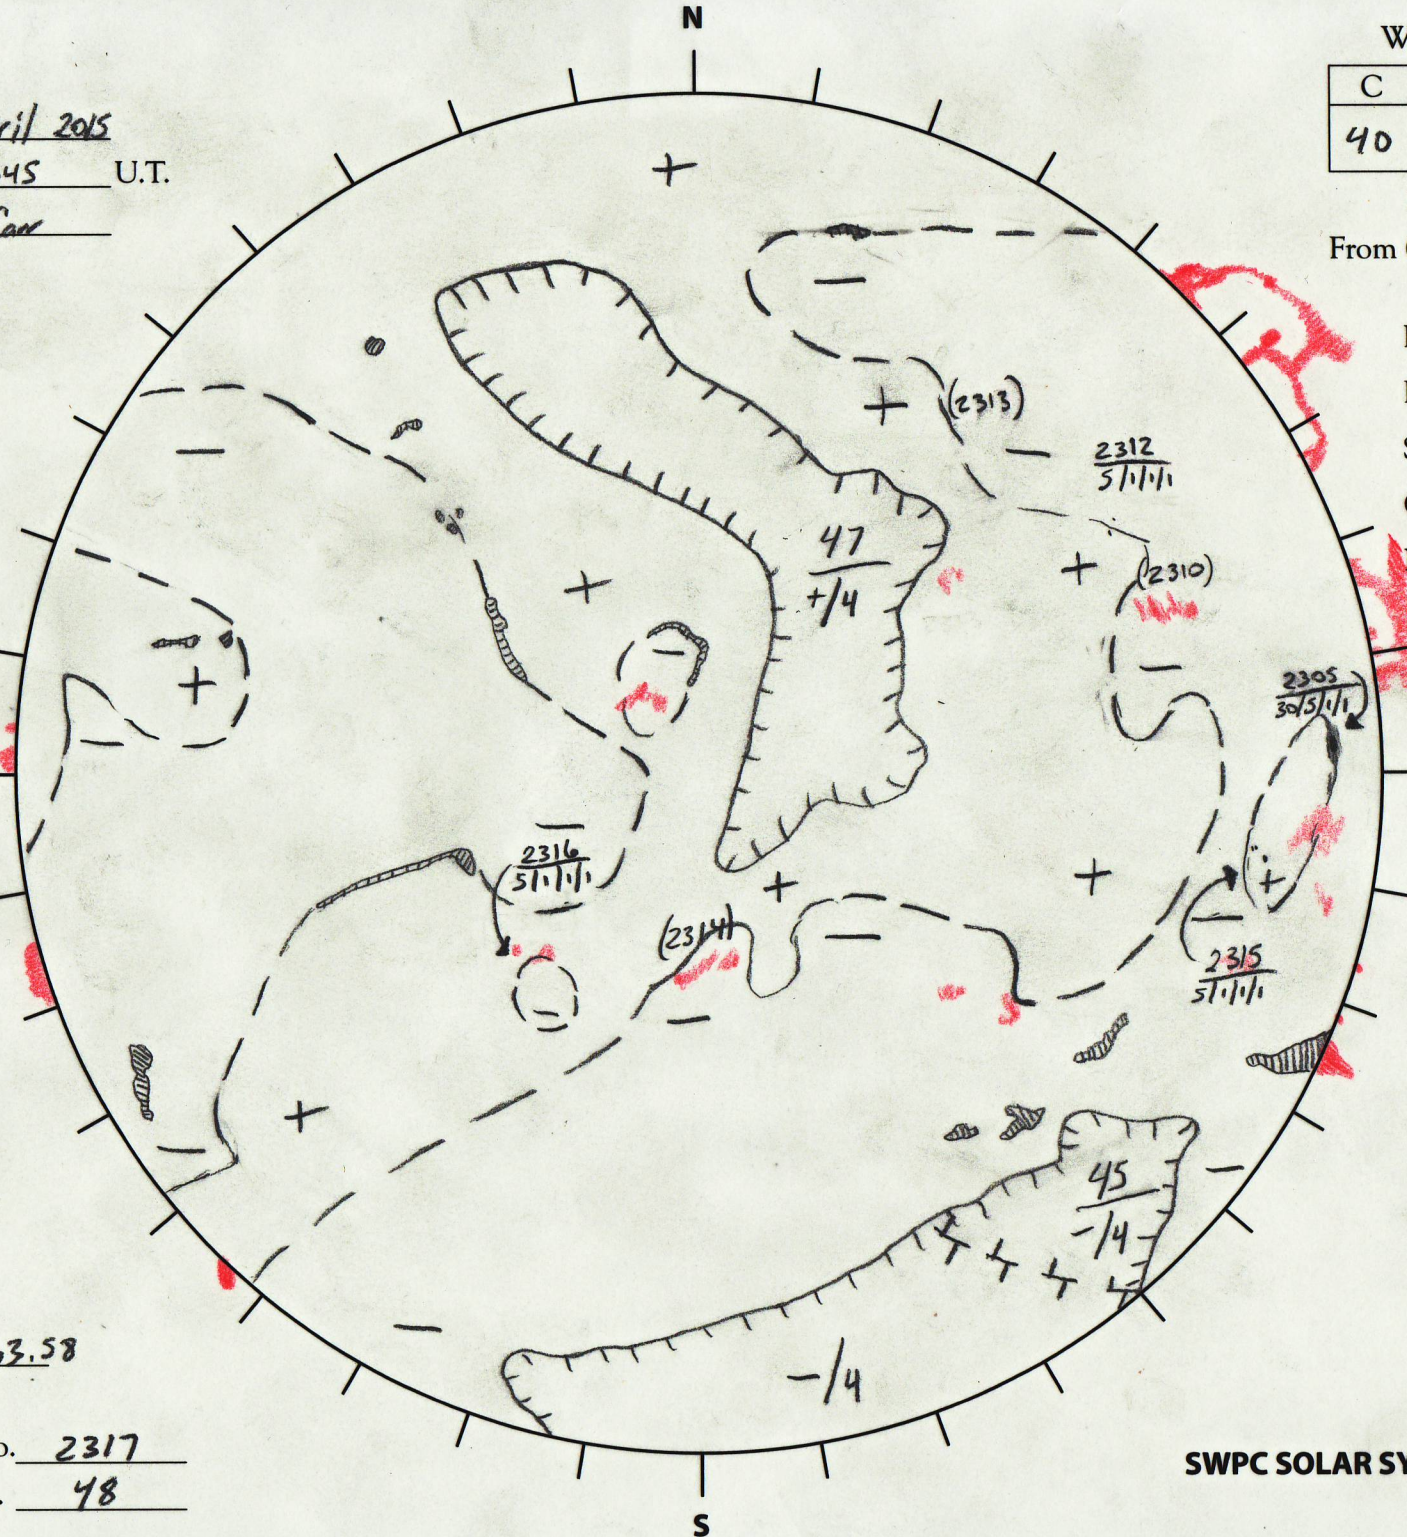

Date: 1 April 2015  
 Time: 0645 U.T.  
 Forecaster: Car

Whole Disk Forecast

C	M	X	P
40	5	1	1

24 Hour Forecast  
 From 0000 U.T. to 0000 U.T.

Data:

H-alpha. 0645 U.T.

Sunspots 0538 U.T.

CH 0545 U.T.

Mag. 0545 U.T.

212.65 E

W 32.65

Returning  
 Carringtons:  
203.17 to 163.58

Next Rgn. No. 2317  
 Next CH No. 48

L<sub>t</sub> 302.65

B<sub>t</sub> -6.55

P<sub>t</sub> -26.14