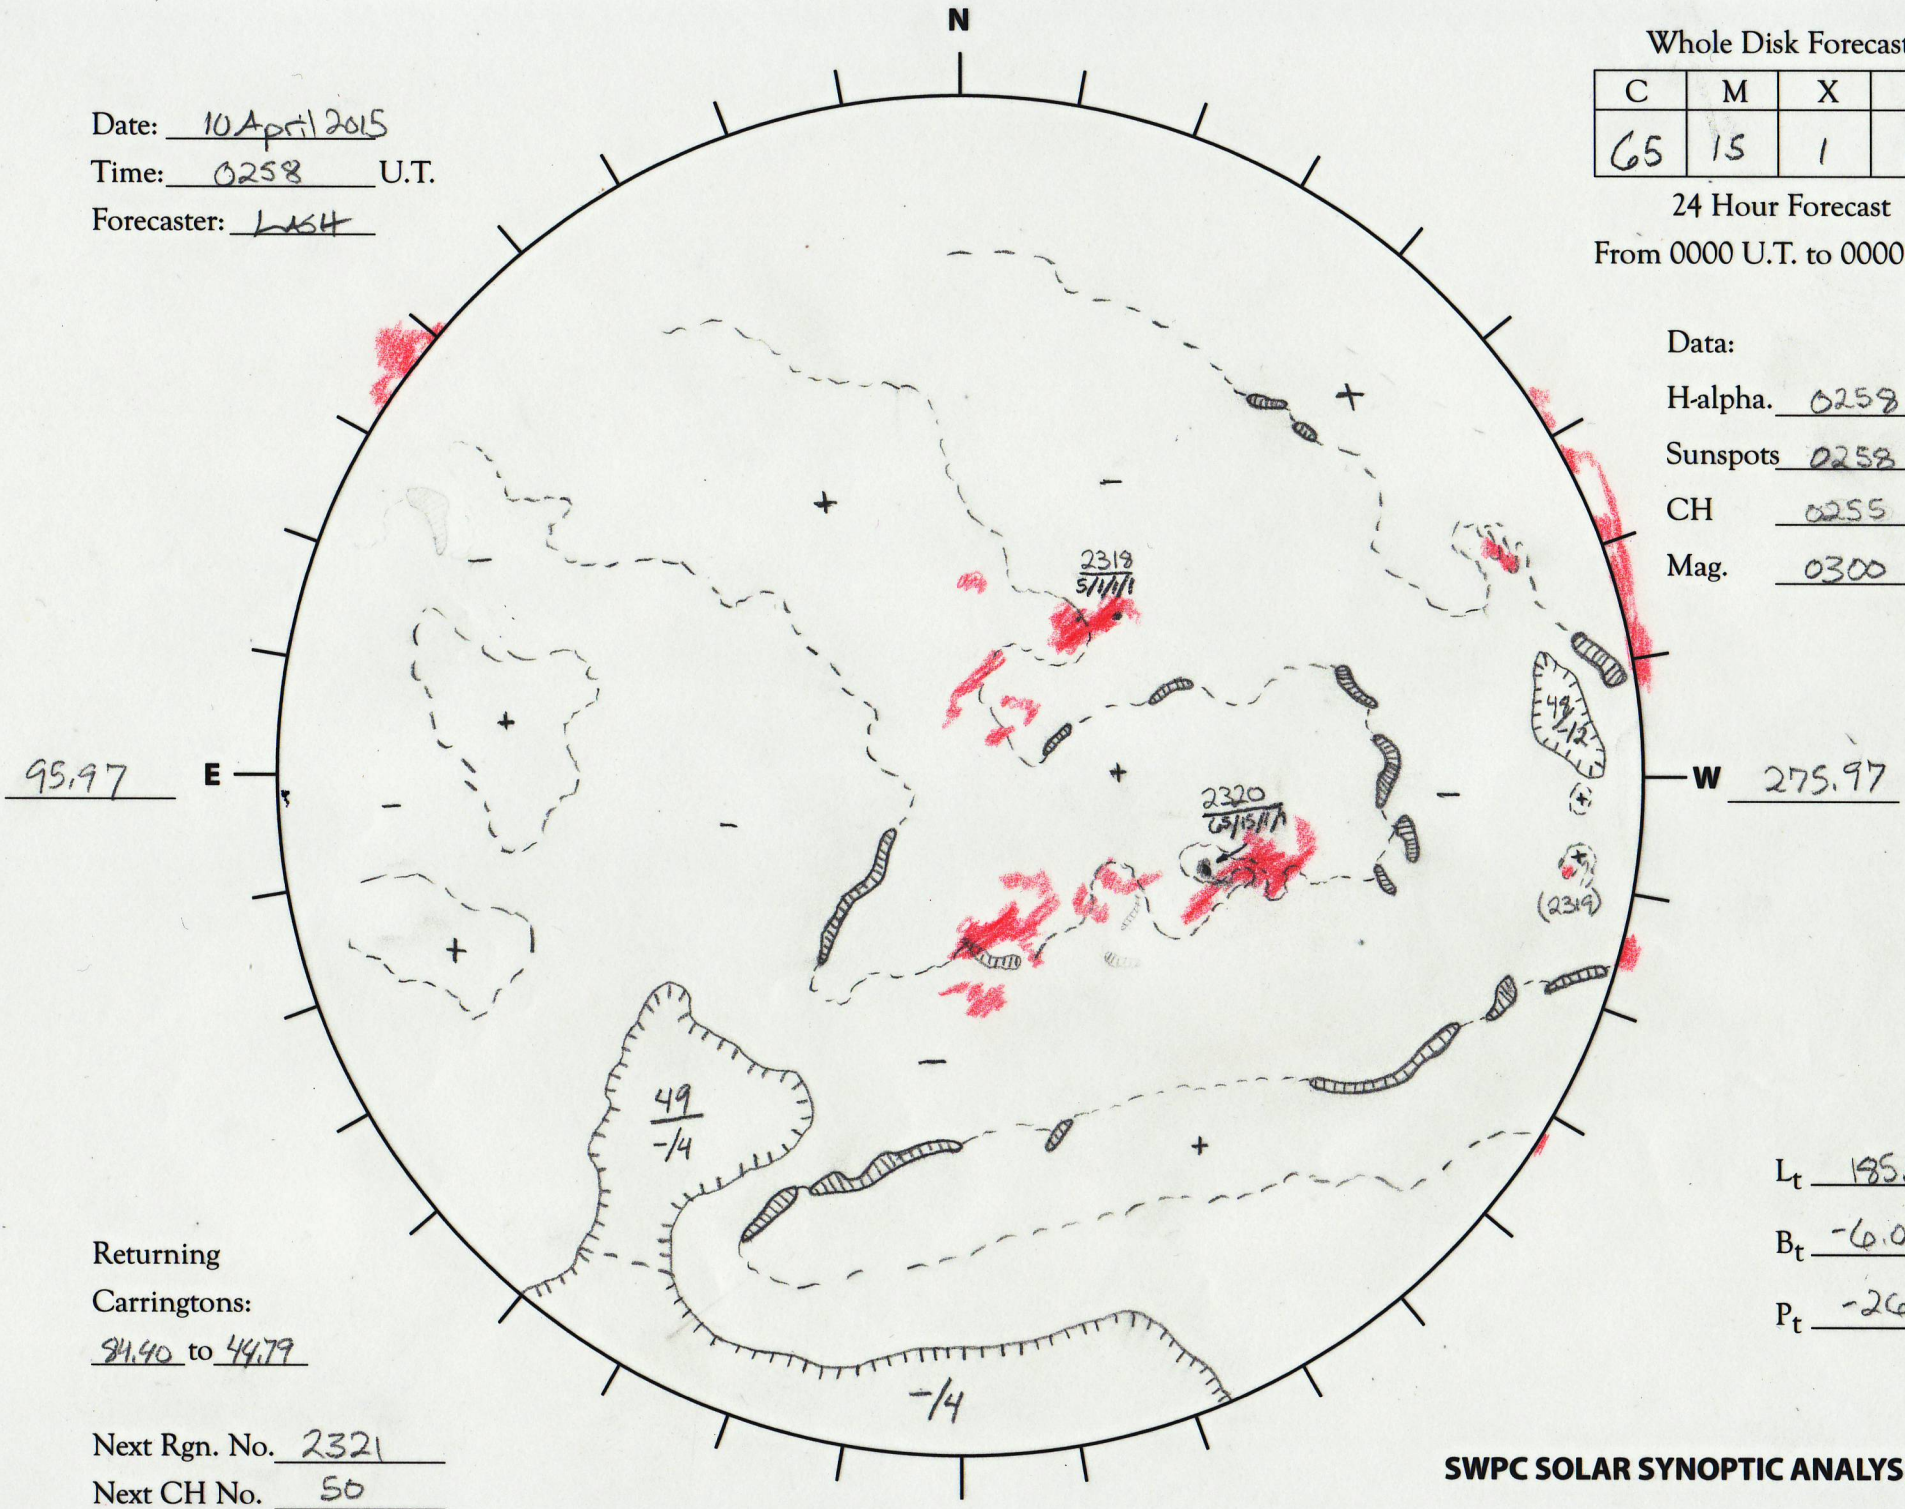

Date: 10 April 2015
 Time: 0258 U.T.
 Forecaster: LASH

Whole Disk Forecast

C	M	X	P
65	15	1	1

24 Hour Forecast
 From 0000 U.T. to 0000 U.T.

Data:
 H-alpha. 0258 U.T.
 Sunspots 0258 U.T.
 CH 0255 U.T.
 Mag. 0300 U.T.

Returning Carringtons:
84.40 to 44.79

Next Rgn. No. 2321
 Next CH No. 50

L_t 185.97
 B_t -6.01
 P_t -26.24