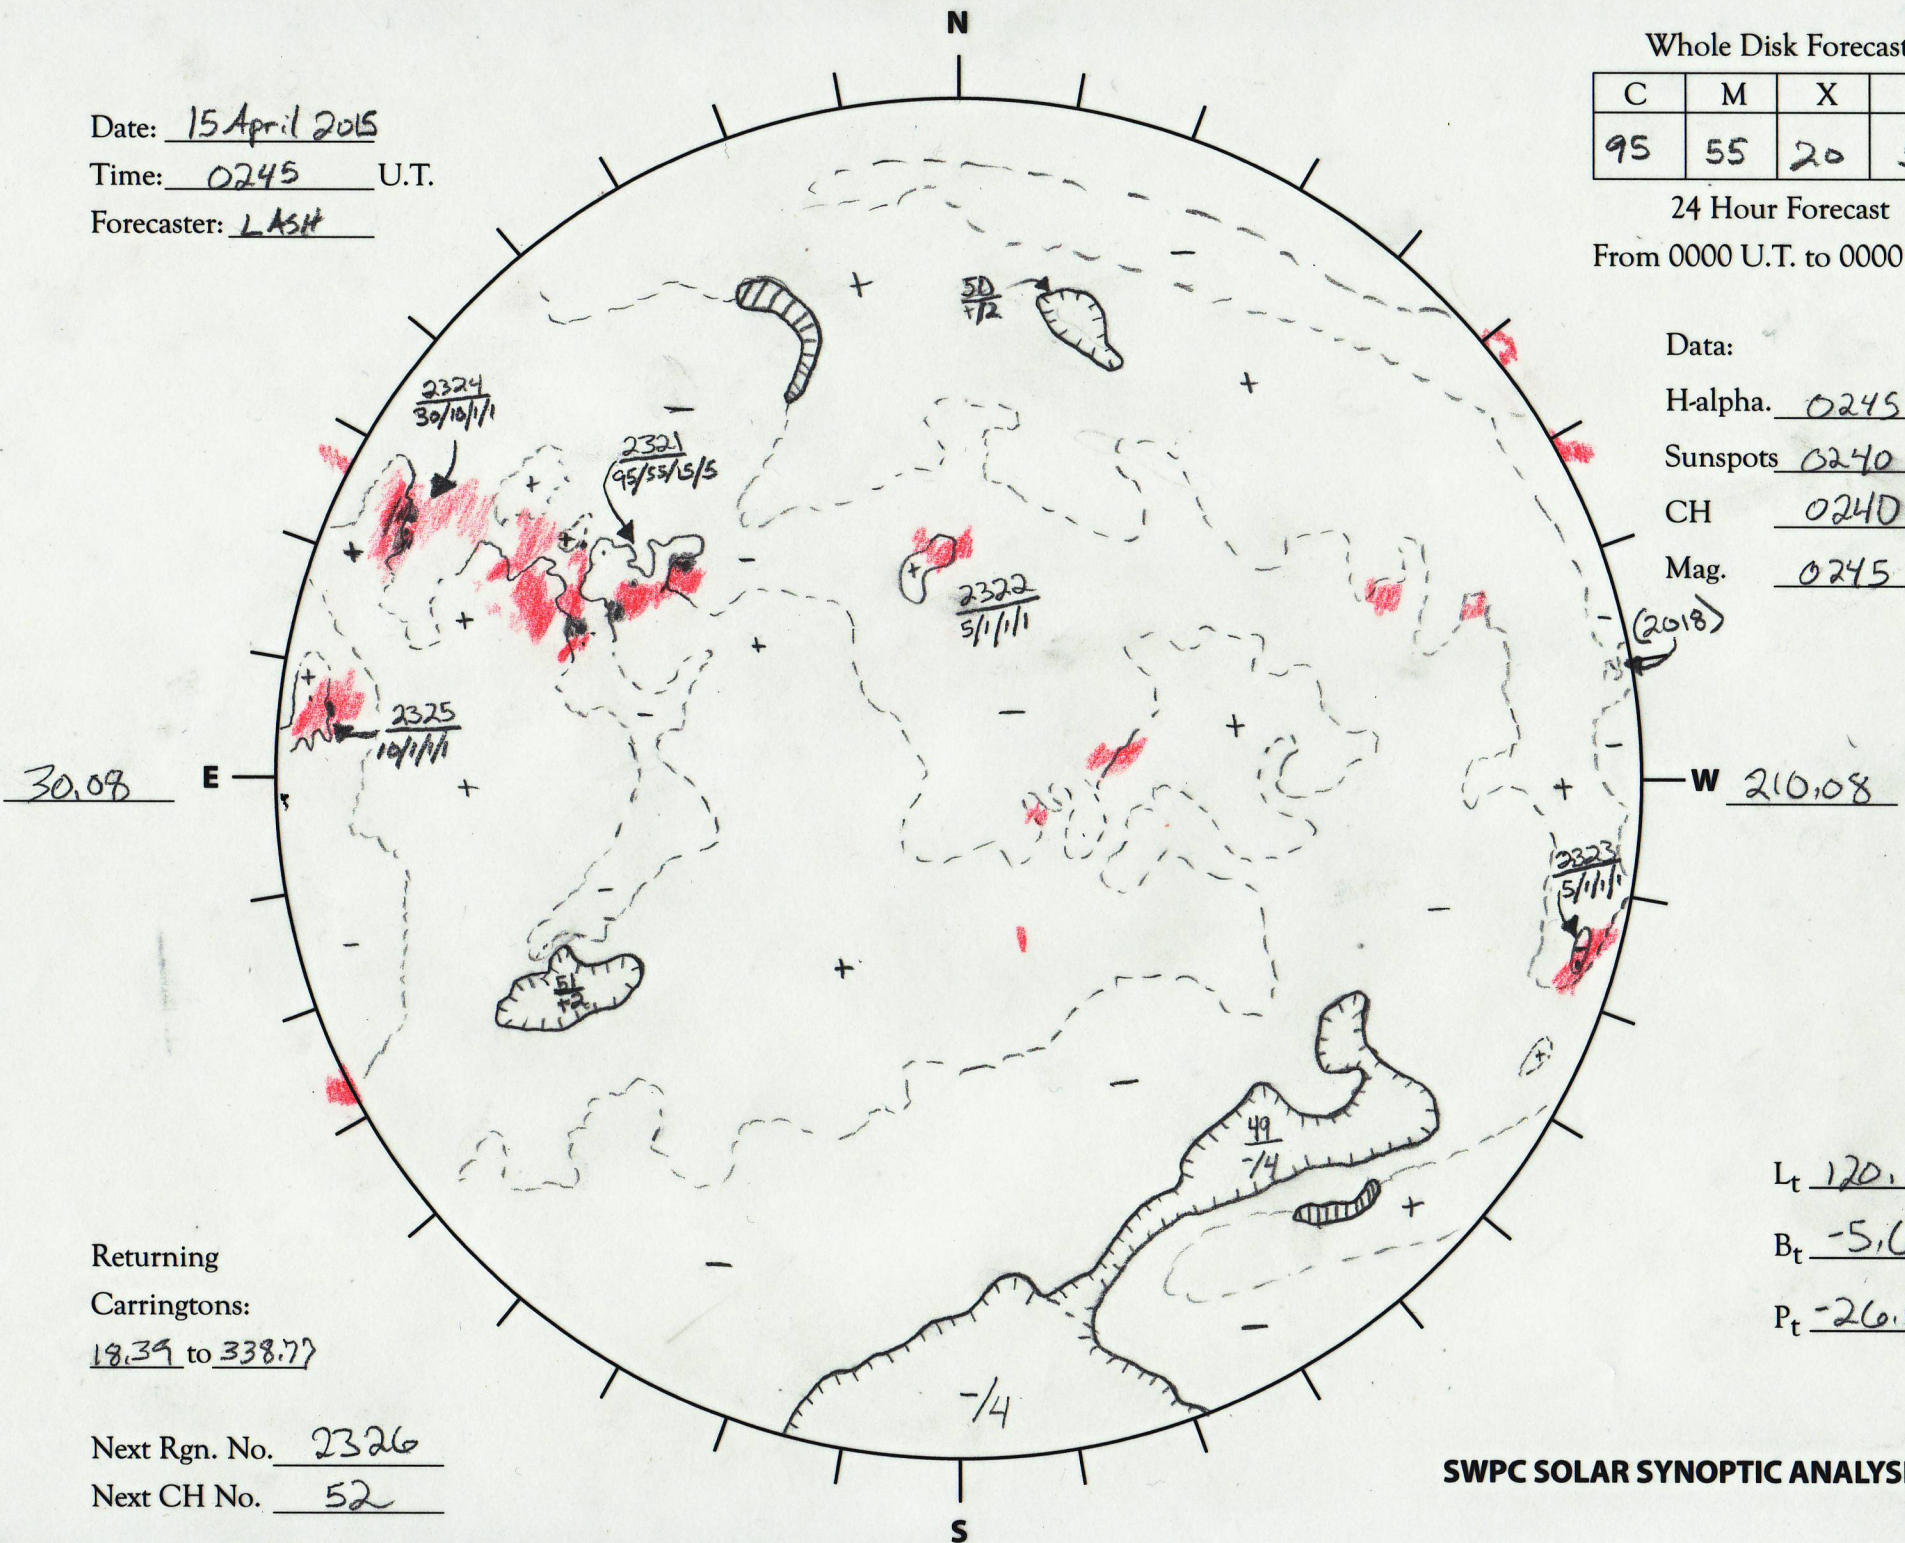

Date: 15 April 2015  
 Time: 0245 U.T.  
 Forecaster: LASH

Whole Disk Forecast

C	M	X	P
95	55	20	5

24 Hour Forecast  
 From 0000 U.T. to 0000 U.T.

Data:  
 H-alpha. 0245 U.T.  
 Sunspots 0240 U.T.  
 CH 0240 U.T.  
 Mag. 0245 U.T.

Returning Carringtons:  
18.39 to 338.77

Next Rgn. No. 2326  
 Next CH No. 52

$L_t$  170.08  
 $B_t$  -5.64  
 $P_t$  -26.04