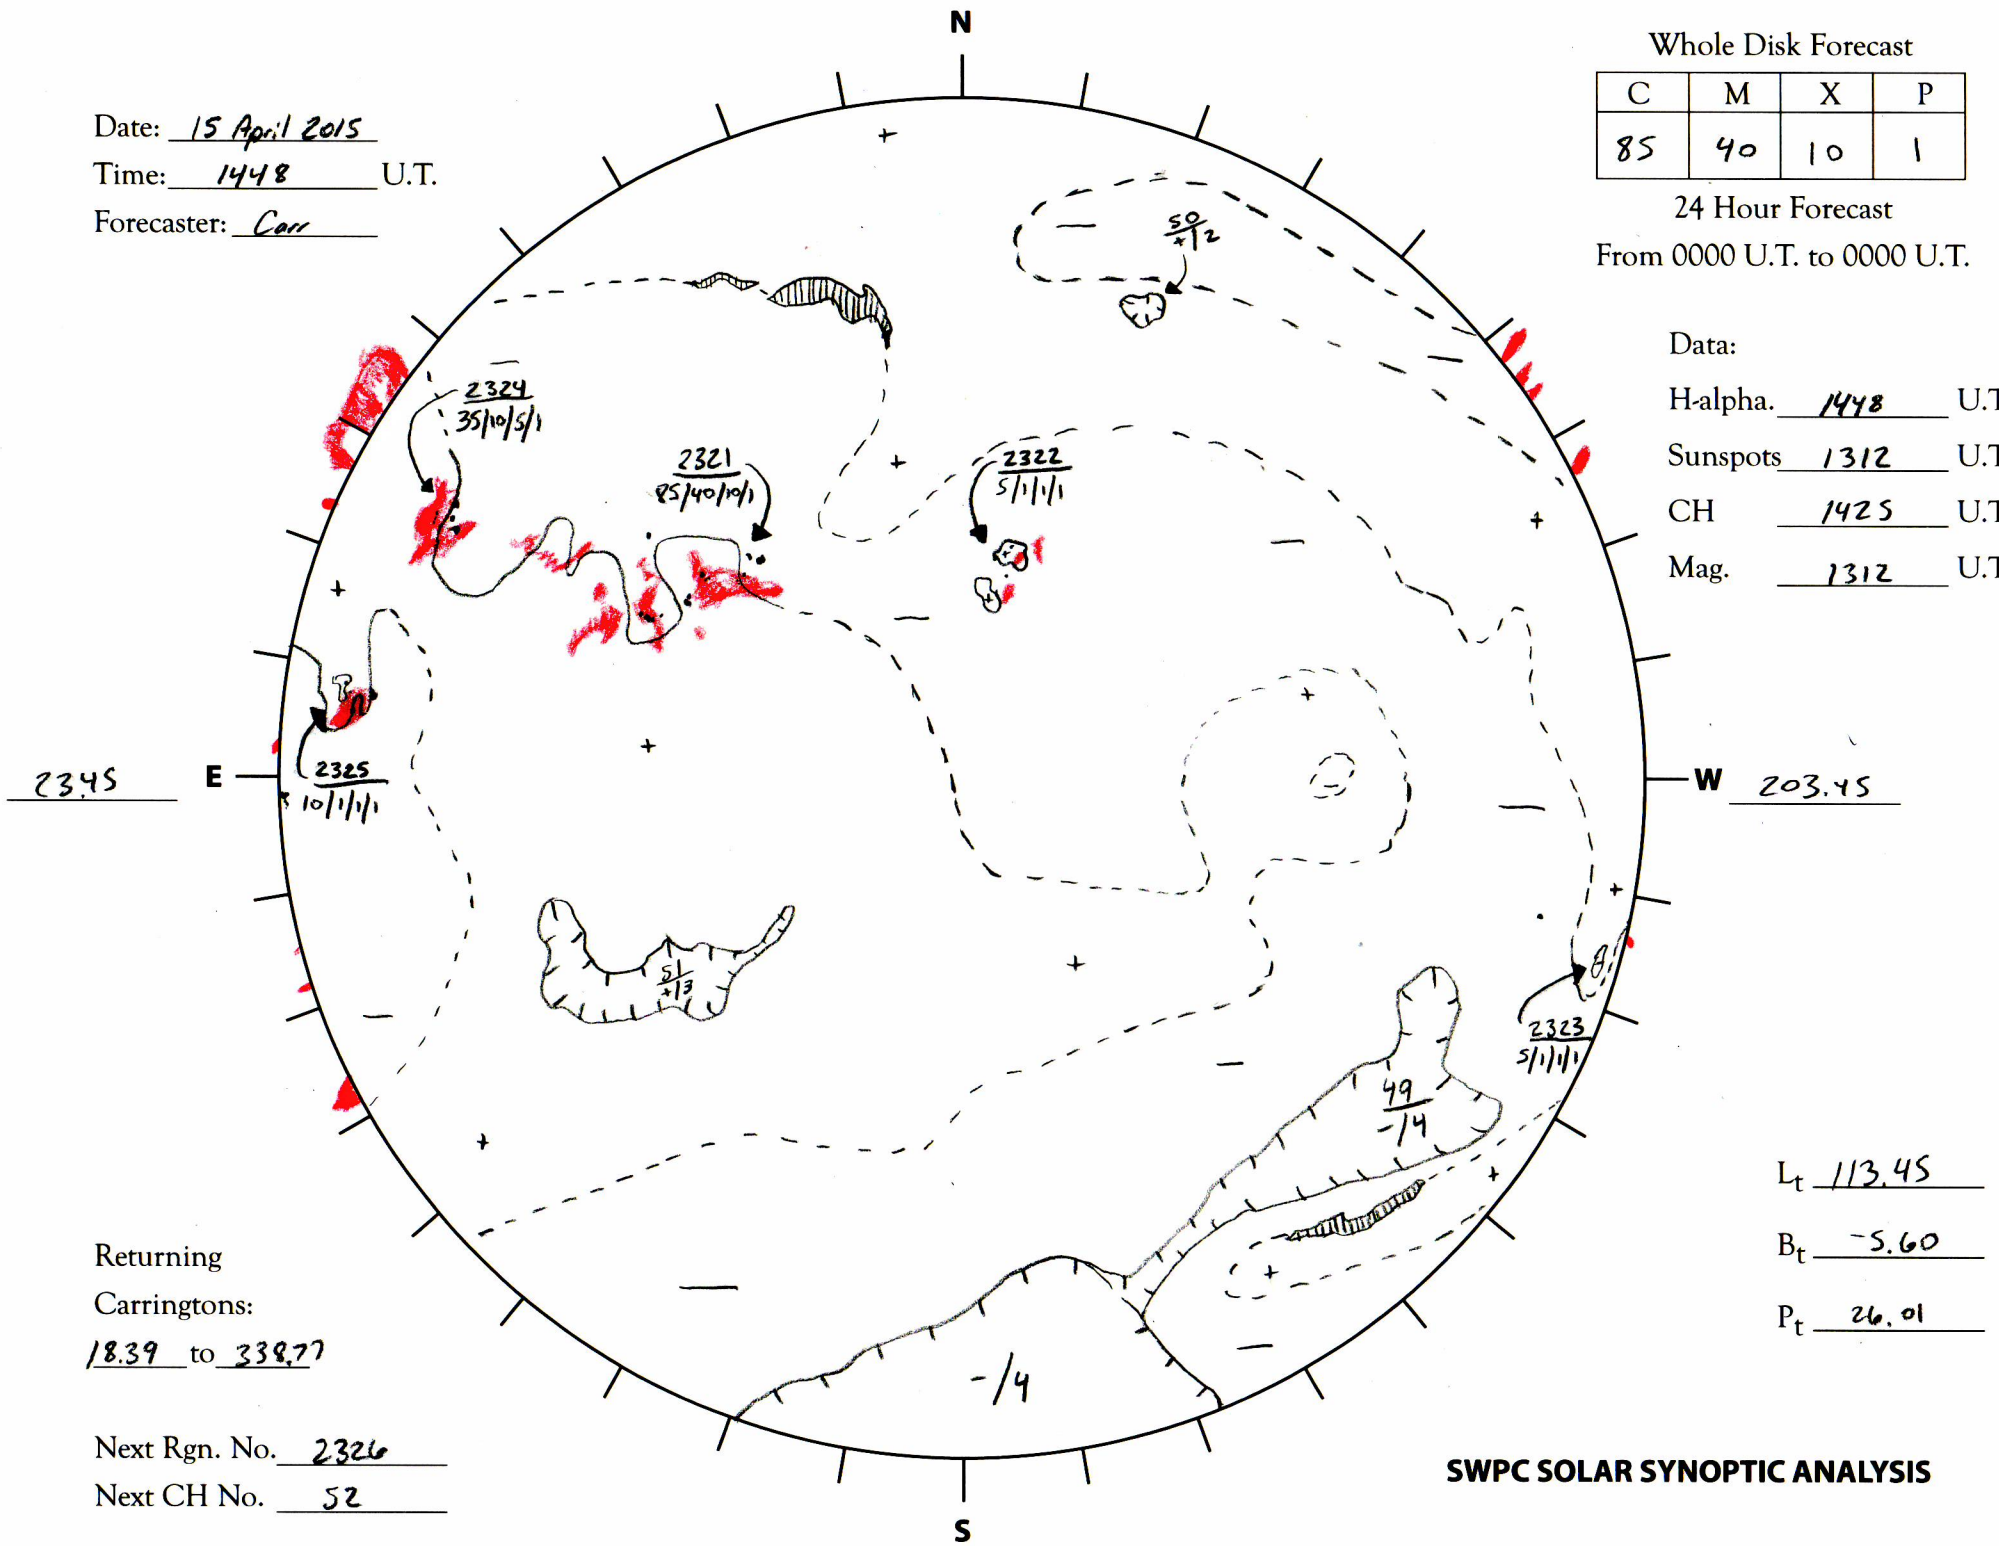

Date: 15 April 2015  
 Time: 1448 U.T.  
 Forecaster: Carr

Whole Disk Forecast

C	M	X	P
85	40	10	1

24 Hour Forecast  
 From 0000 U.T. to 0000 U.T.

Data:  
 H-alpha. 1448 U.T.  
 Sunspots 1312 U.T.  
 CH 1425 U.T.  
 Mag. 1312 U.T.

Returning  
 Carringtons:  
18.39 to 338.77

Next Rgn. No. 2326  
 Next CH No. 52

$L_t$  113.45  
 $B_t$  -5.60  
 $P_t$  26.01