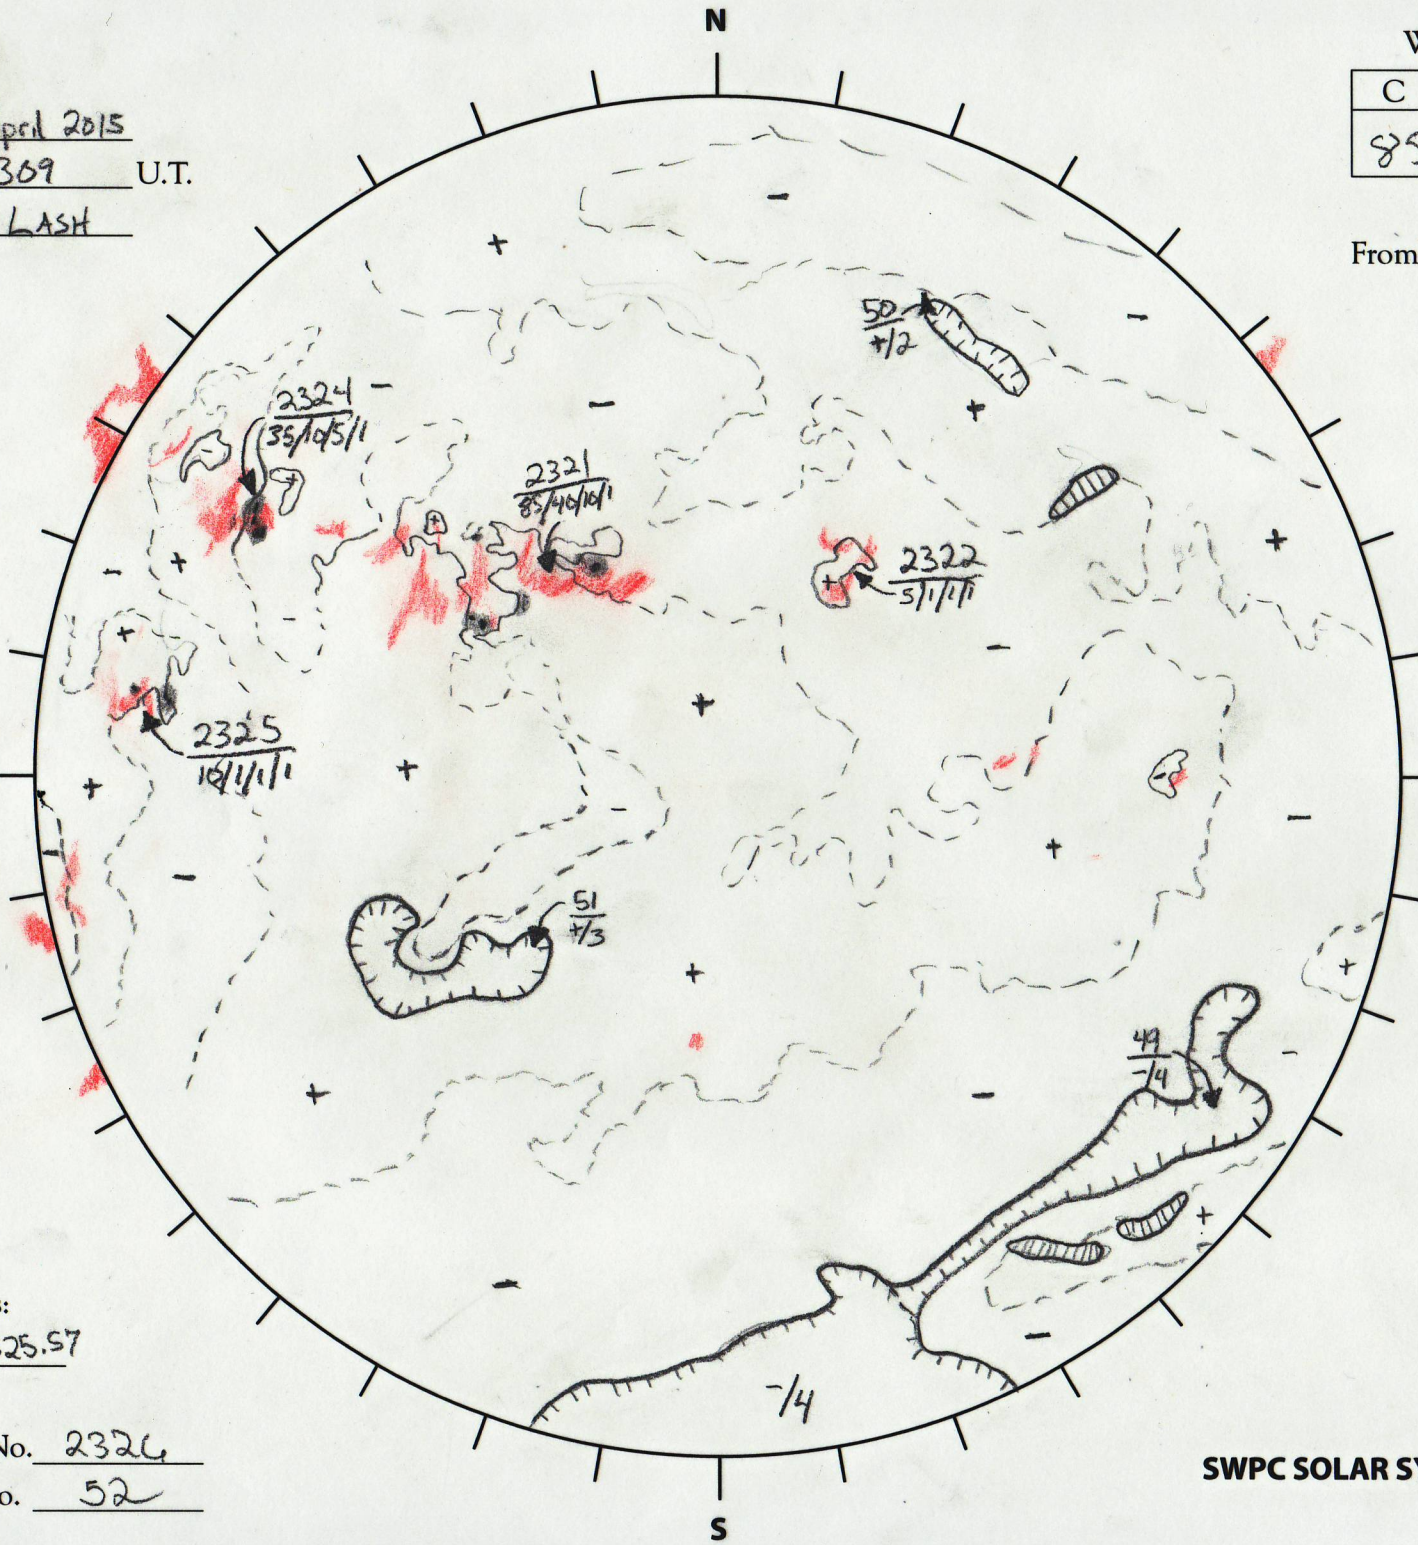

Date: 16 April 2015  
 Time: 0309 U.T.  
 Forecaster: LASH

Whole Disk Forecast

C	M	X	P
85	40	10	1

24 Hour Forecast  
 From 0000 U.T. to 0000 U.T.

Data:  
 H-alpha. 0309 U.T.  
 Sunspots 0315 U.T.  
 CH 0310 U.T.  
 Mag. 0315 U.T.

16.65 E

W 196.65

Returning  
 Carringtons:  
5.18 to 325.57

Next Rgn. No. 2326  
 Next CH No. 52

$L_t$  106.65  
 $B_t$  -5.56  
 $P_t$  -25.98