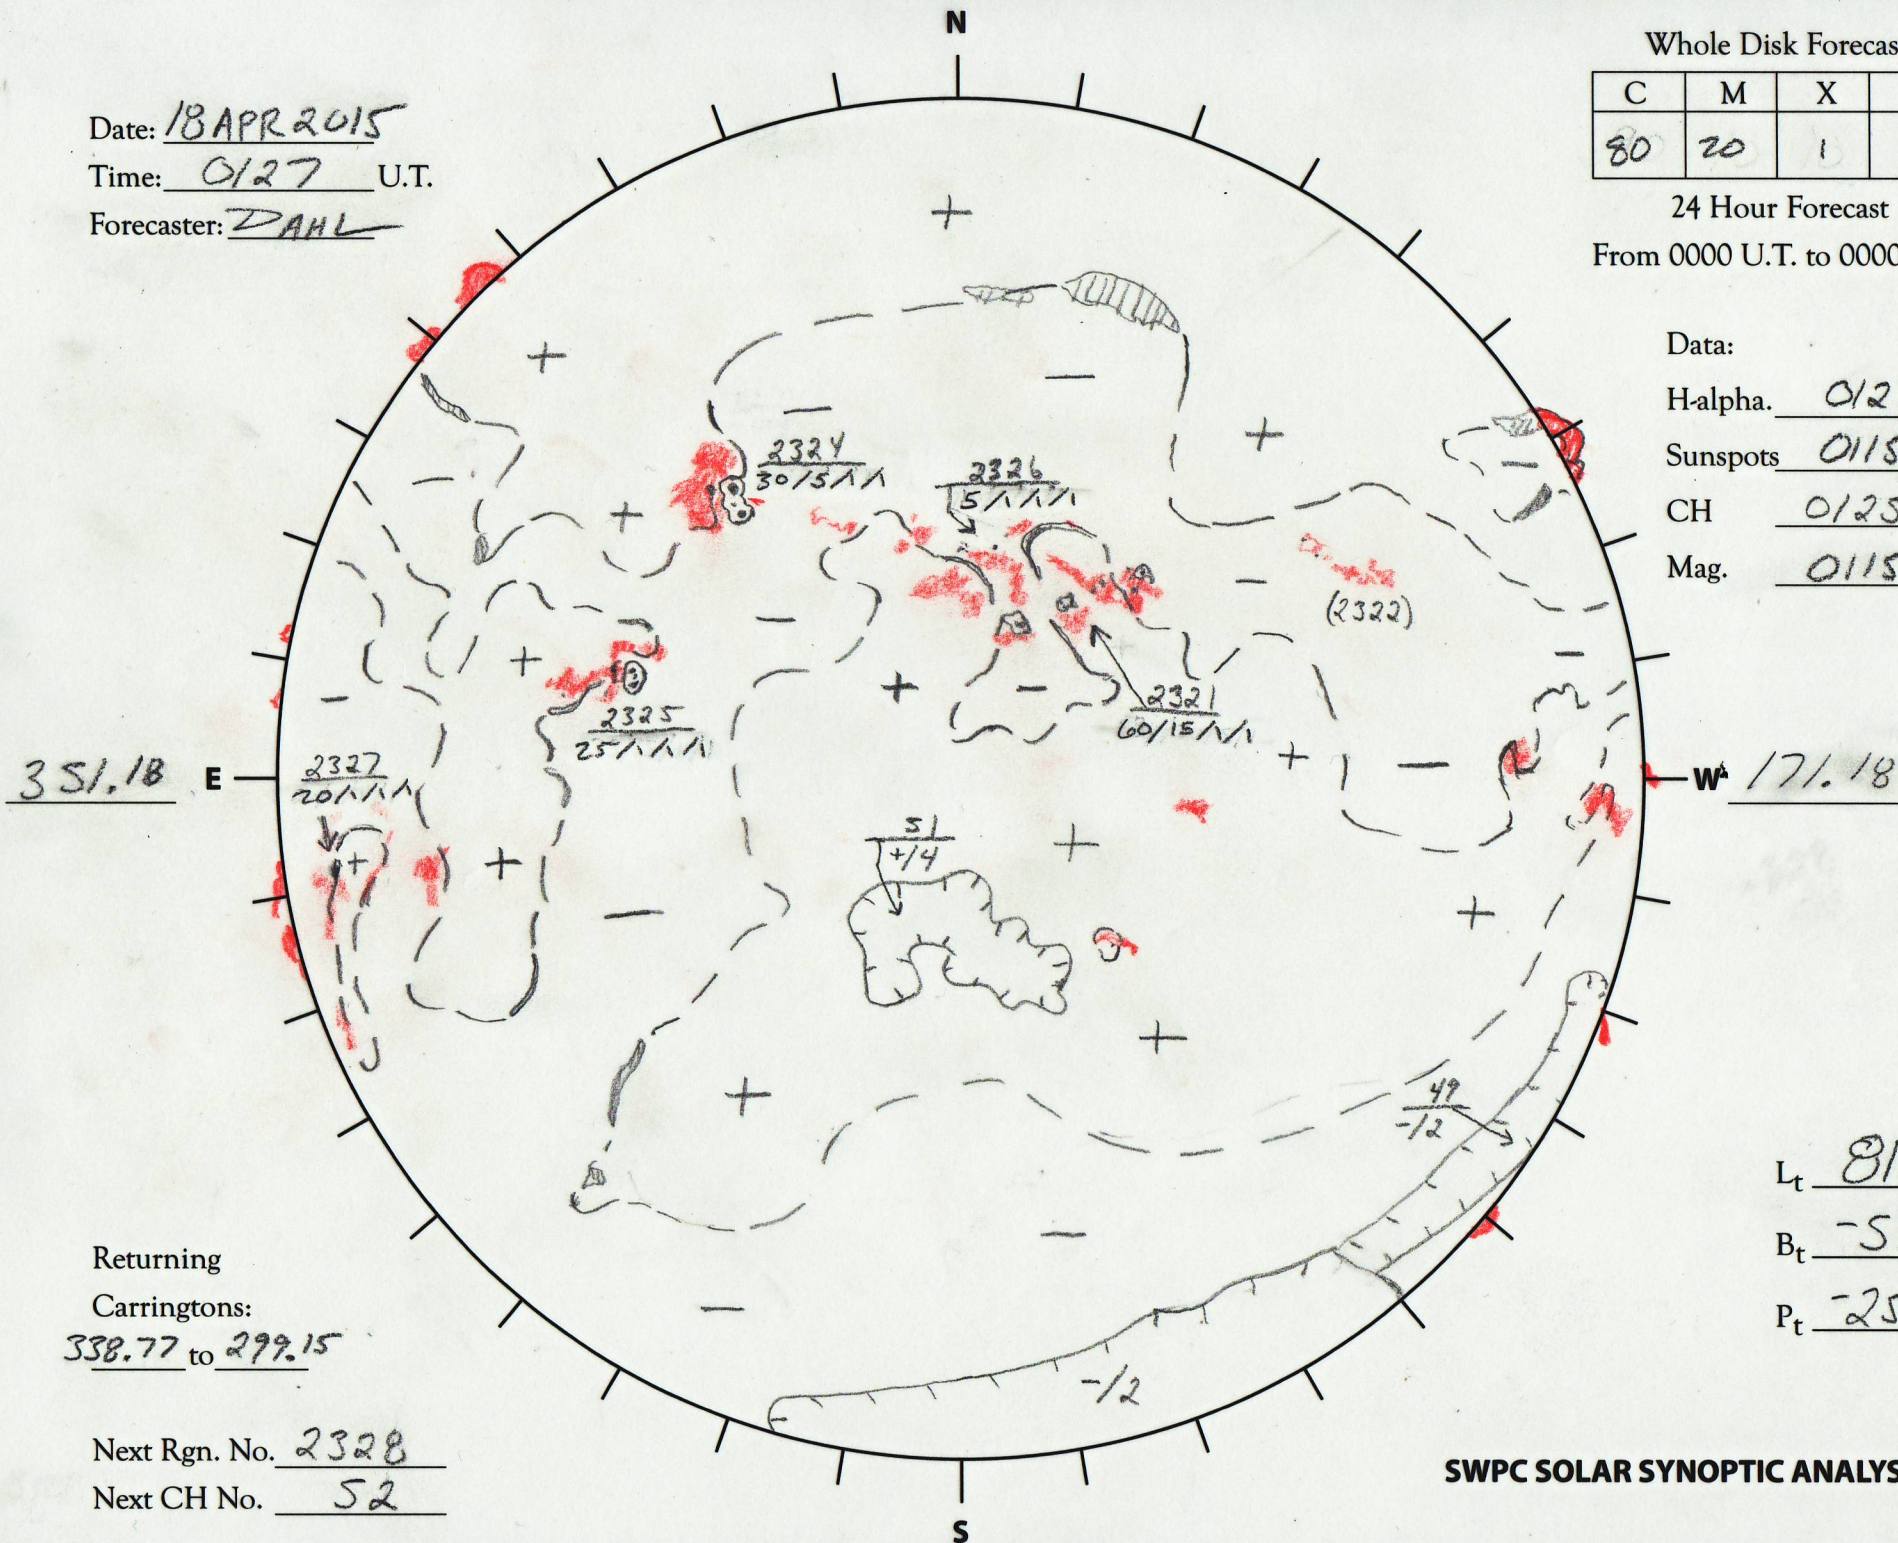

Date: 18 APR 2015  
 Time: 0127 U.T.  
 Forecaster: DAHL

Whole Disk Forecast

C	M	X	P
80	20	1	1

24 Hour Forecast  
 From 0000 U.T. to 0000 U.T.

Data:  
 H-alpha. 0127 U.T.  
 Sunspots 0115 U.T.  
 CH 0125 U.T.  
 Mag. 0115 U.T.

Returning  
 Carringtons:  
338.77 to 299.15

Next Rgn. No. 2328  
 Next CH No. 52

$L_t$  81.18  
 $B_t$  -5.40  
 $P_t$  -25.84