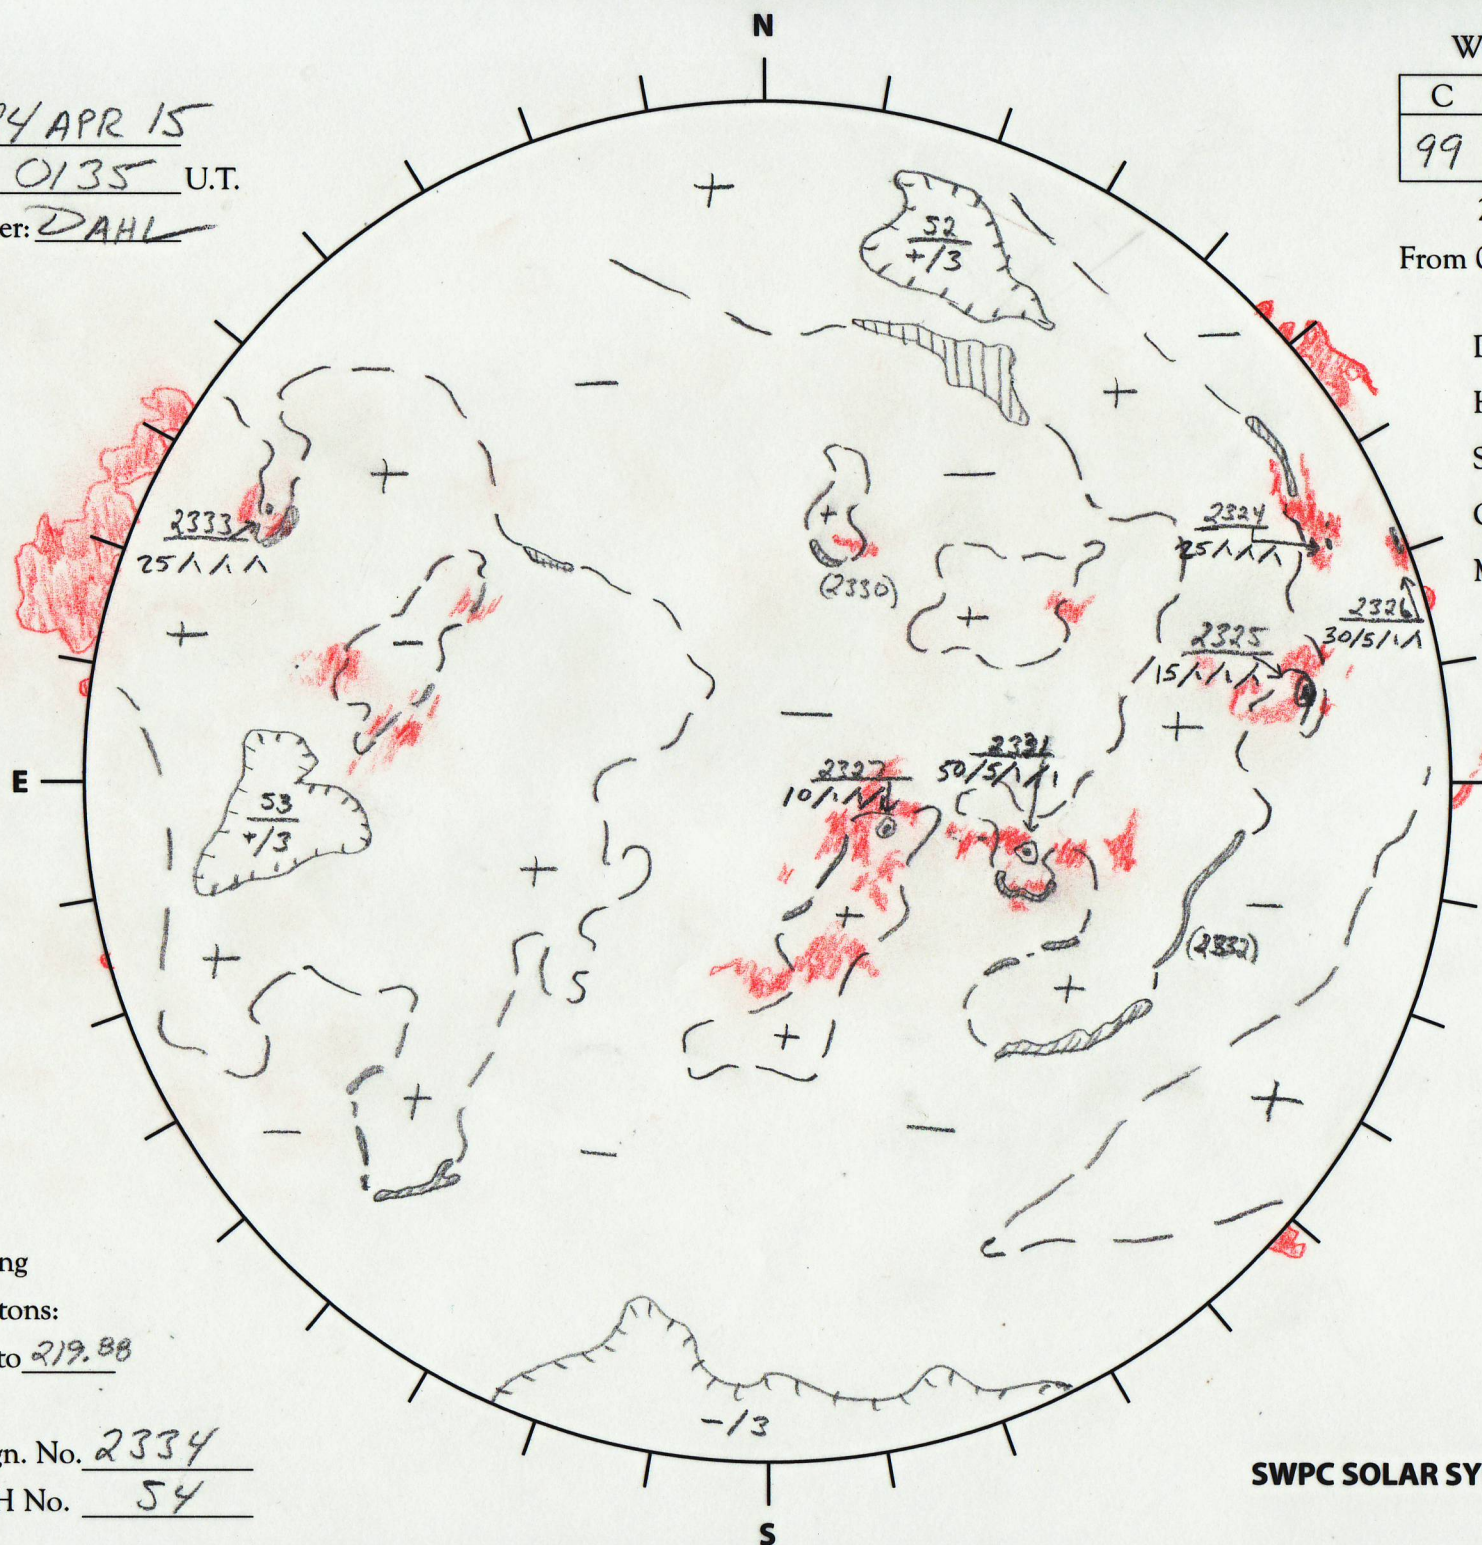

Date: 24 APR 15  
 Time: 0135 U.T.  
 Forecaster: DAHL

Whole Disk Forecast

C	M	X	P
99	10	1	1

24 Hour Forecast  
 From 0000 U.T. to 0000 U.T.

Data:

H-alpha. 0135 U.T.

Sunspots 0100 U.T.

CH 0111 U.T.

Mag. 0100 U.T.

271.86 E

W 91.86

Returning  
 Carringtons:  
259.52 to 219.88

Next Rgn. No. 2334  
 Next CH No. 54

L<sub>t</sub> 1.86

B<sub>t</sub> -4.88

P<sub>t</sub> -25.23