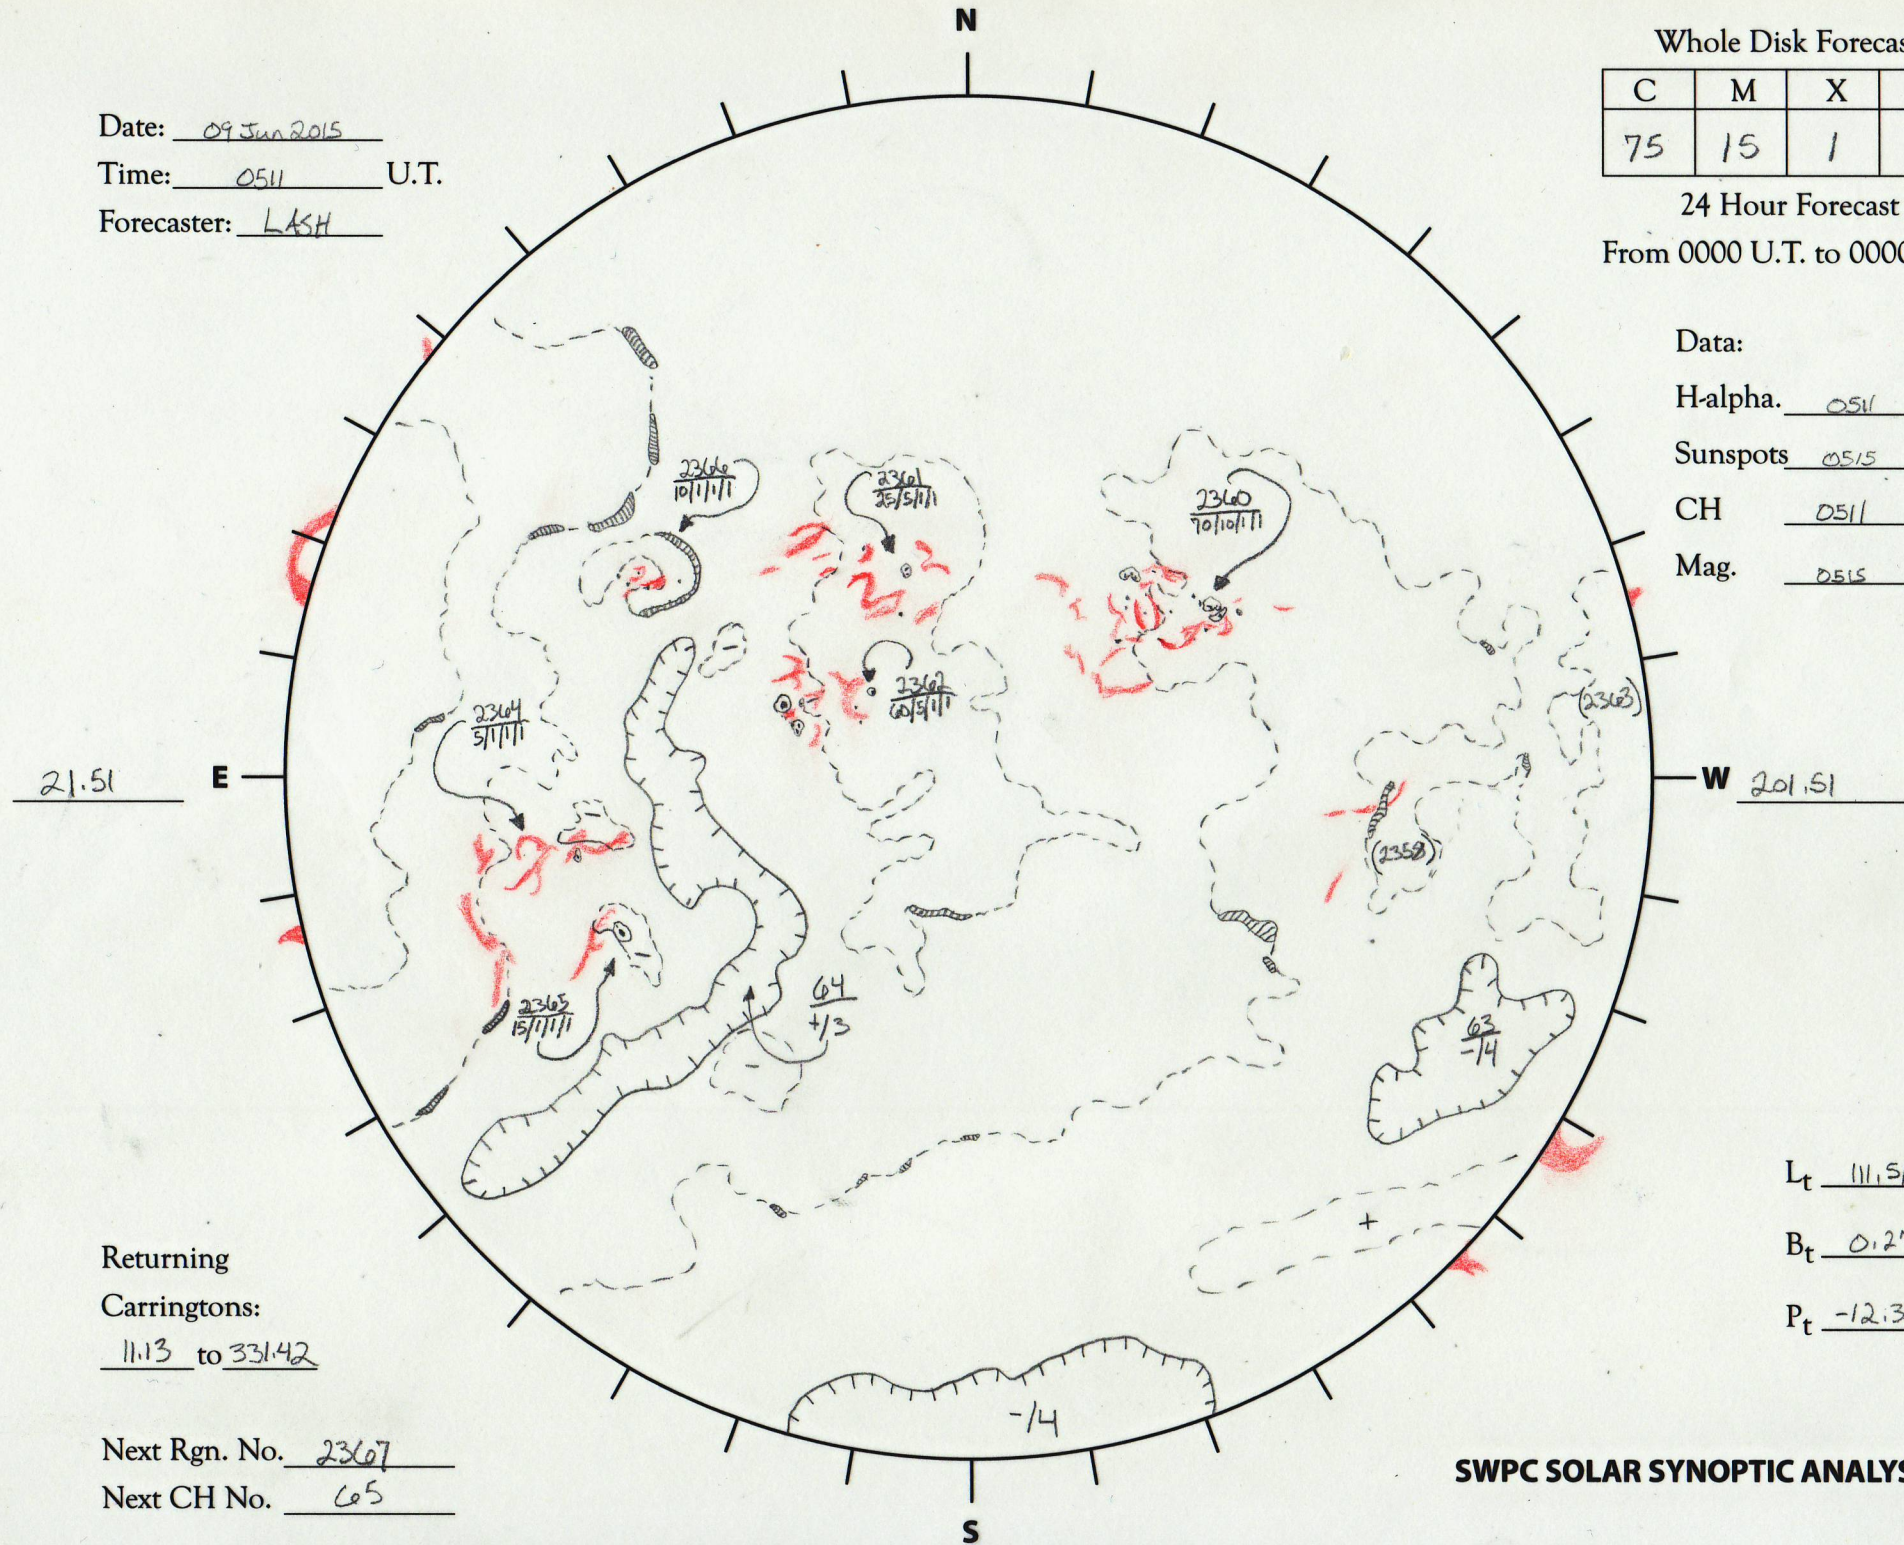

Date: 09 Jun 2015
 Time: 0511 U.T.
 Forecaster: LASH

Whole Disk Forecast

C	M	X	P
75	15	1	1

24 Hour Forecast
 From 0000 U.T. to 0000 U.T.

Data:
 H-alpha. 0511 U.T.
 Sunspots 0515 U.T.
 CH 0511 U.T.
 Mag. 0515 U.T.

Returning
 Carringtons:
1113 to 33142

Next Rgn. No. 2367
 Next CH No. 65

L_t 111.51
 B_t 0.27
 P_t -12.360