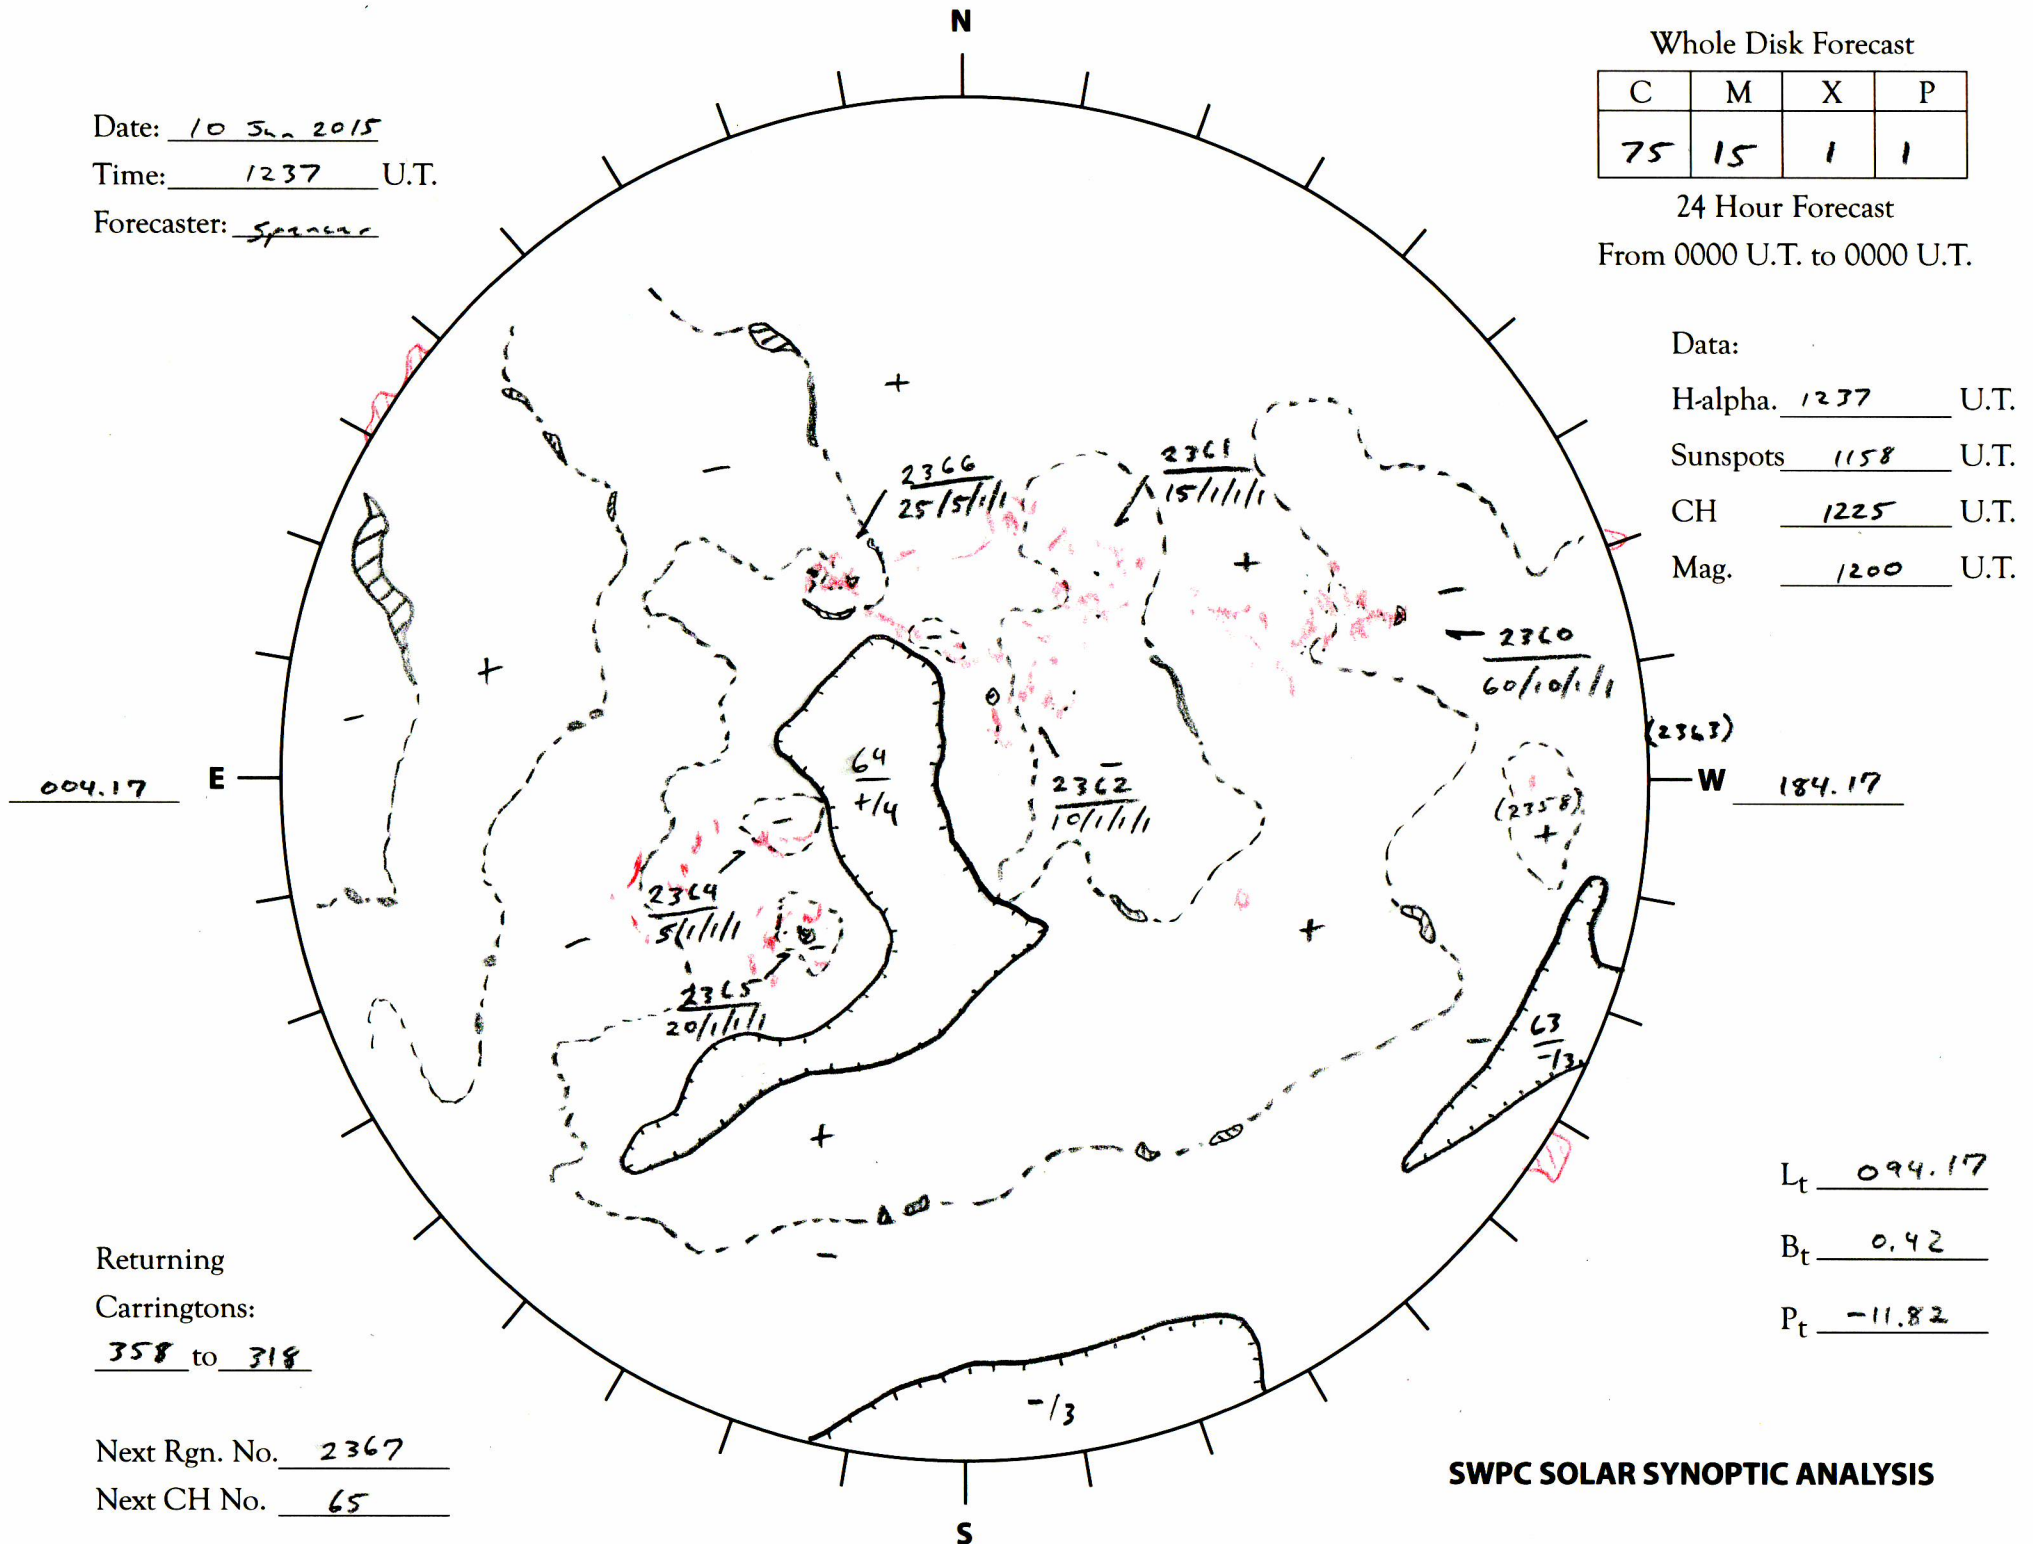

Date: 10 Jun 2015

Time: 1237 U.T.

Forecaster: Spencer

Whole Disk Forecast

C	M	X	P
75	15	1	1

24 Hour Forecast

From 0000 U.T. to 0000 U.T.

Data:

H-alpha. 1237 U.T.

Sunspots 1158 U.T.

CH 1225 U.T.

Mag. 1200 U.T.

004.17

E

(2363)

W

184.17

Returning

Carringtons:

358 to 318

L_t 094.17

B_t 0.42

P_t -11.82

Next Rgn. No. 2367