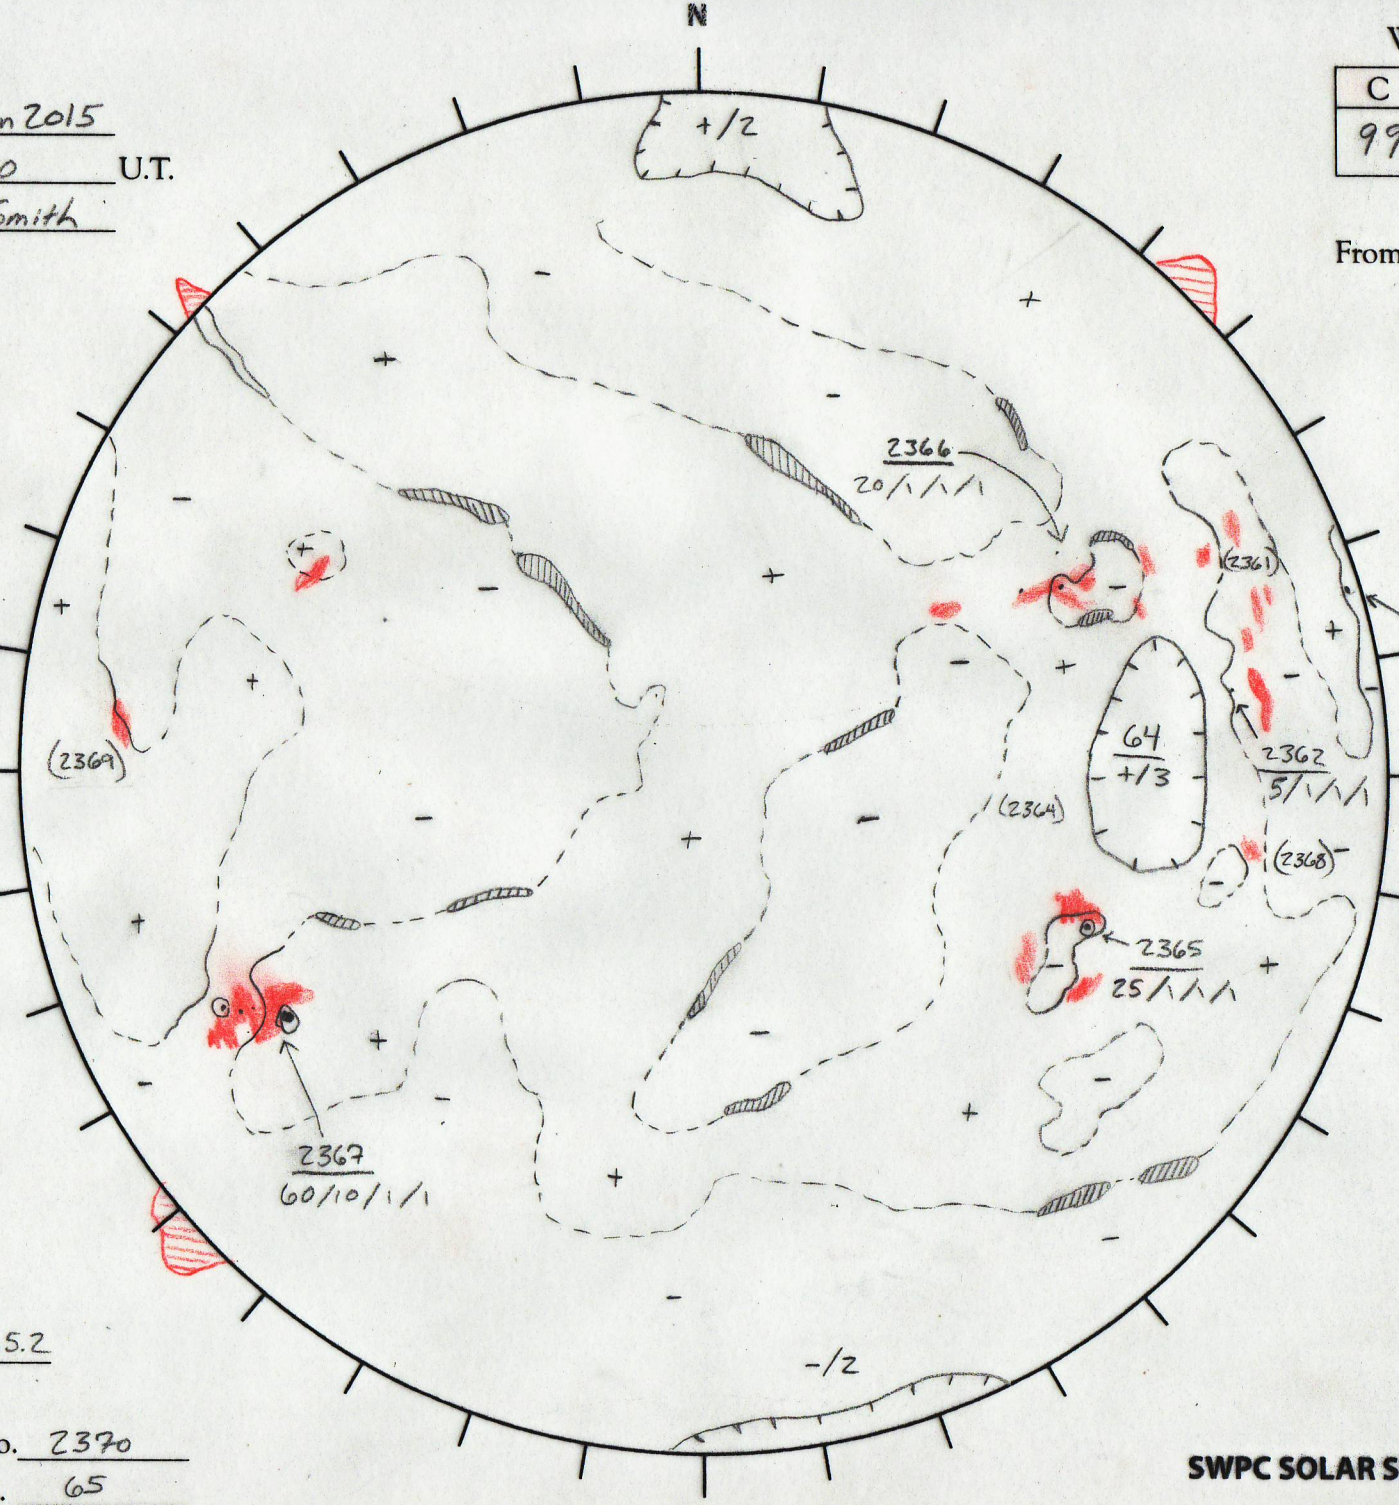

Date: 14 Jun 2015
 Time: 0300 U.T.
 Forecaster: Smith

Whole Disk Forecast

C	M	X	P
99	35	5	5

24 Hour Forecast
 From 0000 U.T. to 0000 U.T.

Data:
 H-alpha. 0300 U.T.
 Sunspots 0300 U.T.
 CH 0259 U.T.
 Mag. 0300 U.T.

316.5

E

W 136.5

Returning
 Carringtons:
304.9 to 265.2

Next Rgn. No. 2370
 Next CH No. 65

L_t 46.5
 B_t 0.8
 P_t -10.3