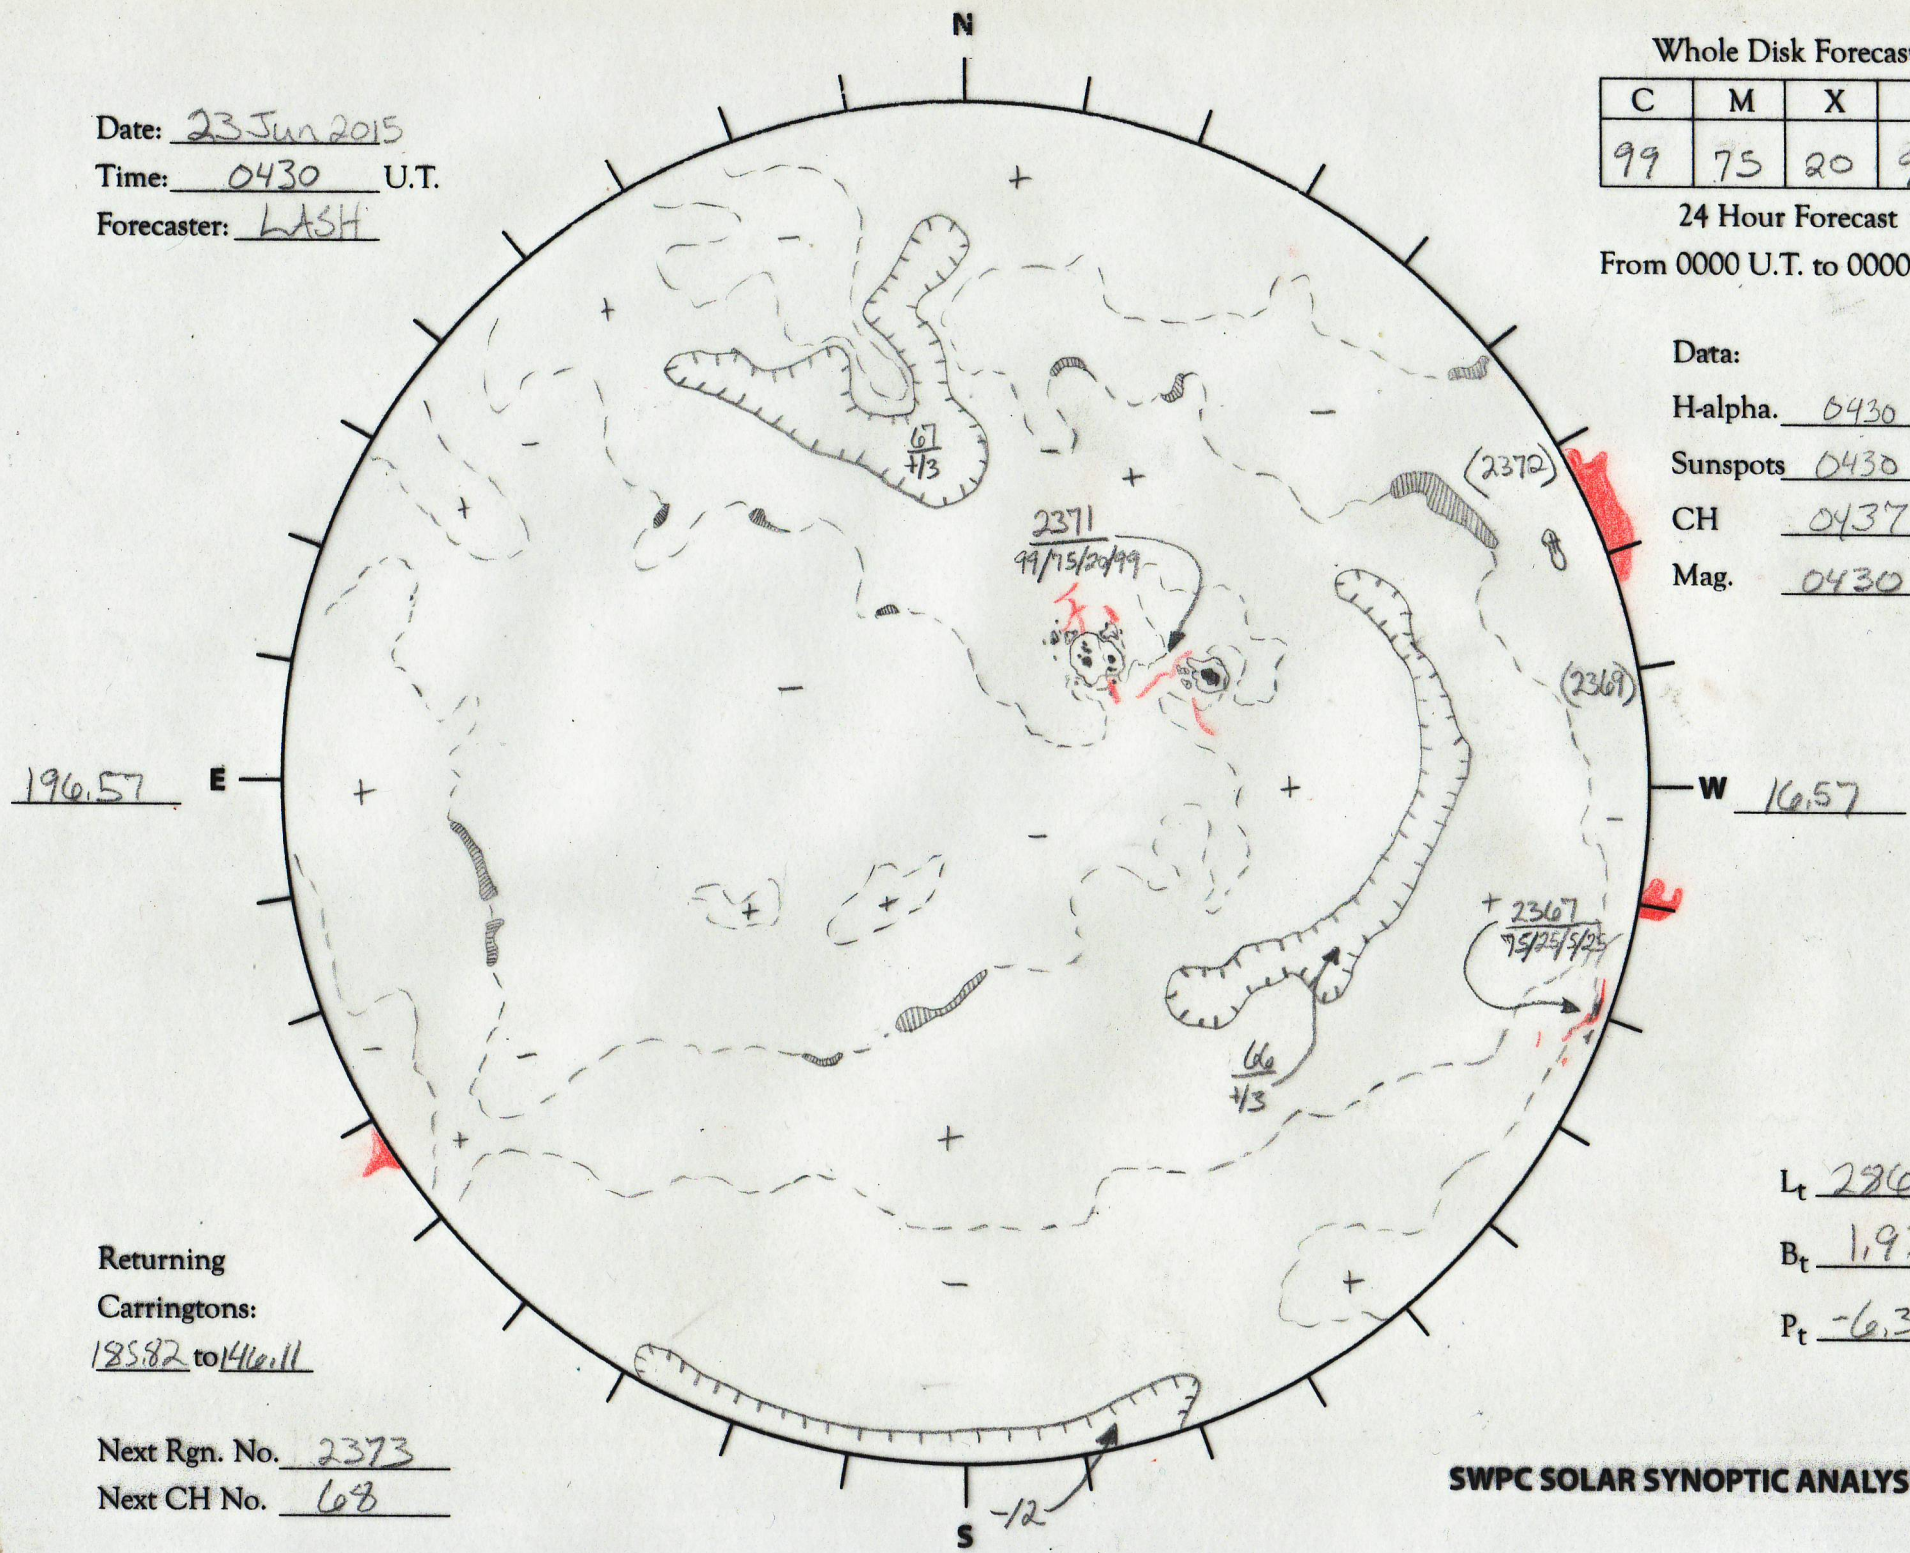

Date: 23 Jun 2015
 Time: 0430 U.T.
 Forecaster: LASH

Whole Disk Forecast

C	M	X	P
99	75	20	99

24 Hour Forecast
 From 0000 U.T. to 0000 U.T.

Data:
 H-alpha. 0430 U.T.
 Sunspots 0430 U.T.
 CH 0437 U.T.
 Mag. 0430 U.T.

Returning
 Carringtons:
18582 to 14611

Next Rgn. No. 2373
 Next CH No. 68

L_t 296.57
 B_t 1.93
 P_t -6.37