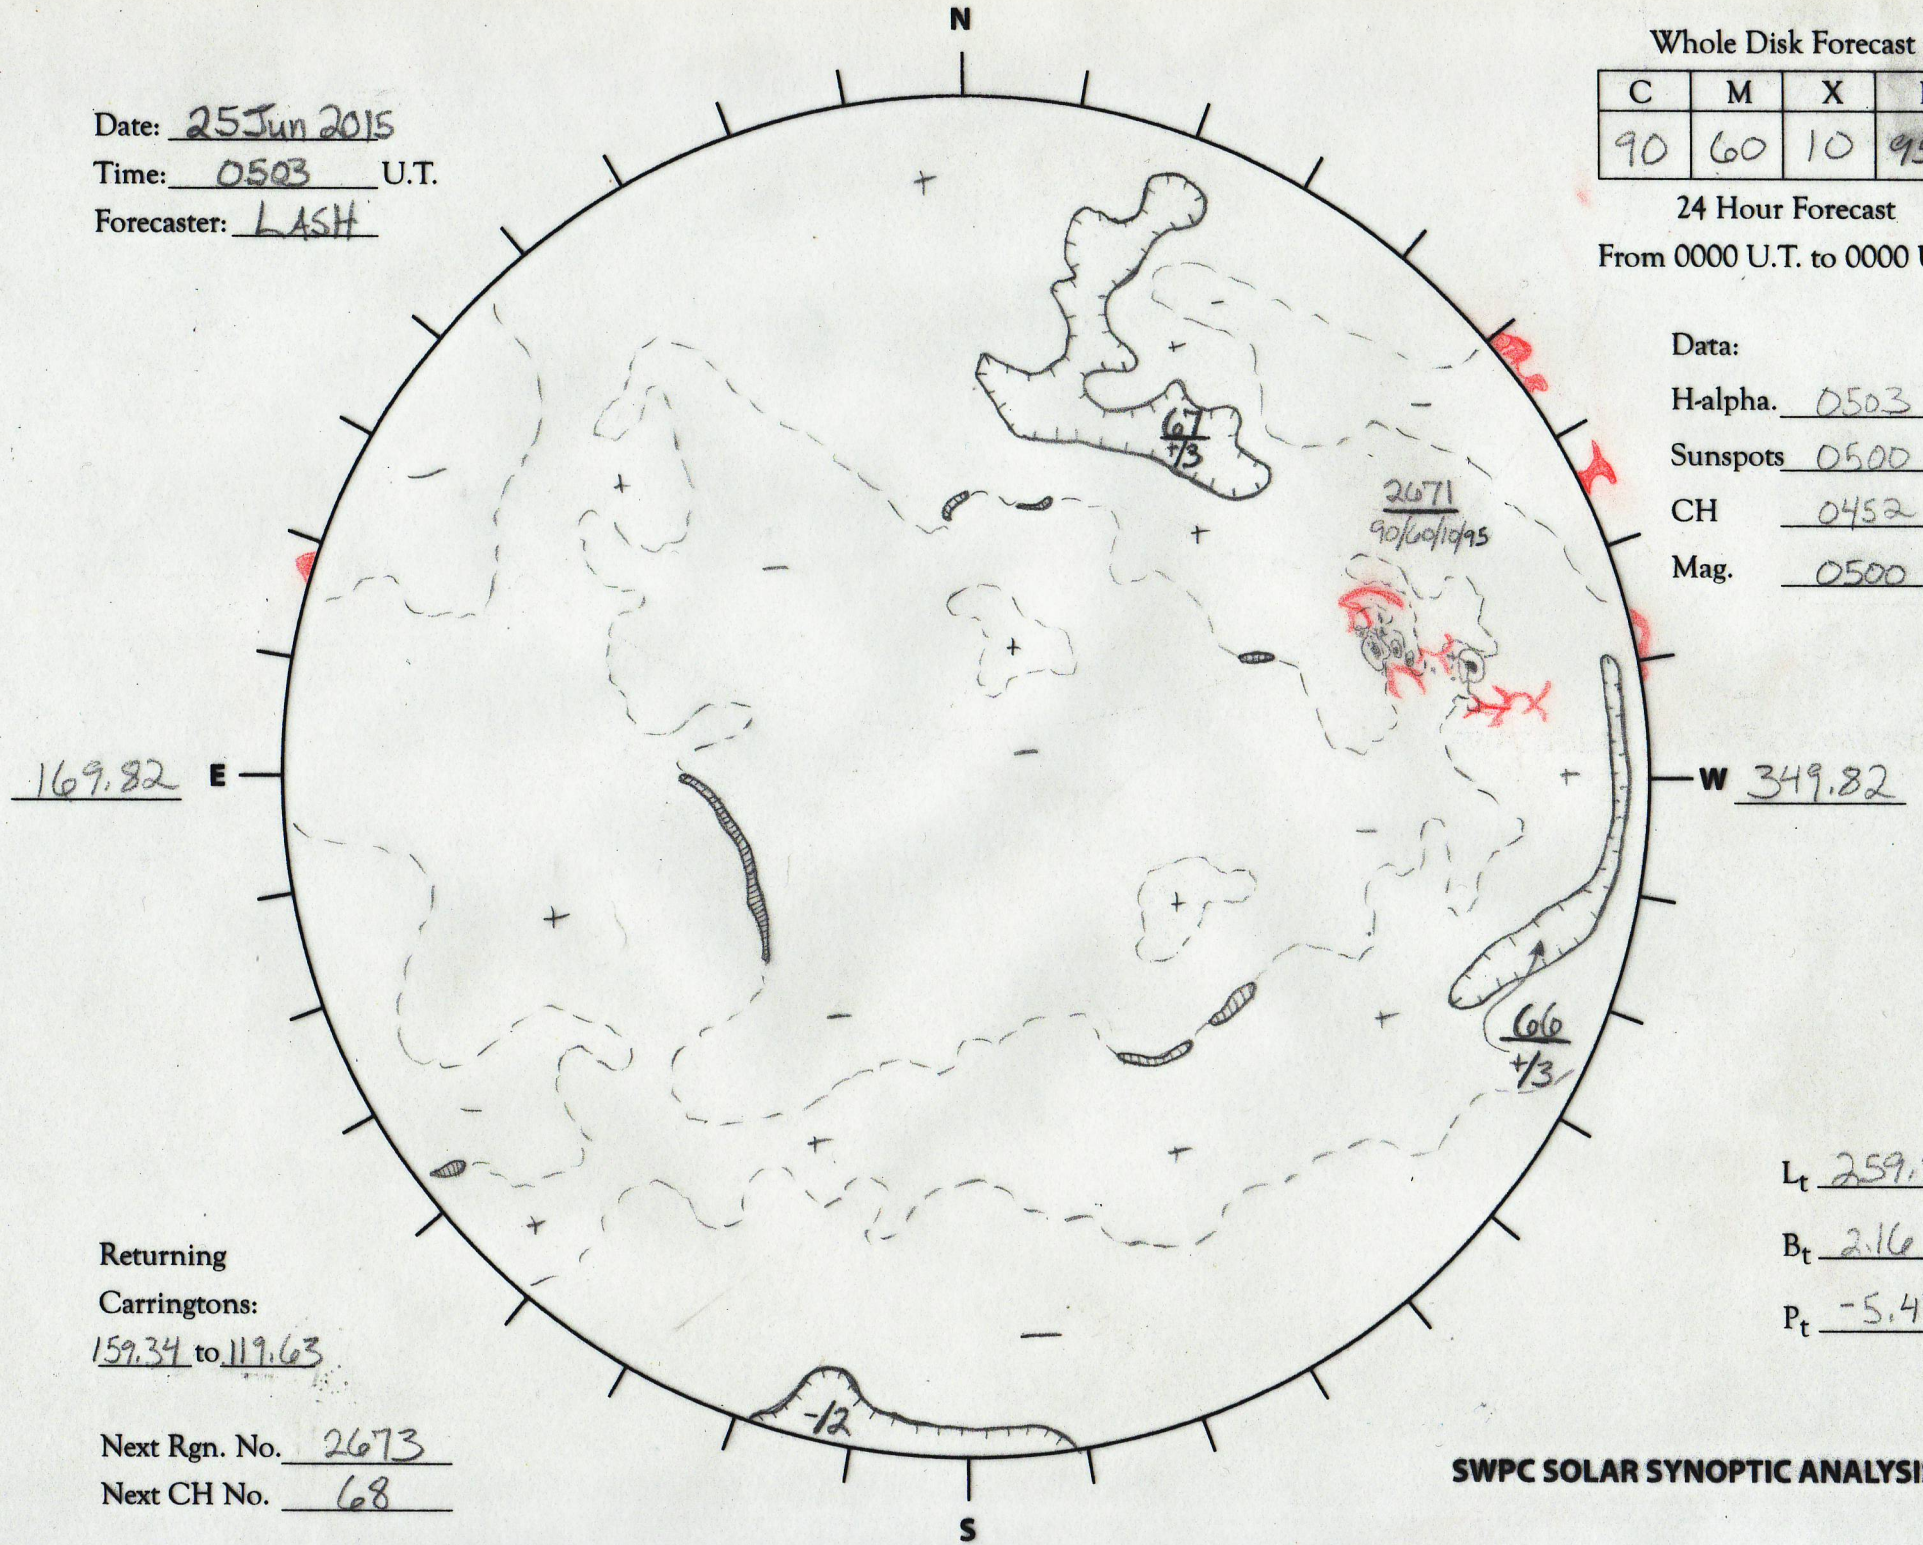

Date: 25 Jun 2015
 Time: 0503 U.T.
 Forecaster: LASH

Whole Disk Forecast

C	M	X	P
90	60	10	95

24 Hour Forecast
 From 0000 U.T. to 0000 U.T.

Data:
 H-alpha. 0503 U.T.
 Sunspots 0500 U.T.
 CH 0452 U.T.
 Mag. 0500 U.T.

Returning
 Carringtons:
159.34 to 119.63

Next Rgn. No. 2673
 Next CH No. 68

L_t 259.82
 B_t 2.16
 P_t -5.47