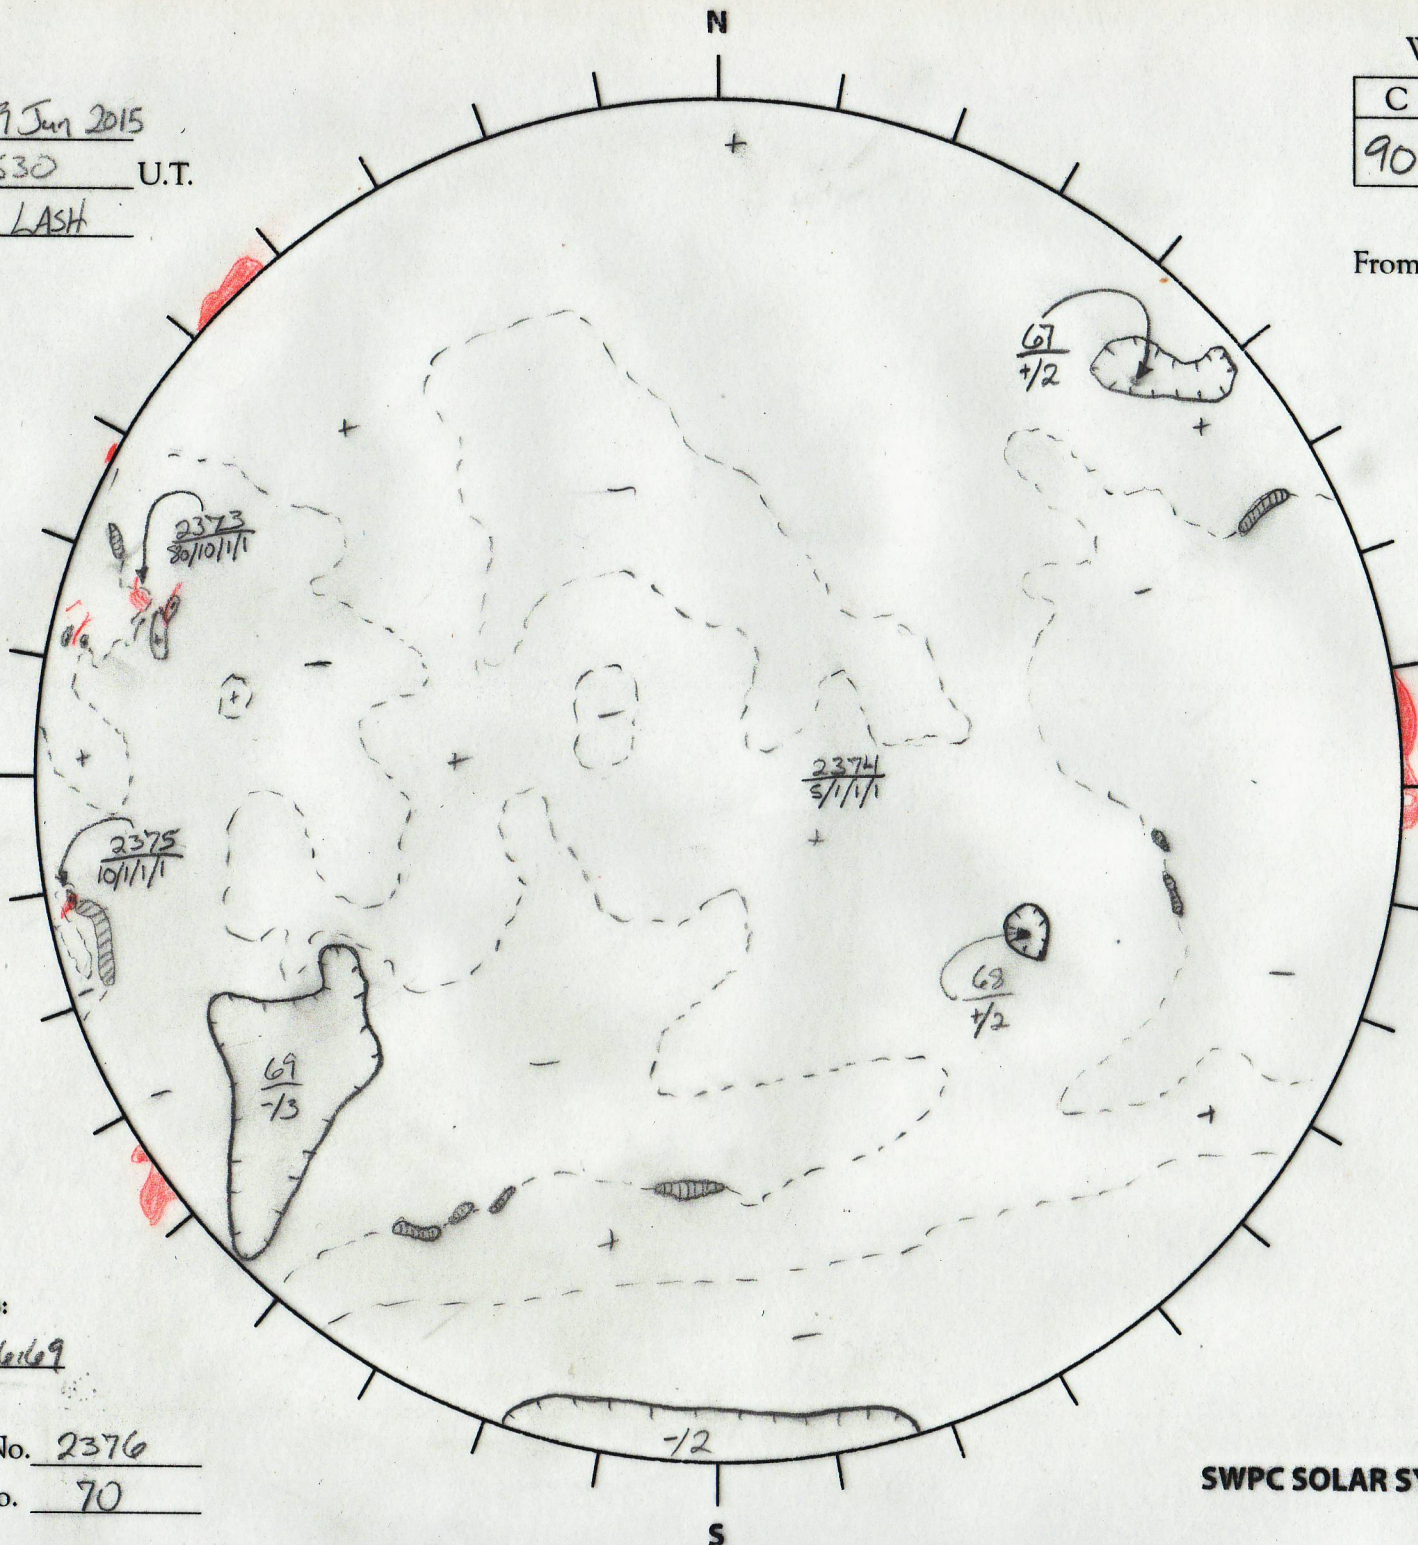

Date: 29 Jun 2015  
 Time: 1530 U.T.  
 Forecaster: LASH

Whole Disk Forecast

| C  | M  | X | P |
|----|----|---|---|
| 90 | 10 | 1 | 5 |

24 Hour Forecast  
 From 0000 U.T. to 0000 U.T.

Data:  
 H-alpha. 1530 U.T.  
 Sunspots 1530 U.T.  
 CH 1523 U.T.  
 Mag. 1530 U.T.

111.09 E

W 291.09

Returning  
 Carringtons:  
1064 to 1069

Next Rgn. No. 2376  
 Next CH No. 70

L<sub>t</sub> 201.09  
B<sub>t</sub> 266  
P<sub>t</sub> -3.47