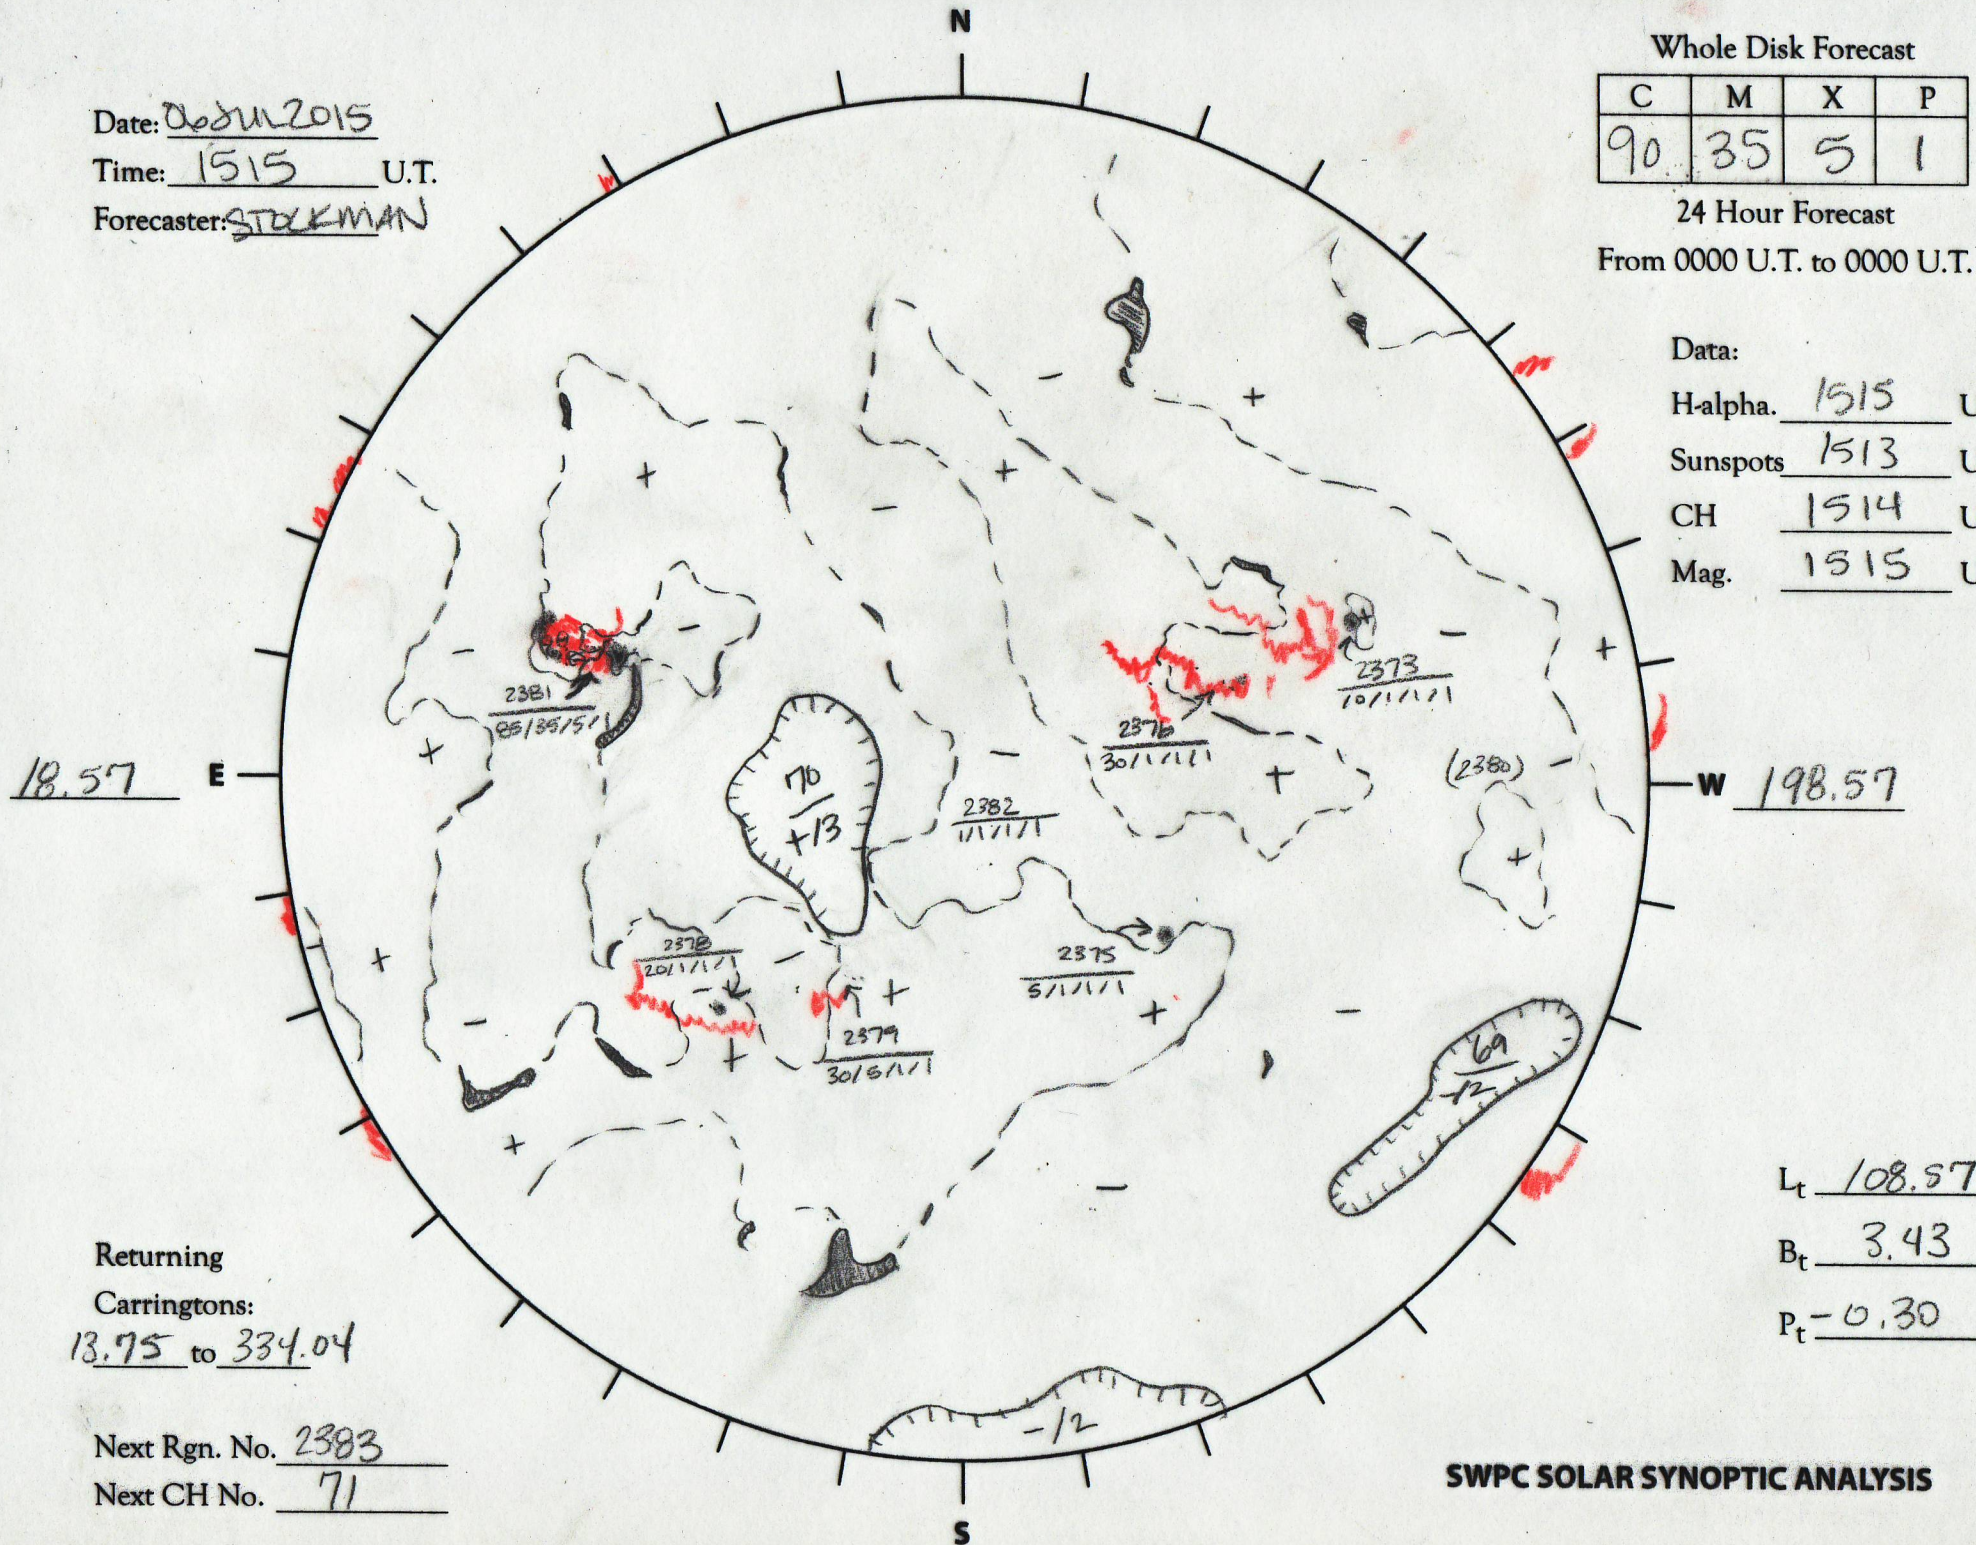

Date: 06 JUN 2015  
 Time: 1515 U.T.  
 Forecaster: STOLKMAN

Whole Disk Forecast

C	M	X	P
90	35	5	1

24 Hour Forecast  
 From 0000 U.T. to 0000 U.T.

Data:

H-alpha. 1515 U.T.

Sunspots 1513 U.T.

CH 1514 U.T.

Mag. 1515 U.T.

Returning  
 Carringtons:  
13.75 to 334.04

Next Rgn. No. 2383  
 Next CH No. 71

$L_t$  108.57

$B_t$  3.43

$P_t$  0.30