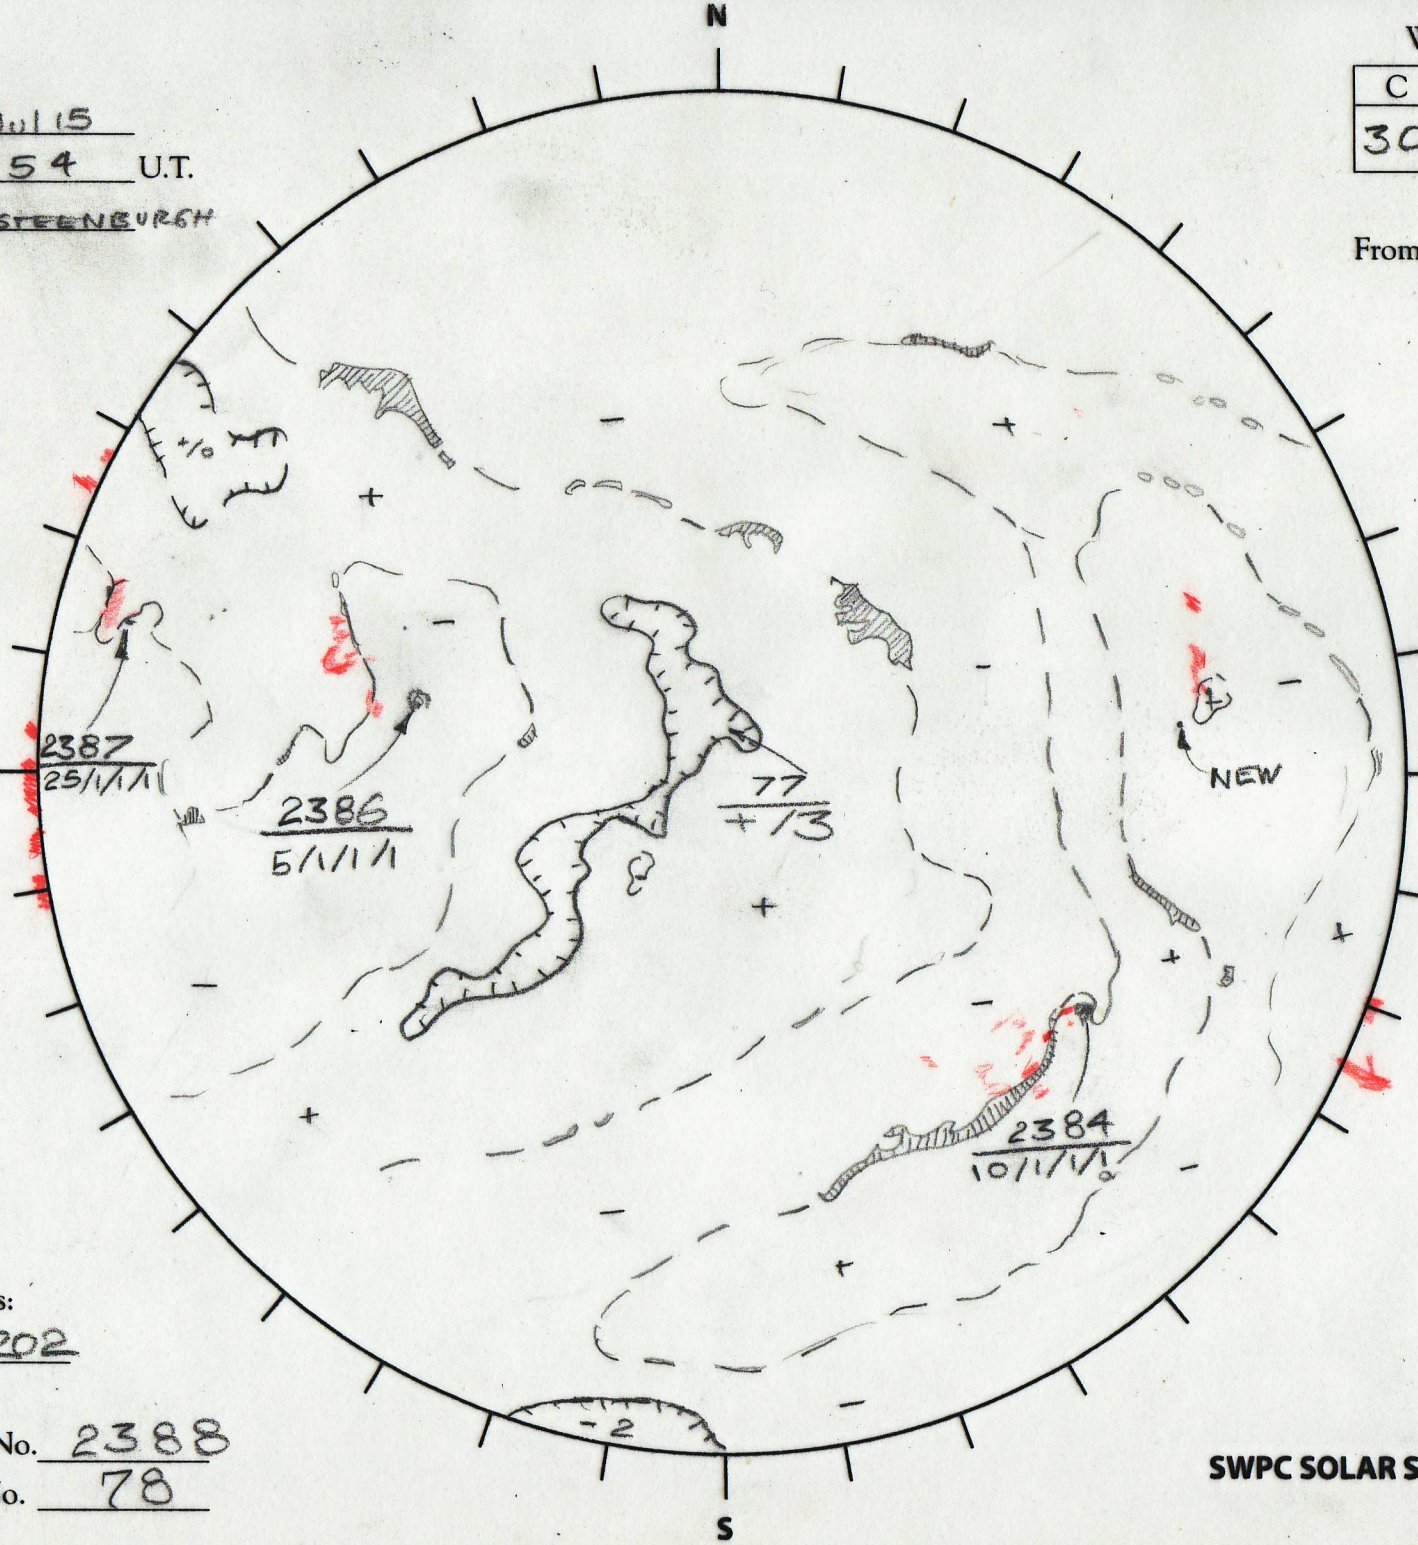

Whole Disk Forecast

C	M	X	P
30	1	1	1

24 Hour Forecast

From 0000 U.T. to 0000 U.T.

Data:

H-alpha. 1154 U.T.

Sunspots 1154 U.T.

CH 1145 U.T.

Mag. 1145 U.T.

Date: 16 Jul 15  
 Time: 1154 U.T.  
 Forecaster: STEENBURGH

248.16 E

W 68.16

Returning  
 Carringtons:  
241 to 202

Next Rgn. No. 2388  
 Next CH No. 78

L<sub>t</sub> 338.16  
 B<sub>t</sub> 4.42  
 P<sub>t</sub> 4.11