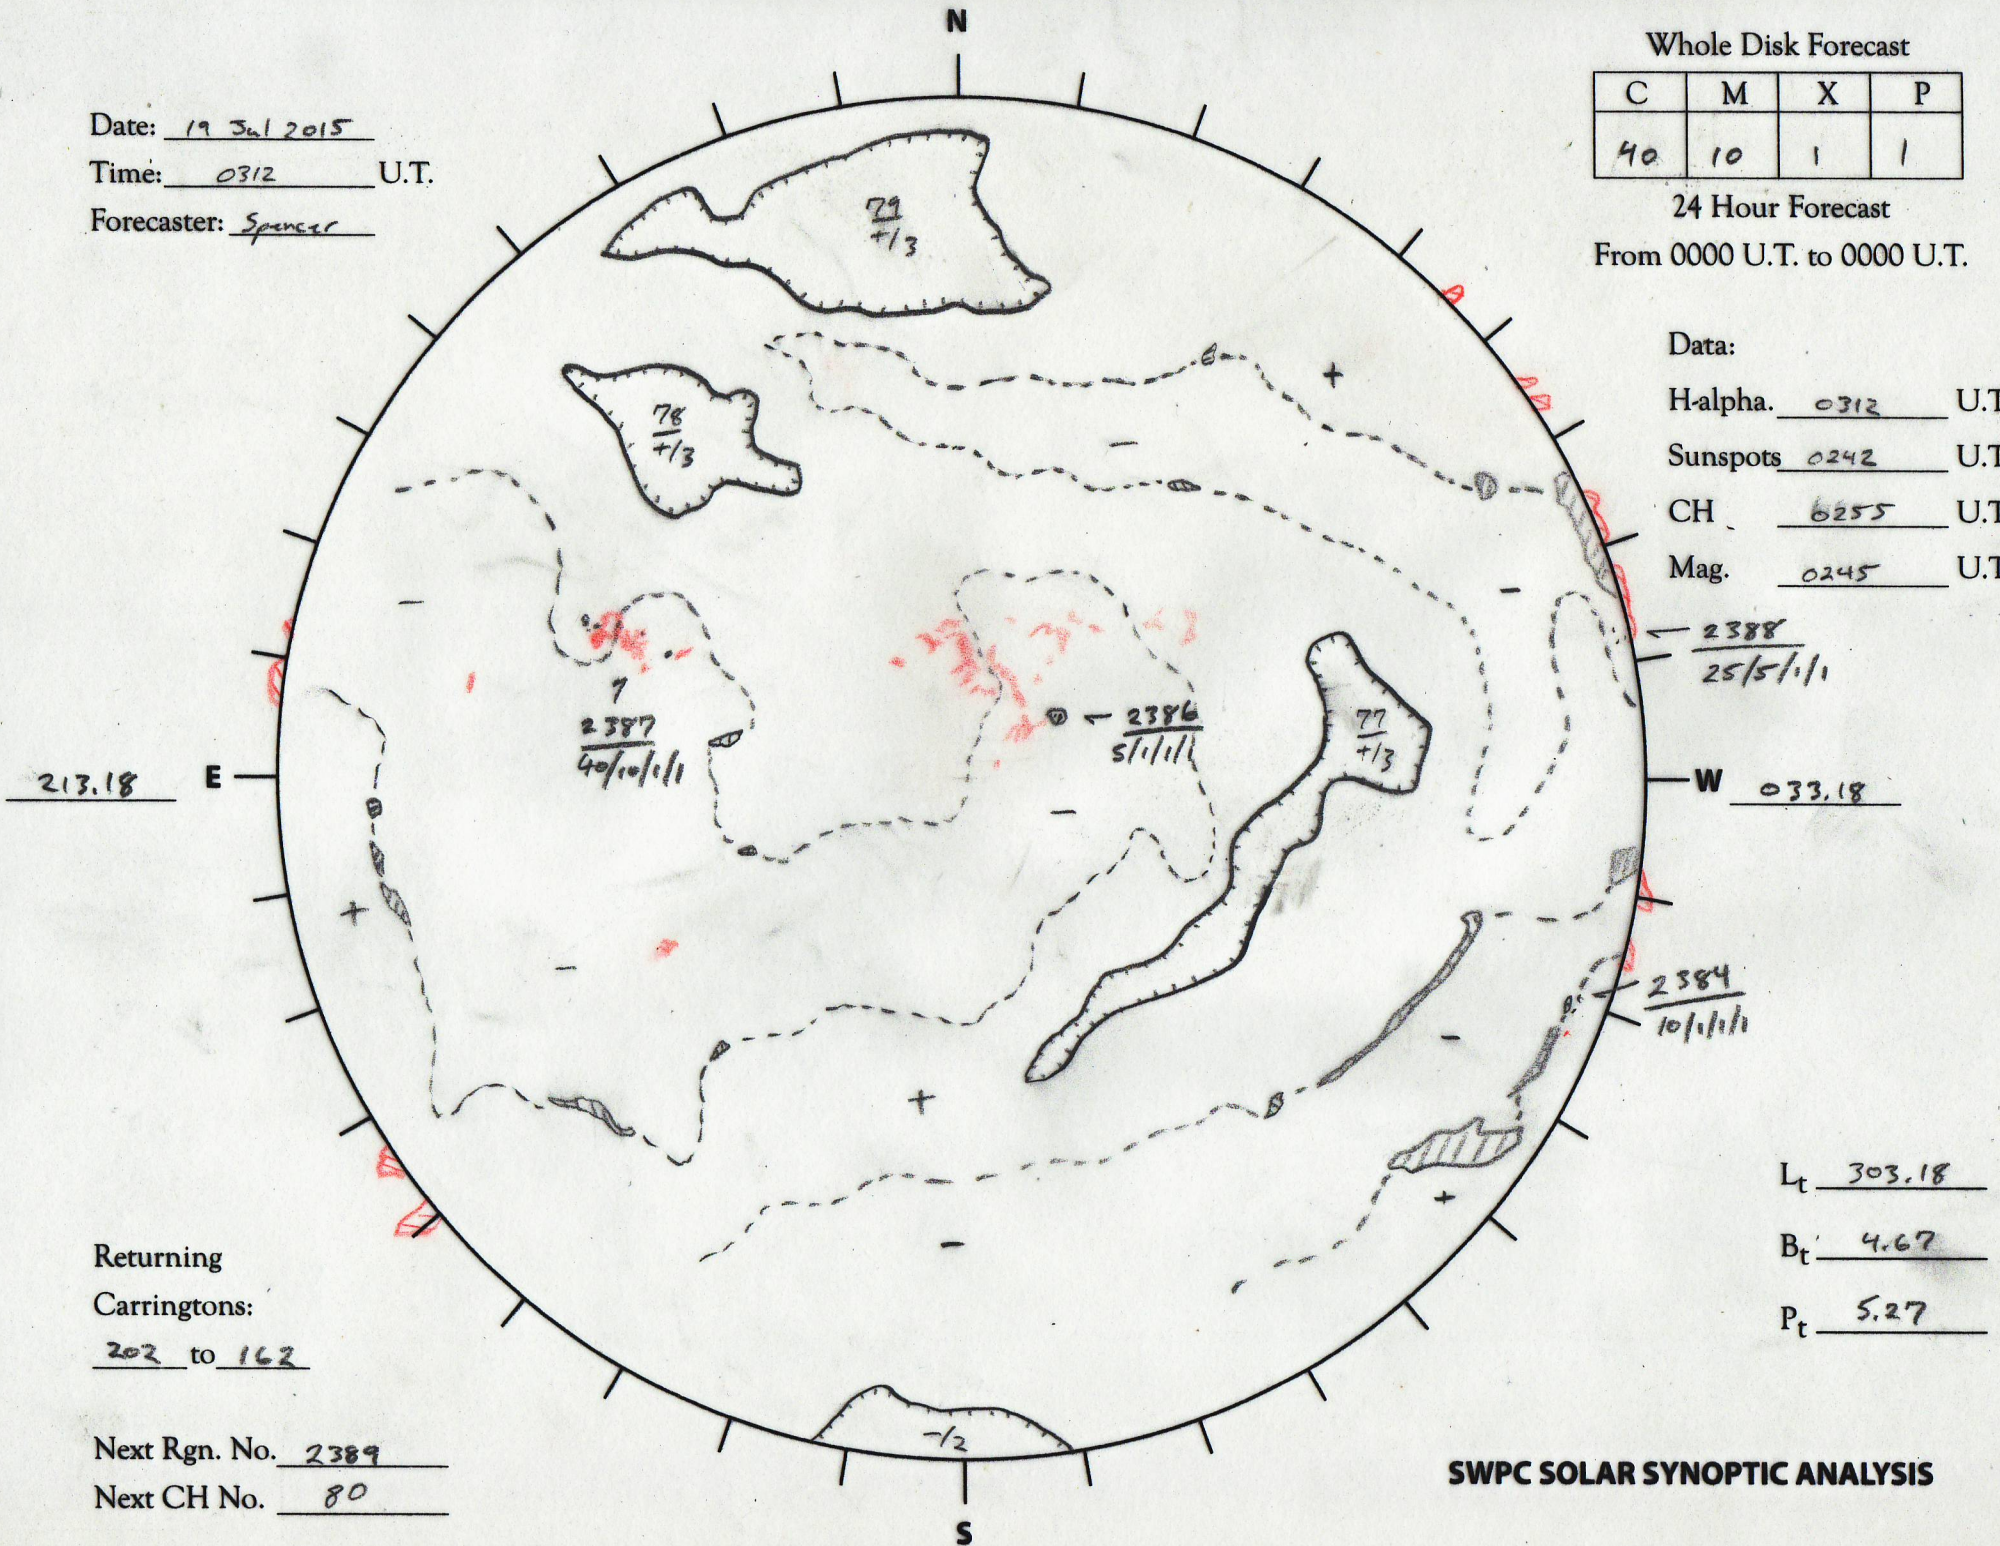

Date: 19 Jul 2015  
 Time: 0312 U.T.  
 Forecaster: Spencer

Whole Disk Forecast

C	M	X	P
40	10	1	1

24 Hour Forecast  
 From 0000 U.T. to 0000 U.T.

Data:

H-alpha. 0312 U.T.

Sunspots 0242 U.T.

CH 6255 U.T.

Mag. 0245 U.T.

← 2388  
25/5/1/1

213.18

E

W 033.18

Returning  
 Carringtons:

202 to 162

Next Rgn. No. 2389