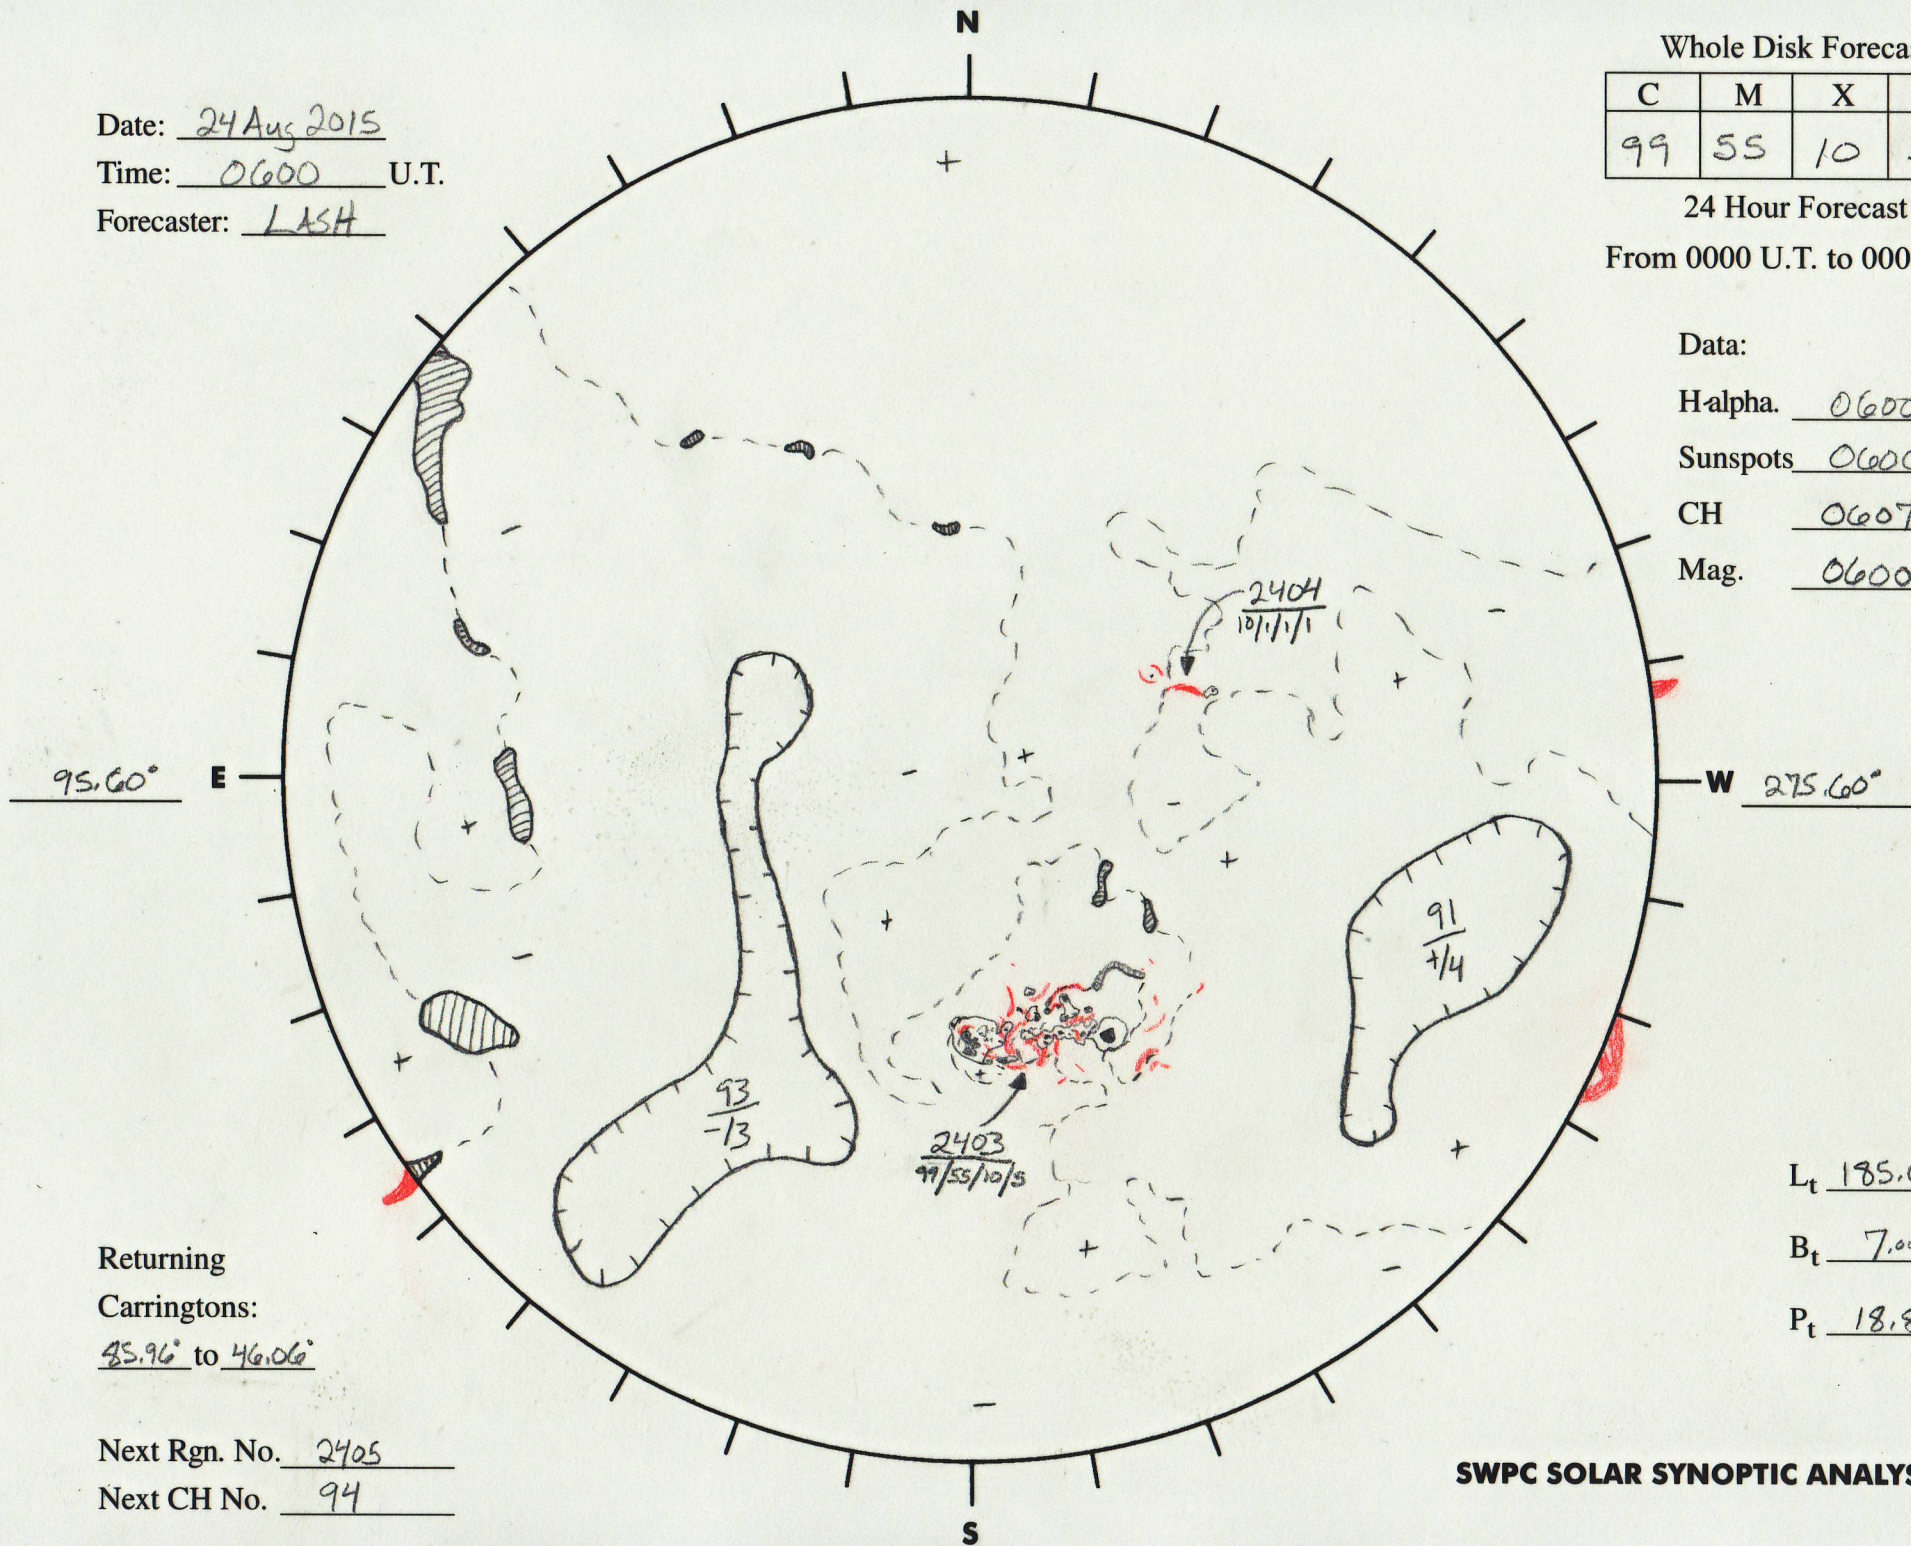

Date: 24 Aug 2015
 Time: 0600 U.T.
 Forecaster: LASH

Whole Disk Forecast

C	M	X	P
99	55	10	5

24 Hour Forecast
 From 0000 U.T. to 0000 U.T.

Data:
 H-alpha. 0600 U.T.
 Sunspots 0600 U.T.
 CH 0607 U.T.
 Mag. 0600 U.T.

Returning
 Carringtons:
45.96 to 46.06

Next Rgn. No. 2405
 Next CH No. 94

L_t 185.60^\circ
 B_t 7.00^\circ
 P_t 18.81'