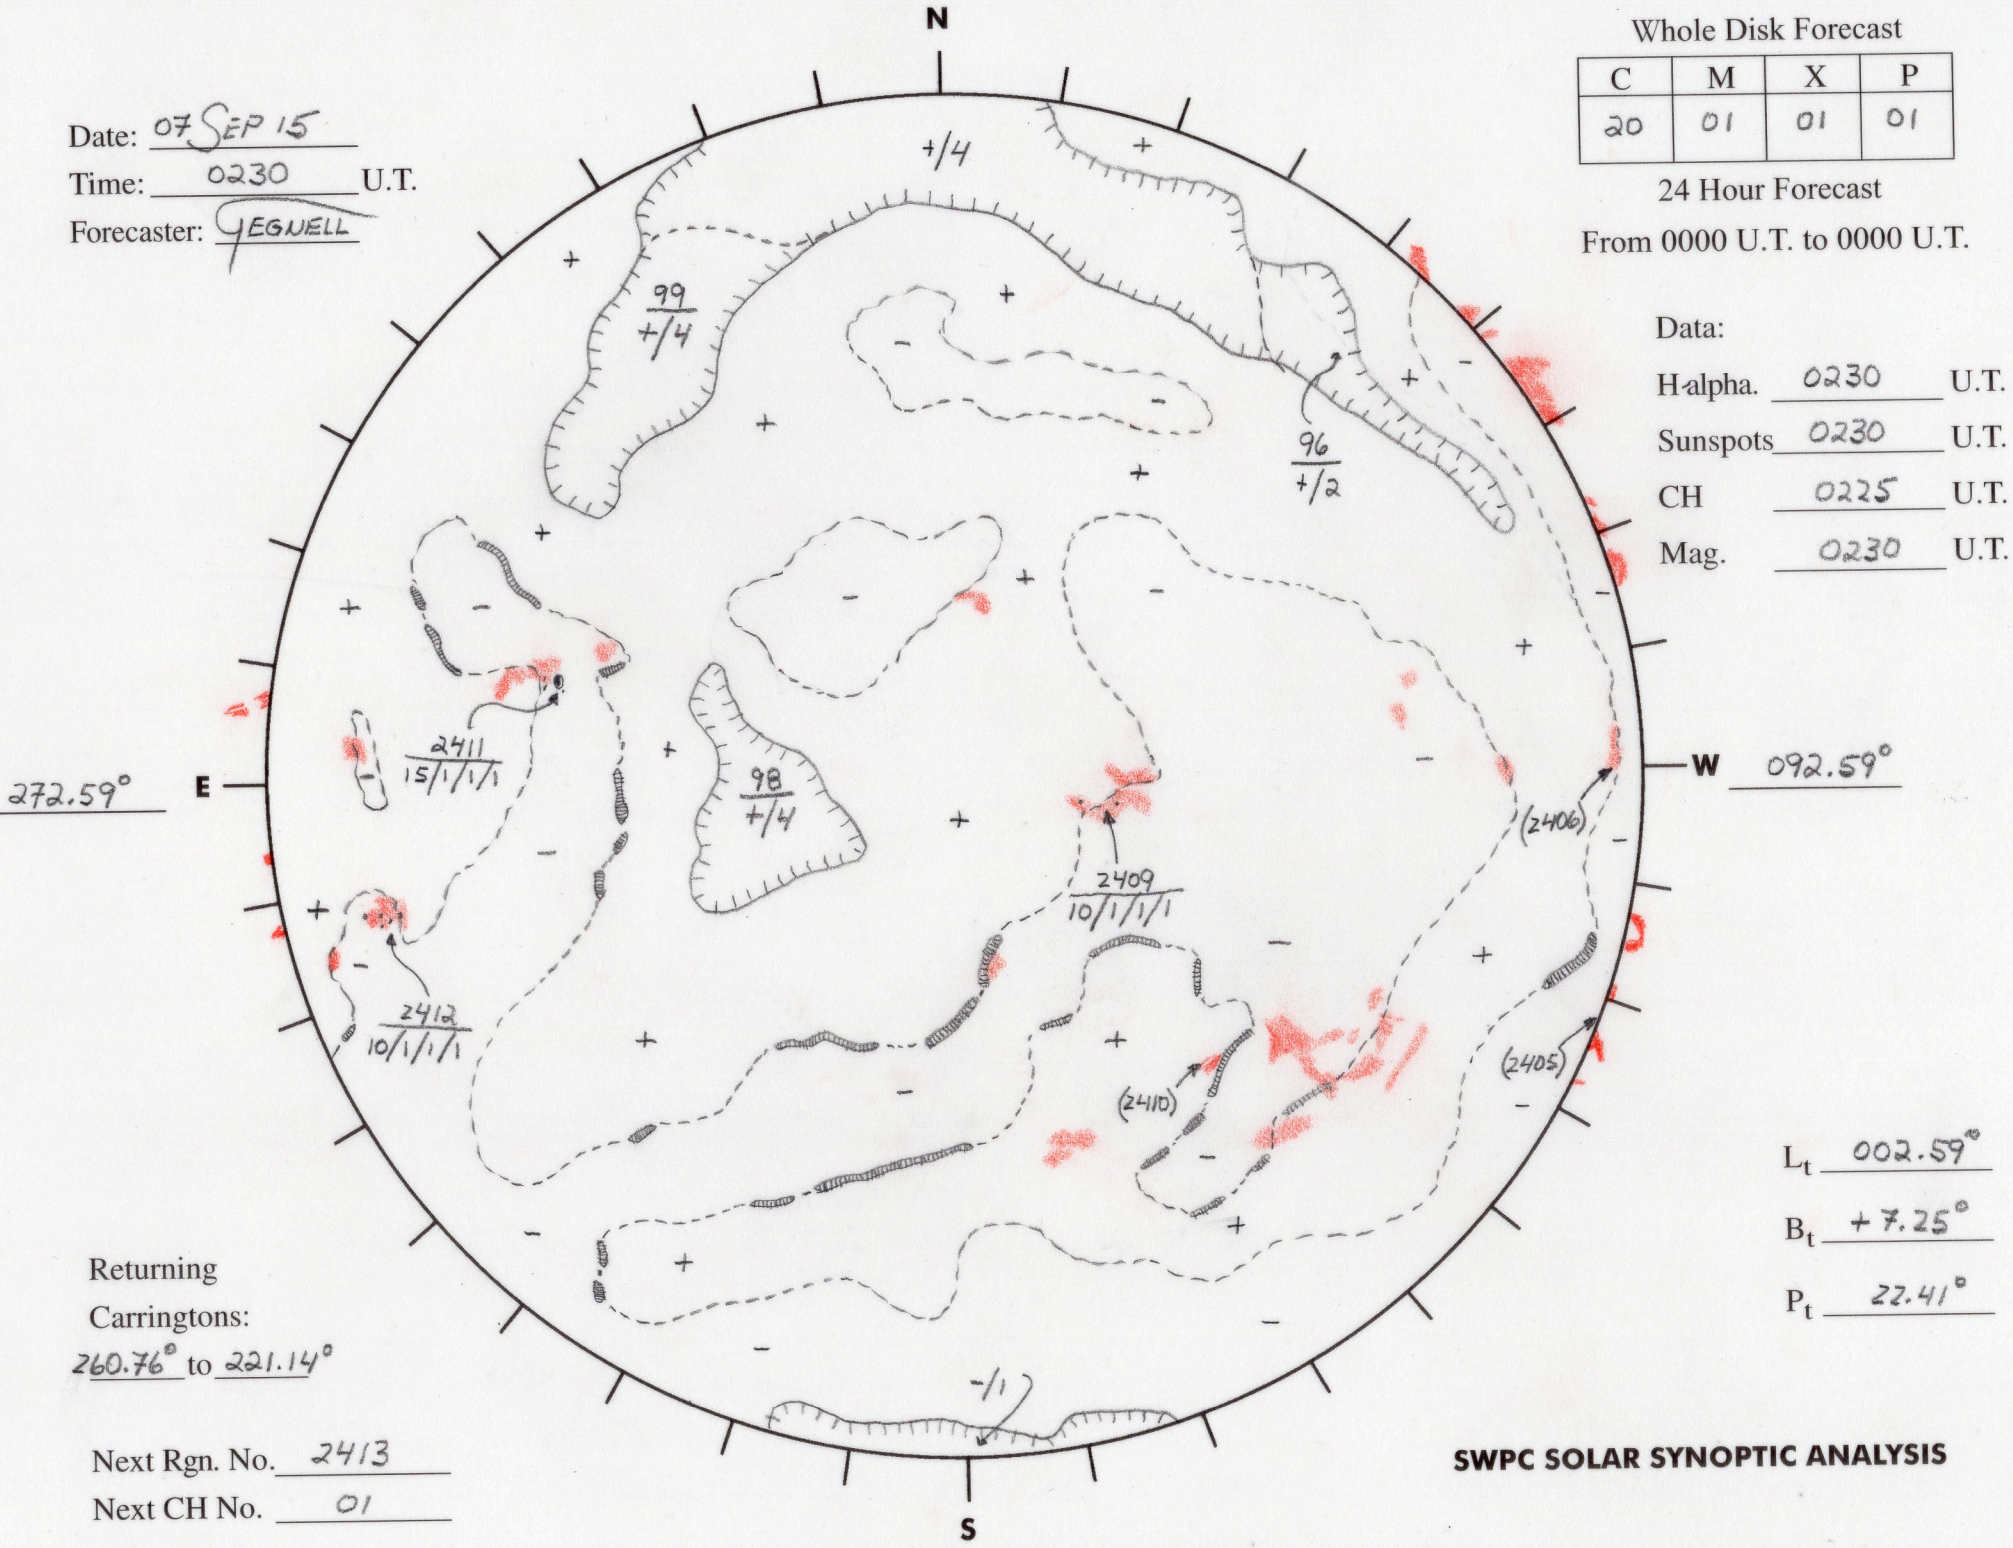

Date: 07 SEP 15  
 Time: 0230 U.T.  
 Forecaster: JEGWELL

Whole Disk Forecast

C	M	X	P
20	01	01	01

24 Hour Forecast  
 From 0000 U.T. to 0000 U.T.

Data:  
 H-alpha. 0230 U.T.  
 Sunspots 0230 U.T.  
 CH 0225 U.T.  
 Mag. 0230 U.T.

272.59°

E

W 092.59°

Returning  
 Carringtons:  
260.76° to 221.14°

Next Rgn. No. 2413  
 Next CH No. 01

$L_t$  002.59°  
 $B_t$  +7.25°  
 $P_t$  22.41°