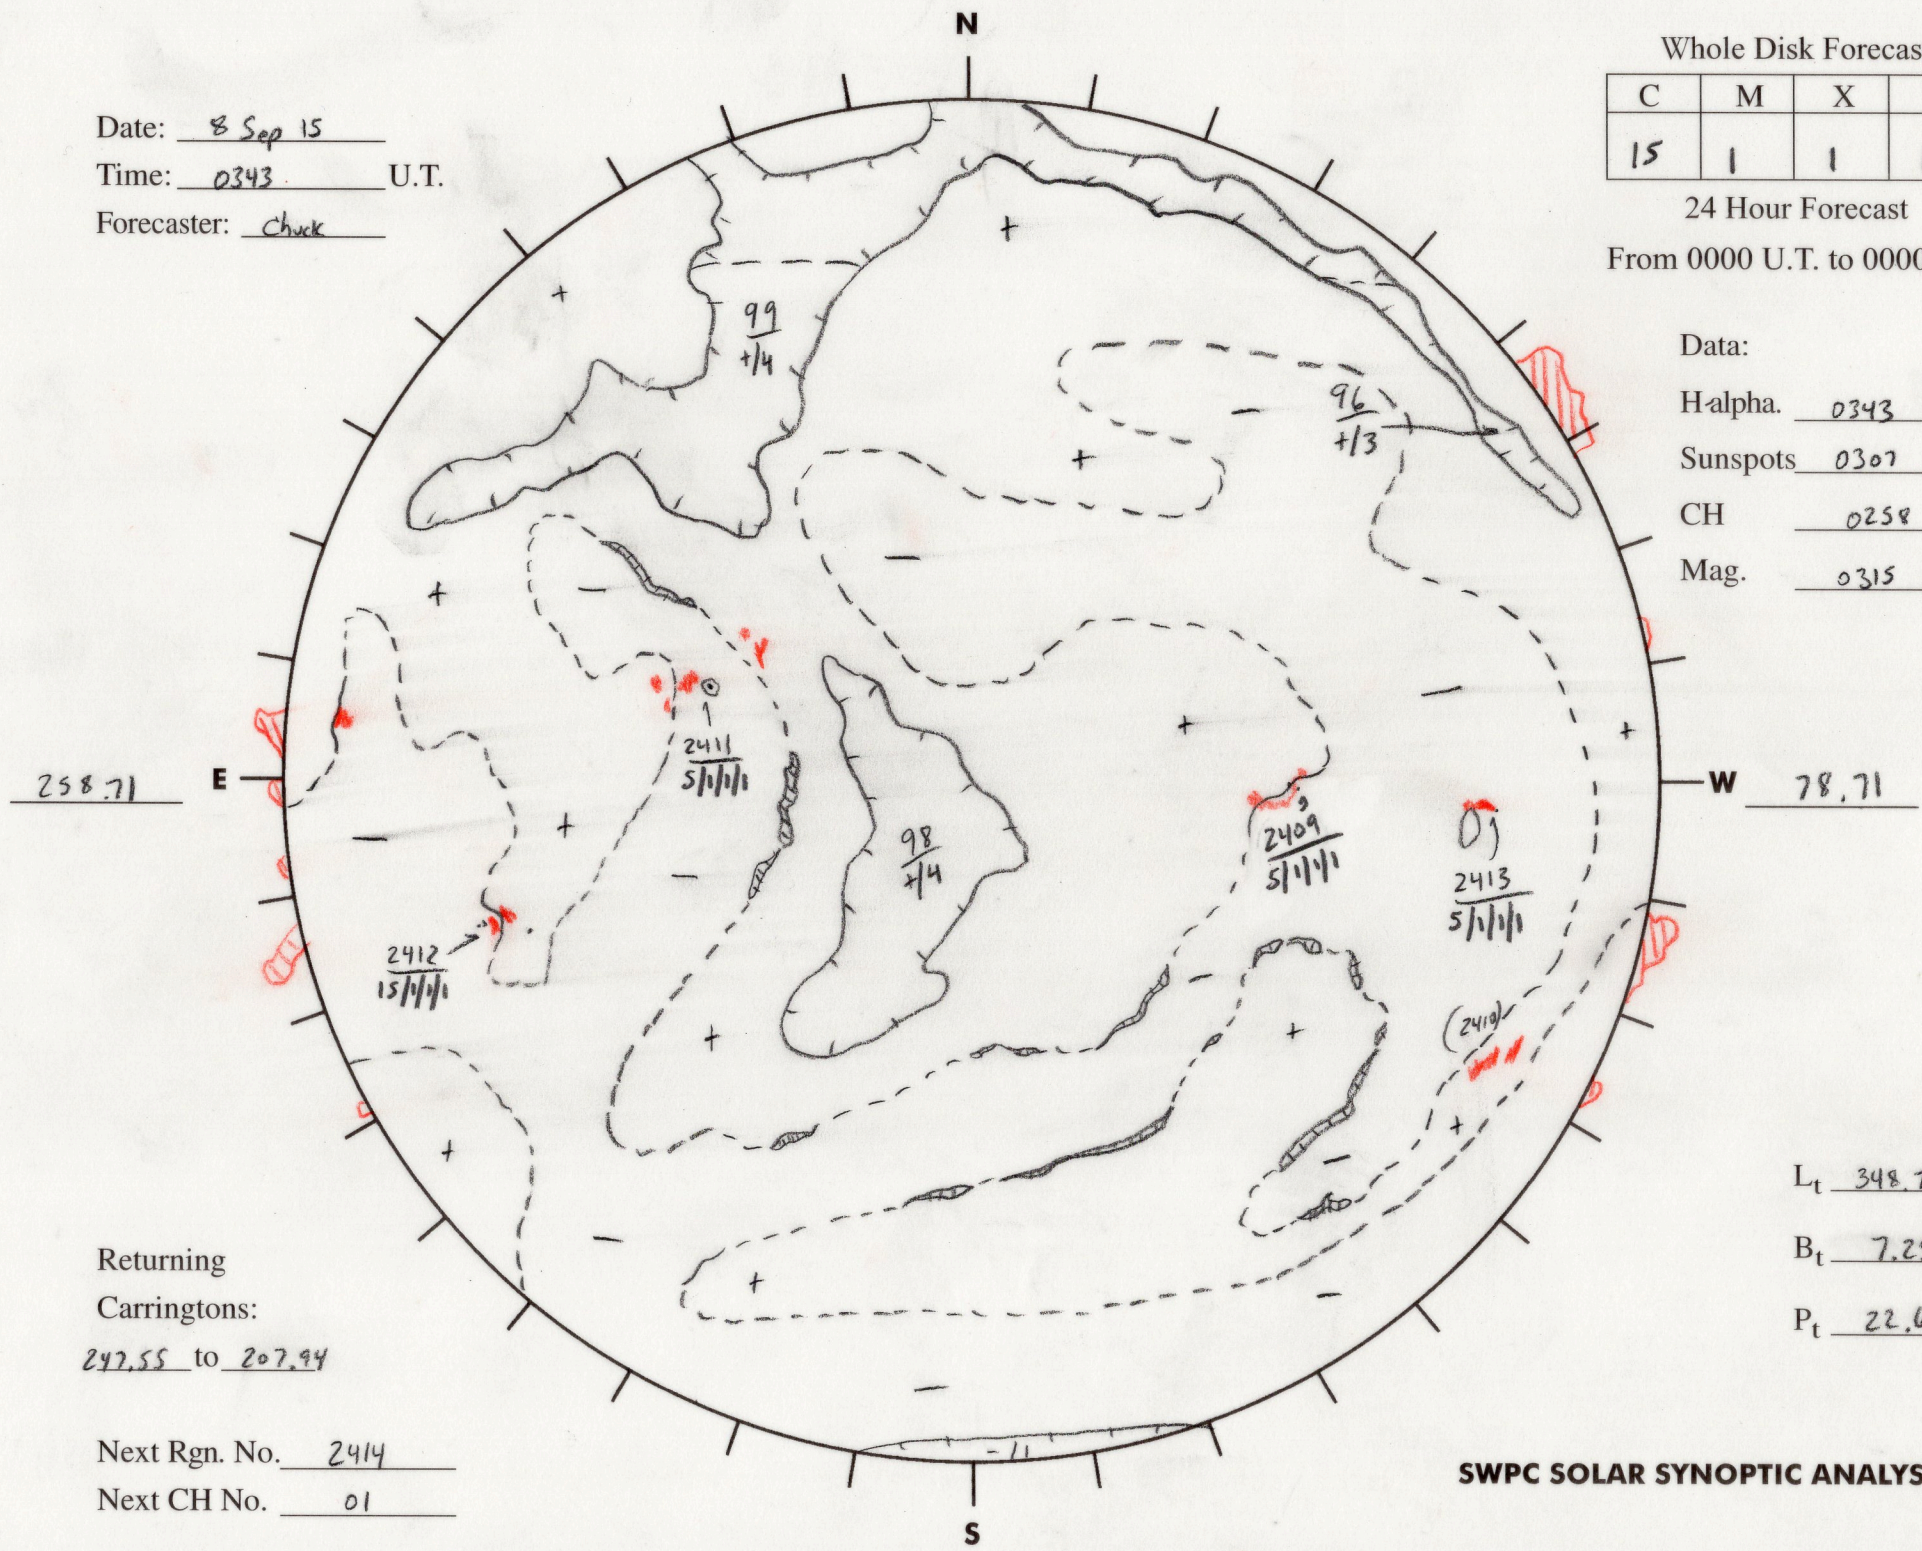

Date: 8 Sep 15  
 Time: 0343 U.T.  
 Forecaster: Chuck

Whole Disk Forecast

C	M	X	P
15	1	1	1

24 Hour Forecast  
 From 0000 U.T. to 0000 U.T.

Data:  
 H-alpha. 0343 U.T.  
 Sunspots 0307 U.T.  
 CH 0258 U.T.  
 Mag. 0315 U.T.

258.71 E

W 78.71

Returning  
 Carringtons:  
247.55 to 207.94

L<sub>t</sub> 348.71  
 B<sub>t</sub> 7.25  
 P<sub>t</sub> 22.64

Next Rgn. No. 2414  
 Next CH No. 01