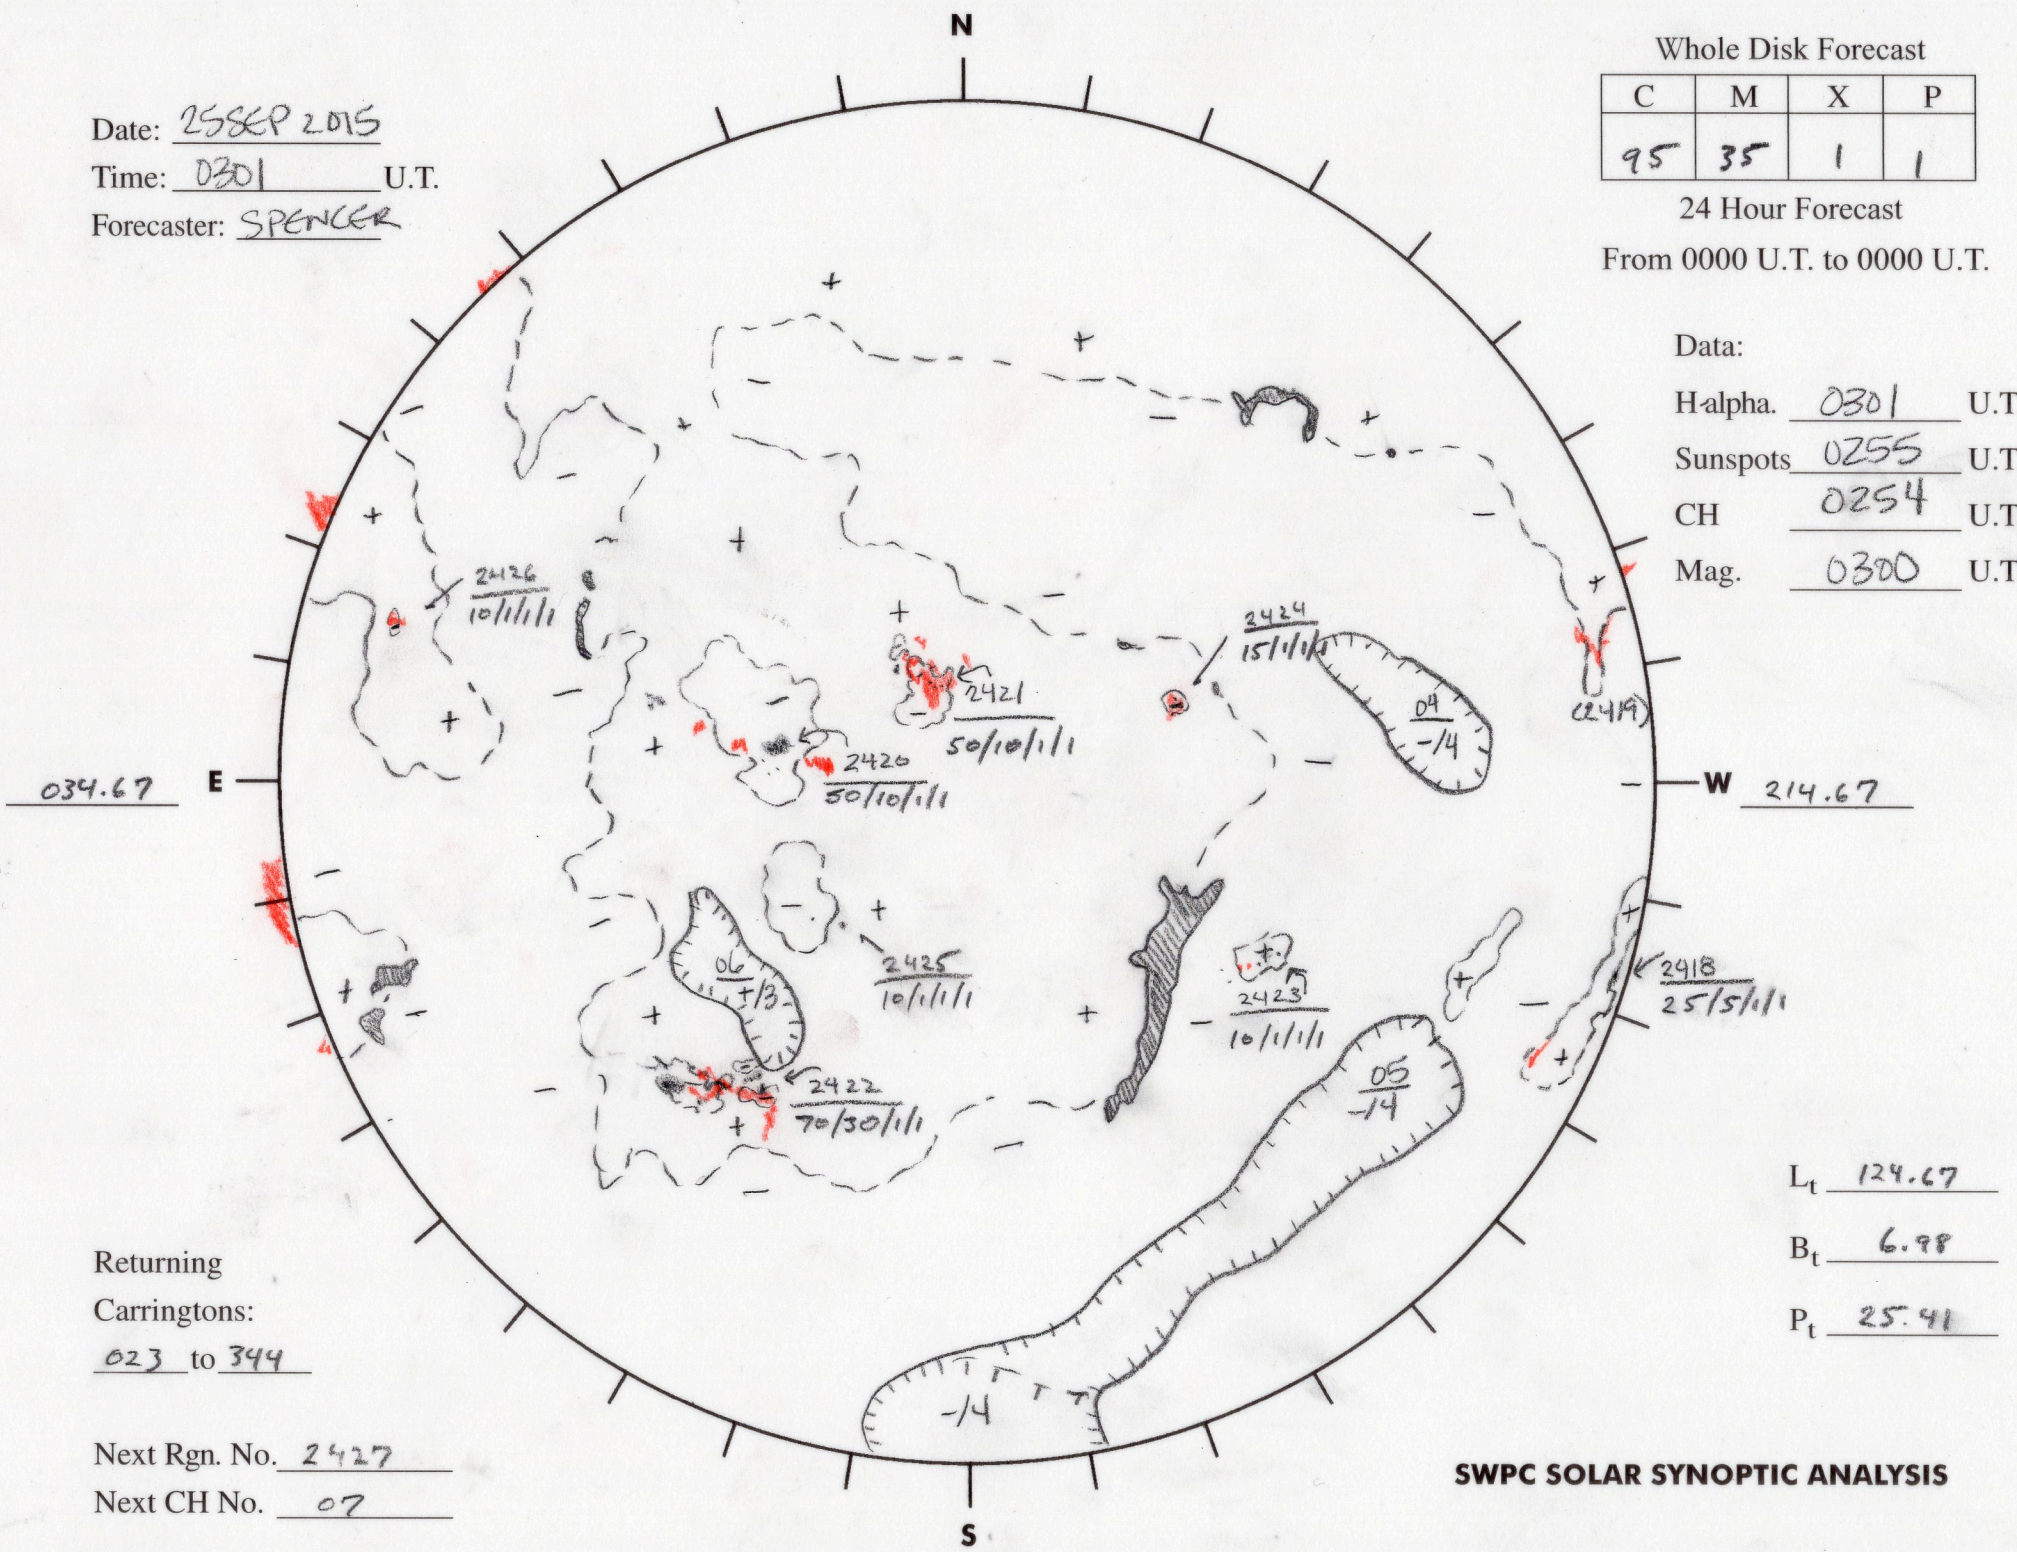

Date: 25 SEP 2015
 Time: 0301 U.T.
 Forecaster: SPENCER

Whole Disk Forecast

C	M	X	P
95	35	1	1

24 Hour Forecast
 From 0000 U.T. to 0000 U.T.

Data:
 H-alpha. 0301 U.T.
 Sunspots 0255 U.T.
 CH 0254 U.T.
 Mag. 0300 U.T.

Returning Carringtons:
023 to 344

Next Rgn. No. 2427
 Next CH No. 07

L_t 124.67
 B_t 6.98
 P_t 25.41