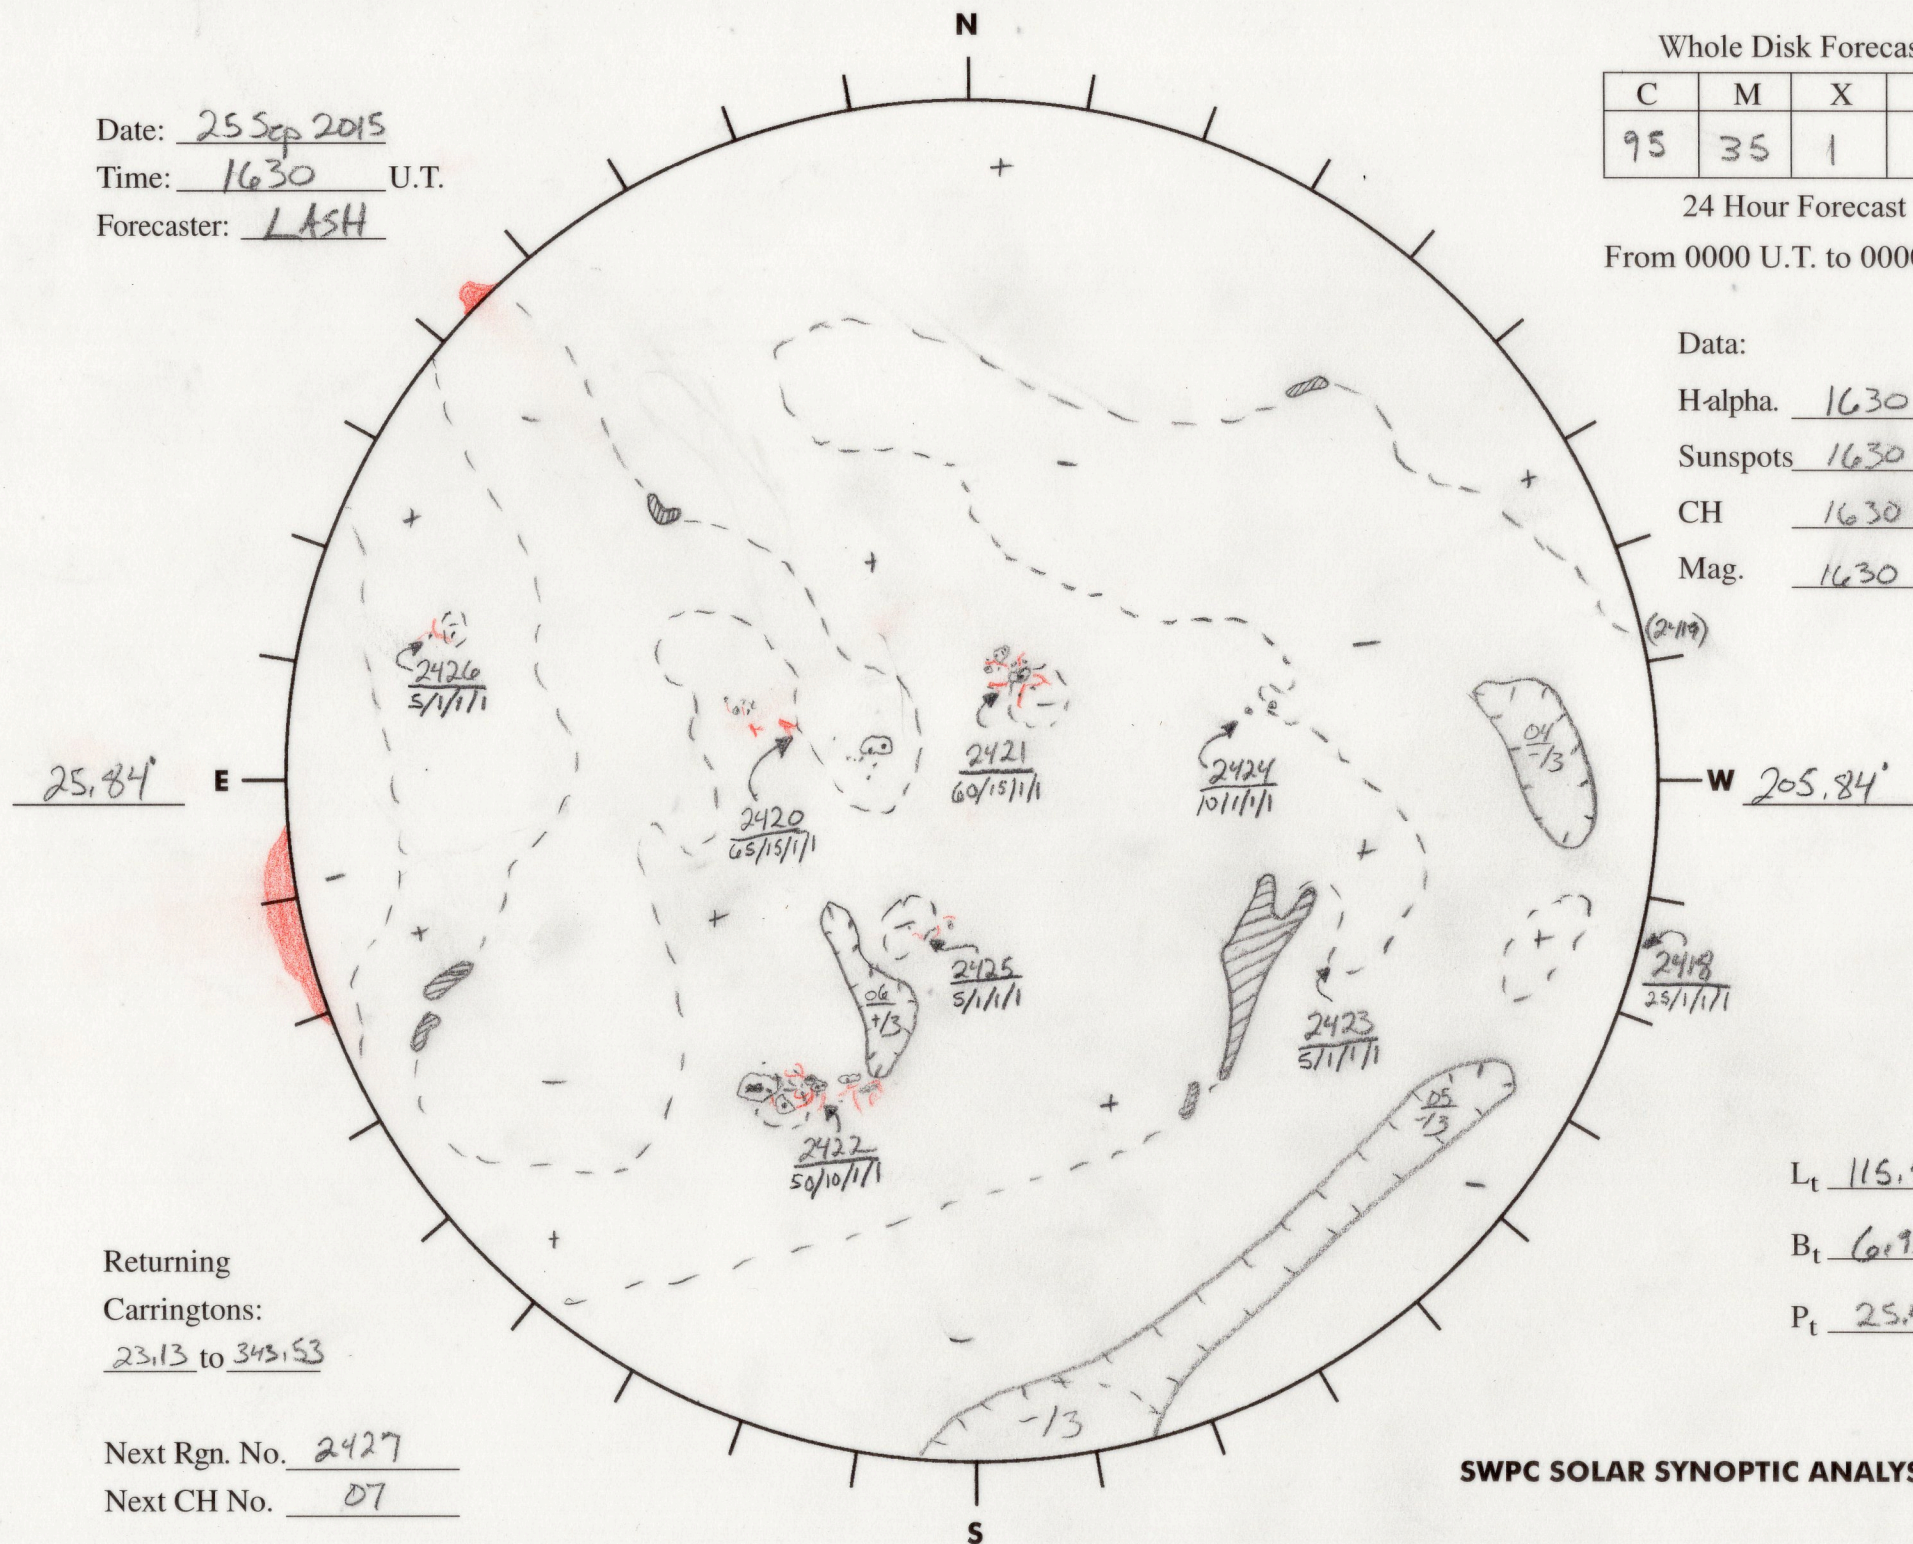

Date: 25 Sep 2015
 Time: 1630 U.T.
 Forecaster: LASH

Whole Disk Forecast

C	M	X	P
95	35	1	1

24 Hour Forecast

From 0000 U.T. to 0000 U.T.

Data:

H-alpha. 1630 U.T.

Sunspots 1630 U.T.

CH 1630 U.T.

Mag. 1630 U.T.

25.84 E

W 205.84

Returning Carringtons: 2313 to 34353

Next Rgn. No. 2427
 Next CH No. 07

L_t 115.84

B_t 6.95

P_t 25.48