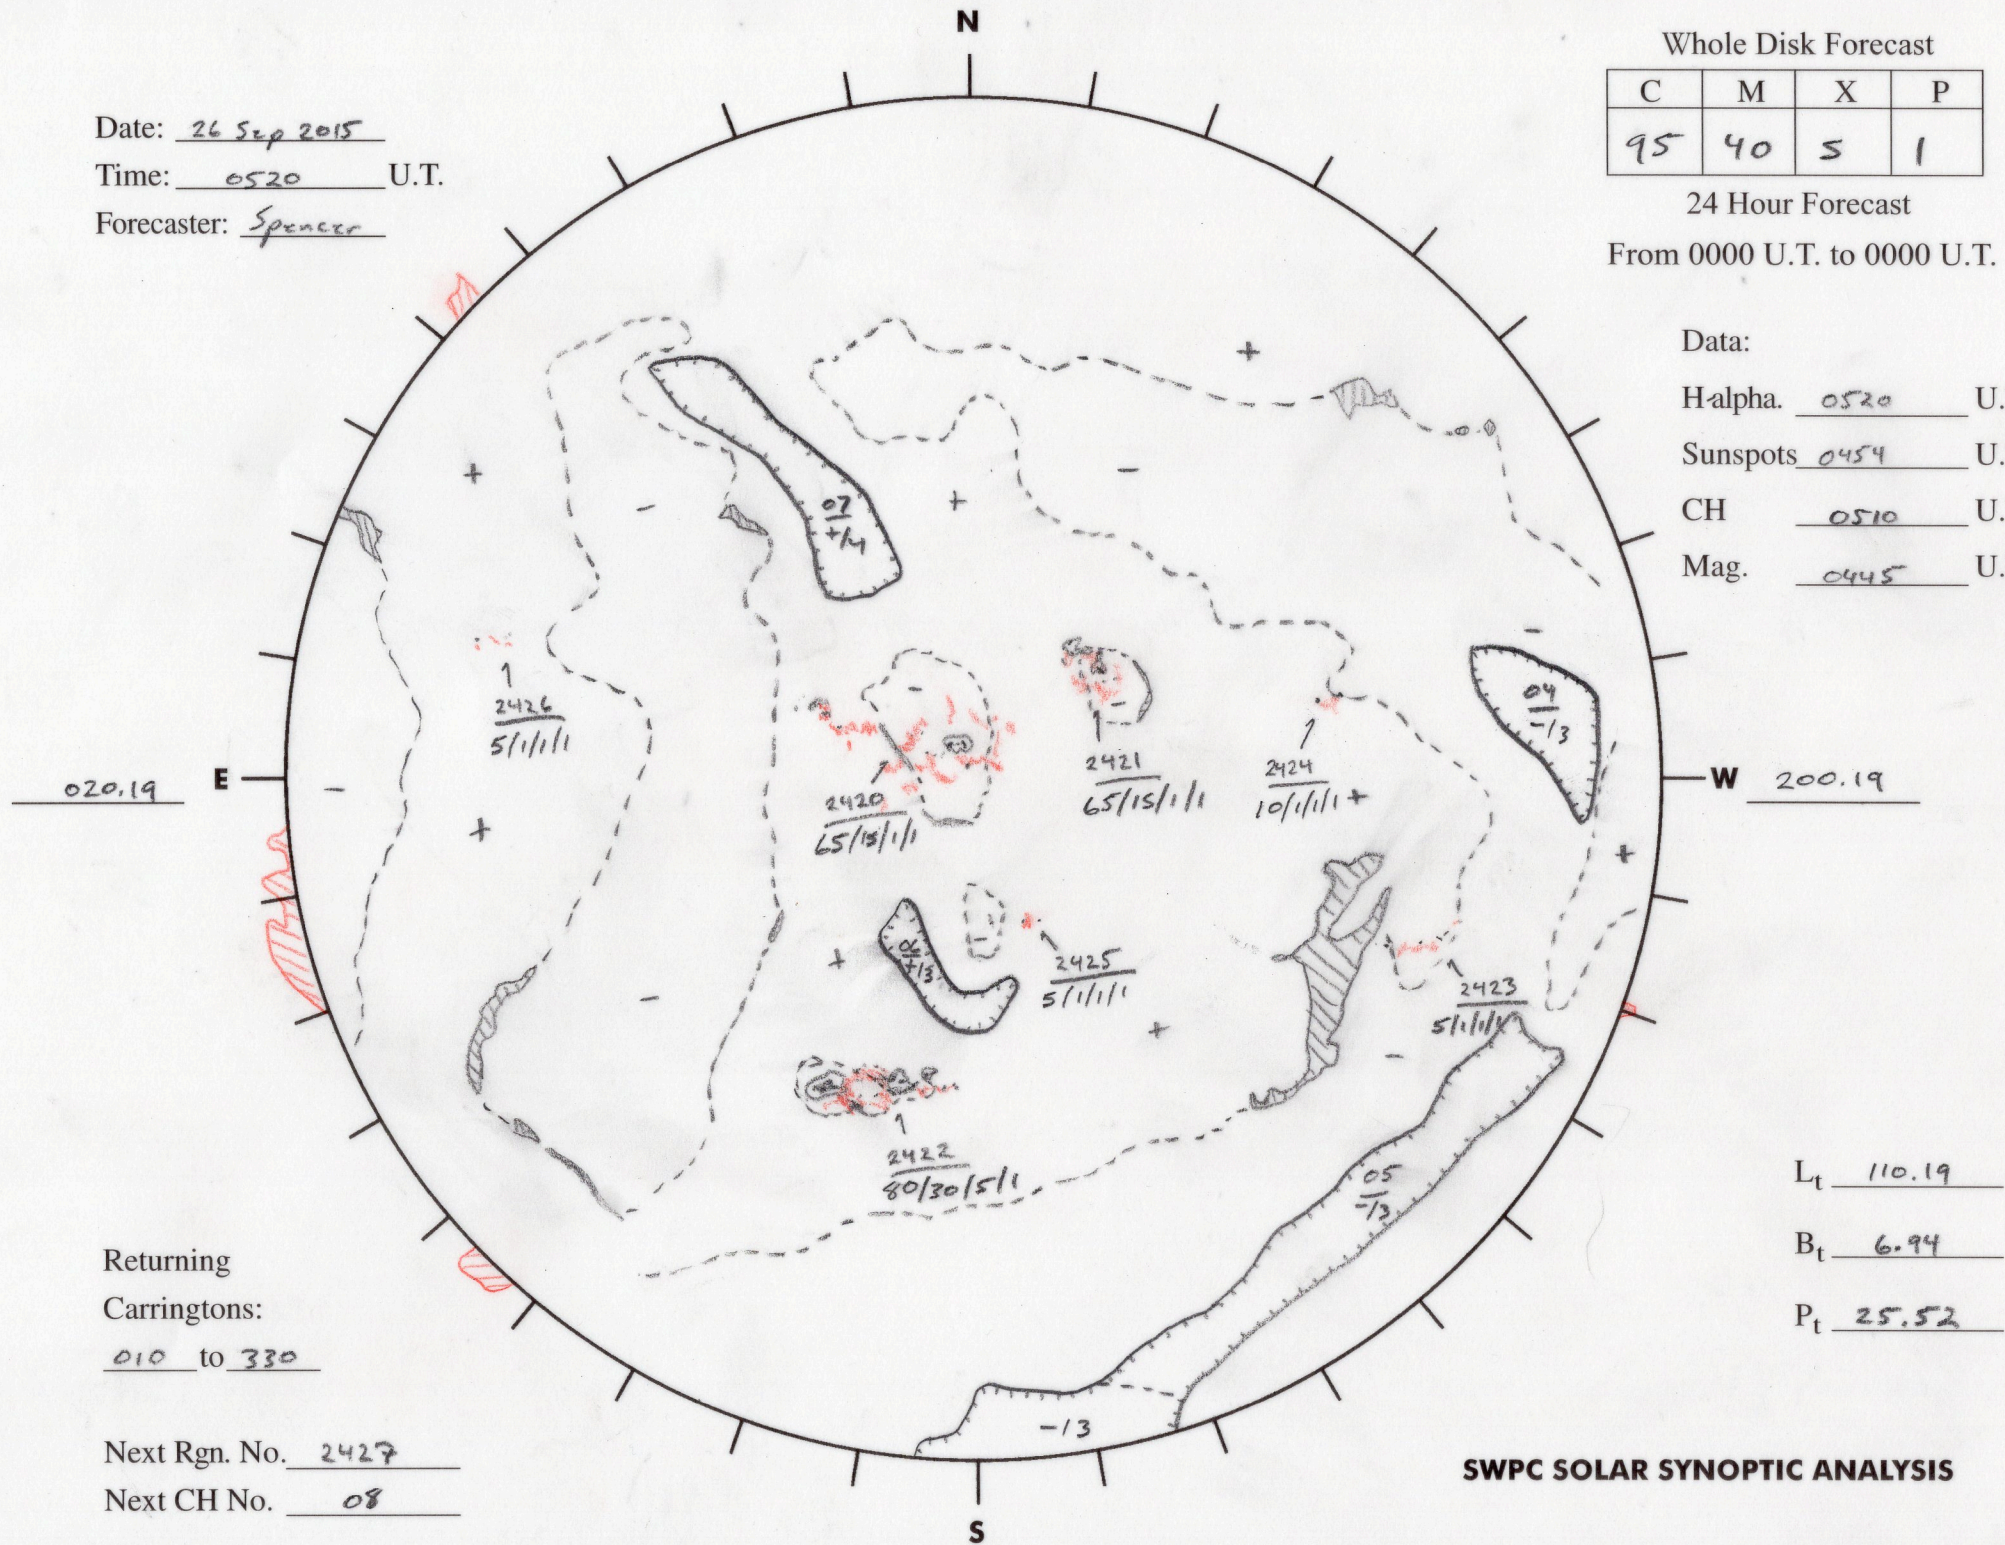

Date: 26 Sep 2015  
 Time: 0520 U.T.  
 Forecaster: Spencer

Whole Disk Forecast

| C  | M  | X | P |
|----|----|---|---|
| 95 | 40 | 5 | 1 |

24 Hour Forecast  
 From 0000 U.T. to 0000 U.T.

Data:  
 H-alpha. 0520 U.T.  
 Sunspots 0454 U.T.  
 CH 0510 U.T.  
 Mag. 0445 U.T.

L<sub>t</sub> 110.19  
 B<sub>t</sub> 6.94  
 P<sub>t</sub> 25.52