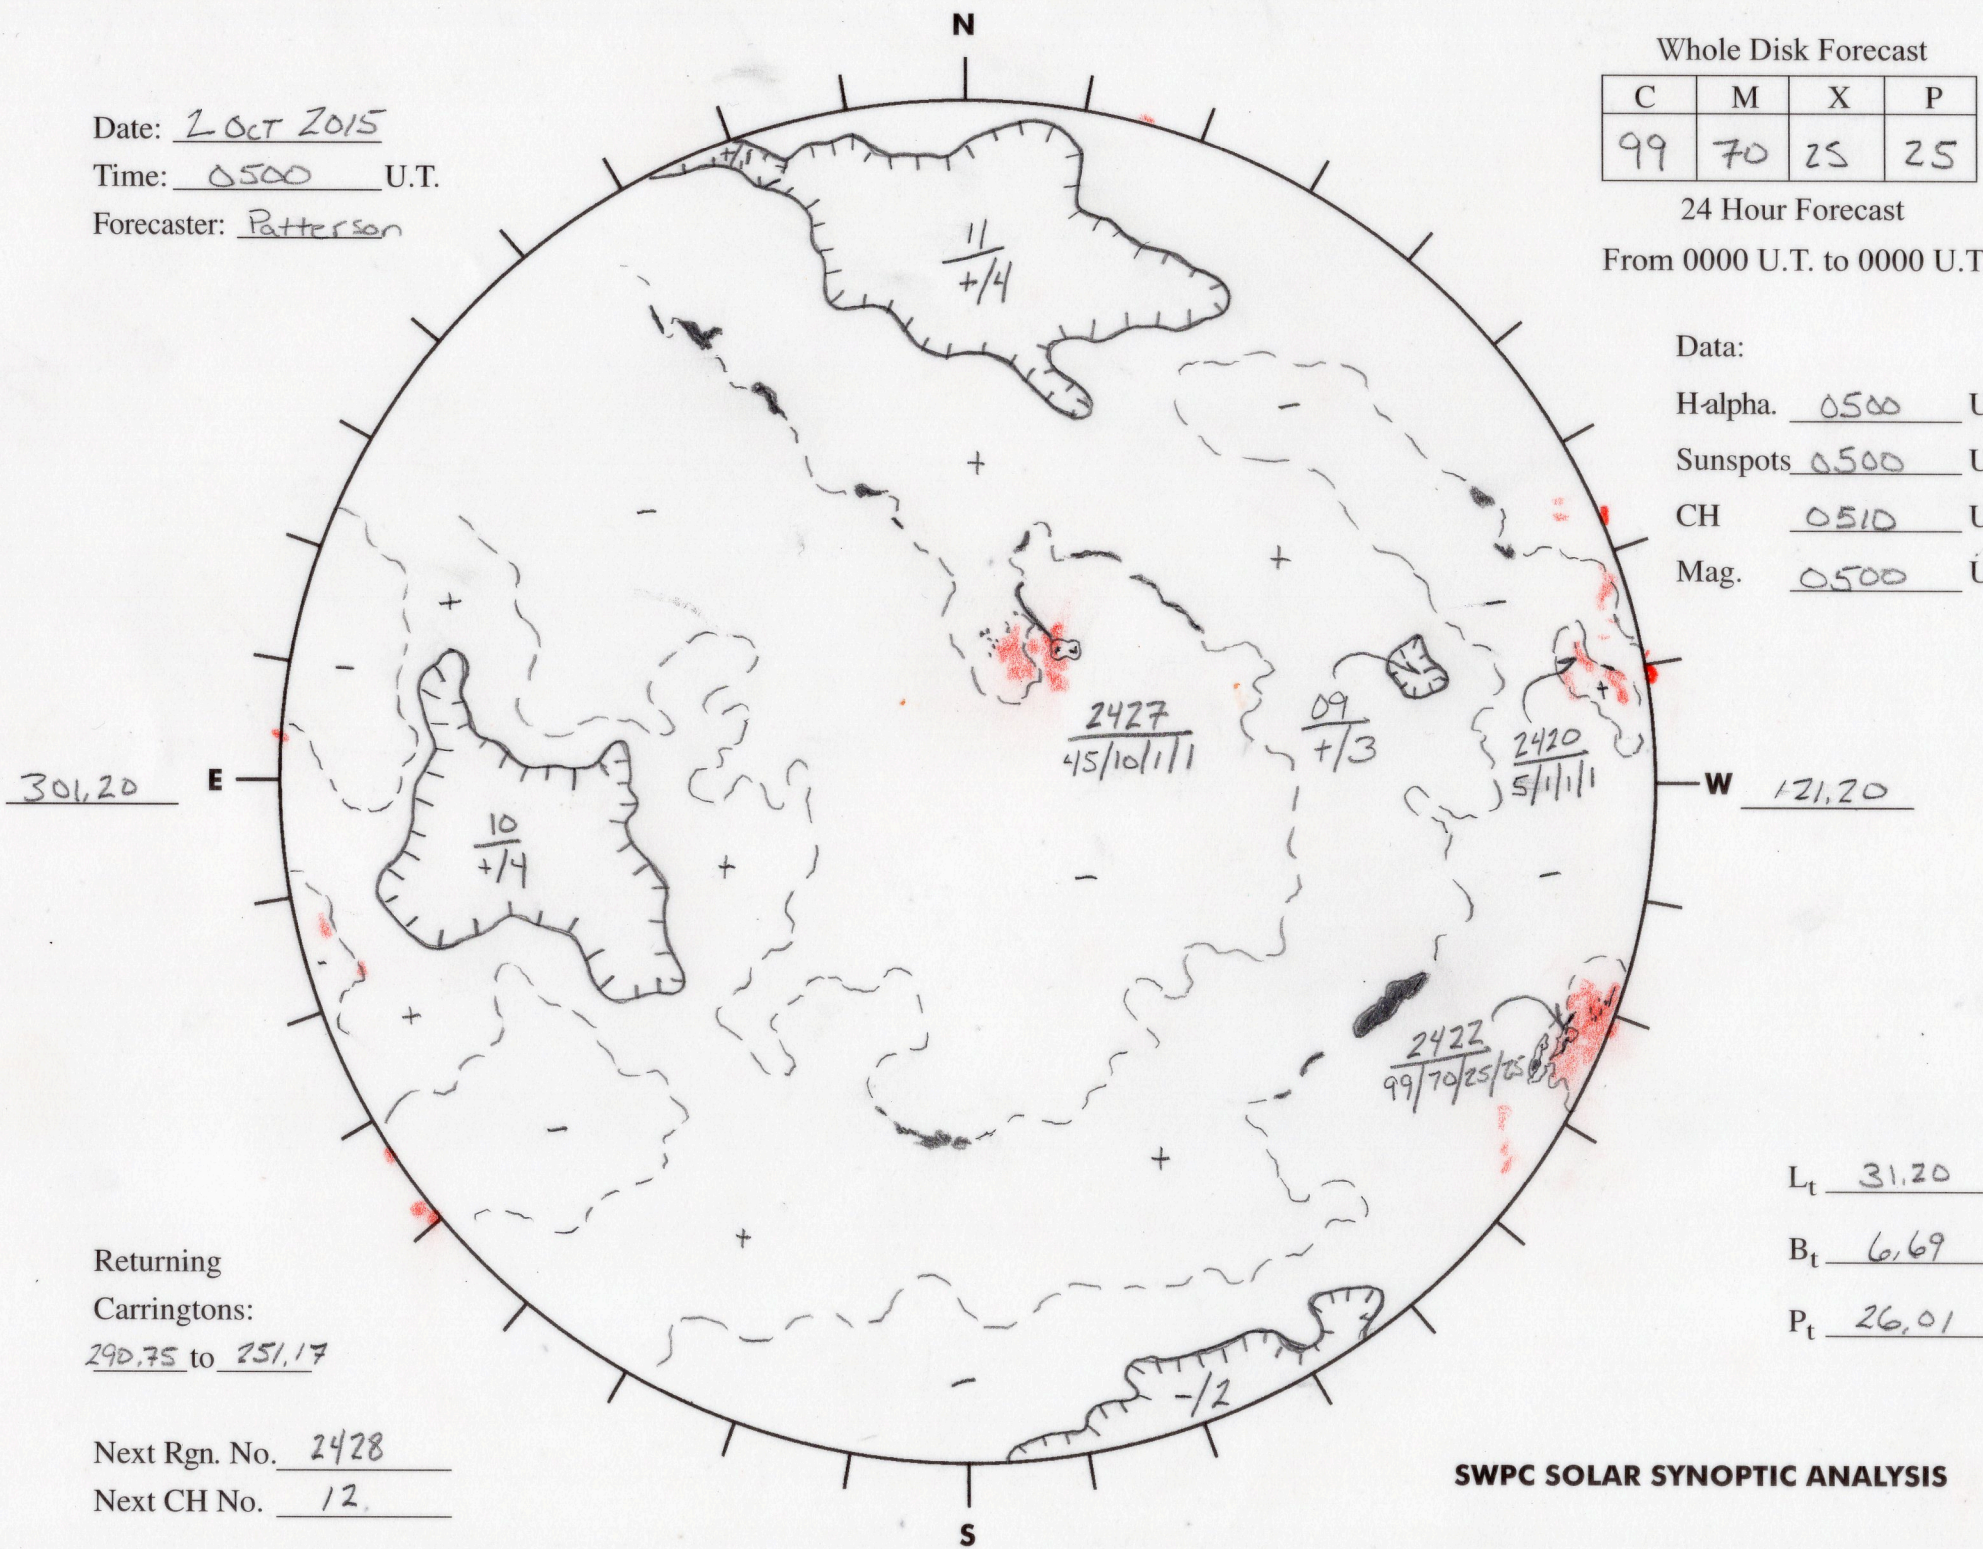

Date: 2 Oct 2015  
 Time: 0500 U.T.  
 Forecaster: Patterson

Whole Disk Forecast

C	M	X	P
99	70	25	25

24 Hour Forecast

From 0000 U.T. to 0000 U.T.

Data:

H-alpha. 0500 U.T.

Sunspots 0500 U.T.

CH 0510 U.T.

Mag. 0500 U.T.

306.20 E

W 121.20

Returning Carringtons:  
290.75 to 251.17

Next Rgn. No. 2428  
 Next CH No. 12

$L_t$  31.20  
 $B_t$  6.69  
 $P_t$  26.01