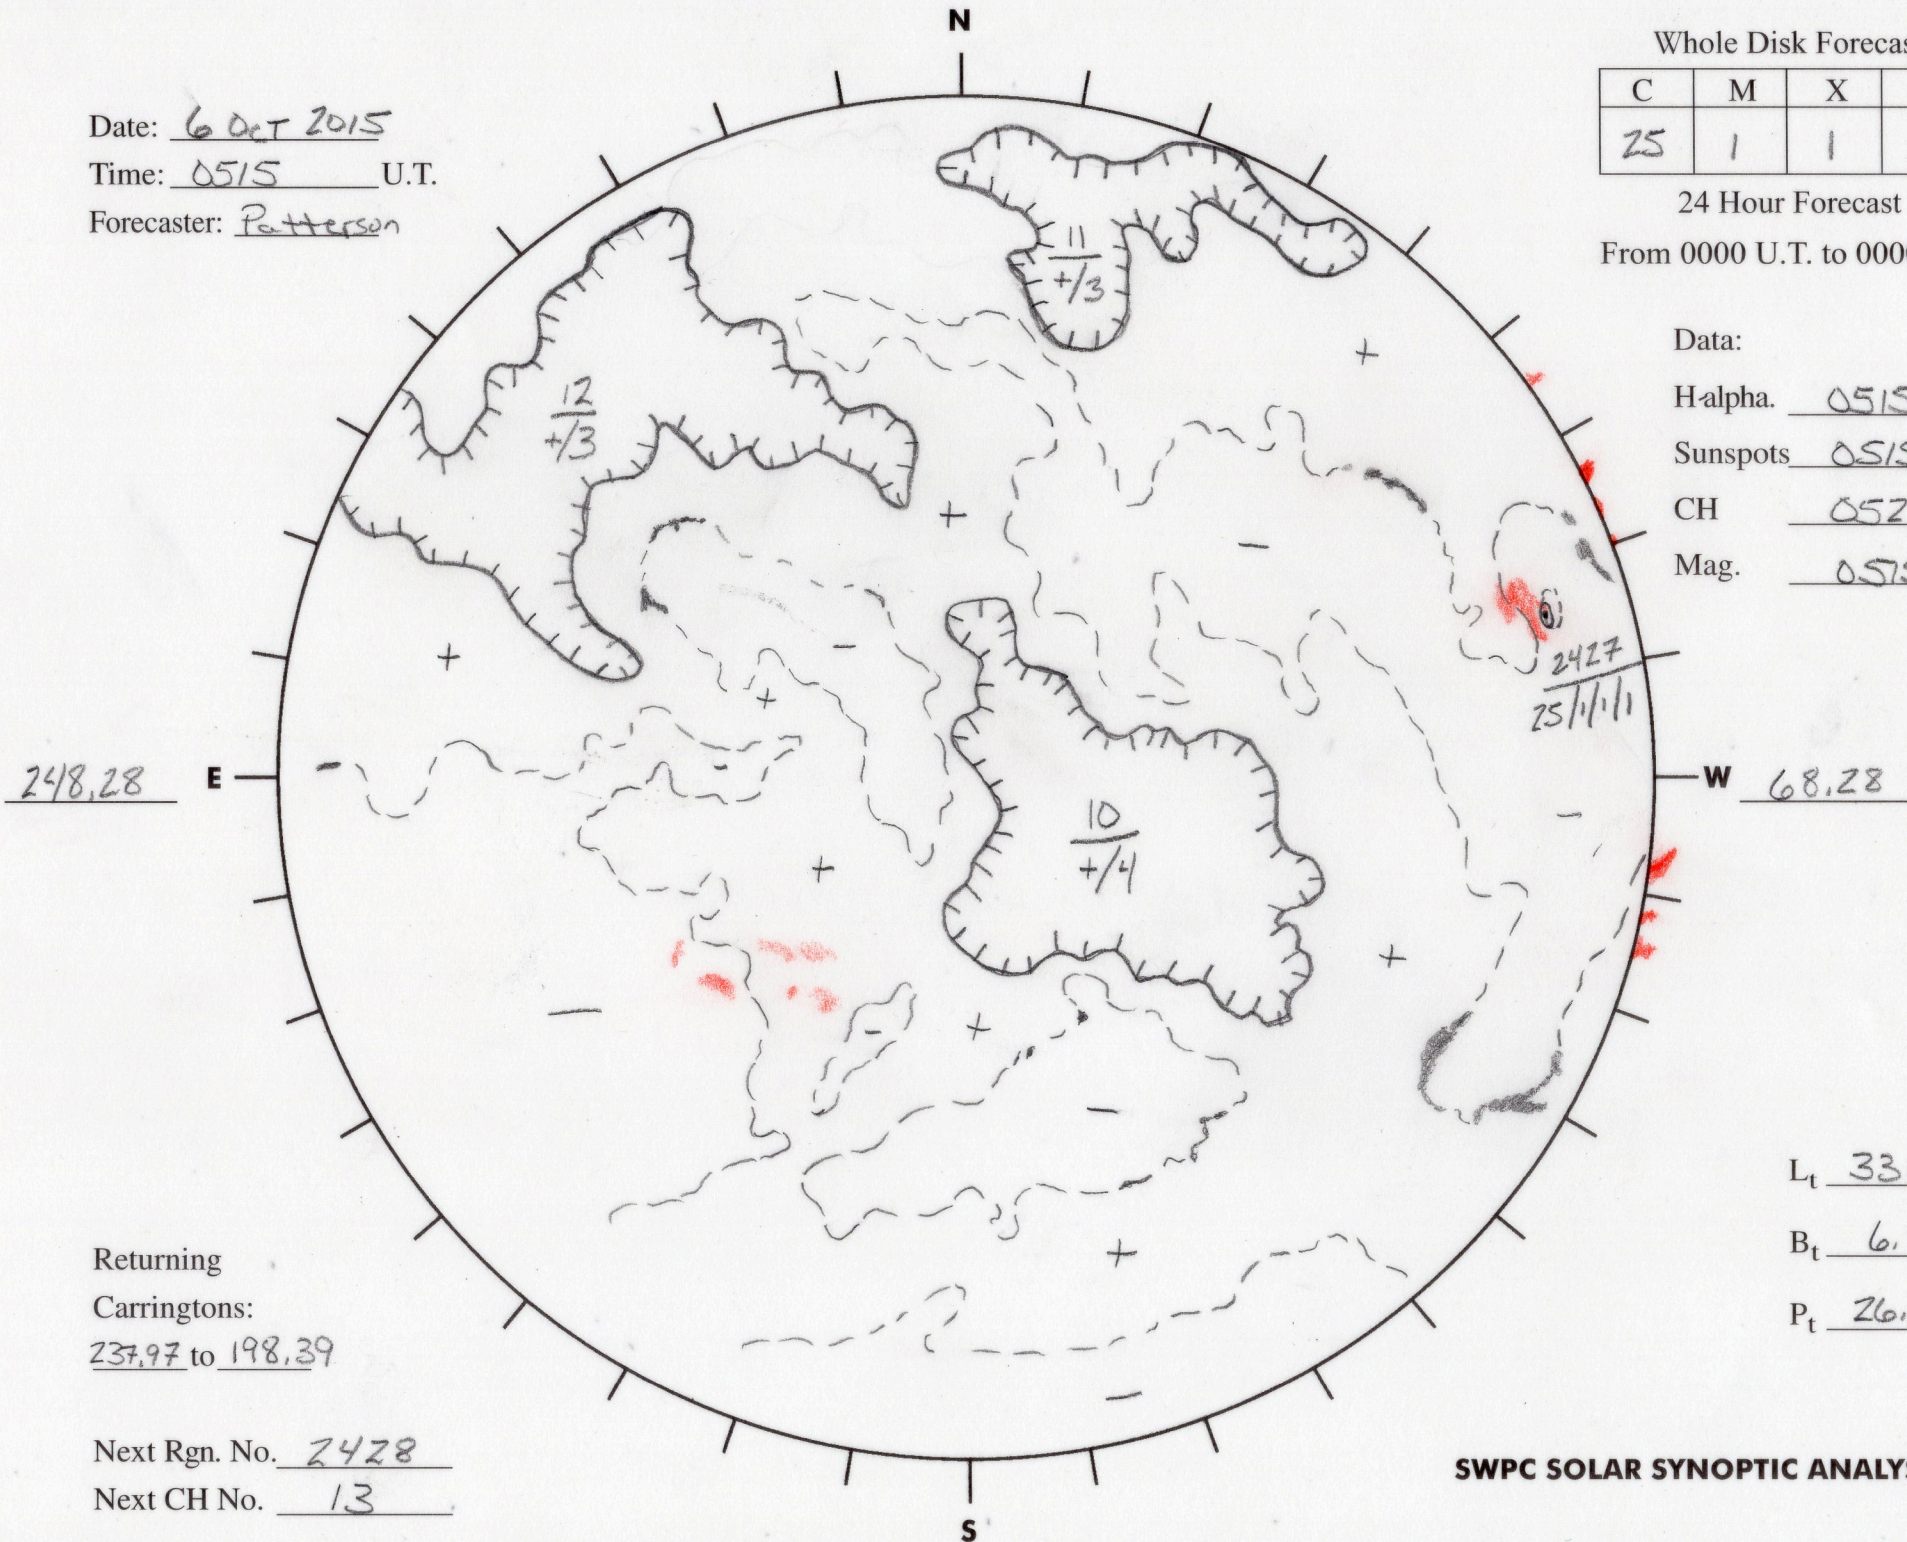

Date: 6 Oct 2015
 Time: 0515 U.T.
 Forecaster: Patterson

Whole Disk Forecast

| C | M | X | P |
|-----------|----------|----------|----------|
| <u>25</u> | <u>1</u> | <u>1</u> | <u>1</u> |

24 Hour Forecast
 From 0000 U.T. to 0000 U.T.

Data:

H-alpha. 0515 U.T.

Sunspots 0515 U.T.

CH 0525 U.T.

Mag. 0515 U.T.

Returning
 Carringtons:
237.97 to 198.39

Next Rgn. No. 2428
 Next CH No. 13