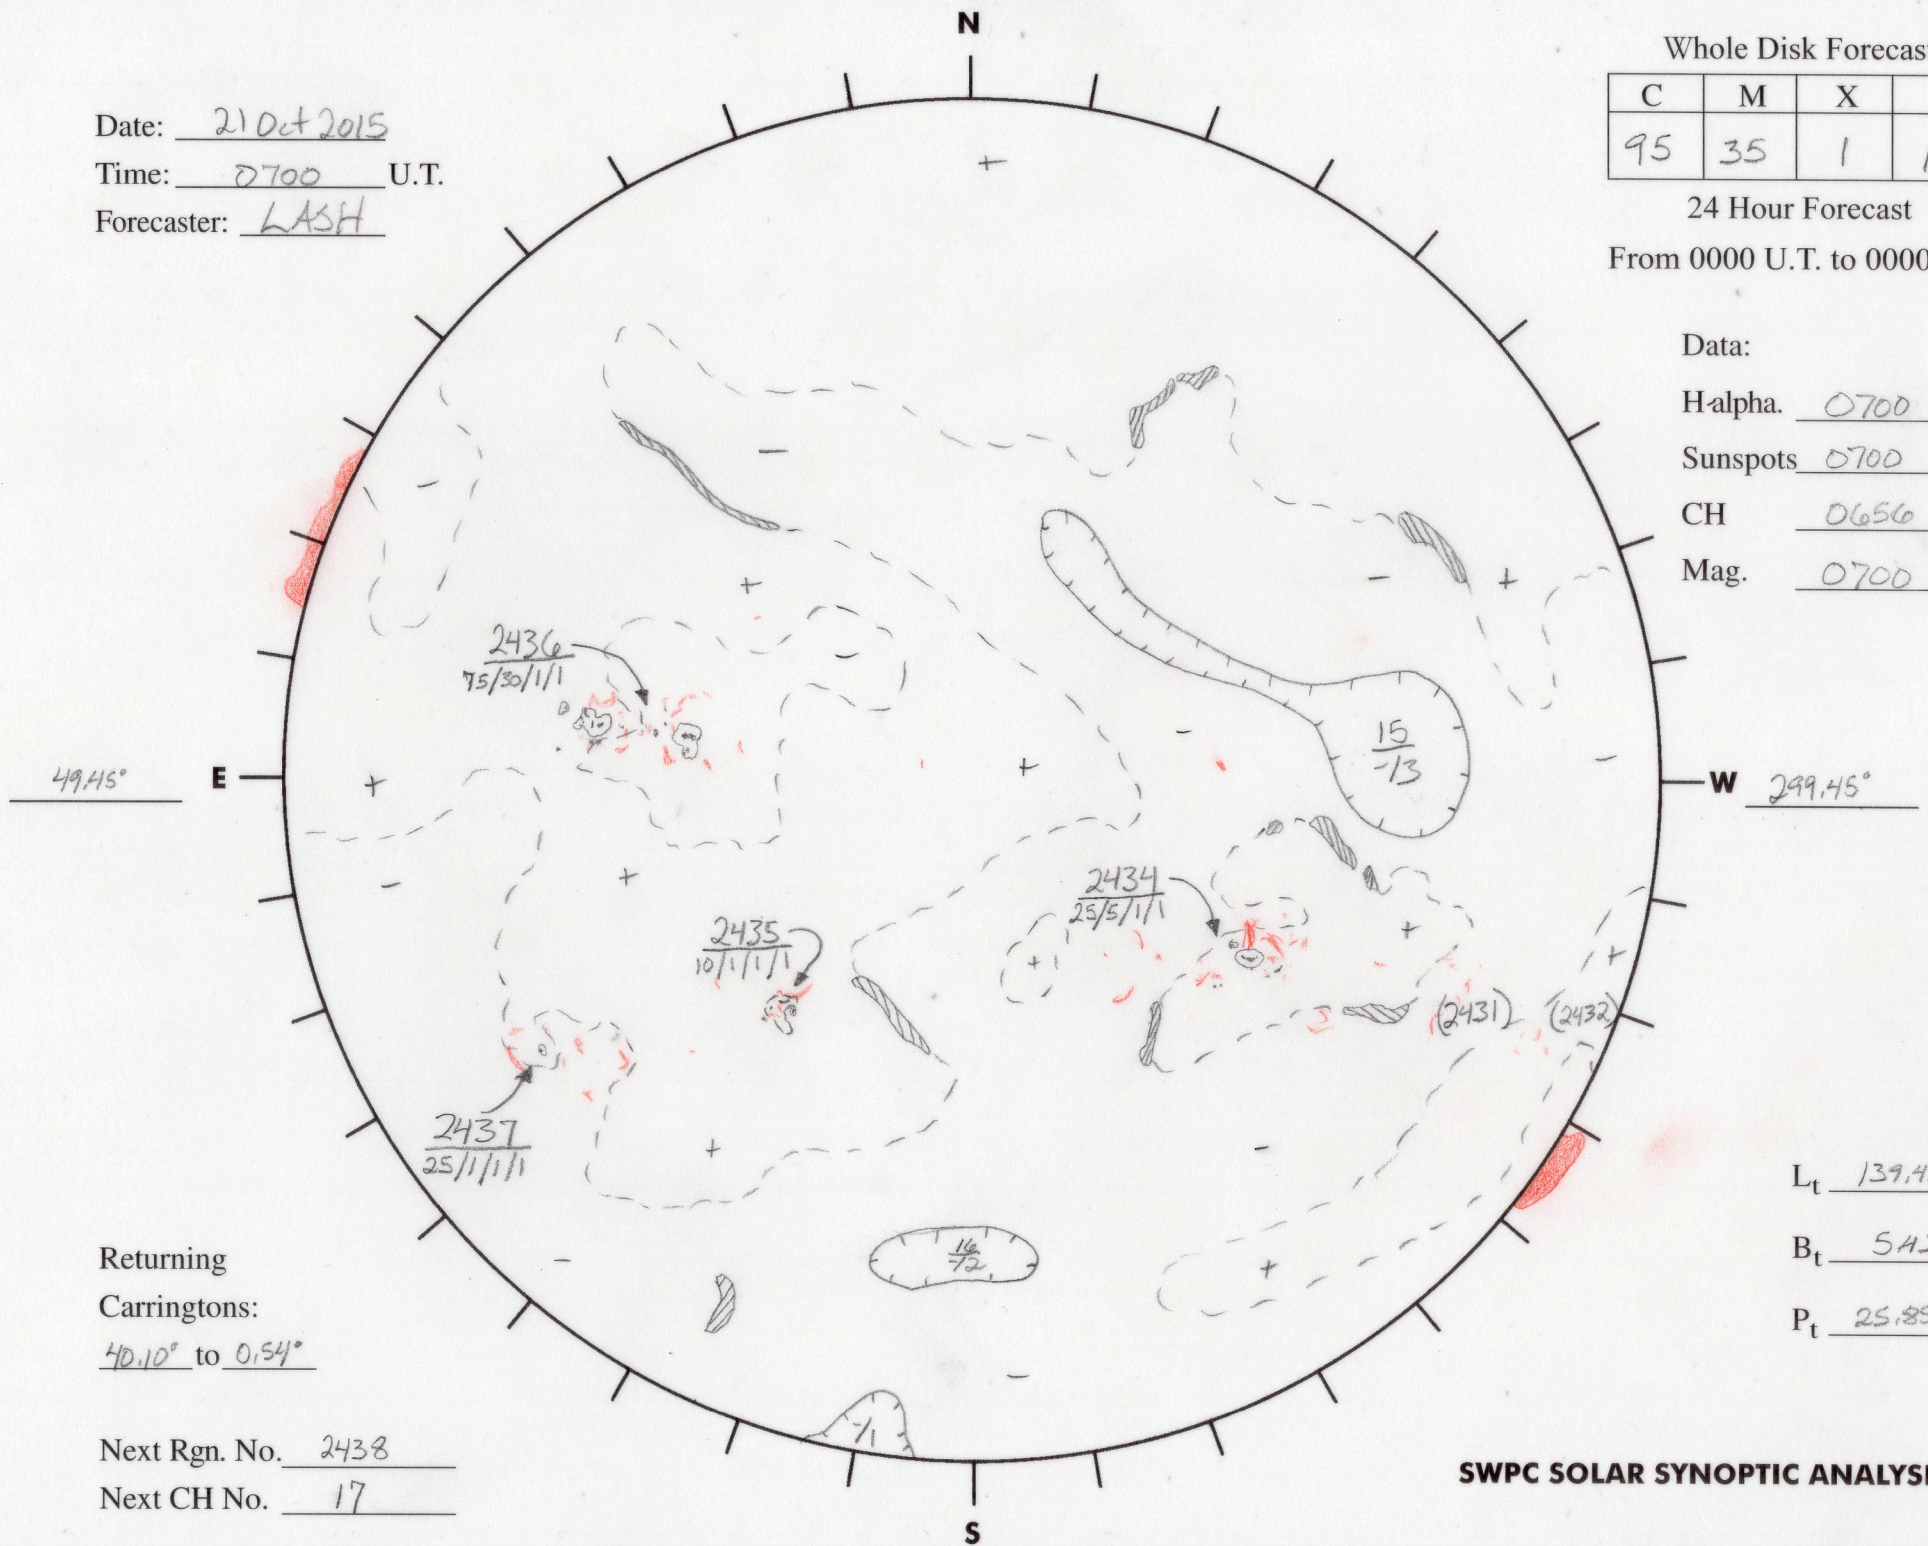

Date: 21 Oct 2015
 Time: 0700 U.T.
 Forecaster: LASH

Whole Disk Forecast

C	M	X	P
95	35	1	1

24 Hour Forecast

From 0000 U.T. to 0000 U.T.

Data:

H-alpha. 0700 U.T.

Sunspots 0700 U.T.

CH 0656 U.T.

Mag. 0700 U.T.

49.45°

E

W

299.45°

Returning
 Carringtons:
40.10° to 0.54°

Next Rgn. No. 2438
 Next CH No. 17

L_t 139.45°

B_t 542°

P_t 25.85°