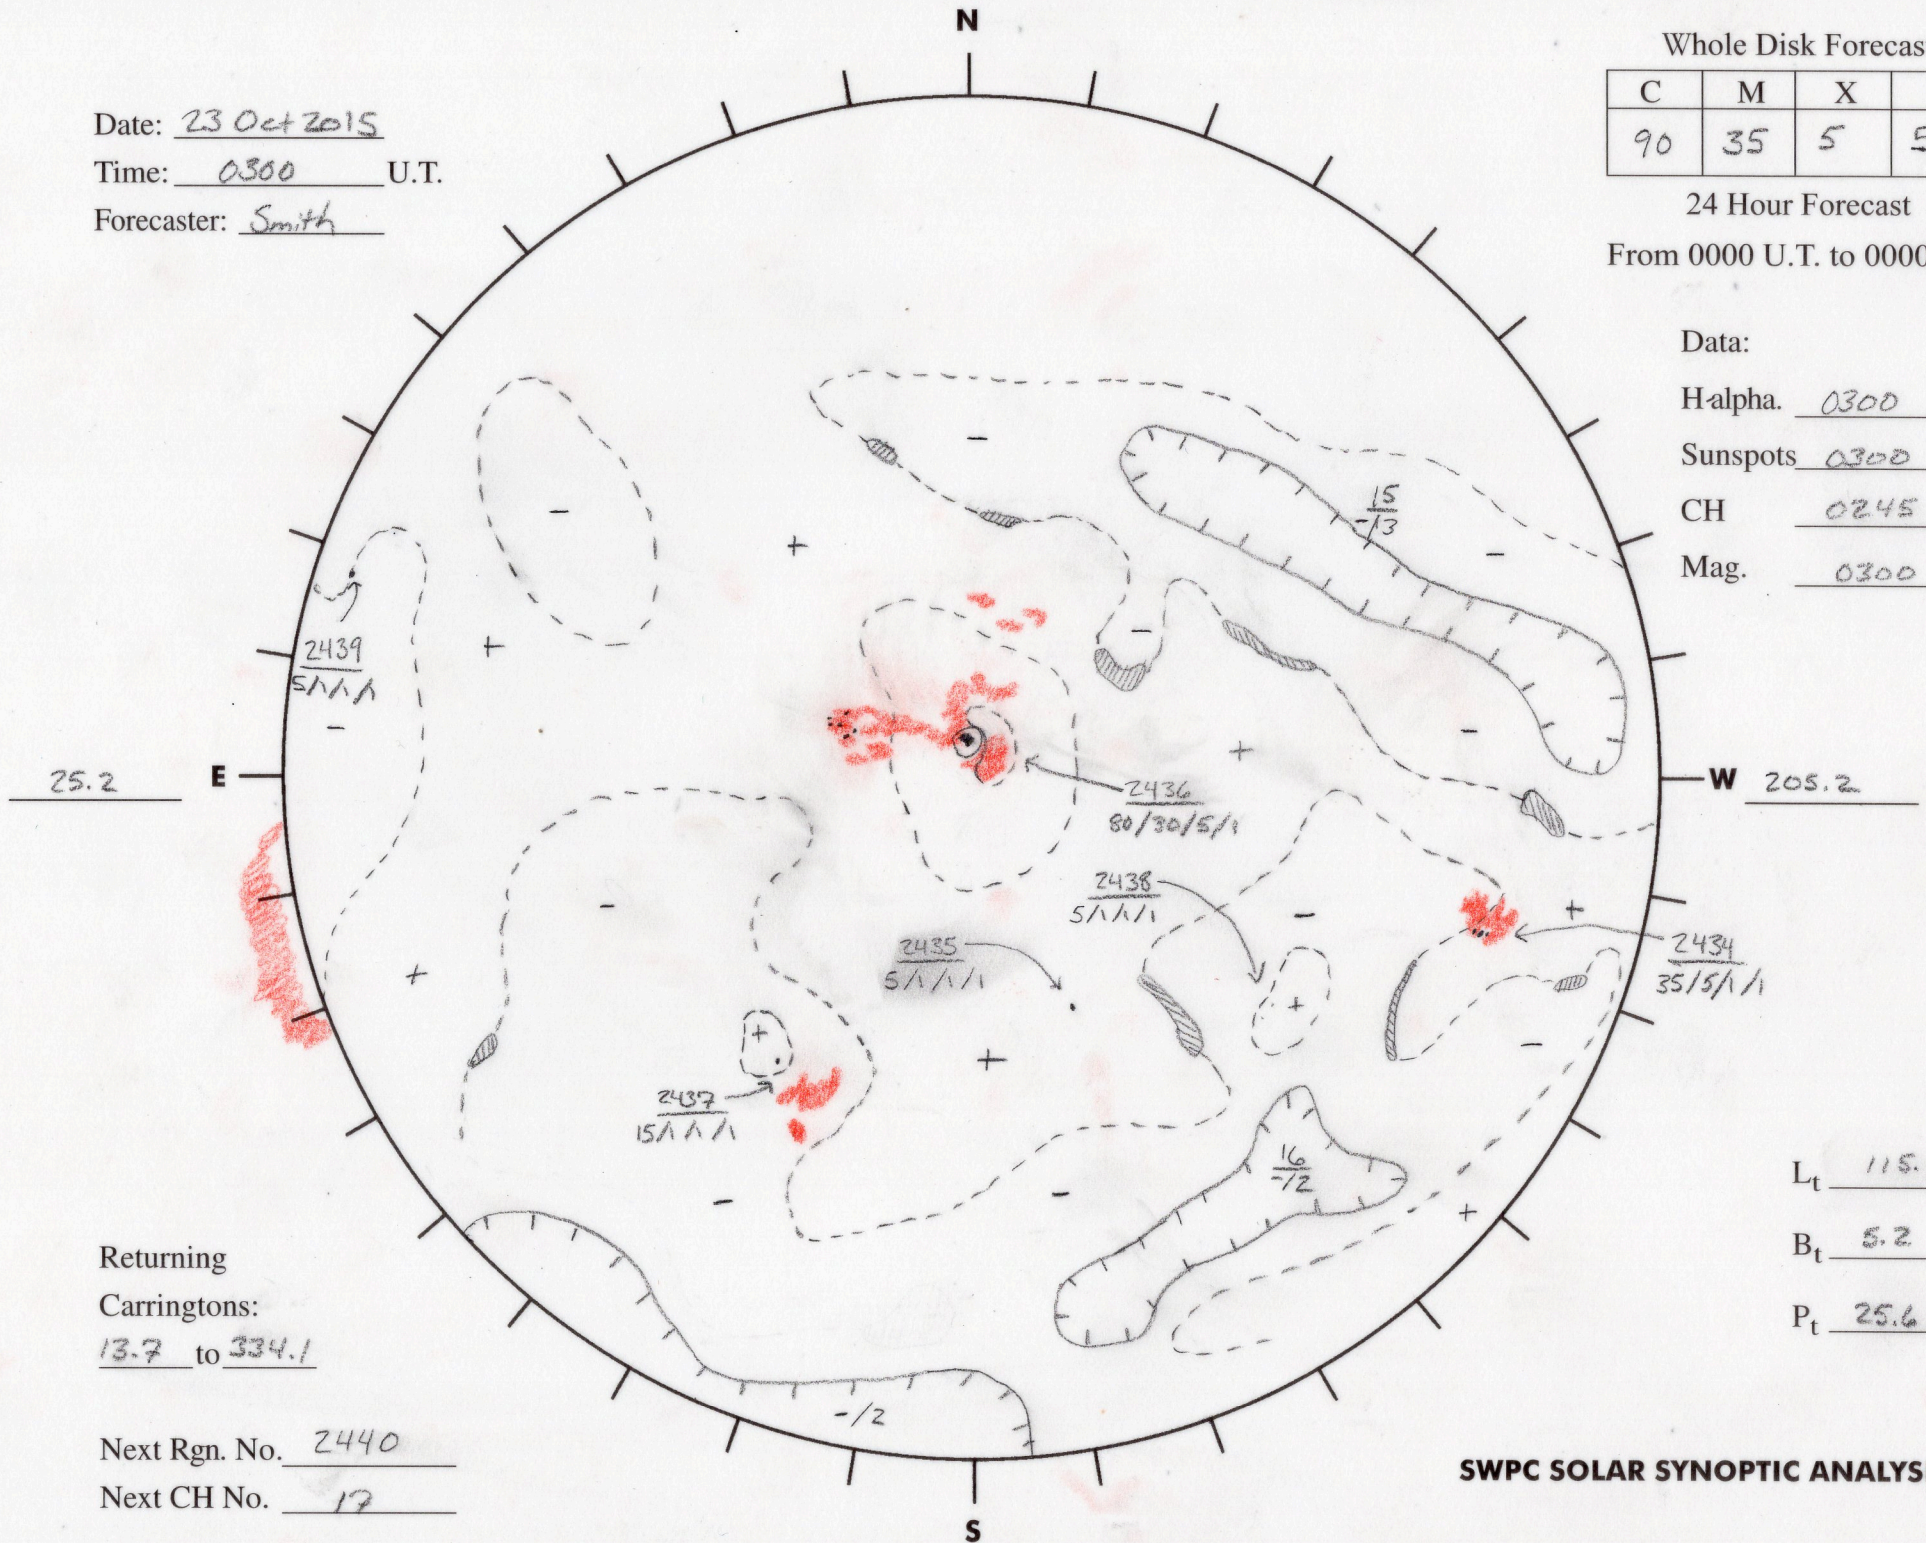

Date: 23 Oct 2015
 Time: 0300 U.T.
 Forecaster: Smith

Whole Disk Forecast

C	M	X	P
90	35	5	5

24 Hour Forecast

From 0000 U.T. to 0000 U.T.

Data:

H-alpha. 0300 U.T.

Sunspots 0300 U.T.

CH 0245 U.T.

Mag. 0300 U.T.

L_t 115.2

B_t 5.2

P_t 25.6

Returning
 Carringtons:
13.7 to 334.1

Next Rgn. No. 2440

Next CH No. 17