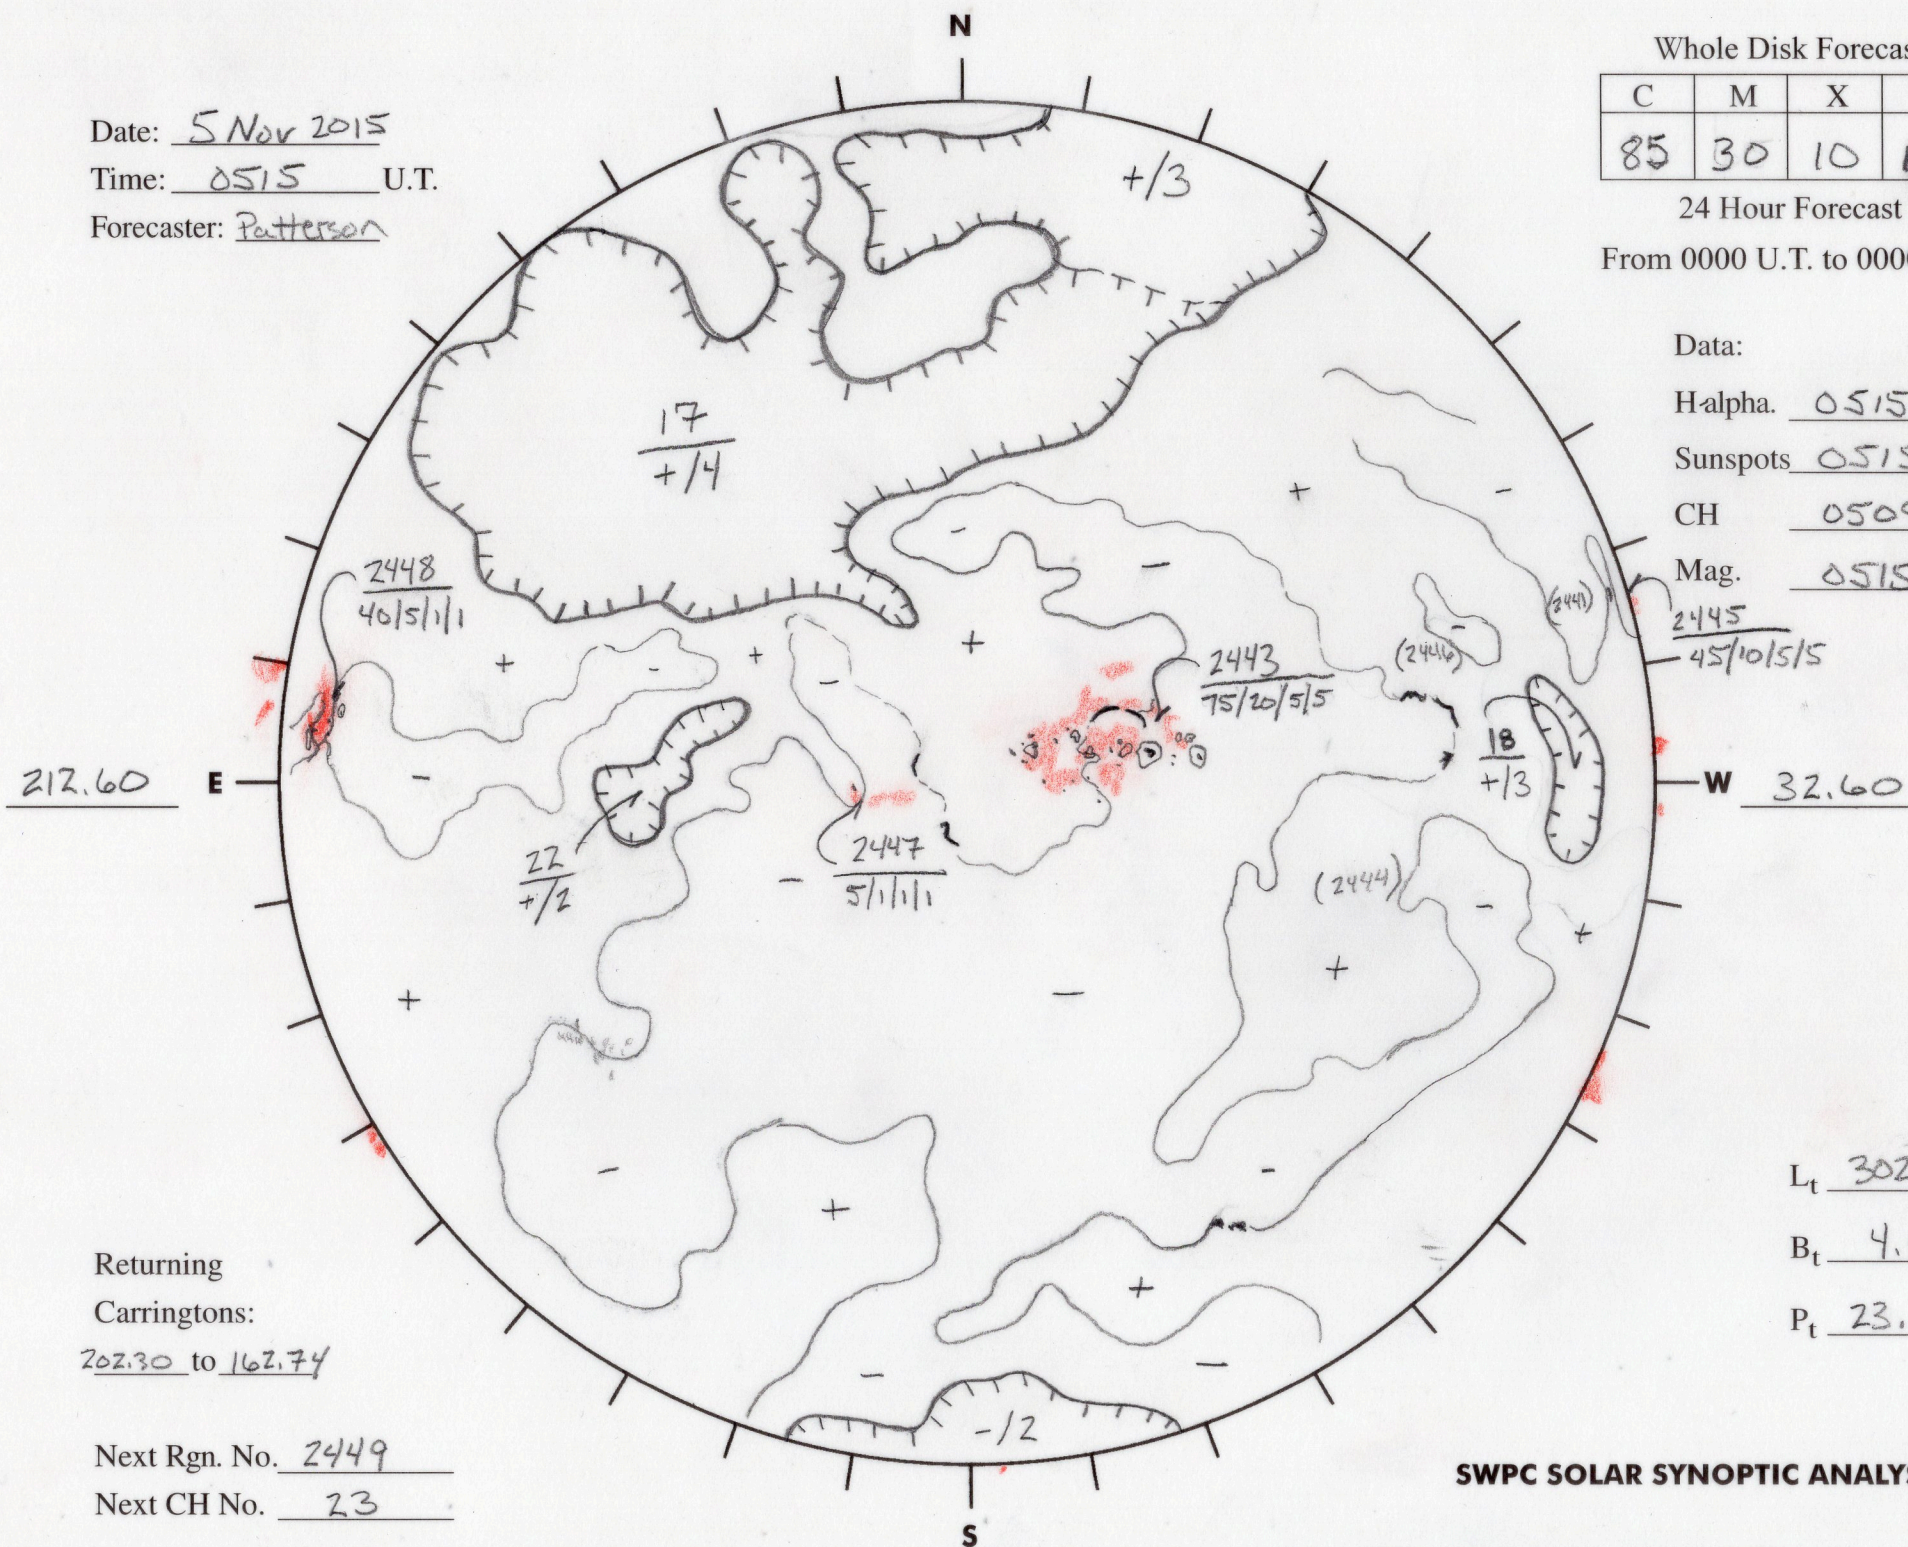

Date: 5 Nov 2015  
 Time: 0515 U.T.  
 Forecaster: Patterson

Whole Disk Forecast

C	M	X	P
85	30	10	10

24 Hour Forecast

From 0000 U.T. to 0000 U.T.

Data:

Halpha. 0515 U.T.

Sunspots 0515 U.T.

CH 0509 U.T.

Mag. 0515 U.T.

Returning  
 Carringtons:  
202.30 to 162.74

Next Rgn. No. 2449  
 Next CH No. 23

L<sub>t</sub> 302.60  
 B<sub>t</sub> 4.00  
 P<sub>t</sub> 23.79