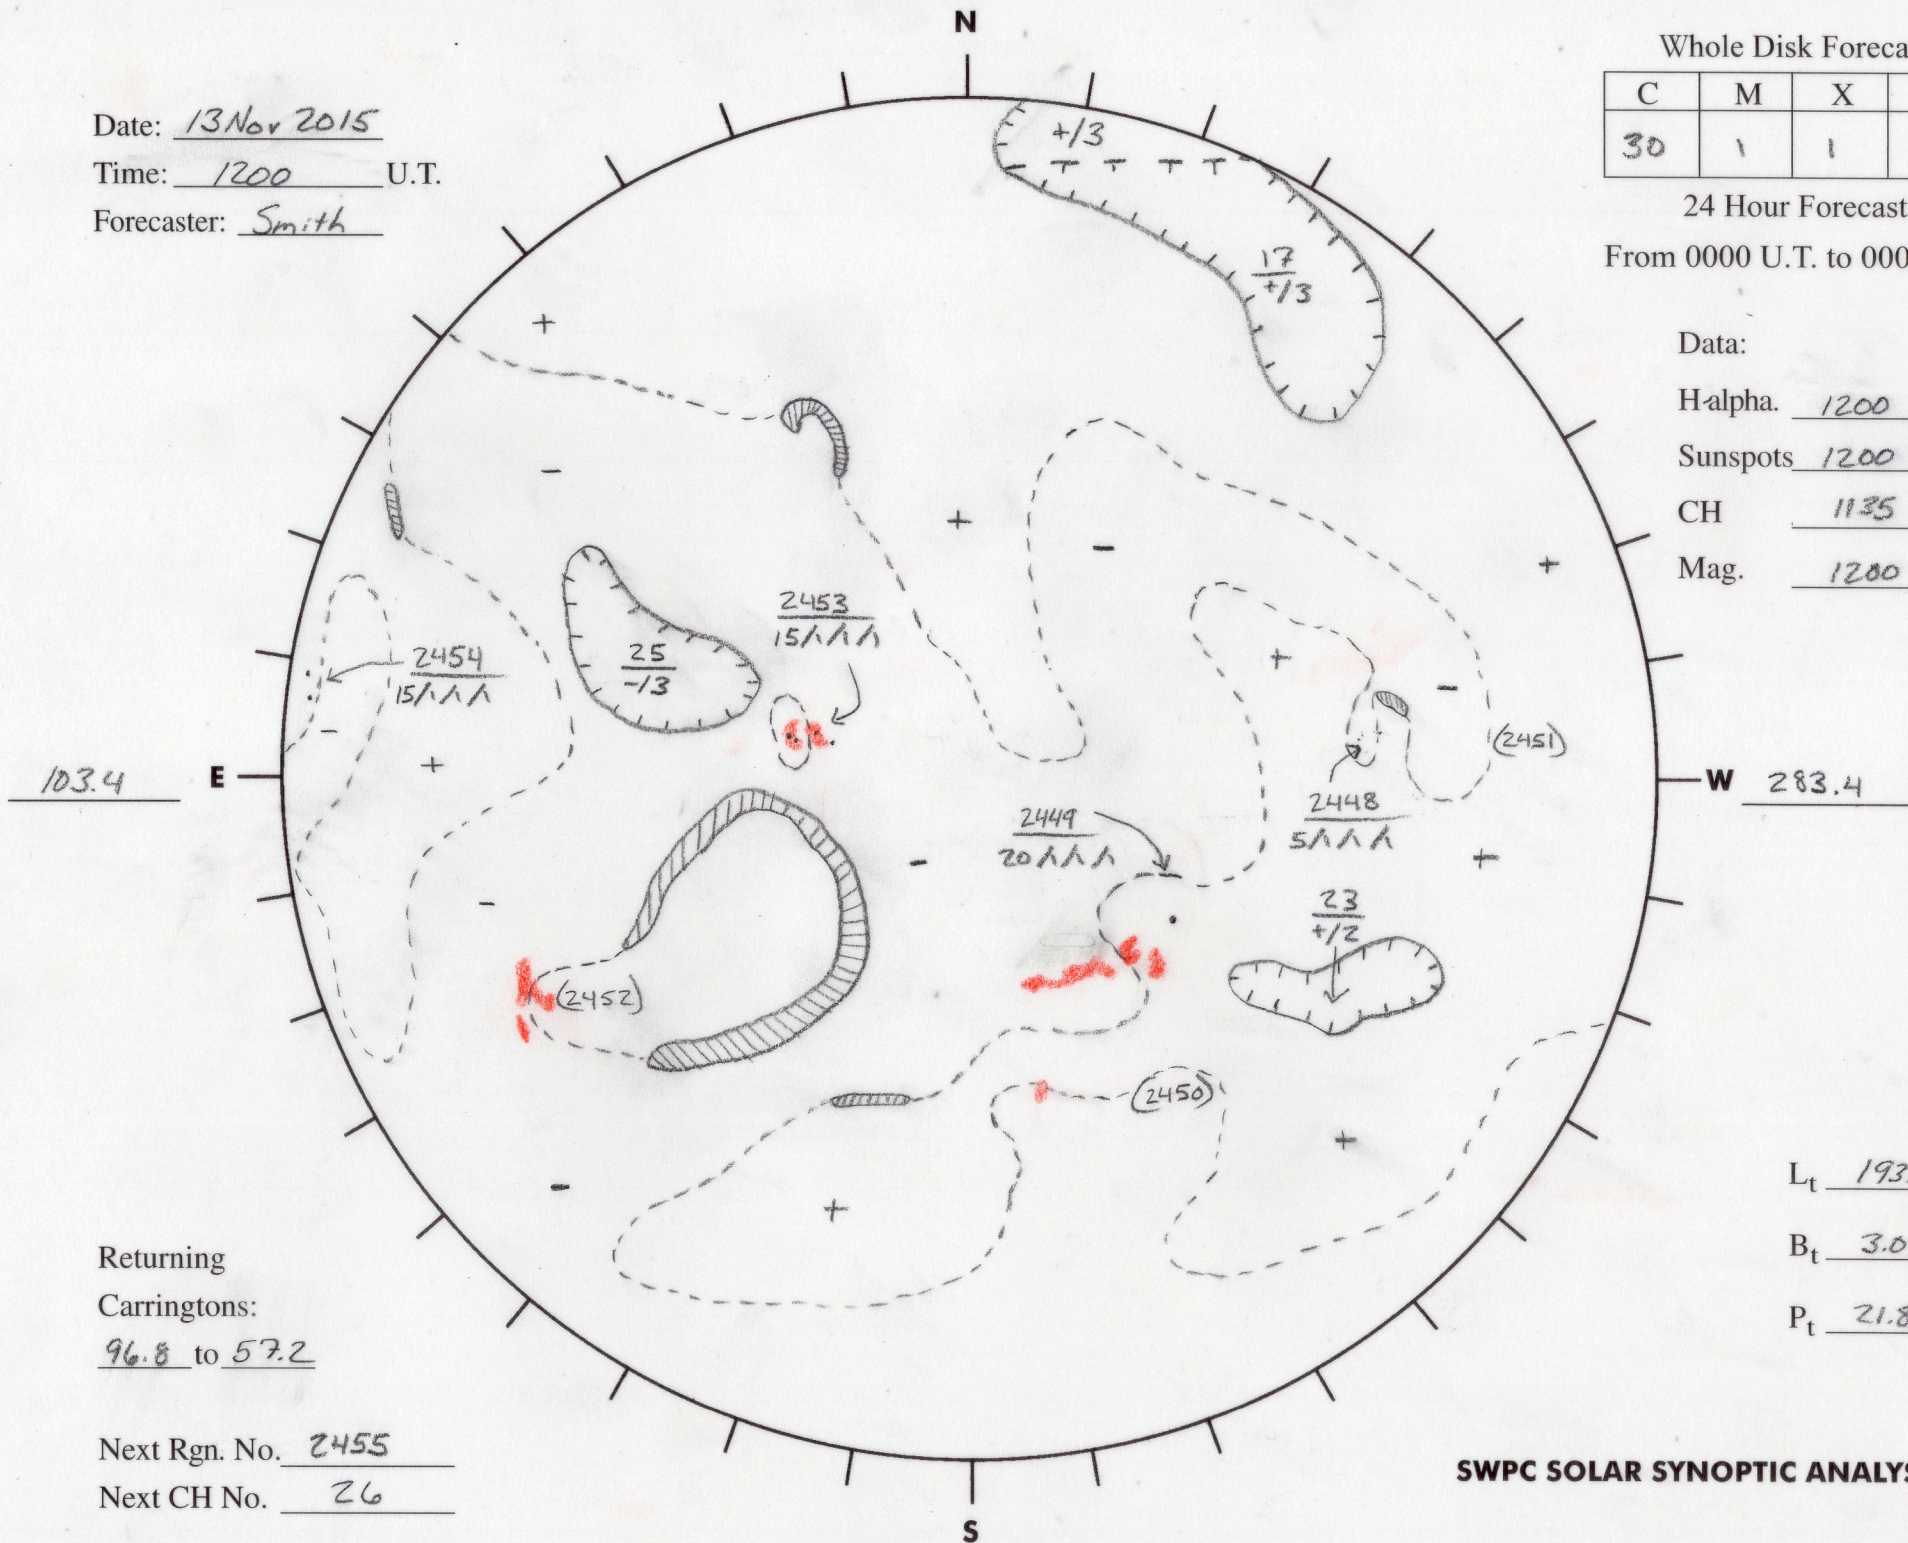

Date: 13 Nov 2015
 Time: 1200 U.T.
 Forecaster: Smith

Whole Disk Forecast

C	M	X	P
30	1	1	1

24 Hour Forecast
 From 0000 U.T. to 0000 U.T.

Data:
 H-alpha. 1200 U.T.
 Sunspots 1200 U.T.
 CH 1135 U.T.
 Mag. 1200 U.T.

L_t 193.4
 B_t 3.0
 P_t 21.8