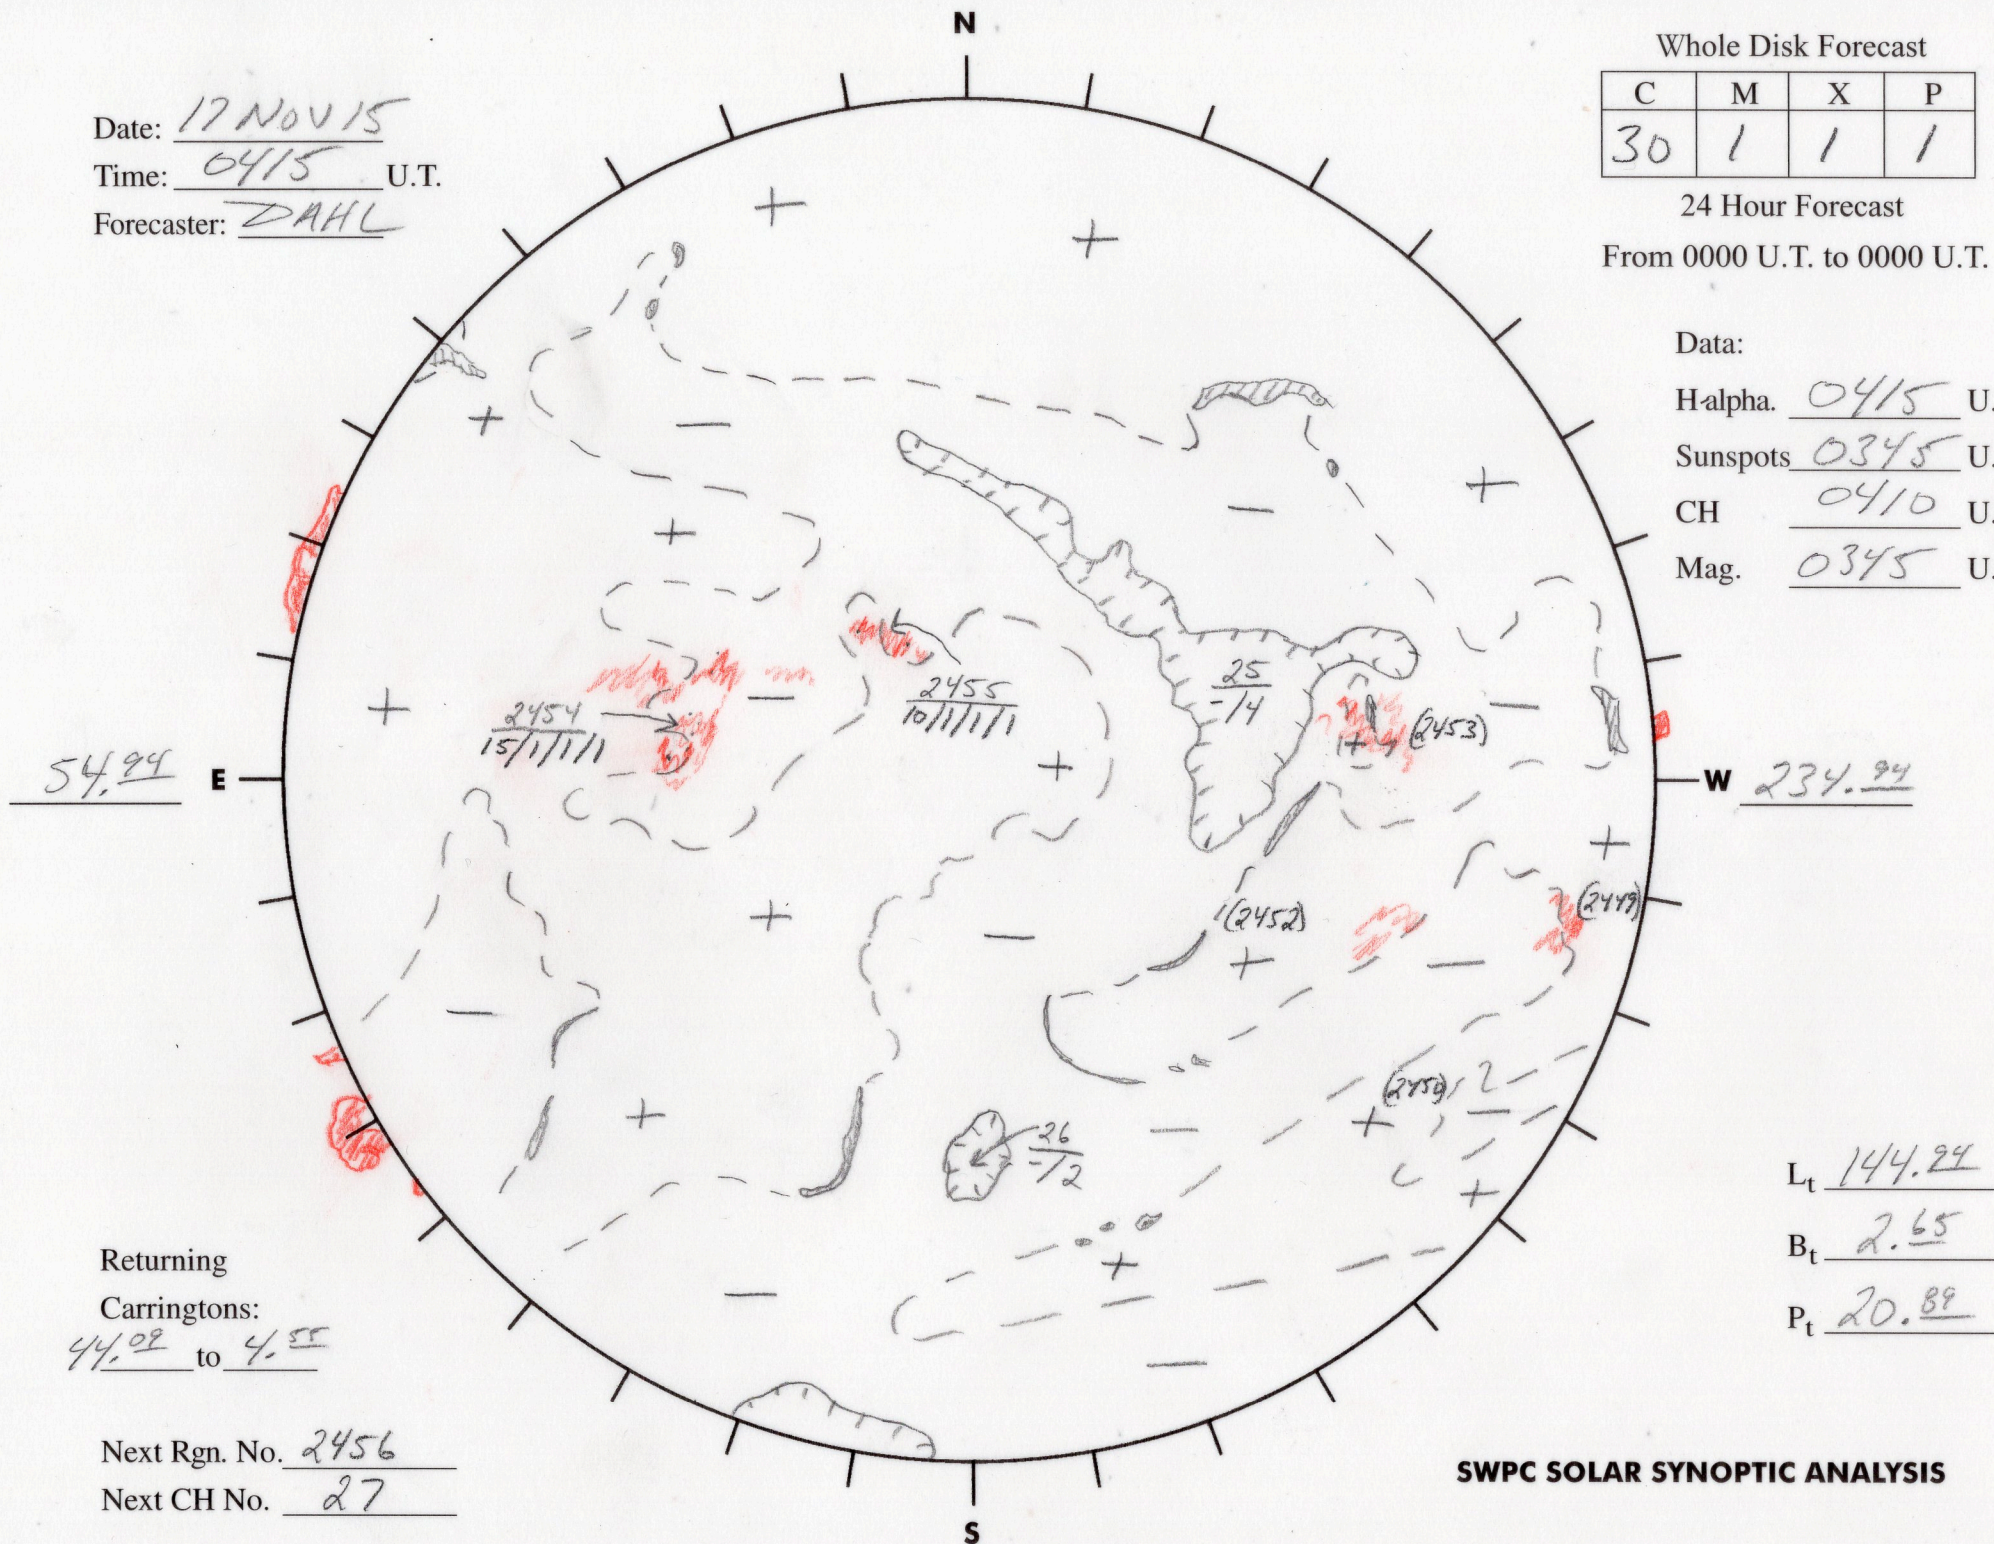

Date: 17 NOV 15
 Time: 0415 U.T.
 Forecaster: DAHL

Whole Disk Forecast

C	M	X	P
30	1	1	1

24 Hour Forecast

From 0000 U.T. to 0000 U.T.

Data:

H.alpha. 0415 U.T.

Sunspots 0345 U.T.

CH 0410 U.T.

Mag. 0345 U.T.

54.94 E

W 234.94

Returning Carringtons: 44.02 to 4.55

Next Rgn. No. 2456
 Next CH No. 27

L_t 144.94

B_t 2.65

P_t 20.89