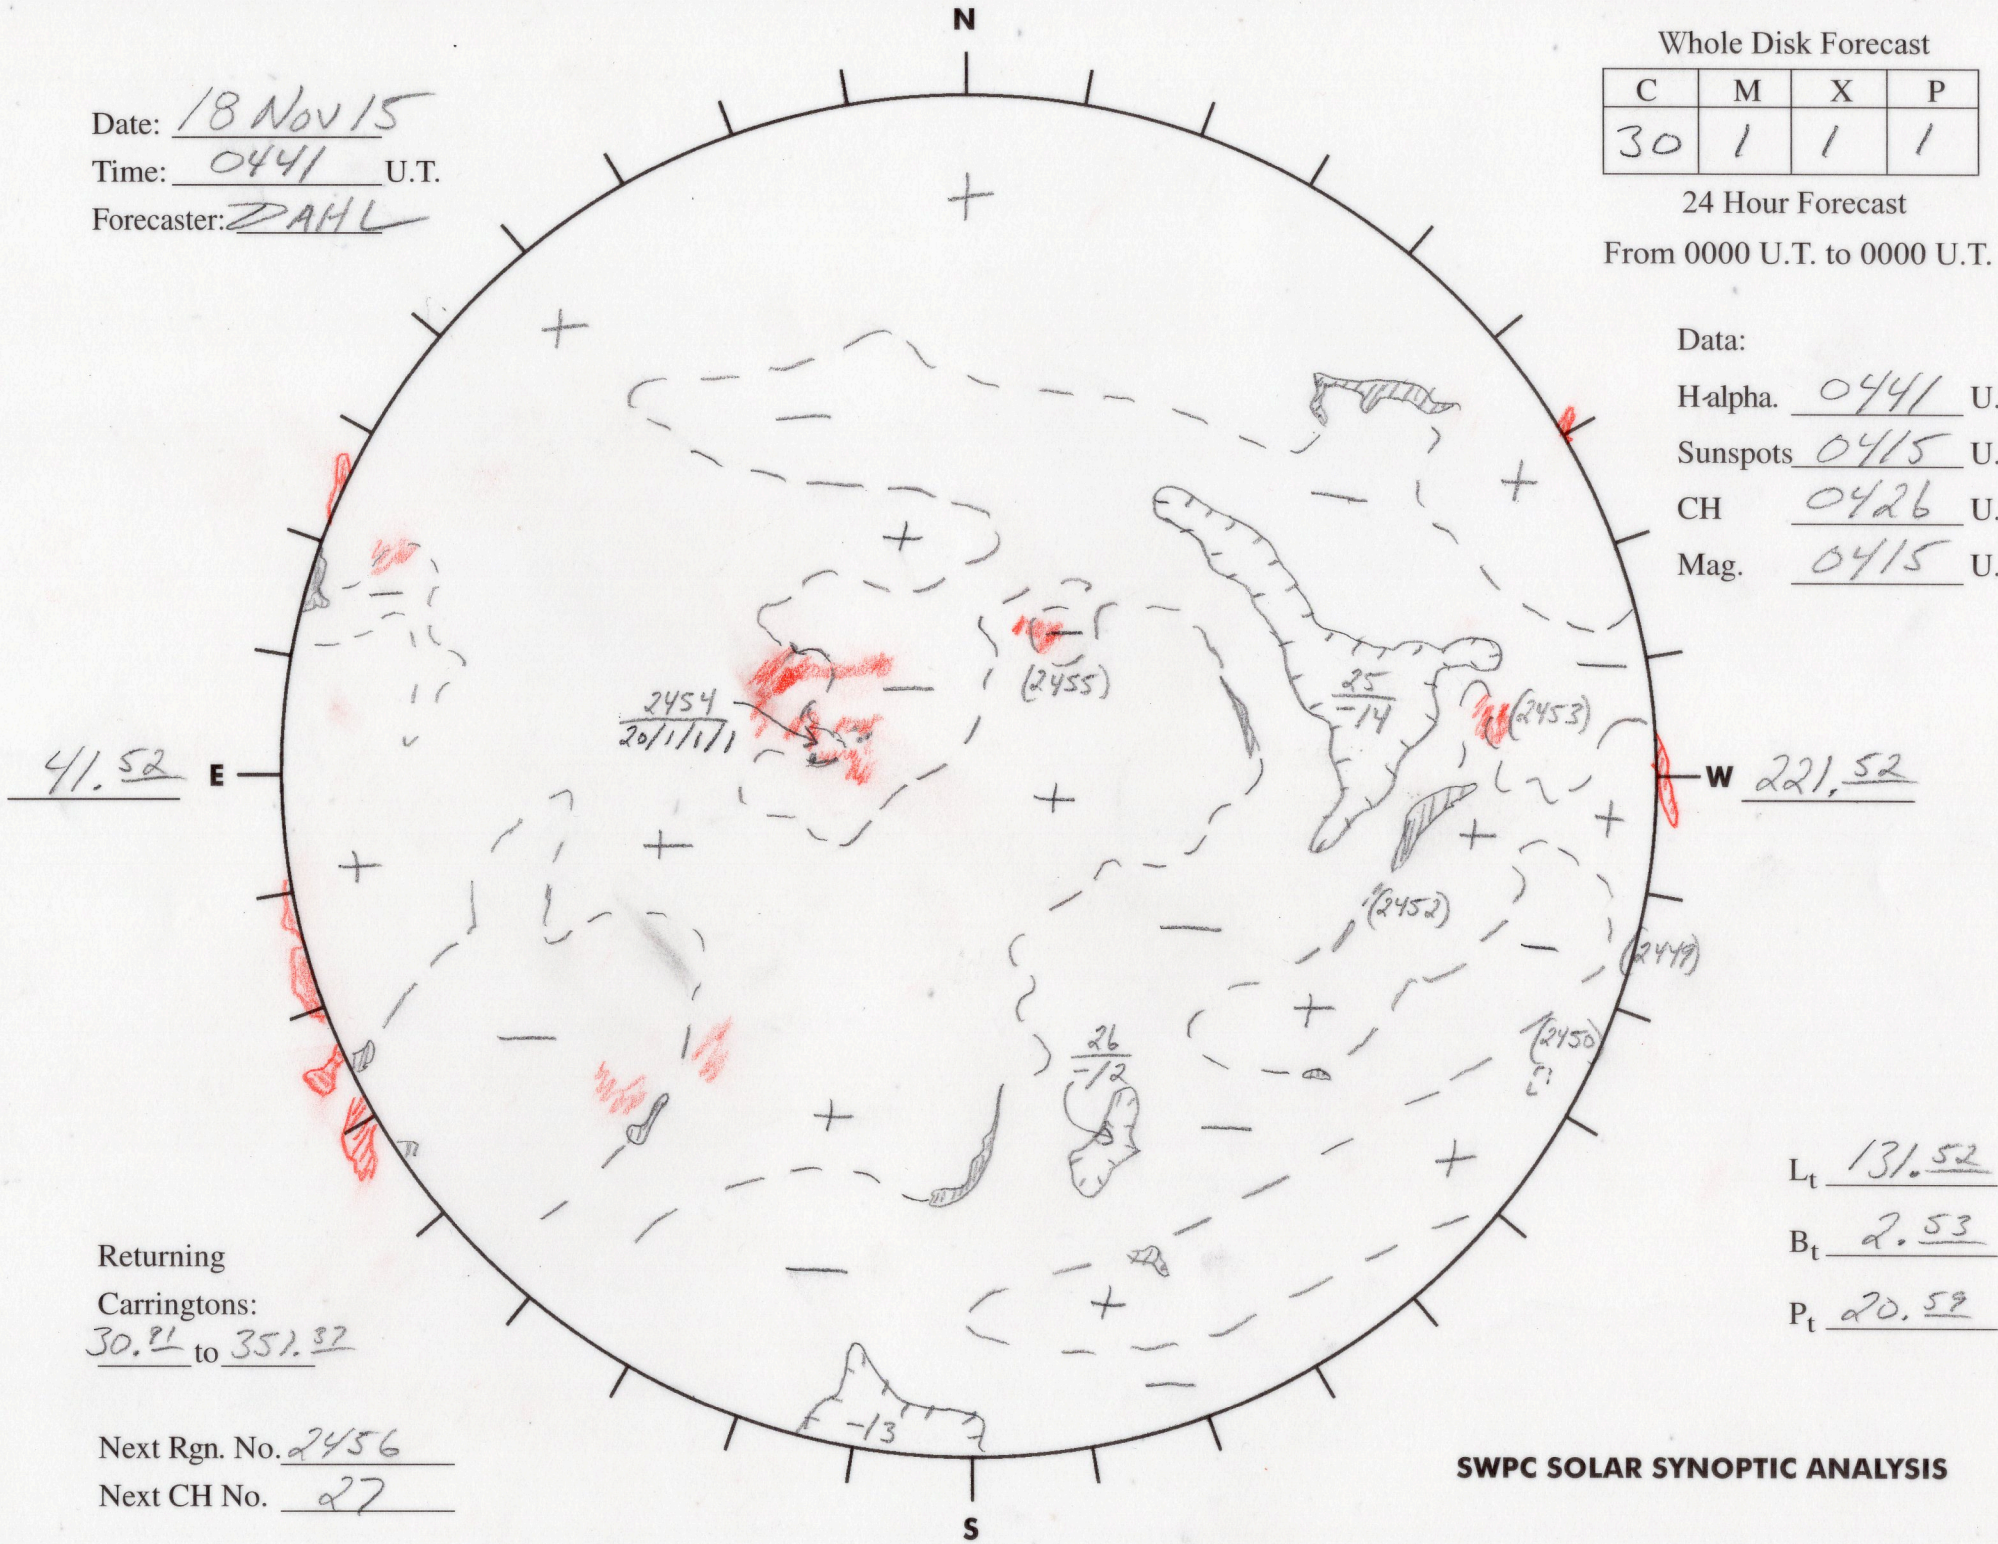

Date: 18 Nov 15  
 Time: 0441 U.T.  
 Forecaster: DAHL

Whole Disk Forecast

C	M	X	P
30	1	1	1

24 Hour Forecast  
 From 0000 U.T. to 0000 U.T.

Data:  
 H $\alpha$ . 0441 U.T.  
 Sunspots 0415 U.T.  
 CH 0426 U.T.  
 Mag. 0415 U.T.

Returning Carringtons: 30.81 to 351.82

Next Rgn. No. 2456  
 Next CH No. 27

L<sub>t</sub> 131.52  
 B<sub>t</sub> 2.53  
 P<sub>t</sub> 20.59