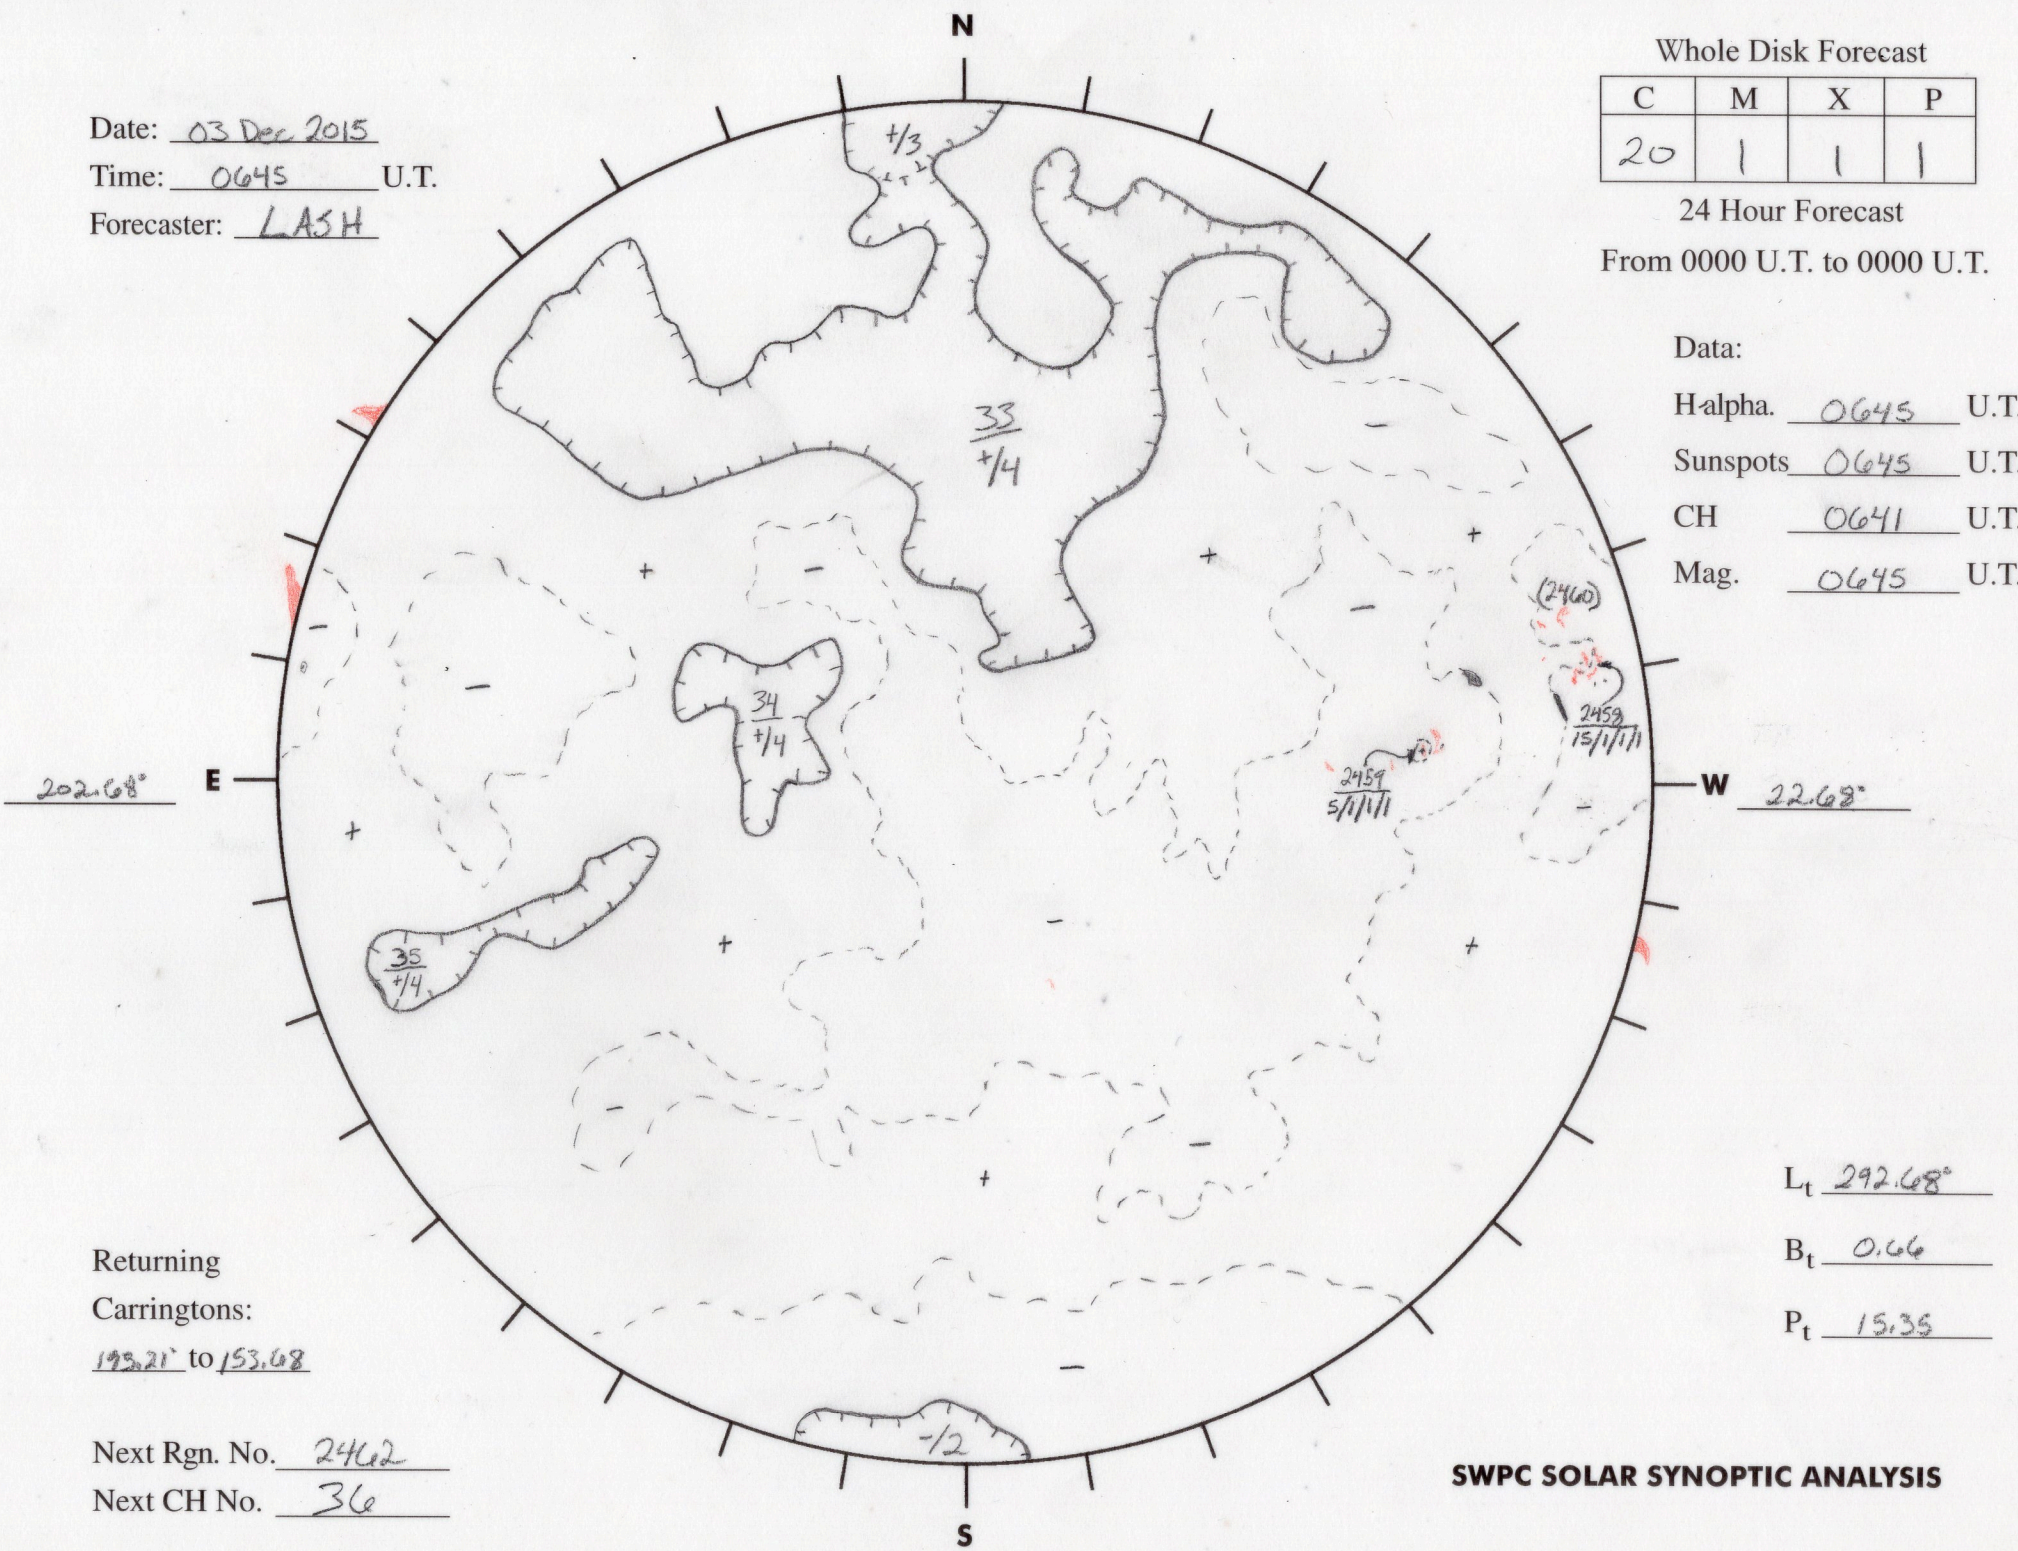

Date: 03 Dec 2015
 Time: 0645 U.T.
 Forecaster: LASH

Whole Disk Forecast

C	M	X	P
20	1	1	1

24 Hour Forecast

From 0000 U.T. to 0000 U.T.

Data:

H-alpha. 0645 U.T.

Sunspots 0645 U.T.

CH 0641 U.T.

Mag. 0645 U.T.

Returning
 Carringtons:
193.21 to 153.68

Next Rgn. No. 2462
 Next CH No. 36

L_t 292.68°

B_t 0.66

P_t 15.35