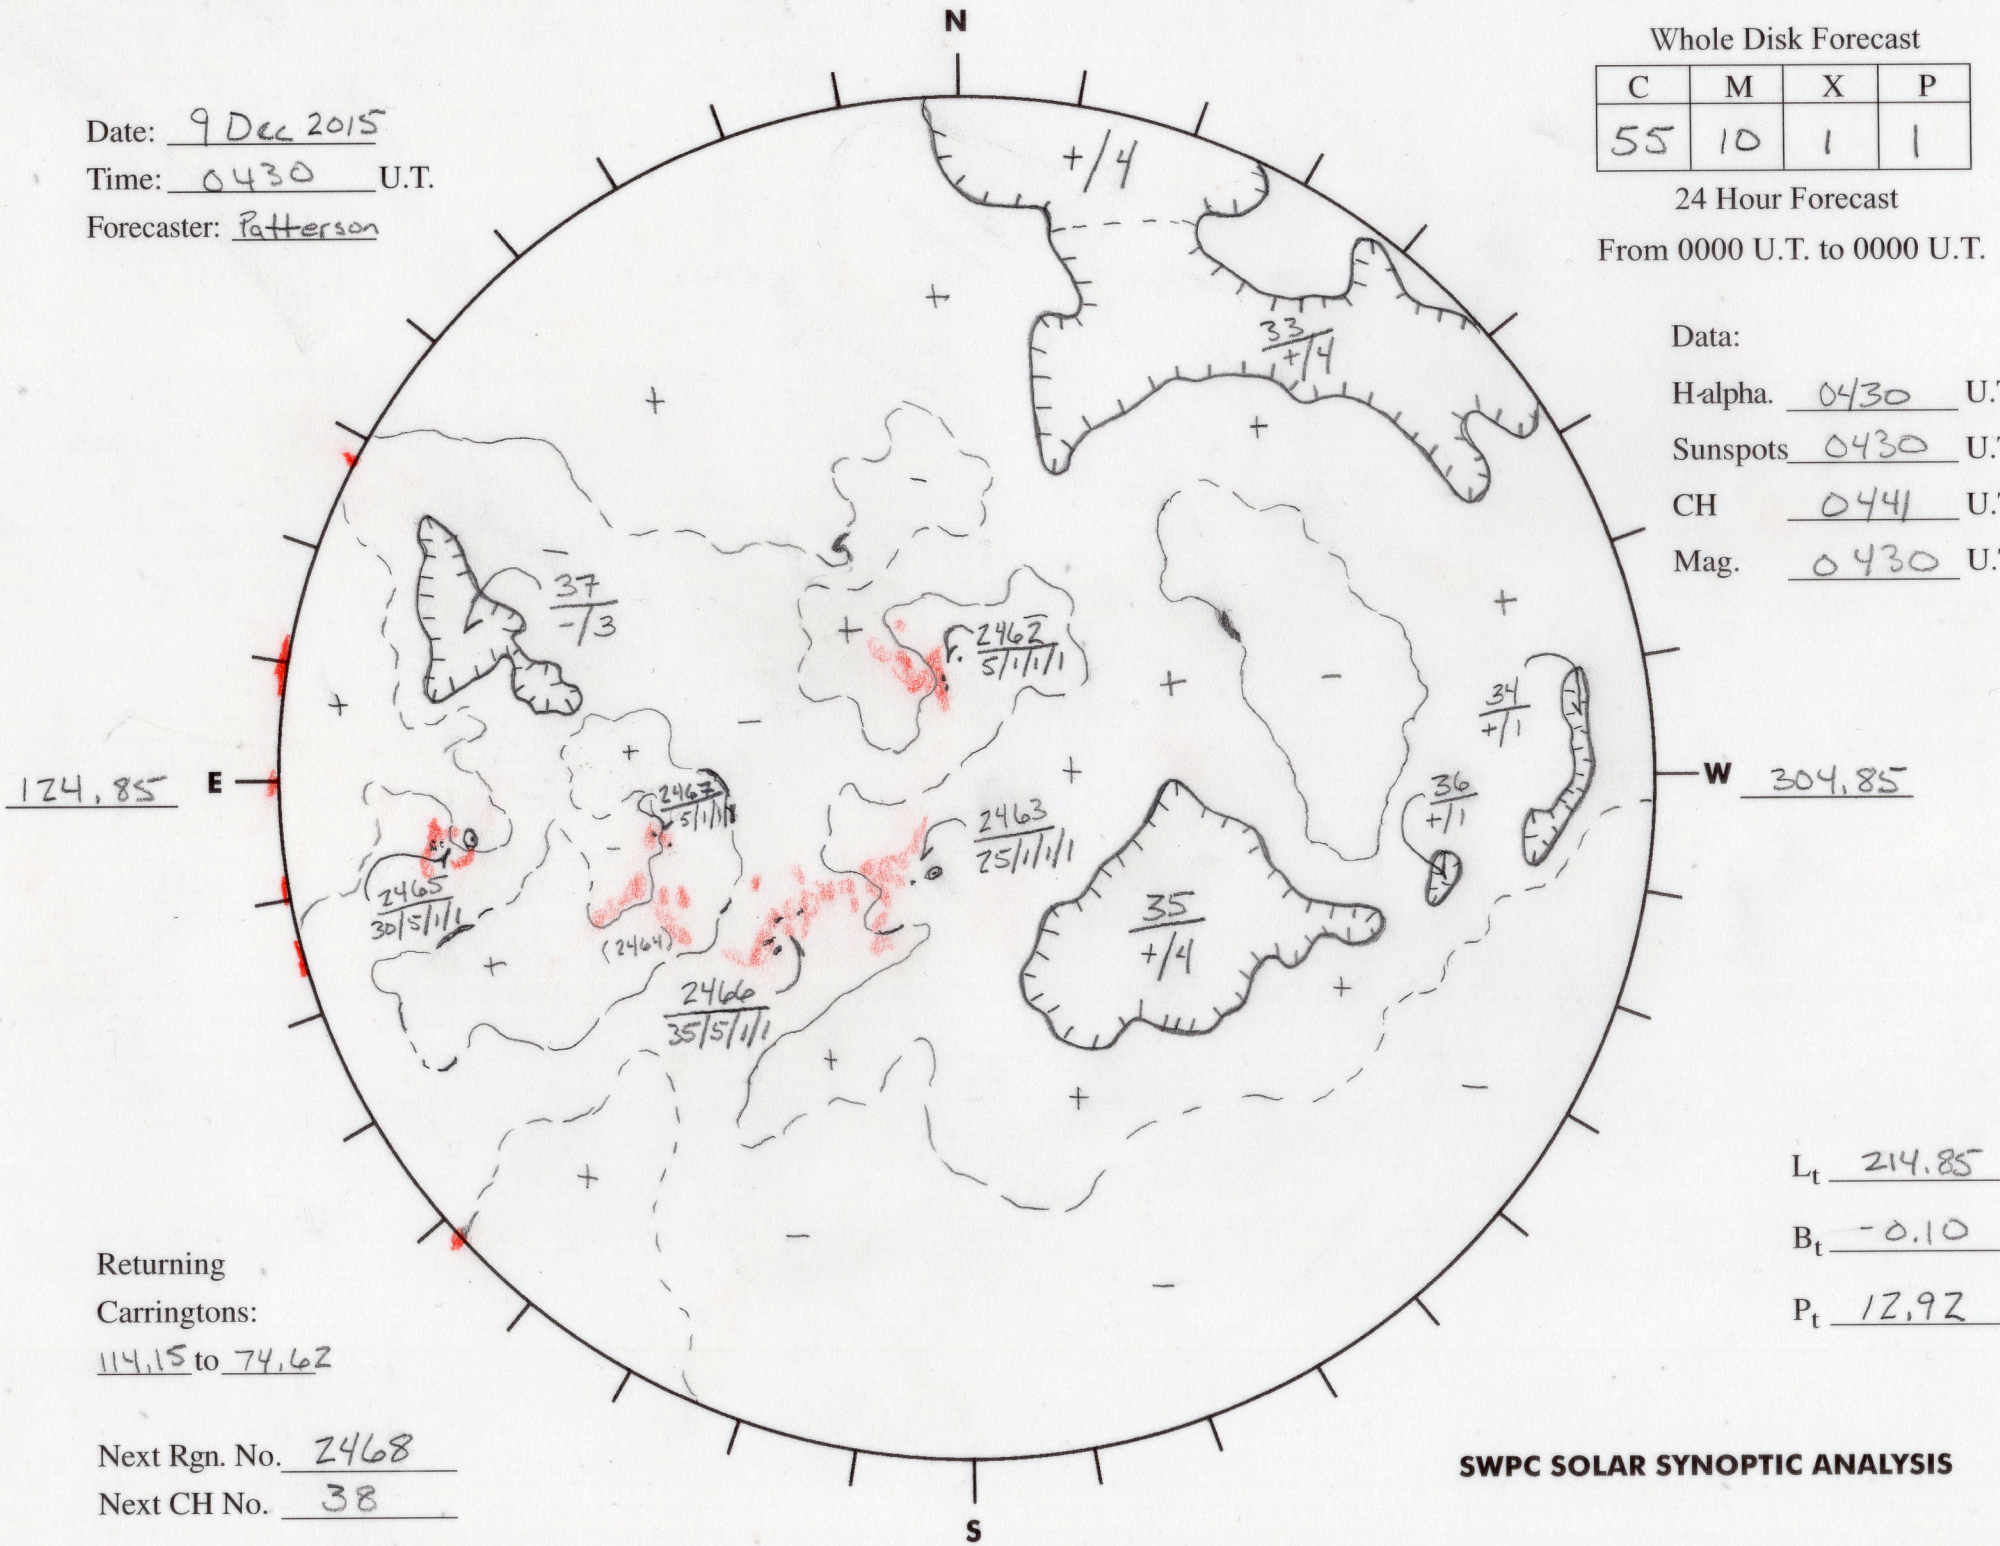

Date: 9 Dec 2015  
 Time: 0430 U.T.  
 Forecaster: Patterson

Whole Disk Forecast

C	M	X	P
55	10	1	1

24 Hour Forecast

From 0000 U.T. to 0000 U.T.

Data:

H.alpha. 0430 U.T.

Sunspots 0430 U.T.

CH 0441 U.T.

Mag. 0430 U.T.

Returning  
 Carringtons:  
114,15 to 74,62

Next Rgn. No. 2468  
 Next CH No. 38

$L_t$  214.85

$B_t$  -0.10

$P_t$  12.92