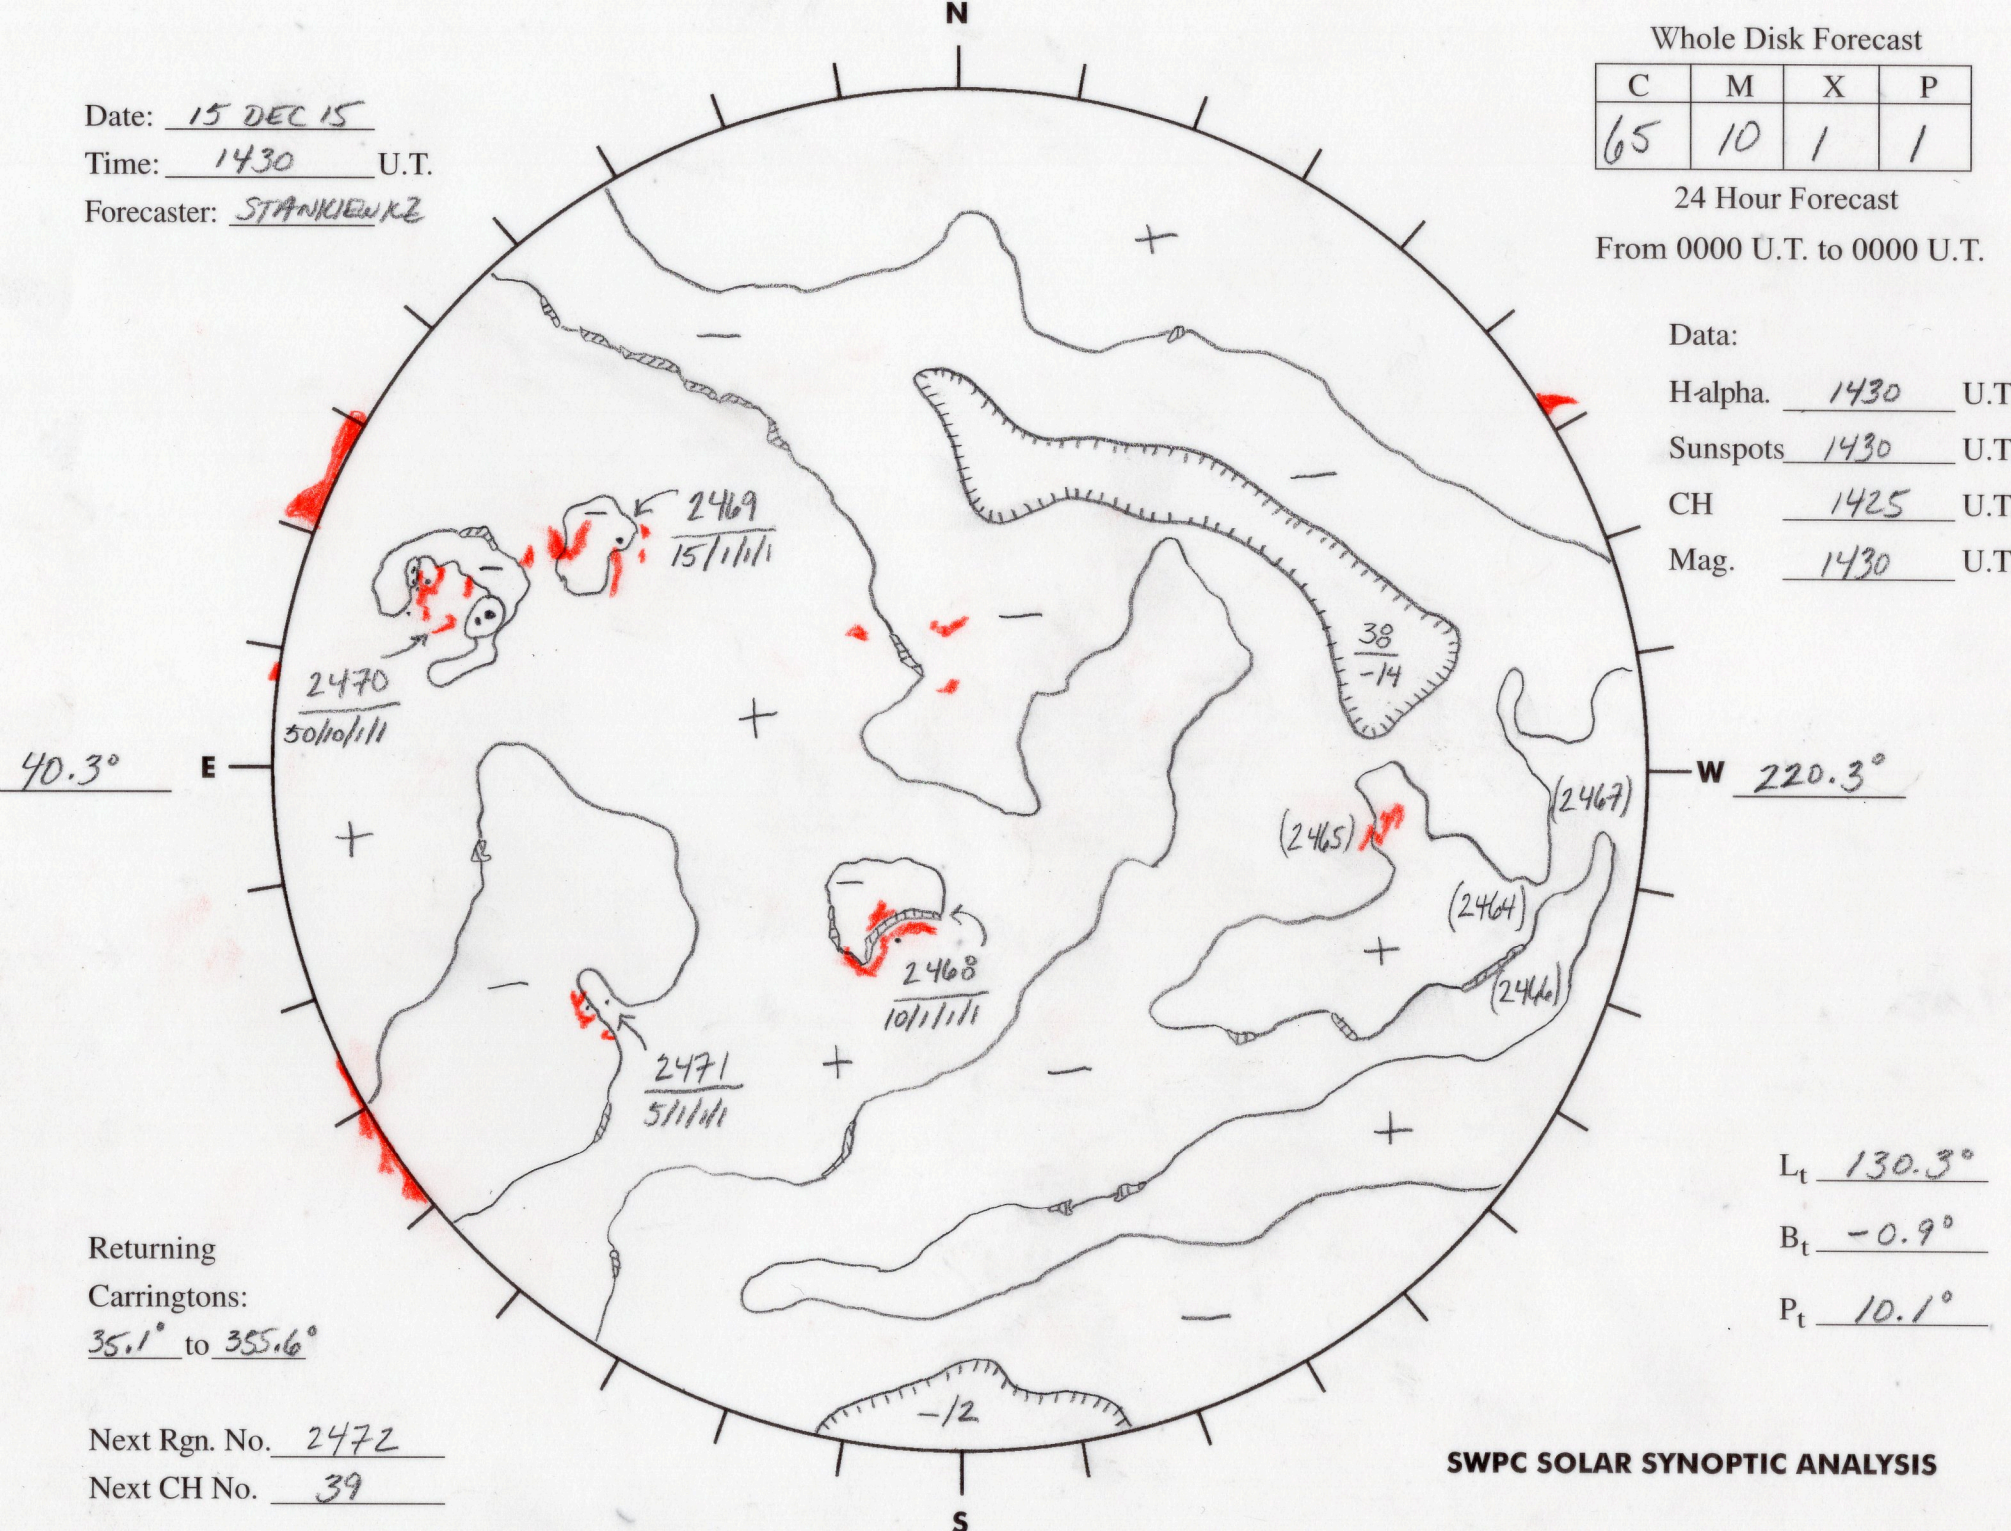

Date: 15 DEC 15
 Time: 1430 U.T.
 Forecaster: STANKIEWKZ

Whole Disk Forecast

C	M	X	P
65	10	1	1

24 Hour Forecast

From 0000 U.T. to 0000 U.T.

Data:

H-alpha. 1430 U.T.

Sunspots 1430 U.T.

CH 1425 U.T.

Mag. 1430 U.T.

L_t 130.3°

B_t -0.9°

P_t 10.1°