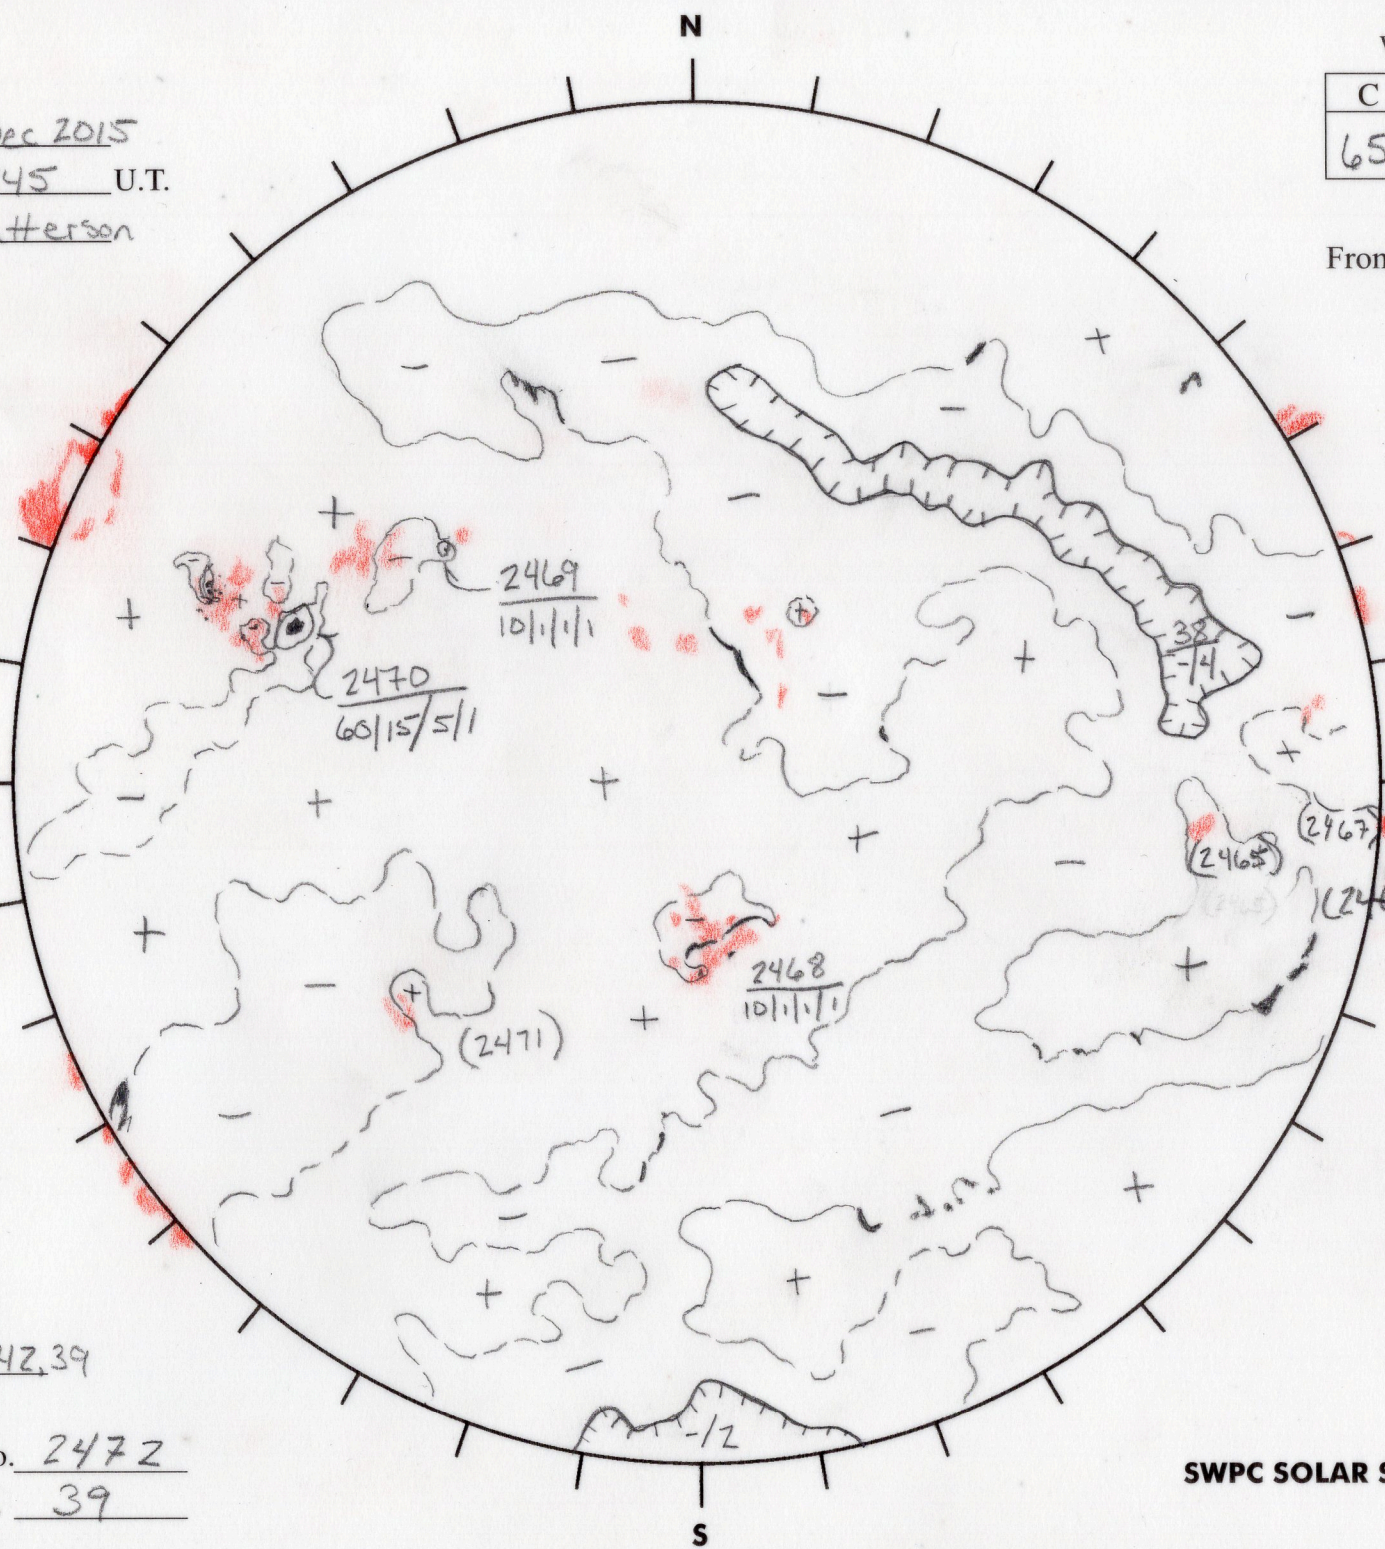

Date: 16 Dec 2015  
 Time: 0445 U.T.  
 Forecaster: Patterson

Whole Disk Forecast

C	M	X	P
65	15	5	1

24 Hour Forecast  
 From 0000 U.T. to 0000 U.T.

Data:  
 H.alpha. 0515 U.T.  
 Sunspots 0515 U.T.  
 CH 0525 U.T.  
 Mag. 0515 U.T.

32.48 E

W 212.48

Returning  
 Carringtons:  
21.92 to 342.39

Next Rgn. No. 2472  
 Next CH No. 39

L<sub>t</sub> 122.48  
 B<sub>t</sub> -0.99  
 P<sub>t</sub> 9.82