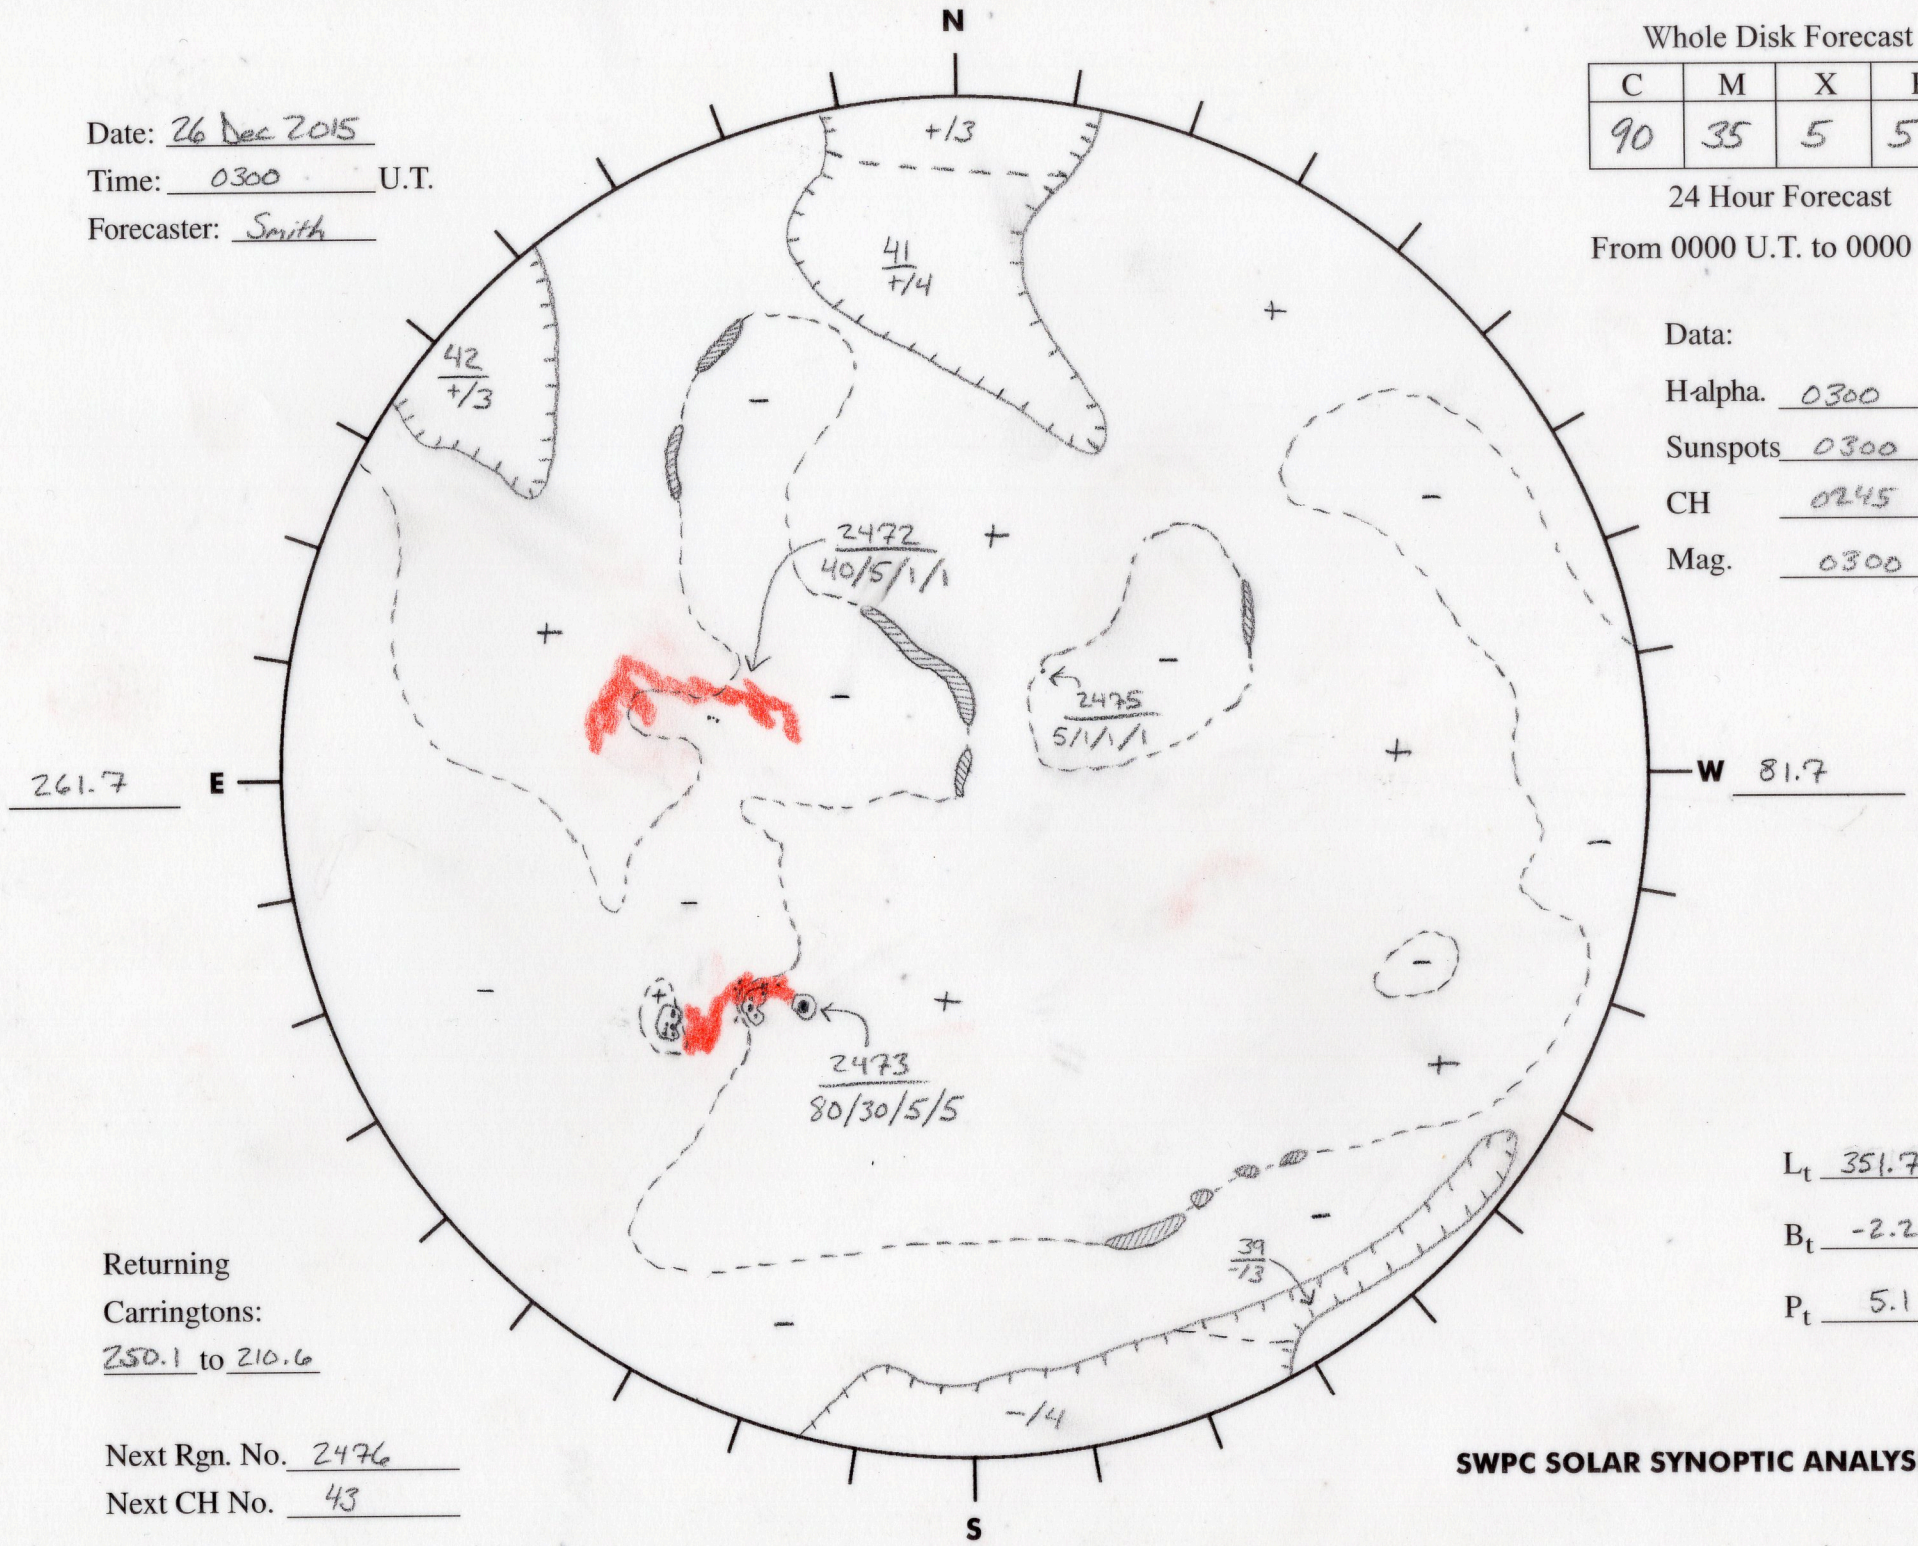

Date: 26 Dec 2015
 Time: 0300 U.T.
 Forecaster: Smith

Whole Disk Forecast

C	M	X	P
90	35	5	5

24 Hour Forecast
 From 0000 U.T. to 0000 U.T.

Data:
 H-alpha. 0300 U.T.
 Sunspots 0300 U.T.
 CH 0245 U.T.
 Mag. 0300 U.T.

Returning
 Carringtons:
250.1 to 210.6

Next Rgn. No. 2476
 Next CH No. 43

L_t 351.7
 B_t -2.2
 P_t 5.1